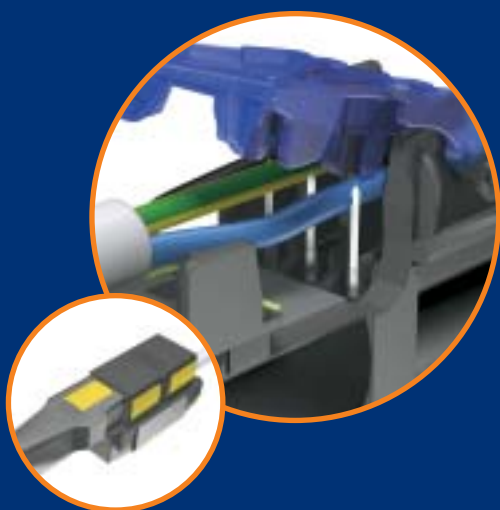

Bežná inštalácia	Cable Outlet od OBO
Príprava práce	príprava kotúča kábla, skracovanie kábla, príprava vrtačky atď.	viac-menej odpadá
Dispozície materiálu	musia byť k dispozícii skrutky, príchytky, svorky, odľahčenie v ťahu a mnoho ďalšieho, je potrebné všetko priviesť a namontovať	nie je potrebný žiadny drobný materiál, dodávka kompletných jednotiek
Manipulácia	pripravenie škatule na montážny podklad, odizolovanie, zapojenie atď.	do 40 sekúnd je napojená jedna odbočka s 2 prípojnými zásuvkami
Náradie	skrutkovač pre montáž škatúl, odizolovacie kliešte, odplášťovač káblov	odplášťovač káblov
Rozšírenia	dodatočná montáž je možná len vtedy, ak je k dispozícii kábová rezerva; opätovné narezanie káblov pre montáž škatúl atď.	možná dodatočná montáž, pretože sa kábel neprerušuje

Porovnajete systém Cable Outlet s nákladmi pri klasickej inštalácii.

Silnoprúdová kabeláž s Cable Outlet je podstatne efektívnejšia, rýchlejšia, jednoduchšia, bezpečnejšia a pohodlnejšia.