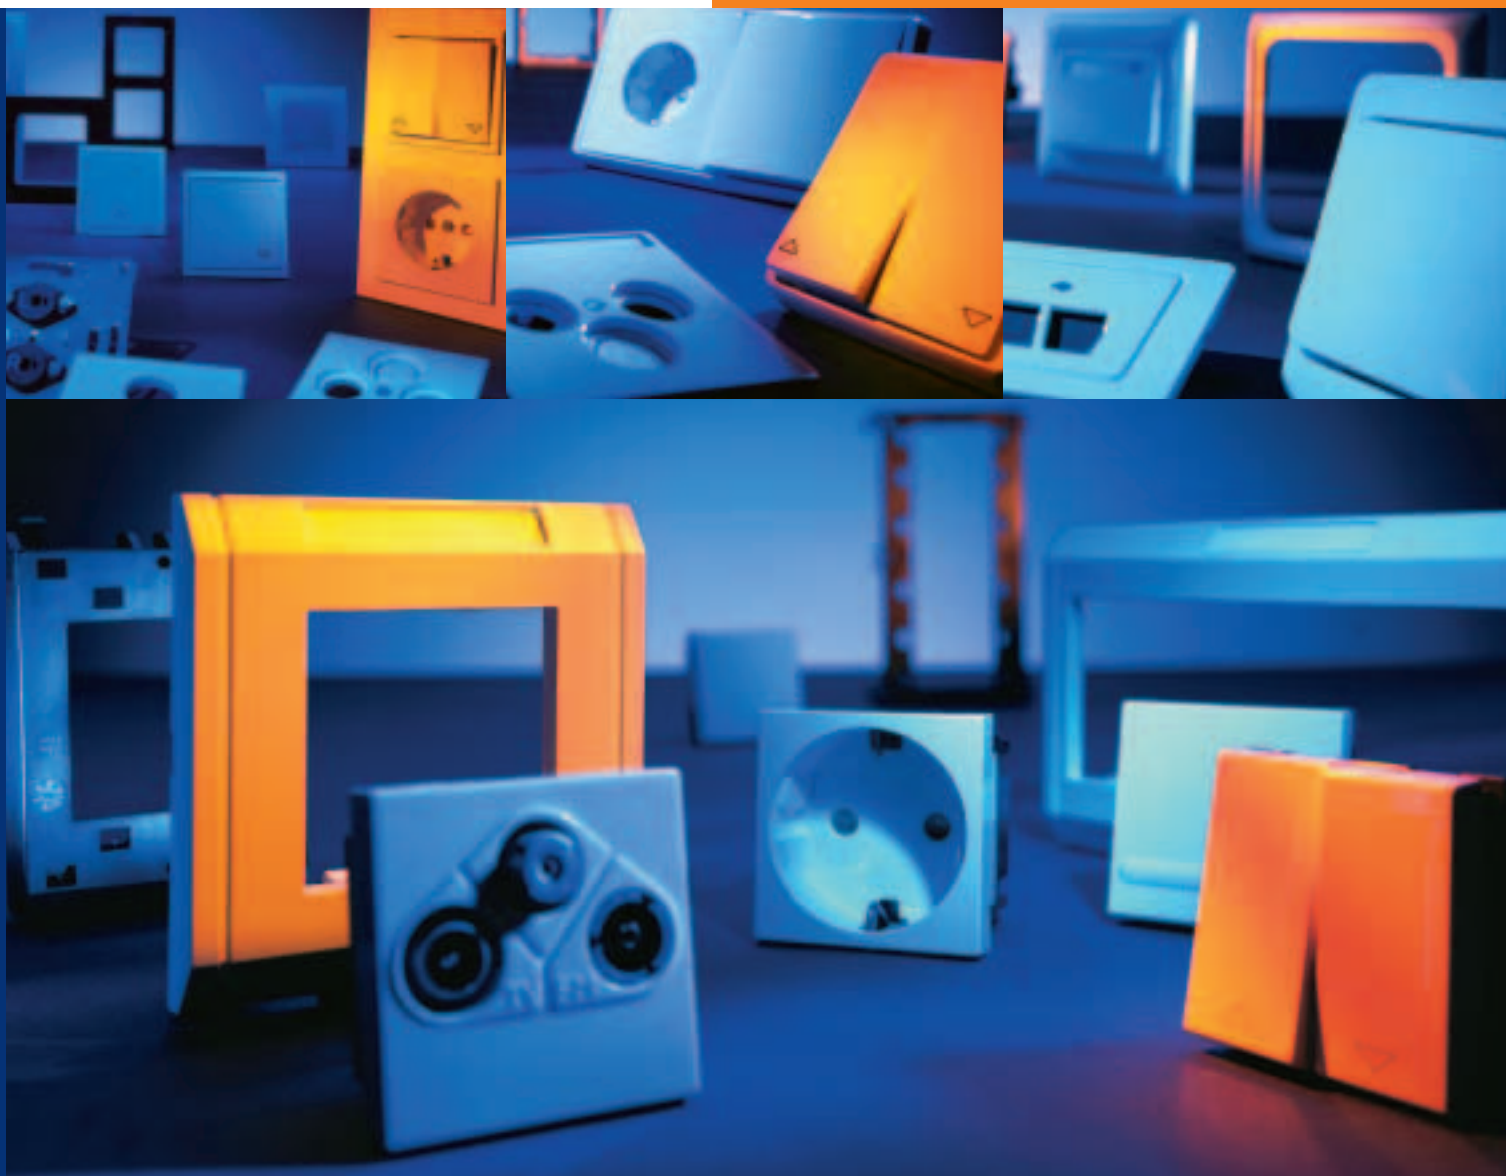

Sisteme de aparate pentru instalații

Privire de ansamblu asupra programului

O combinație perfectă
între formă și funcție

EGS Sisteme de aparate pentru instalații

OBO
BETTERMANN