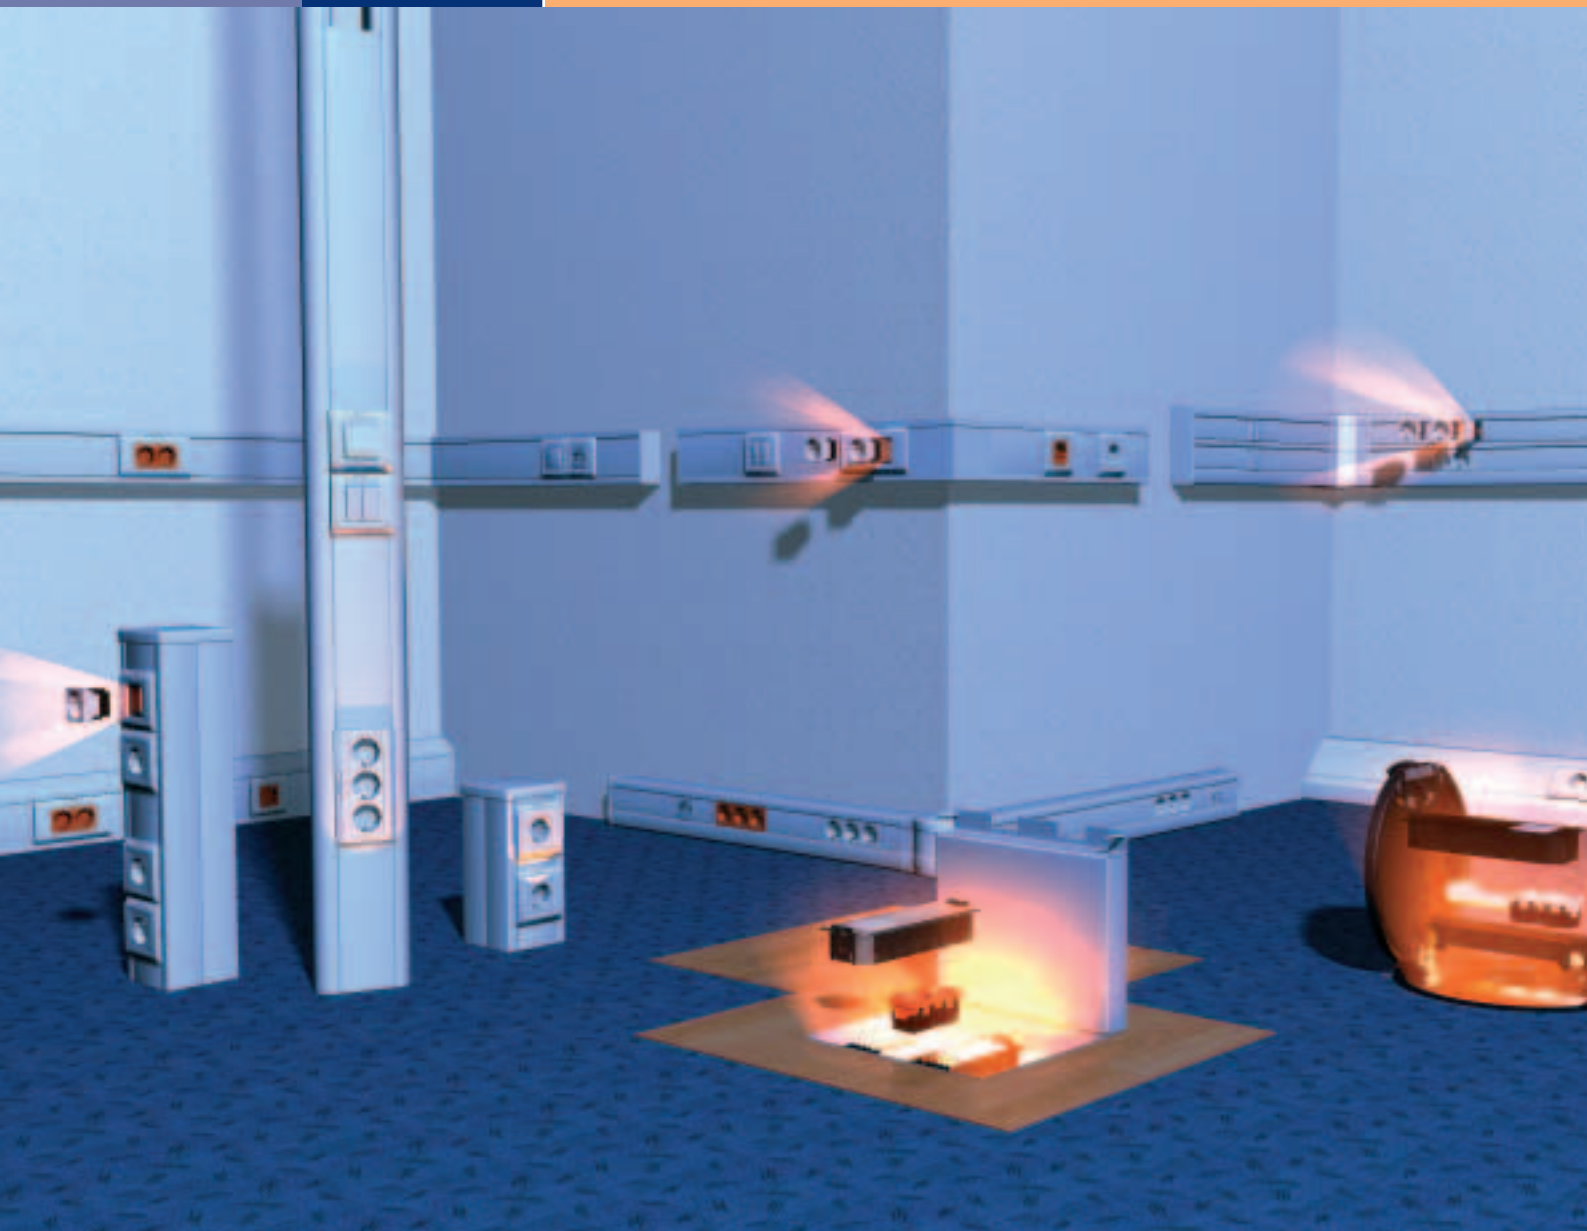

Avantajele într-o singură frază

Modul 45	O concepție de viitor	pagina 6
Standard	Design atrăgător, care se potrivește oriunde	pagina 7
Dialog-Exklusiv	Aparate cu un aspect deosebit	pagina 8
Aura-Basis	Elegantă și totodată economică	pagina 9
Aura-Glas	Pentru toți cei care solicită mai multă claritate	pagina 10
Aura-Stein	O gamă convingătoare din piatră masivă	pagina 11