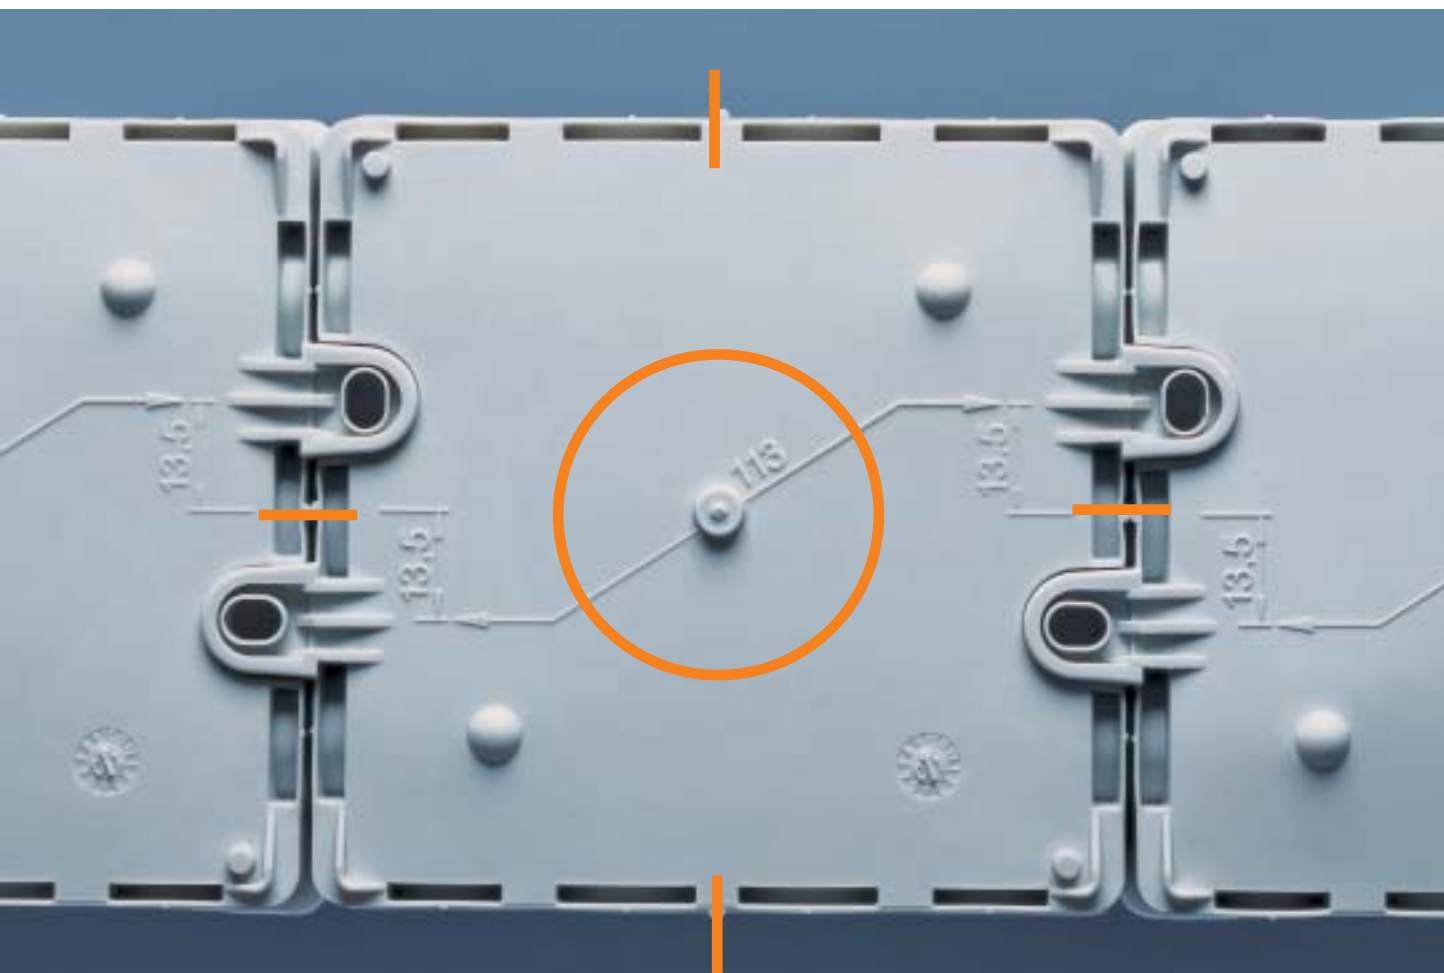

Orificii pentru eliminarea condensului

Printr-o tăiere simplă acestea se pot deschide pe peretele din spatele dozei.

Fixarea clemei de conexiuni

Clema de conexiuni se poate roti 360°

Intrări de cablu prin peretele din spate

Chiar și cu cablurile care ies din perete, poate fi montată fără probleme, sigur și direct.

Eclise de fixare

Practic: Fixarea este posibilă cu dibluri de 6 mm. Doza se poate poziționa ușor cu ajutorul orificiilor longitudinale.

Accesorii pentru instalație
 Cele mai bune conexiuni: clemele șir și clemele de înfigere de la OBO garantează întotdeauna o conexiune sigură.

Accesorii de fixare
 Tot ce poate exista: OBO oferă un sortiment complet de accesorii de fixare pentru cel mai rapid montaj posibil pe orice suprafețe.

Montarea în serie

Puternice și în echipă: ECO sunt primele doze de derivație a cablurilor care se pot lega împreună fără alte componente. Acest fapt nu numai că reduce timpul folosit la montaj, dar fără a mai fixa a doua oară, economisiți material și totodată bani. Stabilitatea este asigurată prin pereții laterali dubli. Așezarea punctuală asigură o poziție stabilă. Toate dimensiunile de fixare se regăsesc pe verso. Cu ECO fiecare instalare devine o problemă ușoară care se rezolvă rapid.