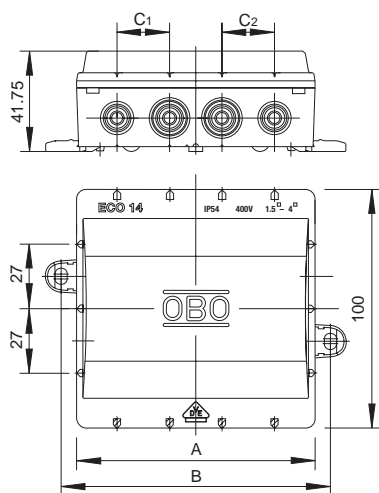

Chiar și cu cablurile care ies din perete, poate fi montată fără probleme, sigur și direct.

Eclise de fixare

Practic: Fixarea este posibilă cu dibluri de 6 mm. Doza se poate poziționa ușor cu ajutorul orificiilor longitudinale.

Date tehnice ECO:

Tipul de protecție IP 54
 Tensiune nominală 400 V
 Secțiune transversală nominală 1,5 mm² - 2,5 mm²
 Intrări pentru cabluri cu diametrul 8 - 12 mm

Programul ECO

Seria ECO	gri deschis RAL 7035 fără halogeni	alb curat RAL 9010 fără halogeni	cu capac roșu RAL2002 fără halogeni
Tip			
	Cod produs	Cod produs	Cod produs
ECO 10	2001 00 0	2001 03 0	2001 04 3
ECO 12/5	2001 00 7		
ECO 12	2001 00 6	2001 03 3	2001 04 6
ECO 14/5	2001 01 3		
ECO 14	2001 01 2	2001 03 6	2001 04 8
ECO 18/5	2001 01 9		
ECO 18	2001 01 8	2001 03 9	2001 05 2

Numărul din coloana pentru tip reprezintă numărul de intrări posibile de cablu în dozele de derivație ECO

	A	B	C1	C2
ECO 10	42,0	55,0	14,0	14,0
ECO 12	75,0	88,0	20,5	20,5
ECO 14	100,0	113,0	22,0	22,0
ECO 18	130,0	143,0	19,8	19,8