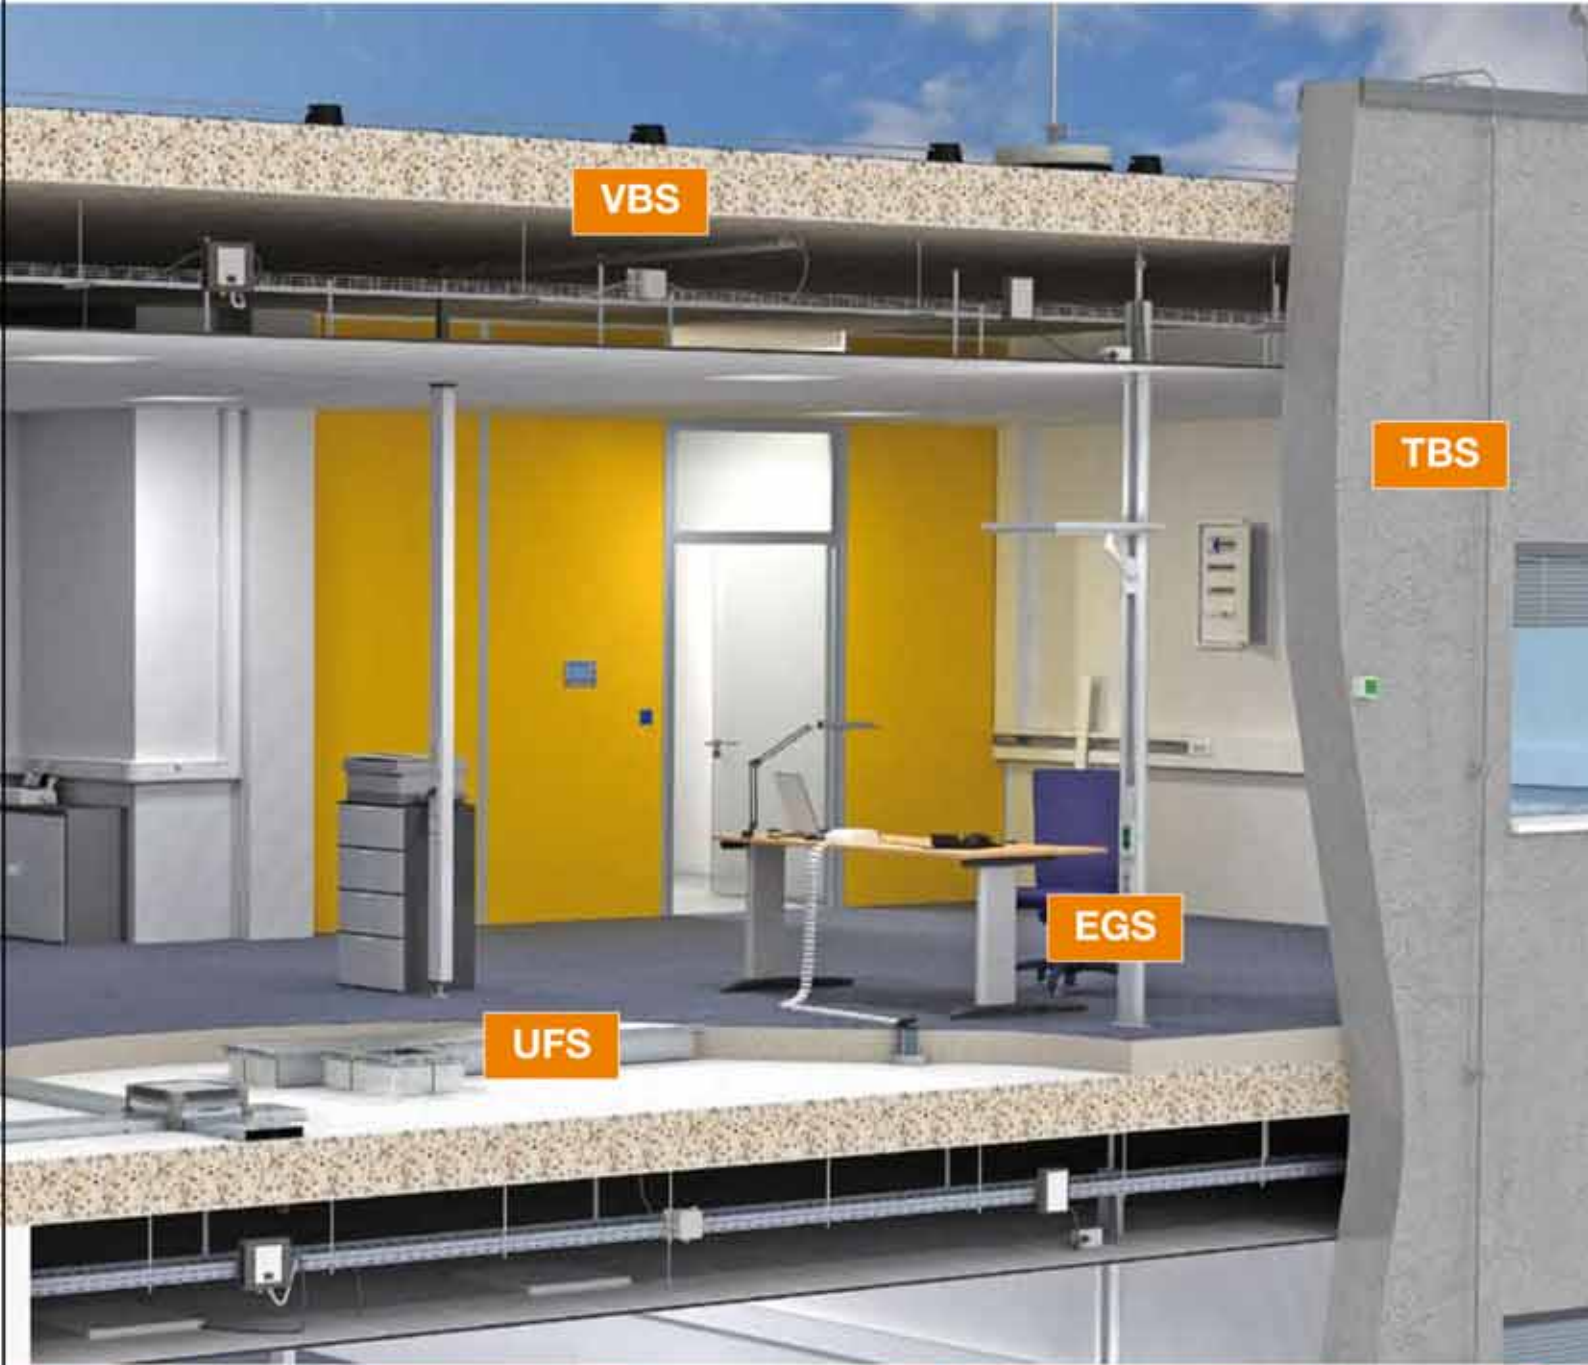

VBS – Sisteme de conectare și fixare

Sistemele VBS de conectare și fixare de la OBO garantează o bună stabilitate și legături sigure. Spectrul de produse cuprinde doze de conexiuni precum dozele de derivație și dozele pentru instalații sub tencuială și în pereți falși, cleme și piese de înșurubare pentru fixarea din plastic sau din metal a cablurilor și țevelor, precum și cleme de susținere, șine cu bride U și materiale de fixare și de montaj precum cuie, șuruburi, dibluri și conexpanduri.

KTS – Sisteme de susținere a cablurilor

Vastul program KTS de la OBO vă oferă un spectru larg de produse, pornind de la sisteme de jgheaburi pentru cabluri și sisteme pentru încărcări mari, până la șine pentru susținerea corpurilor de iluminat utilizate în aproape toate domeniile. În plus OBO oferă soluții pentru problemele apărute în domeniile speciale de utilizare. Printre acestea se numără dimensiuni și execuții speciale, precum și sisteme de susținere a cablurilor cu strat de acoperire din material plastic extrem de rezistent pentru protecție anticorozivă, optime în mediile agresive.

BSS – Sisteme de protecție la foc

Pentru a mări siguranța clădirilor este foarte importantă utilizarea mijloacelor de protecție împotriva incendiilor. Un rol decisiv revine execuției corecte a instalației electrice. Cablurile electrice parcurg orice clădire asemenea unei rețele și reprezintă în cazul unui incendiu o sursă posibilă de pericol, deoarece incendierea cablurilor aduce după sine de cele mai multe ori intoxicații cu fum. Sistemele de protecție la foc de la OBO aduc siguranță în orice loc al clădirilor.