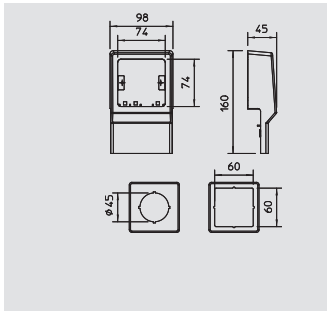

Suporte de aparelhos

Tipo	Cor	emb.	Peso	Ref.
		Unidade	kg/100 un.	
SKL-R DRW	branco puro	1	11,400	6199 40 2
SKL-R DCW	bege	1	11,400	6199 40 4
SKL-R DBR	castanho sépia	1	11,400	6199 40 6
SKL-R DBU	faia	1	11,400	6199 40 8

PVC Policloreto de vinilo €/Un.

Suporte de aparelhos, universal configurável para todas as calhas SKL.
Simples, vazio