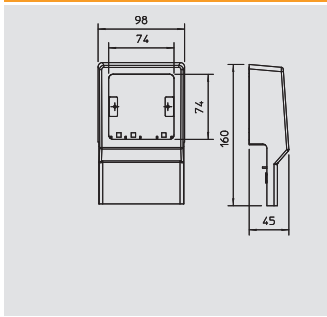

Suporte de aparelhos

Tipo	Cor	emb.	Peso	Ref.
		Unidade	kg/100 un.	
SKL-R DRW	branco puro	1	11,400	6199 40 2
SKL-R DCW	bege	1	11,400	6199 40 4
SKL-R DBR	castanho sépia	1	11,400	6199 40 6
SKL-R DBU	faia	1	11,400	6199 40 8

PVC Policloreto de vinilo €/Un.
Suporte de aparelhos, universal configurável para todas as calhas SKL.
Simples, vazio

Suporte de aparelhos

Tipo	Cor	emb.	Peso	Ref.
		Unidade	kg/100 un.	
SKL-Z DRW	branco puro	1	13,000	6199 44 2
SKL-Z DCW	bege	1	13,000	6199 44 4
SKL-Z DBR	castanho sépia	1	13,000	6199 44 6
SKL-Z DBU	faia	1	13,000	6199 44 8

PVC Policloreto de vinilo €/Un.
Suporte de aparelhos, universal configurável para todas as calhas SKL.
Simples, com disco central

Suporte de aparelhos

Tipo	Cor	emb.	Peso	Ref.
		Unidade	kg/100 un.	
SKL-DS DRW	branco puro	1	19,000	6199 42 1
SKL-DS DCW	bege	1	19,000	6199 42 3
SKL-DS DBR	castanho sépia	1	19,000	6199 42 5
SKL-DS DBU	faia	1	19,000	6199 42 7

PVC Policloreto de vinilo €/Un.
Suporte de aparelhos com uma tomada dupla pré-cablada, para todas calhas SKL.
Duplo, com tomadas e protecção para crianças

Suporte de aparelhos

Tipo	Cor	emb.	Peso	Ref.
		Unidade	kg/100 un.	
SKL-45 DRW	branco puro	1	10,000	6199 46 1
SKL-45 DCW	bege	1	10,000	6199 46 3
SKL-45 DBR	castanho sépia	1	10,000	6199 46 5
SKL-45 DBU	faia	1	10,000	6199 46 7

PVC Policloreto de vinilo €/Un.
Sistema de suporte de aparelhos para todas as calhas SKL, configurável com todas as aparelhagens Módulo 45.
Duplo, vazio, equipável com aparelhagem Módulo 45.

Calha para pavimento, tipo 2650

Tipo	Cor	Comprimento mm	emb.	Peso	Ref.
			m	kg/100 m	
2650	cinzento	2000	36	43,000	6020 80 1

PVC Policloreto de vinilo €/m
Base da calha perfurada.