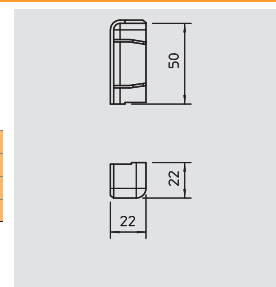

Topo direito

Tipo	Cor	emb. Unidade	Peso kg/100 un.	Ref.
SKL-ER50DRW	branco puro	5	0,500	6199 16 3
SKL-ER50DCW	bege	5	0,500	6199 16 5
SKL-ER50DBR	castanho sépia	5	0,500	6199 16 7
SKL-ER50DBU	faia	5	0,500	6199 16 9

PVC Policloreto de vinilo

€/Un.

Topo direito para fechar as calhas SKL.