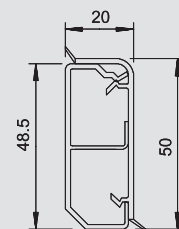

Altura da calha 50 mm

Calha de rodapé SKL, tipo SKL 50 D

Tipo	Cor	Comprimento mm	emb. m	Peso kg/100 m	Ref.
SKL-50DRW	branco puro	2000	32	44,700	6199 10 3
SKL-50DCW	bege	2000	32	44,700	6199 10 5
SKL-50DBR	castanho sépia	2000	32	44,700	6199 10 7
SKL-50DBU	faia	2000	32	44,700	6199 10 9

PVC Policloreto de vinilo

€/m

Tampa e base da calha com fundo perfurado e lábios de conexão elásticos.

Tapa juntas

Tipo	Cor	emb. Unidade	Peso kg/100 un.	Ref.
SKL-SA50DRW	branco puro	5	0,500	6199 18 0
SKL-SA50DCW	bege	5	0,500	6199 18 2
SKL-SA50DBR	castanho sépia	5	0,500	6199 18 4
SKL-SA50DBU	faia	5	0,500	6199 18 6

PVC Policloreto de vinilo

€/Un.

Tapa juntas para ligação perfeita dos segmentos da calha.

Ângulo interno

Tipo	Cor	emb. Unidade	Peso kg/100 un.	Ref.
SKL-I50DRW	branco puro	5	0,700	6199 12 2
SKL-I50DCW	bege	5	0,700	6199 12 4
SKL-I50DBR	castanho sépia	5	0,700	6199 12 6
SKL-I50DBU	faia	5	0,700	6199 12 8

PVC Policloreto de vinilo

€/Un.

Ângulo interno para alteração da direcção das calhas SKL.

Ângulo externo

Tipo	Cor	emb. Unidade	Peso kg/100 un.	Ref.
SKL-A50DRW	branco puro	5	1,200	6199 13 3
SKL-A50DCW	bege	5	1,200	6199 13 5
SKL-A50DBR	castanho sépia	5	1,200	6199 13 7
SKL-A50DBU	faia	5	1,200	6199 13 9

PVC Policloreto de vinilo

€/Un.

Ângulo externo para alteração da direcção das calhas SKL.

Topo esquerdo

Tipo	Cor	emb. Unidade	Peso kg/100 un.	Ref.
SKL-EL50DRW	branco puro	5	0,500	6199 15 0
SKL-EL50DCW	bege	5	0,500	6199 15 2
SKL-EL50DBR	castanho sépia	5	0,500	6199 15 4
SKL-EL50DBU	faia	5	0,500	6199 15 6

PVC Policloreto de vinilo

€/Un.

Topo esquerdo para fechar as calhas SKL.

Topo direito

Tipo	Cor	emb. Unidade	Peso kg/100 un.	Ref.
SKL-ER50DRW	branco puro	5	0,500	6199 16 3
SKL-ER50DCW	bege	5	0,500	6199 16 5
SKL-ER50DBR	castanho sépia	5	0,500	6199 16 7
SKL-ER50DBU	faia	5	0,500	6199 16 9

PVC Policloreto de vinilo

€/Un.