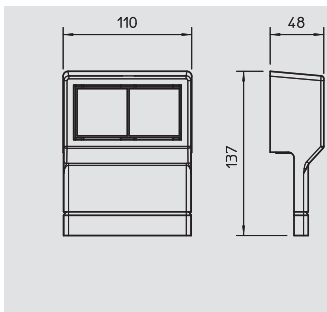

Suporte de aparelhos

Tipo	Cor	emb.	Peso	Ref.
		Unidade	kg/100 un.	
SKL-DS DRW	branco puro	1	19,000	6199 42 1
SKL-DS DCW	bege	1	19,000	6199 42 3
SKL-DS DBR	castanho sépia	1	19,000	6199 42 5
SKL-DS DBU	faia	1	19,000	6199 42 7

PVC Policloreto de vinilo €/Un.
Suporte de aparelhos com uma tomada dupla pré-cablada, para todas calhas SKL.
Duplo, com tomadas e protecção para crianças