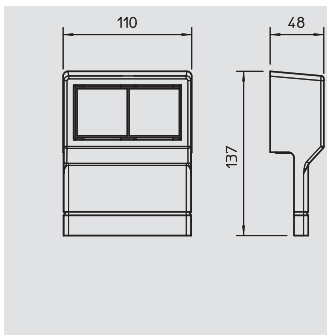

Suporte de aparelhos

Tipo	Cor	emb.	Peso	Ref.
		Unidade	kg/100 un.	
SKL-DS DRW	branco puro	1	19,000	6199 42 1
SKL-DS DCW	bege	1	19,000	6199 42 3
SKL-DS DBR	castanho sépia	1	19,000	6199 42 5
SKL-DS DBU	faia	1	19,000	6199 42 7

PVC Policloreto de vinilo €/Un.

Suporte de aparelhos com uma tomada dupla pré-cablada, para todas calhas SKL.
Duplo, com tomadas e protecção para crianças