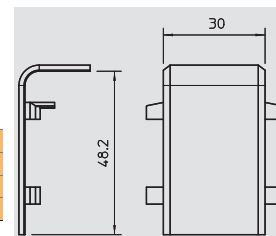

Tapa juntas

Tipo	Cor	emb. Unidade	Peso kg/100 un.	Ref.
SKL-SA50DRW	branco puro	5	0,500	6199 18 0
SKL-SA50DCW	bege	5	0,500	6199 18 2
SKL-SA50DBR	castanho sépia	5	0,500	6199 18 4
SKL-SA50DBU	faia	5	0,500	6199 18 6

PVC Policloreto de vinilo

€/Un.

Tapa juntas para ligação perfeita dos segmentos da calha.

Ângulo interno

Tipo	Cor	emb. Unidade	Peso kg/100 un.	Ref.
SKL-I50DRW	branco puro	5	0,700	6199 12 2
SKL-I50DCW	bege	5	0,700	6199 12 4
SKL-I50DBR	castanho sépia	5	0,700	6199 12 6
SKL-I50DBU	faia	5	0,700	6199 12 8

PVC Policloreto de vinilo

€/Un.

Ângulo interno para alteração da direcção das calhas SKL.