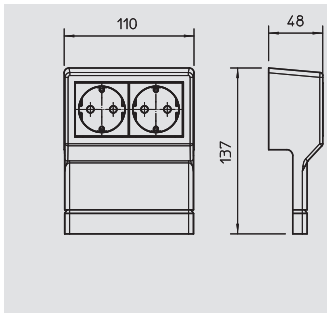

Suporte de aparelhos

Tipo	Cor	emb.	Peso	Ref.
		Unidade	kg/100 un.	
SKL-Z DRW	branco puro	1	13,000	6199 44 2
SKL-Z DCW	bege	1	13,000	6199 44 4
SKL-Z DBR	castanho sépia	1	13,000	6199 44 6
SKL-Z DBU	faia	1	13,000	6199 44 8

PVC Policloreto de vinilo €/Un.
Suporte de aparelhos, universal configurável para todas as calhas SKL.
Simples, com disco central