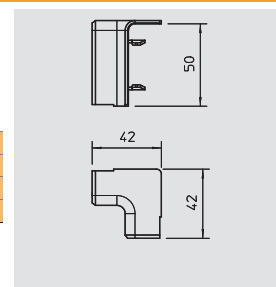

Ângulo interno

Tipo	Cor	emb. Unidade	Peso kg/100 un.	Ref.
SKL-I50DRW	branco puro	5	0,700	6199 12 2
SKL-I50DCW	bege	5	0,700	6199 12 4
SKL-I50DBR	castanho sépia	5	0,700	6199 12 6
SKL-I50DBU	faia	5	0,700	6199 12 8

PVC Policloreto de vinilo

€/Un.

Ângulo interno para alteração da direcção das calhas SKL.