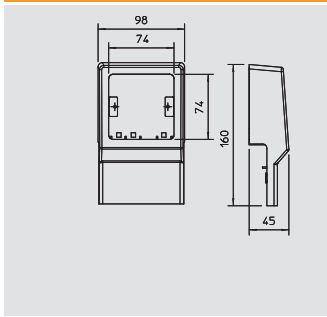

Suporte de aparelhos

Tipo	Cor	emb.	Peso	Ref.
		Unidade	kg/100 un.	
SKL-R DRW	branco puro	1	11,400	6199 40 2
SKL-R DCW	bege	1	11,400	6199 40 4
SKL-R DBR	castanho sépia	1	11,400	6199 40 6
SKL-R DBU	faia	1	11,400	6199 40 8

PVC Policloreto de vinilo €/Un.

Suporte de aparelhos, universal configurável para todas as calhas SKL.
Simples, vazio

Suporte de aparelhos

Tipo	Cor	emb.	Peso	Ref.
		Unidade	kg/100 un.	
SKL-Z DRW	branco puro	1	13,000	6199 44 2
SKL-Z DCW	bege	1	13,000	6199 44 4
SKL-Z DBR	castanho sépia	1	13,000	6199 44 6
SKL-Z DBU	faia	1	13,000	6199 44 8

PVC Policloreto de vinilo €/Un.

Suporte de aparelhos, universal configurável para todas as calhas SKL.
Simples, com disco central

Suporte de aparelhos

Tipo	Cor	emb.	Peso	Ref.
		Unidade	kg/100 un.	
SKL-DS DRW	branco puro	1	19,000	6199 42 1
SKL-DS DCW	bege	1	19,000	6199 42 3
SKL-DS DBR	castanho sépia	1	19,000	6199 42 5
SKL-DS DBU	faia	1	19,000	6199 42 7

PVC Policloreto de vinilo €/Un.

Suporte de aparelhos com uma tomada dupla pré-cablada, para todas calhas SKL.
Duplo, com tomadas e protecção para crianças

Suporte de aparelhos

Tipo	Cor	emb.	Peso	Ref.
		Unidade	kg/100 un.	
SKL-45 DRW	branco puro	1	10,000	6199 46 1
SKL-45 DCW	bege	1	10,000	6199 46 3
SKL-45 DBR	castanho sépia	1	10,000	6199 46 5
SKL-45 DBU	faia	1	10,000	6199 46 7

PVC Policloreto de vinilo €/Un.

Sistema de suporte de aparelhos para todas as calhas SKL, configurável com todas as aparelhagens Módulo 45.
Duplo, vazio, equipável com aparelhagem Módulo 45.