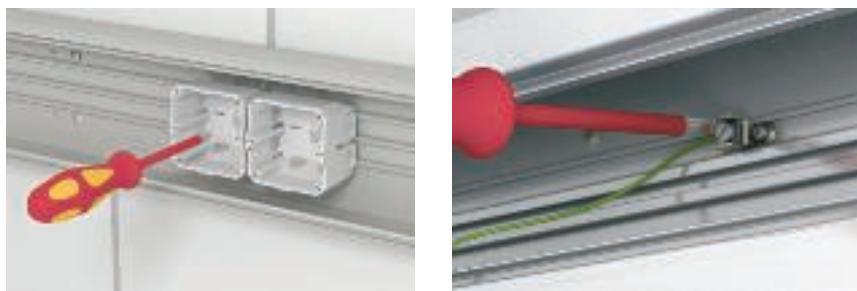

Quem deve ter em atenção que normas

OBO como fabricante

Norma	Título	Sistema OBO
DIN EN 50085-1 Dis- posição de verificação de aparelhos	Sistema de calha de instalação eléctrica para instalações eléctricas, parte 1: exi- gências gerais	Todos os siste- mas
DIN EN 50085-2-1	Requisitos especiais para sistemas de calhas de instalação eléctrica para parede e tecto.	WDK, LKM, SKL, GEK-K, GEK-S, GEK-A
prEN 50085-2-2	Requisitos especiais para sistemas de instalação eléctricos para a montagem sob o pavimento, encastrado no pavimento, ou sobre o pavimento.	UFS
DIN EN 50085-2-3	Requisitos especiais para sistemas de calhas de instalação eléctrica em quadros de distribuição.	VK
prEN 50085-2-4	Requisitos especiais para unidades de instalação independentes.	ISS

O técnico de instalação enquanto construtor do sistema

Norma	Título	Sistema OBO
VDE 0100 parte 410	Instalar os sistemas eléctricos com uma tensão nominal de até 1000 V. Prote- ção contra choque eléctrico.	Todos os sistemas
VDE 0100 parte 520	Instalar os sistemas eléctricos com uma tensão nominal de até 1000 V. Cabos.	Todos os sistemas
VDE 0100 parte 540	Instalar os sistemas eléctricos com uma tensão nominal de até 1000 V. Equip- tencial.	Todos os sistemas
VDE 0100 parte 610	Instalar os sistemas eléctricos com uma tensão nominal de até 1000 V. Inspec- ção inicial dos sistemas eléctricos antes da entrega ao operador.	Todos os sistemas
VDE 0298	Instalar os sistemas eléctricos com uma tensão nominal de até 1000 V. Inspec- ção inicial dos sistemas eléctricos antes da entrega ao operador. Cabos isola- dos em sistemas de correntes elevadas.	Todos os sistemas
DIN EN 50310	Aplicação de medidas para a ligação à terra e compensação de potencial em edifícios com equipamentos de tecnologia de informação.	Todos os sistemas