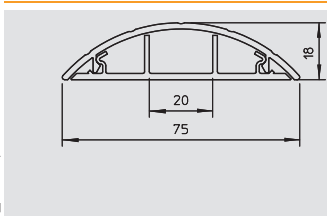

Suporte de aparelhos

Tipo	Cor	emb.	Peso	Ref.
		Unidade	kg/100 un.	
SKL-45 DRW	branco puro	1	10,000	6199 46 1
SKL-45 DCW	bege	1	10,000	6199 46 3
SKL-45 DBR	castanho sépia	1	10,000	6199 46 5
SKL-45 DBU	faia	1	10,000	6199 46 7

PVC Policloreto de vinilo €/Un.
Sistema de suporte de aparelhos para todas as calhas SKL, configurável com todas as aparelhagens Módulo 45.
Duplo, vazio, equipável com aparelhagem Módulo 45.