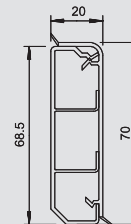

Altura da calha 70 mm

Calha de rodapé SKL, tipo SKL 70 D

Tipo	Cor	Comprimento mm	emb.	Peso	Ref.
			m	kg/100 m	
SKL-70DRW	branco puro	2000	24	57,700	6199 20 2
SKL-70DCW	bege	2000	24	57,700	6199 20 4
SKL-70DBR	castanho sépia	2000	24	57,700	6199 20 6
SKL-70DBU	faia	2000	24	57,700	6199 20 8

PVC Policloreto de vinilo

€/m

Tampa e base da calha com fundo perfurado e lábios de conexão elásticos.

Tapa juntas

Tipo	Cor	emb. Unidade	Peso kg/100 un.	Ref.		
SKL-SA70DRW	branco puro	5	0,600	6199 28 1		
SKL-SA70DCW	bege	5	0,600	6199 28 3		
SKL-SA70DBR	castanho sépia	5	0,600	6199 28 5		
SKL-SA70DBU	faia	5	0,600	6199 28 7		

PVC Policloreto de vinilo

€/Un.

Tapa juntas para ligação perfeita dos segmentos da calha.

Ângulo interno

Tipo	Cor	emb.	Peso	Ref.
		Unidade	kg/100 un.	
SKL-I70DRW	branco puro	5	0,900	6199 22 3
SKL-I70DCW	bege	5	0,900	6199 22 5
SKL-I70DBR	castanho sépia	5	0,900	6199 22 7
SKL-I70DBU	faia	5	0,900	6199 22 9

PVC Policloreto de vinilo

€/Un.

Ângulo interno para alteração da direcção das calhas SKL.

Ângulo externo

Tipo	Cor	emb.	Peso	Ref.
		Unidade	kg/100 un.	
SKL-A70DRW	branco puro	5	1,500	6199 23 2
SKL-A70DCW	bege	5	1,500	6199 23 4
SKL-A70DBR	castanho sépia	5	1,500	6199 23 6
SKL-A70DBU	faia	5	1,500	6199 23 8

PVC Policloreto de vinilo

€/Un.

Ângulo externo para alteração da direcção das calhas SKL.

Topo esquerdo

Tipo	Cor	emb.	Peso	Ref.
		Unidade	kg/100 un.	
SKL-EL70DRW	branco puro	5	0,600	6199 25 1
SKL-EL70DCW	bege	5	0,600	6199 25 3
SKL-EL70DBR	castanho sépia	5	0,600	6199 25 5
SKL-EL70DBU	faia	5	0,600	6199 25 7

PVC Policloreto de vinilo

€/Un.

Topo esquerdo para fechar as calhas SKL.

Topo direito

Tipo	Cor	emb.	Peso	Ref.
		Unidade	kg/100 un.	
SKL-ER70DRW	branco puro	5	0,600	6199 26 2
SKL-ER70DCW	bege	5	0,600	6199 26 4
SKL-ER70DBR	castanho sépia	5	0,600	6199 26 6
SKL-ER70DBU	faia	5	0,600	6199 26 8

PVC Policloreto de vinilo

€/Un.