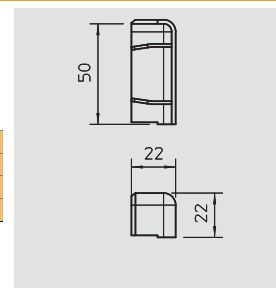

Topo esquerdo

Tipo	Cor	emb. Unidade	Peso kg/100 un.	Ref.
SKL-EL50DRW	branco puro	5	0,500	6199 15 0
SKL-EL50DCW	bege	5	0,500	6199 15 2
SKL-EL50DBR	castanho sépia	5	0,500	6199 15 4
SKL-EL50DBU	faia	5	0,500	6199 15 6

PVC Policloreto de vinilo

€/Un.

Topo esquerdo para fechar as calhas SKL.