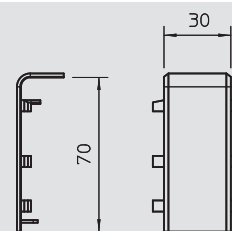

Tapa juntas

Tipo	Cor	emb. Unidade	Peso kg/100 un.	Ref.		
SKL-SA70DRW	branco puro	5	0,600	6199 28 1		
SKL-SA70DCW	bege	5	0,600	6199 28 3		
SKL-SA70DBR	castanho sépia	5	0,600	6199 28 5		
SKL-SA70DBU	faia	5	0,600	6199 28 7		

PVC Policloreto de vinilo

€/Un.

Tapa juntas para ligação perfeita dos segmentos da calha.