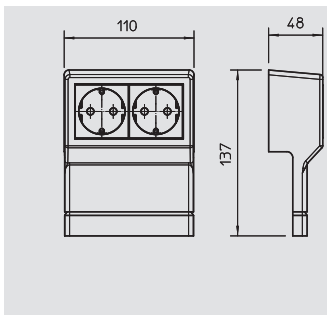

Suporte de aparelhos

Tipo	Cor	emb.	Peso	Ref.
		Unidade	kg/100 un.	
SKL-Z DRW	branco puro	1	13,000	6199 44 2
SKL-Z DCW	bege	1	13,000	6199 44 4
SKL-Z DBR	castanho sépia	1	13,000	6199 44 6
SKL-Z DBU	faia	1	13,000	6199 44 8

PVC Policloreto de vinilo €/Un.

Suporte de aparelhos, universal configurável para todas as calhas SKL.
Simples, com disco central