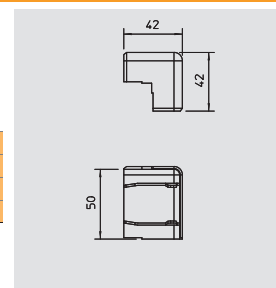

Ângulo externo

Tipo	Cor	emb. Unidade	Peso kg/100 un.	Ref.
SKL-A50DRW	branco puro	5	1,200	6199 13 3
SKL-A50DCW	bege	5	1,200	6199 13 5
SKL-A50DBR	castanho sépia	5	1,200	6199 13 7
SKL-A50DBU	faia	5	1,200	6199 13 9

PVC Policloreto de vinilo

€/Un.

Ângulo externo para alteração da direcção das calhas SKL.