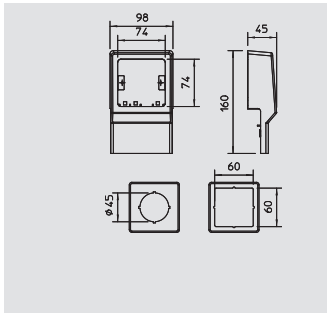

Suporte de aparelhos

Tipo	Cor	emb.	Peso	Ref.
		Unidade	kg/100 un.	
SKL-R DRW	branco puro	1	11,400	6199 40 2
SKL-R DCW	bege	1	11,400	6199 40 4
SKL-R DBR	castanho sépia	1	11,400	6199 40 6
SKL-R DBU	faia	1	11,400	6199 40 8

PVC Policloreto de vinilo €/Un.
Suporte de aparelhos, universal configurável para todas as calhas SKL.
Simples, vazio