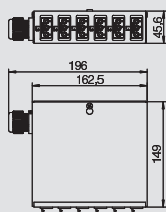

Aço Aço

Placa cega para o fecho de um abertura de montagem numa caixa Consolidation Point.

Ligador

Tipo	Cor	emb. unidade	Peso kg/100 un.	Ref.
CP45-KL	preto	1	2,000	6108 04 3

Ligadores rápidos com base de encaixe, 5 pinos para uma secção transversal de 0,5 - 4 mm².