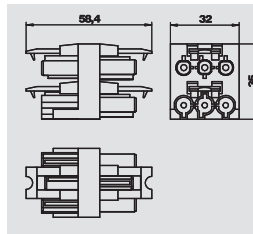

Bloco de distribuição de 3 pinos, 1E/3A

Tipo	Cor	emb. unidade	Peso kg/100 un.	Ref.
VB-3 GST18i3p	preto	5	3,590	6108 08 0

Bloco distribuidor com bloqueio, tipo GST18i, 1 entrada com ficha de 3 pinos e 3 saídas com tomada de 3 pinos.