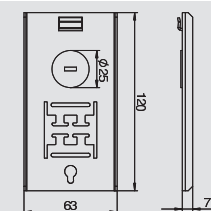

Consolidation Point

Caixa vazia

Tipo	emb. unidade	Peso kg/100 un.	Ref.
CP45-LG 8A	1	190,000	6108 03 7

Aço Aço

Caixa vazia Consolidation Point para a montagem de 4 aparelhos Modul 45 (expansível para, no máx., 8 aparelhos Modul 45), composta por uma caixa base e tampa para a separação entre dados e corrente, 2 placas de suporte para a montagem de 2 aparelhos Modul 45 em cada, 2 placas cegas, 2 buçins V-TEC M25 e um ligador.

Placa de suporte Modul 45

Tipo	emb. unidade	Peso kg/100 un.	Ref.
CP45-TP M	1	4,200	6108 03 9

Aço Aço

Placa de suporte para o alojamento de 2 aparelhos Modul 45 numa caixa Consolidation Point.

Placa de suporte para saída de cabo

Tipo	emb. unidade	Peso kg/100 un.	Ref.
CP45-TP KE	1	8,800	6108 04 0

Aço Aço

Placa de suporte para a entrada de cabos na caixa Consolidation Point.

Placa cega

Tipo	emb. unidade	Peso kg/100 un.	Ref.
CP45-BP	1	8,000	6108 04 2

Aço Aço

Placa cega para o fecho de um abertura de montagem numa caixa Consolidation Point.

Ligador

Tipo	Cor	emb. unidade	Peso kg/100 un.	Ref.
CP45-KL	preto	1	2,000	6108 04 3

Ligadores rápidos com base de encaixe, 5 pinos para uma secção transversal de 0,5 - 4 mm².