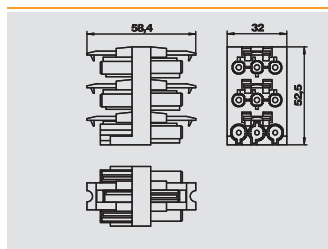

Bloco de distribuição de 3 pinos, 1E/5A

Tipo	Cor	emb. unidade	Peso kg/100 un.	Ref.
VB-5 GST18i3p	preto	5	5,590	6108 08 2

Bloco distribuidor com bloqueio, tipo GST18i, 1 entrada com ficha de 3 pinos e 5 saídas com tomada de 3 pinos.

Bloco de distribuição de 3 pinos, formato em T

Tipo	Cor	emb. unidade	Peso kg/100 un.	Ref.
VB-T GST18i3p	preto	5	2,540	6108 08 4

Distribuidor em T com bloqueio, tipo GST18i, 1 entrada com ficha de 3 pinos e 2 saídas com tomada de 3 pinos.

Ficha de 5 pólos, ligação de parafuso

Tipo	Cor	emb. unidade	Peso kg/100 un.	Ref.
ST-S GST18i5p SW	preto	5	4,330	6108 07 0

Ficha de 5 pólos, tipo GST18i com ligação de parafuso para cabos 1,5 - 2,5 mm², unifilar, com fixador de alívio de tensão, uma ligação por pólo, não montada, para cabos H05VV (Ø 9,5 - 13,5) NYM e (Ø 10,5 - 13,5 mm), bloqueável com fixador, de acordo com a norma VDE 0628 está previsto um bloqueio, 250 V, 16 A.
Comprimento de isolamento: 8 mm
Comprimento descarnado: 46 mm

Tomada de 5 pólos, ligação de parafuso

Tipo	Cor	emb. unidade	Peso kg/100 un.	Ref.
BT-S GST18i5p SW	preto	5	4,550	6108 07 2

Tomada de 5 pólos, tipo GST18i com ligação de parafuso para cabos 1,5 - 2,5 mm², unifilar e de fios finos, com fixador de alívio de tensão, uma ligação por pólo, não montada, para cabos H05VV (Ø 9,5 - 13,5) e NYM (Ø 10,5 - 13,5 mm), bloqueável com fixador, de acordo a norma VDE 0628 está previsto um bloqueio, 250 V, 16 A.
Comprimento descarnado: 8 mm
Comprimento de isolamento: 46 mm