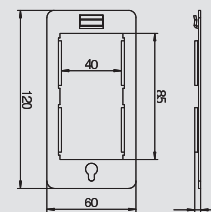

Placa de suporte Modul 45

Tipo	emb. unidade	Peso kg/100 un.	Ref.
CP45-TP M	1	4,200	6108 03 9

Aço Aço

Placa de suporte para o alojamento de 2 aparelhos Modul 45 numa caixa Consolidation Point.

Placa de suporte para saída de cabo

Tipo	emb. unidade	Peso kg/100 un.	Ref.
CP45-TP KE	1	8,800	6108 04 0

Aço Aço

Placa de suporte para a entrada de cabos na caixa Consolidation Point.