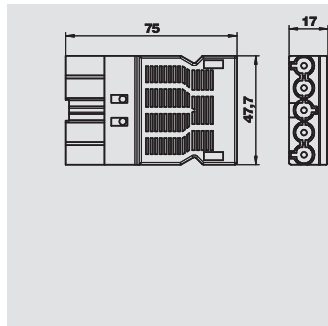

Bloco de distribuição de 3 pinos, formato em T

Tipo	Cor	emb. unidade	Peso kg/100 un.	Ref.
VB-T GST18i3p	preto	5	2,540	6108 08 4

Distribuidor em T com bloqueio, tipo GST18i, 1 entrada com ficha de 3 pinos e 2 saídas com tomada de 3 pinos.