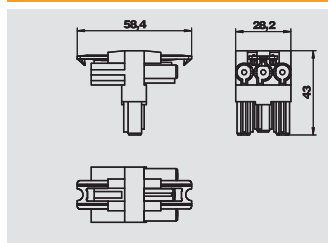

Bloco de distribuição de 3 pinos, 1E/5A

Tipo	Cor	emb. unidade	Peso kg/100 un.	Ref.
VB-5 GST18i3p	preto	5	5,590	6108 08 2

Bloco distribuidor com bloqueio, tipo GST18i, 1 entrada com ficha de 3 pinos e 5 saídas com tomada de 3 pinos.