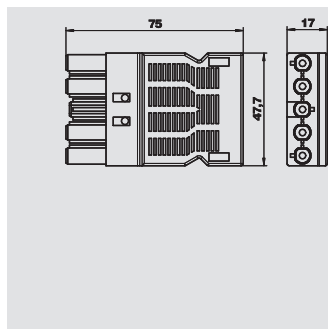

Ficha de 5 pólos, ligação de parafuso

Tipo	Cor	emb. unidade	Peso kg/100 un.	Ref.
ST-S GST18i5p SW	preto	5	4,330	6108 07 0

Ficha de 5 pólos, tipo GST18i com ligação de parafuso para cabos 1,5 - 2,5 mm², unifilar, com fixador de alívio de tensão, uma ligação por pólo, não montada, para cabos H05VV (Ø 9,5 - 13,5) NYM e (Ø 10,5 - 13,5 mm), bloqueável com fixador, de acordo com a norma VDE 0628 está previsto um bloqueio, 250 V, 16 A.
Comprimento de isolamento: 8 mm
Comprimento descarnado: 46 mm