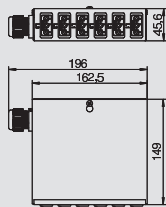

Aço Aço

Placa cega para o fecho de um abertura de montagem numa caixa Consolidation Point.

Ligador

Tipo	Cor	emb. unidade	Peso kg/100 un.	Ref.
CP45-KL	preto	1	2,000	6108 04 3

Ligadores rápidos com base de encaixe, 5 pinos para uma secção transversal de 0,5 - 4 mm².