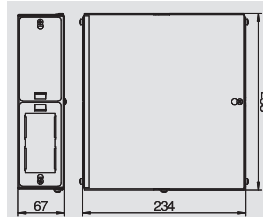

Consolidation Point

Caixa vazia

Tipo	emb. unidade	Peso kg/100 un.	Ref.
CP45-LG 8A	1	190,000	6108 03 7

Aço Aço

Caixa vazia Consolidation Point para a montagem de 4 aparelhos Modul 45 (expansível para, no máx., 8 aparelhos Modul 45), composta por uma caixa base e tampa para a separação entre dados e corrente, 2 placas de suporte para a montagem de 2 aparelhos Modul 45 em cada, 2 placas cegas, 2 buçins V-TEC M25 e um ligador.