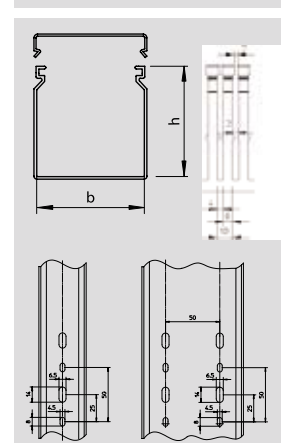

Płynna i korzystna zamiana

Nowy typ Dahl	Nowy numer katalogowy DAHL	Opakowanie Dahl m	Wymiar wewnętrzny (bxh) mm	Wymiar zewnętrzny (bxh) mm
LK4 15015	6178 00 1	44	15x15	17,0x17,0
LK4 30025	6178 00 5	48	25x30	27,0x32,0
LK4 40025	6178 01 0	36	25x40	27,6x42,8
LK4 40040	6178 01 2	24	40x40	43,6x42,9
LK4 40060	6178 01 4	20	60x40	64,0x43,2
LK4/N 60025	6178 20 3	28	25x60	29,0x63,0
LK4/N 60040	6178 20 5	20	40x60	44,0x63,1
LK4/N 60060	6178 20 7	24	60x60	64,0x63,2
LK4/N 60080	6178 20 9	20	80x60	84,4x63,7
LK4/N 60100	6178 21 1	16	100x60	104,6x64,0
LK4/N 60120	6178 21 3	12	120x60	124,6x64,2
LK4/N 80025	6178 22 5	24	25x80	29,4x83,2
LK4/N 80040	6178 22 7	28	40x80	44,4x83,3
LK4/N 80060	6178 22 9	24	60x80	64,4x83,4
LK4/N 80080	6178 23 1	16	80x80	84,8x83,9
LK4/N 80100	6178 23 3	12	100x80	104,8x84,1
LK4/N 80120	6178 23 6	10	120x80	124,8x84,3
LKV/N 10037	6178 43 5	32	~ 33,1x96,2	37,5x100
LKV/N 10075	6178 43 9	16	~ 70,2x96,1	75x100
LKV/N 100100	6178 44 1	8	~ 95,2x96,4	100x100

Kanał grzebieniowy LK4/N

Wymiary wewnętrzne

Typ OBO	Nr kat. OBO	Wymiar wewn. (b x h) mm
LK4/N 60015	6178 20 1	15x60
LK4/N 60025	6178 20 3	25x60
LK4/N 60040	6178 20 5	40x60
LK4/N 60060	6178 20 7	60x60
LK4/N 60080	6178 20 9	80x60
LK4/N 60100	6178 21 1	100x60
LK4/N 60120	6178 21 3	120x60
LK4/N 80025	6178 22 5	25x80
LK4/N 80040	6178 22 7	40x80
LK4/N 80060	6178 22 9	60x80
LK4/N 80080	6178 23 1	80x80
LK4/N 80100	6178 23 3	100x80
LK4/N 80120	6178 23 6	120x80