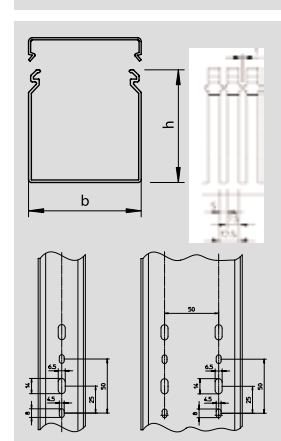

Kanał grzebieniowy LK4/N

Wymiary wewnętrzne

Typ OBO	Nr kat. OBO	Wymiar wewn. (b x h) mm
LK4/N 60015	6178 20 1	15x60
LK4/N 60025	6178 20 3	25x60
LK4/N 60040	6178 20 5	40x60
LK4/N 60060	6178 20 7	60x60
LK4/N 60080	6178 20 9	80x60
LK4/N 60100	6178 21 1	100x60
LK4/N 60120	6178 21 3	120x60
LK4/N 80025	6178 22 5	25x80
LK4/N 80040	6178 22 7	40x80
LK4/N 80060	6178 22 9	60x80
LK4/N 80080	6178 23 1	80x80
LK4/N 80100	6178 23 3	100x80
LK4/N 80120	6178 23 6	120x80

Kanał grzebieniowy LKV DIN

Wymiary zewnętrzne

Typ OBO	Nr kat. OBO	Wymiar zewn. (b x h) mm
LKV 25025	6178 30 2	25x25
LKV 37025	6178 30 5	25x37,5
LKV 37037	6178 30 7	37,5x37,5
LKV 50025	6178 31 0	25x50
LKV 50037	6178 31 2	37,5x50
LKV 50050	6178 31 4	50x50
LKV 50075	6178 31 6	75x50
LKV 75025	6178 32 0	25x75
LKV 75037	6178 32 2	37,5x75
LKV 75050	6178 32 4	50x75
LKV 75075	6178 32 6	75x75
LKV 75100	6178 32 8	100x75
LKV 75125	6178 33 0	125x75
LKV 10037	6178 33 4	37,5x100
LKV 10050	6178 33 6	50x100
LKV 10075	6178 33 8	75x100
LKV 100100	6178 34 1	100x100

Kanał grzebieniowy LKV/N DIN

Wymiary zewnętrzne

Typ OBO	Nr kat. OBO	Wymiar zewn. (b x h) mm
LKV/N 75025	6178 42 0	25x75
LKV/N 75037	6178 42 2	37,5x75
LKV/N 75050	6178 42 4	50x75
LKV/N 75075	6178 42 6	75x75
LKV/N 75100	6178 42 8	100x75
LKV/N 75125	6178 43 0	125x75
LKV/N 10037	6178 43 5	37,5x100
LKV/N 10050	6178 43 7	50x100
LKV/N 10075	6178 43 9	75x100
LKV/N 100100	6178 44 1	100x100

Kanał grzebieniowy LKV/H DIN

Wymiary zewnętrzne

Typ OBO	Nr kat. OBO	Wymiar zewn. (b x h) mm
LKV/H 50037	6178 61 2	37,5x50
LKV/H 50050	6178 61 4	50x50
LKV/H 50075	6178 61 6	75x50
LKV/H 75037	6178 62 2	37,5x75
LKV/H 75050	6178 62 4	50x75
LKV/H 75075	6178 62 6	75x75
LKV/H 75100	6178 62 8	100x75
LKV/H 75125	6178 63 0	125x75