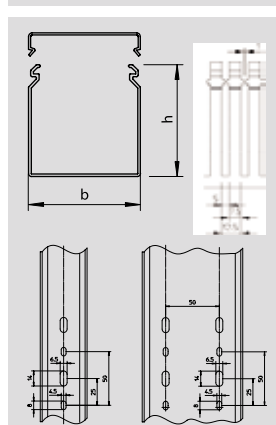

Kanał grzebieniowy LK4/N

Wymiary wewnętrzne

Typ OBO	Nr kat. OBO	Wymiar wewn. (b x h) mm
LK4/N 60015	6178 20 1	15x60
LK4/N 60025	6178 20 3	25x60
LK4/N 60040	6178 20 5	40x60
LK4/N 60060	6178 20 7	60x60
LK4/N 60080	6178 20 9	80x60
LK4/N 60100	6178 21 1	100x60
LK4/N 60120	6178 21 3	120x60
LK4/N 80025	6178 22 5	25x80
LK4/N 80040	6178 22 7	40x80
LK4/N 80060	6178 22 9	60x80
LK4/N 80080	6178 23 1	80x80
LK4/N 80100	6178 23 3	100x80
LK4/N 80120	6178 23 6	120x80

Kanał grzebieniowy LKV DIN

Wymiary zewnętrzne

Typ OBO	Nr kat. OBO	Wymiar zewn. (b x h) mm
LKV 25025	6178 30 2	25x25
LKV 37025	6178 30 5	25x37,5
LKV 37037	6178 30 7	37,5x37,5
LKV 50025	6178 31 0	25x50
LKV 50037	6178 31 2	37,5x50
LKV 50050	6178 31 4	50x50
LKV 50075	6178 31 6	75x50
LKV 75025	6178 32 0	25x75
LKV 75037	6178 32 2	37,5x75
LKV 75050	6178 32 4	50x75
LKV 75075	6178 32 6	75x75
LKV 75100	6178 32 8	100x75
LKV 75125	6178 33 0	125x75
LKV 10037	6178 33 4	37,5x100
LKV 10050	6178 33 6	50x100
LKV 10075	6178 33 8	75x100
LKV 100100	6178 34 1	100x100

Kanał grzebieniowy LKV/N DIN

Wymiary zewnętrzne

Typ OBO	Nr kat. OBO	Wymiar zewn. (b x h) mm
LKV/N 75025	6178 42 0	25x75
LKV/N 75037	6178 42 2	37,5x75
LKV/N 75050	6178 42 4	50x75
LKV/N 75075	6178 42 6	75x75
LKV/N 75100	6178 42 8	100x75
LKV/N 75125	6178 43 0	125x75
LKV/N 10037	6178 43 5	37,5x100
LKV/N 10050	6178 43 7	50x100
LKV/N 10075	6178 43 9	75x100
LKV/N 100100	6178 44 1	100x100

Kanał grzebieniowy LKV/H DIN

Wymiary zewnętrzne

Typ OBO	Nr kat. OBO	Wymiar zewn. (b x h) mm
LKV/H 50037	6178 61 2	37,5x50
LKV/H 50050	6178 61 4	50x50
LKV/H 50075	6178 61 6	75x50
LKV/H 75037	6178 62 2	37,5x75
LKV/H 75050	6178 62 4	50x75
LKV/H 75075	6178 62 6	75x75
LKV/H 75100	6178 62 8	100x75
LKV/H 75125	6178 63 0	125x75