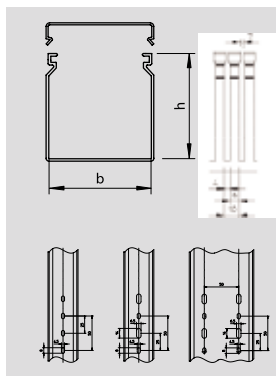

Płynna i korzystna zamiana

Nowy typ Dahl	Nowy numer katalogowy DAHL	Opakowanie Dahl m	Wymiar wewnętrzny (bxh) mm	Wymiar zewnętrzny (bxh) mm
LK4 15015	6178 00 1	44	15x15	17,0x17,0
LK4 30025	6178 00 5	48	25x30	27,0x32,0
LK4 40025	6178 01 0	36	25x40	27,6x42,8
LK4 40040	6178 01 2	24	40x40	43,6x42,9
LK4 40060	6178 01 4	20	60x40	64,0x43,2
LK4/N 60025	6178 20 3	28	25x60	29,0x63,0
LK4/N 60040	6178 20 5	20	40x60	44,0x63,1
LK4/N 60060	6178 20 7	24	60x60	64,0x63,2
LK4/N 60080	6178 20 9	20	80x60	84,4x63,7
LK4/N 60100	6178 21 1	16	100x60	104,6x64,0
LK4/N 60120	6178 21 3	12	120x60	124,6x64,2
LK4/N 80025	6178 22 5	24	25x80	29,4x83,2
LK4/N 80040	6178 22 7	28	40x80	44,4x83,3
LK4/N 80060	6178 22 9	24	60x80	64,4x83,4
LK4/N 80080	6178 23 1	16	80x80	84,8x83,9
LK4/N 80100	6178 23 3	12	100x80	104,8x84,1
LK4/N 80120	6178 23 6	10	120x80	124,8x84,3
LKV/N 10037	6178 43 5	32	~ 33,1x96,2	37,5x100
LKV/N 10075	6178 43 9	16	~ 70,2x96,1	75x100
LKV/N 100100	6178 44 1	8	~ 95,2x96,4	100x100

Kanał grzebieniowy LK4/N

Wymiary wewnętrzne

Typ OBO	Nr kat. OBO	Wymiar wewn. (b x h) mm
LK4/N 60015	6178 20 1	15x60
LK4/N 60025	6178 20 3	25x60
LK4/N 60040	6178 20 5	40x60
LK4/N 60060	6178 20 7	60x60
LK4/N 60080	6178 20 9	80x60
LK4/N 60100	6178 21 1	100x60
LK4/N 60120	6178 21 3	120x60
LK4/N 80025	6178 22 5	25x80
LK4/N 80040	6178 22 7	40x80
LK4/N 80060	6178 22 9	60x80
LK4/N 80080	6178 23 1	80x80
LK4/N 80100	6178 23 3	100x80
LK4/N 80120	6178 23 6	120x80