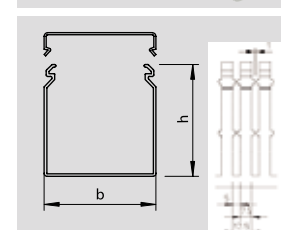

Kanał grzebieniowy LK4/N

Wymiary wewnętrzne

Typ OBO	Nr kat. OBO	Wymiar wewn. (b x h) mm
LK4/N 60015	6178 20 1	15x60
LK4/N 60025	6178 20 3	25x60
LK4/N 60040	6178 20 5	40x60
LK4/N 60060	6178 20 7	60x60
LK4/N 60080	6178 20 9	80x60
LK4/N 60100	6178 21 1	100x60
LK4/N 60120	6178 21 3	120x60
LK4/N 80025	6178 22 5	25x80
LK4/N 80040	6178 22 7	40x80
LK4/N 80060	6178 22 9	60x80
LK4/N 80080	6178 23 1	80x80
LK4/N 80100	6178 23 3	100x80
LK4/N 80120	6178 23 6	120x80

Kanał grzebieniowy LKV DIN

Wymiary zewnętrzne

Typ OBO	Nr kat. OBO	Wymiar zewn. (b x h) mm
LKV 25025	6178 30 2	25x25
LKV 37025	6178 30 5	25x37,5
LKV 37037	6178 30 7	37,5x37,5
LKV 50025	6178 31 0	25x50
LKV 50037	6178 31 2	37,5x50
LKV 50050	6178 31 4	50x50
LKV 50075	6178 31 6	75x50
LKV 75025	6178 32 0	25x75
LKV 75037	6178 32 2	37,5x75
LKV 75050	6178 32 4	50x75
LKV 75075	6178 32 6	75x75
LKV 75100	6178 32 8	100x75
LKV 75125	6178 33 0	125x75
LKV 10037	6178 33 4	37,5x100
LKV 10050	6178 33 6	50x100
LKV 10075	6178 33 8	75x100
LKV 100100	6178 34 1	100x100

Kanał grzebieniowy LKV/N DIN

Wymiary zewnętrzne

Typ OBO	Nr kat. OBO	Wymiar zewn. (b x h) mm
LKV/N 75025	6178 42 0	25x75
LKV/N 75037	6178 42 2	37,5x75
LKV/N 75050	6178 42 4	50x75
LKV/N 75075	6178 42 6	75x75
LKV/N 75100	6178 42 8	100x75
LKV/N 75125	6178 43 0	125x75
LKV/N 10037	6178 43 5	37,5x100
LKV/N 10050	6178 43 7	50x100
LKV/N 10075	6178 43 9	75x100
LKV/N 100100	6178 44 1	100x100

Kanał grzebieniowy LKV/H DIN

Wymiary zewnętrzne

Typ OBO	Nr kat. OBO	Wymiar zewn. (b x h) mm
LKV/H 50037	6178 61 2	37,5x50
LKV/H 50050	6178 61 4	50x50
LKV/H 50075	6178 61 6	75x50
LKV/H 75037	6178 62 2	37,5x75
LKV/H 75050	6178 62 4	50x75
LKV/H 75075	6178 62 6	75x75
LKV/H 75100	6178 62 8	100x75
LKV/H 75125	6178 63 0	125x75