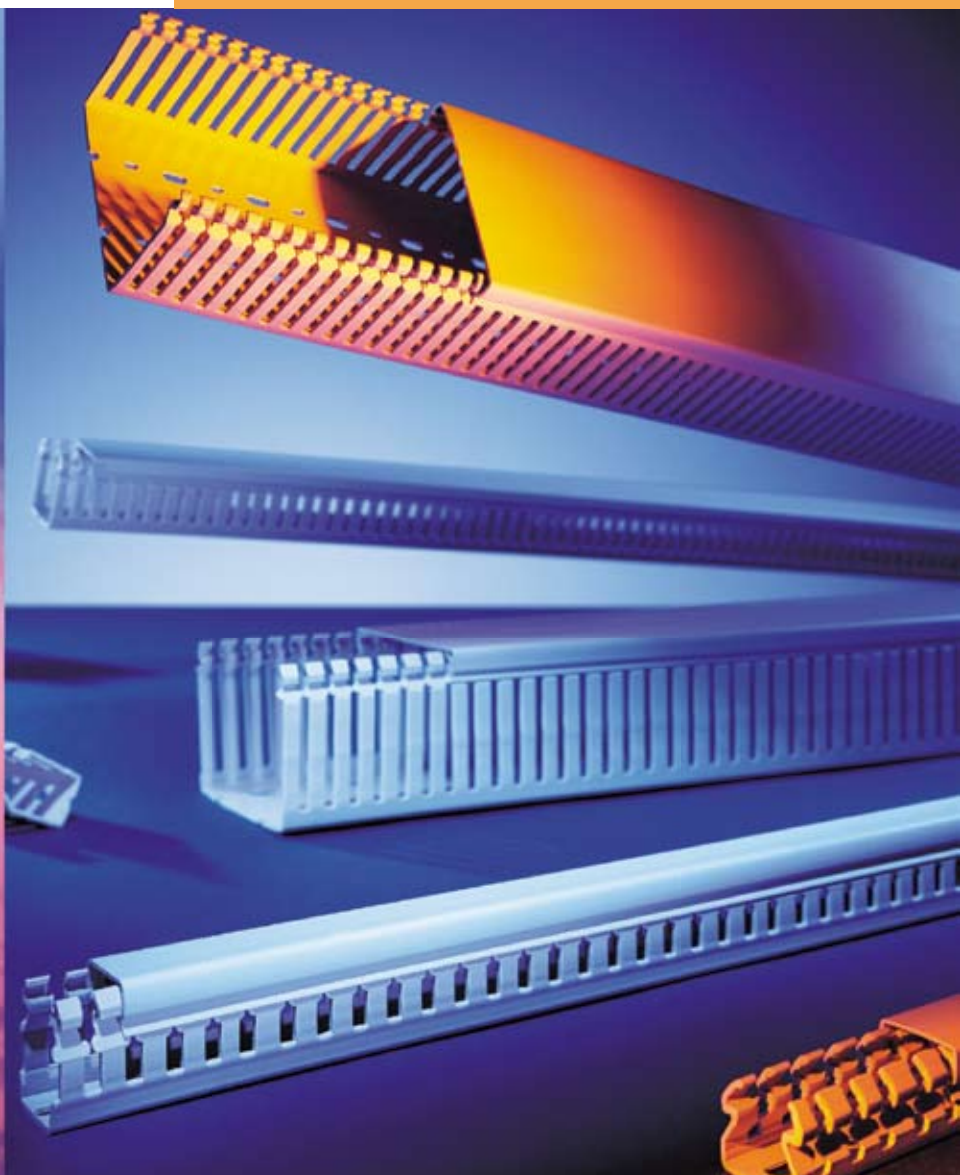

Kompletny system kanałów grzebieniowych

Nowa, lepsza oferta produktów do profesjonalnego okablowania strukturalnego

DAHL-KANAL marka grupy OBO BETTERMANN

LFS Systemy prowadzenia przewodów

Nowość! Pełna oferta kanałów grzebieniowych DAHL-KANAL