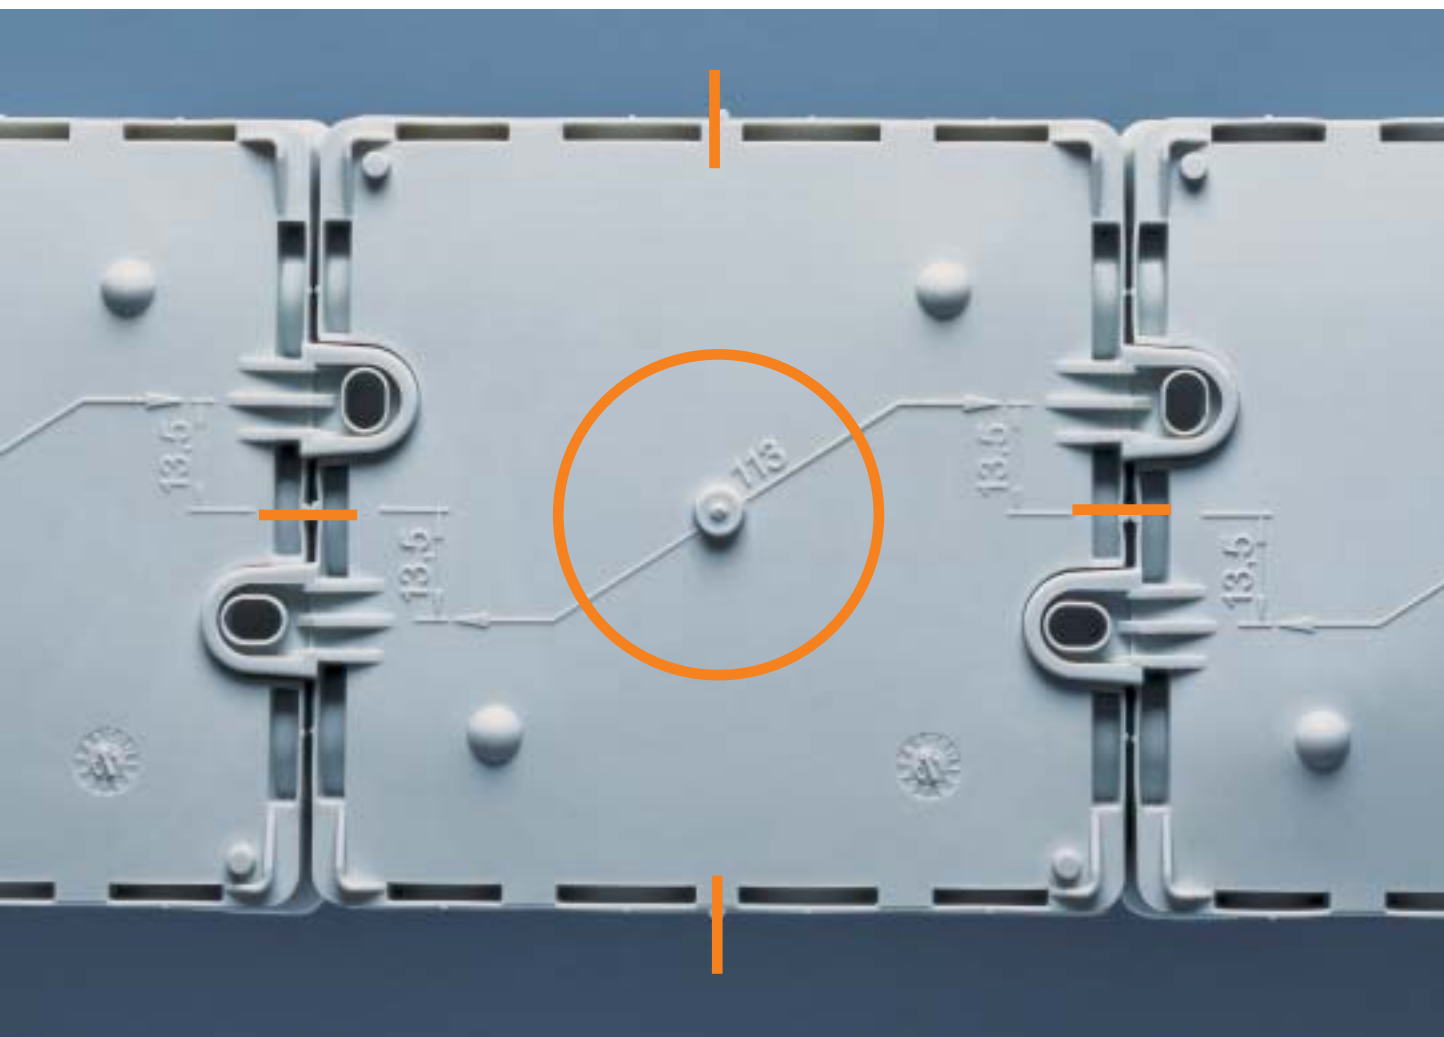

Łączenie w szereg

Funkcjonalne także w grupie: skrzynki odgałęźne na kable ECO są pierwszymi, które bez dodatkowych części mocujących można bardzo łatwo razem połączyć. Skraca to nie tylko czas montażu na ścianie: dzięki takiemu rozwiązaniu oszczędzają Państwo również materiały i tym samym pieniądze. Dzięki podwójnym ściankom bocznym gwarantowana jest lepsza stabilność. Punktowe zakładanie umożliwia pewny montaż w każdej chwili. Wszystkie wymiary niezbędne do mocowania są dobrze widoczne na tylnej ścianie.

Dzięki ECO każda instalacja jest łatwa i szybka - reszta to przecież zwykłe puszk.

OBO. Tego używają profesjonaliści.