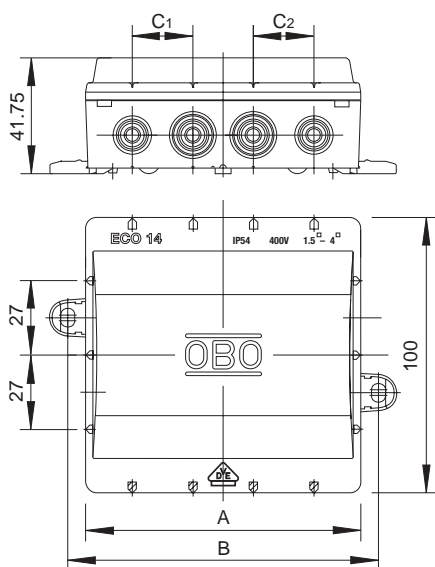

Liczba w oznaczeniu typu informuje o możliwej ilości wejść kablowych w skrzynce odgałęźnej ECO

Dane techniczne ECO:

IP 54
 Napięcie znamionowe 400 V
 Przekrój znamionowy
 1,5 mm² - 2,5 mm²
 Wejście dla kabli o średnicy
 8 - 12 mm

Osprzęt

Wszystko dla fachowego montażu

	A	B	C1	C2
ECO 10	42,0	55,0	14,0	14,0
ECO 12	75,0	88,0	20,5	20,5
ECO 14	100,0	113,0	22,0	22,0
ECO 18	130,0	143,0	19,8	19,8

Osprzęt instalacyjny

Najlepsze połączenia: zaciski odgałęźne i wtykowe OBO Dolu, zawsze gwarantują bezpieczne połączenie.