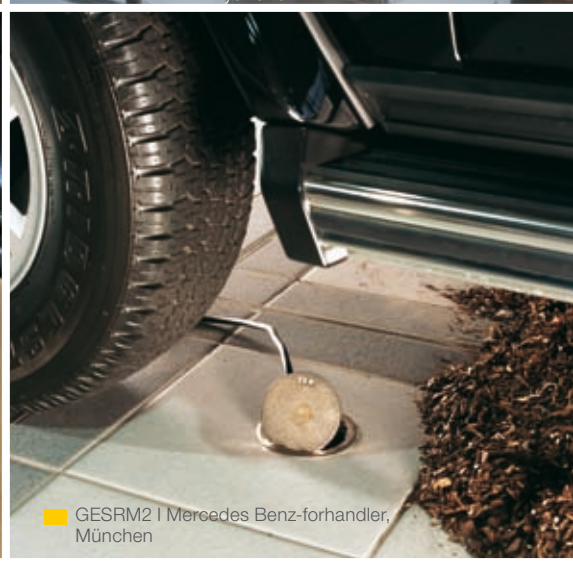

Min. monteringsdybde: 95 mm.

■ GESRM2 | BMW-forhandler, Hannover

■ GESRM2 | BMW-forhandler, Hannover

■ UDHome4 | Enebolig, Sauerland i Tyskland

■ UDHome4 | Moterom

■ GESRM2 | Mercedes Benz-forhandler, München