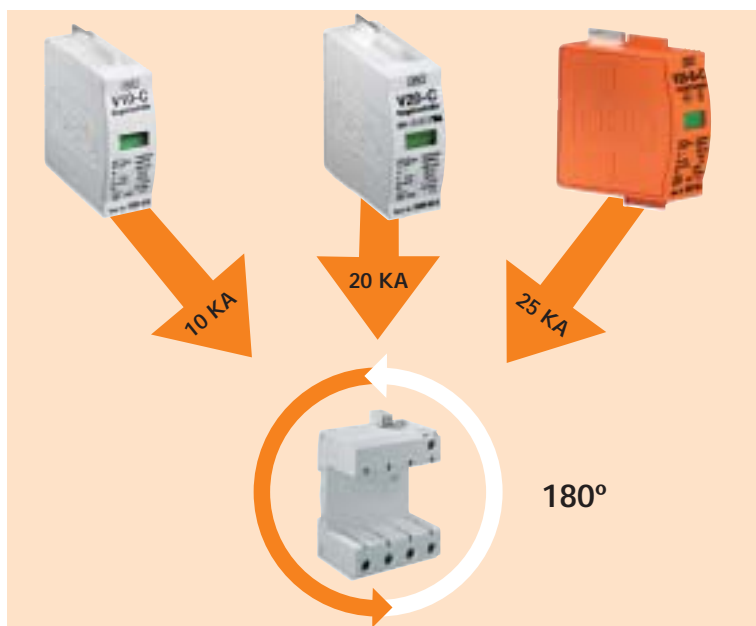

## MultiBase: Fleksibel montering og plassbesparende

Mange monteringsmuligheter og meget plassbesparende: MultiBase-underdelene har en rekke fortrinn. Overdelene til den velkjente V25-, V20- og V10-serien kan dreies 180°, og kan dermed monteres akkurat slik man vil.

Den integrerte fjernsignaliseringen gir pålitelig informasjon om vernemodulenes status uten å legge beslag på ekstra plass.

MultiBase-underdelen kan dermed tilpasses forholdene i de enkelte koblingsskapene.

Gjennom sin smarte faseløsning gjør flerfunksjonsklemmer det mulig å koble til ledere og fordelingskinnke for hurtig og sikker forbindelse til komponenter i fordelingen (f.eks. elementautomater).

| MultiBase Type | Utførelse       | Art.-nr.  |
|----------------|-----------------|-----------|
| MB 3           | 3-polet         | 5096 66 5 |
| MB 4           | 4-polet         | 5096 68 0 |
| MB 3+FS        | 3-polet med FS  | 5096 68 2 |
| MB 4+FS        | 4-polet med FS  | 5096 68 2 |
| MB 2+NPE       | 2-polet med NPE | 5096 65 5 |
| MB 3+NPE       | 3-polet med NPE | 5096 66 9 |
| MB 2+NPE+FS    | 2-polet+NPE+FS  | 5096 65 7 |
| MB 3+NPE+FS    | 3-polet+NPE+FS  | 5096 67 1 |