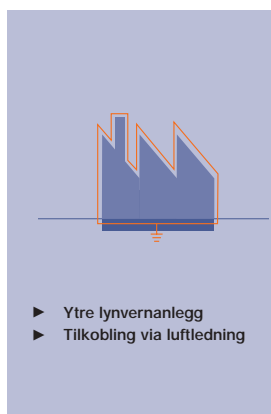

LightningController: med optisk funksjonsindikator

De nye LightningController av type MC 50-B-OS og MCD 50-B-OS tilbyr optisk funksjonsovervåking kombinert med høy impulsavledningskapasitet og lav restspenning (Up).

Den integrerte funksjonsovervåking gjør det mulig: Du kan når som helst sjekke tilstanden til enheten. Statusindikatoren blinker grønt når potensialstyringen er intakt. Ved en defekt skifter den til rødt. Fordelen til den blinkende statusindikatoren er et ekstremt lavt effektopptak, i mW-skiktet.

TN-C

3x MC 50-B-OS (500 A*)
(3x2 Moduler**)
Type 1, (kravklasse B)
Art.nr. 5096 85 1

TN-S TT, IT

3x MC 50-B-OS (500 A*)
Art.nr. 5096 85 1
1x MC 125-B/NPE
Art.nr. 5096 86 3
(4x 2 Moduler**)
Type 1, (kravklasse B)

TN-C

3x MCD 50-B-OS (500 A*)
(3x 2 Moduler**)
Type 1, (kravklasse B)
Art.nr. 5096 85 2

TN-S TT, IT

3x MCD 50-B-OS (500 A*)
Art.nr. 5096 85 2
1x MCD 125-B/NPE
Art.nr. 5096 86 5
(4x 2 Moduler**)
Type 1, (kravklasse B)

* hvis forankoblet sikring > oppgitt verdi: installer sikring med oppgitt verdi i avlederen etter behov
** Standard Modulbredde er 17,5mm"