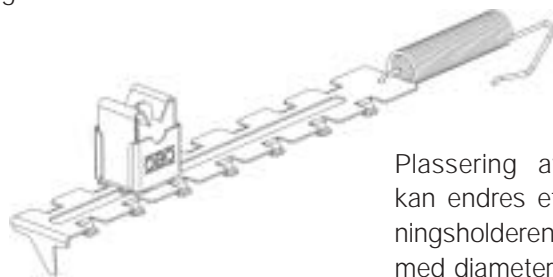

Møneledningsholder med variabel lengdeinnstilling

Tre skritt til rask og optimal innfesting

TBS Overspenning- og lynvernssystemer

OBO
BETTERMANN

Fleksibel montering

Møneledningsholderen 132/U er den siste produktnyskapingen fra OBO Bettermann for ytre lynspenningsvern.

En enkelt stramming er nok til å feste takledningsholderen til mønesteinen.

Plassering av ledningsholderen kan endres etter montering. Ledningsholderen kan ta rundledere med diameter inntil 8 mm.

Ved hjelp av møneledningsholderen kan rundlederen også festes til mønetakstein med en kompleks utforming.

Spennfjæren av rustfritt VA-stål har en så stor spennvidde at den kan festes selv til overdekkende mønetaksteiner.

- Hekt på fjæren
- Stram møneledningsholderen
- Plasser ledningsholderen

Bestillingsopplysninger	Utførelse	Best.nr.
Type 132/U 	Møneledningsholder variabel lengdeinnstilling Spennvidde 280-380 mm	5203 01 5