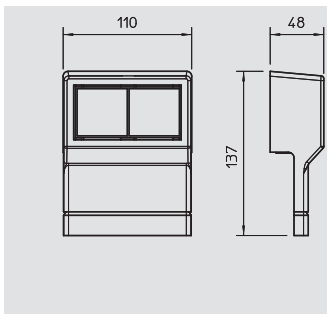

Apparatholder

Type	Farge	Forp. Stykk	Vekt kg/100 stk.	Art.-nr.	Art.-nr. E-nr.
SKL-DS DRW	ren hvit	1	19,000	6199 42 1	
SKL-DS DCW	hvit	1	19,000	6199 42 3	
SKL-DS DBR	Sepiabrun	1	19,000	6199 42 5	
SKL-DS DBU	bøk	1	19,000	6199 42 7	

PVC polyvinylklorid

Apparatholder med dobbelt stikkontakt forhåndsforkablet for alle SKL-kanaler.
Dobbel, med stikkontakter og barnesikring