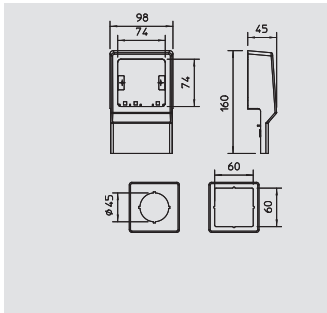

Apparatholder

Type	Farge	Forp. Stykk	Vekt kg/100 stk.	Art.-nr.	Art.-nr. E-nr.
SKL-R DRW	ren hvit	1	11,400	6199 40 2	
SKL-R DCW	hvit	1	11,400	6199 40 4	
SKL-R DBR	Sepiabrún	1	11,400	6199 40 6	
SKL-R DBU	bøk	1	11,400	6199 40 8	

PVC polyvinylklorid

Apparatholder som kan mates universelt for alle SKL-kanaler.
Enkel, tom