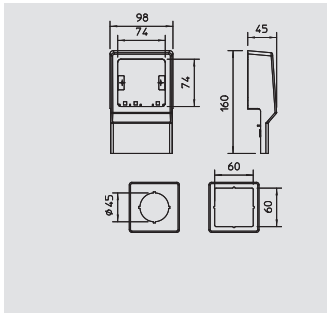

Apparatholder

Type	Farge	Forp. Stykk	Vekt kg/100 stk.	Art.-nr.	Art.-nr. E-nr.
SKL-R DRW	ren hvit	1	11,400	6199 40 2	
SKL-R DCW	hvit	1	11,400	6199 40 4	
SKL-R DBR	Sepiabrun	1	11,400	6199 40 6	
SKL-R DBU	bøk	1	11,400	6199 40 8	

PVC polyvinylklorid

Apparatholder som kan mates universelt for alle SKL-kanaler.
Enkel, tom