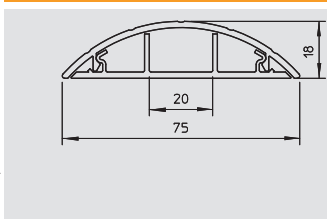

Apparatholder

Type	Farge	Forp. Stykk	Vekt kg/100 stk.	Art.-nr.	Art.-nr. E-nr.
SKL-45 DRW	ren hvit	1	10,000	6199 46 1	
SKL-45 DCW	hvit	1	10,000	6199 46 3	
SKL-45 DBR	Sepiabrun	1	10,000	6199 46 5	
SKL-45 DBU	bøk	1	10,000	6199 46 7	

PVC polyvinylklorid

Apparatholdersystem for alle SKL-kanaler, kan fylles med alle Modul 45-montasjeenheter.
Dobbel, tom, kan fylles med Modul 45-enheter.