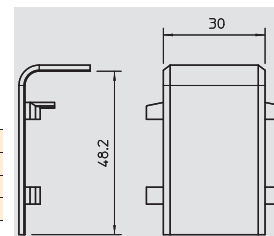

Skjøteskjuler

Type	Farge	Forp. Stykk	Vekt kg/100 stk.	Art.-nr.	Art.-nr. E-nr.
SKL-SA50DRW	ren hvit	5	0,500	6199 18 0	
SKL-SA50DCW	hvit	5	0,500	6199 18 2	
SKL-SA50DBR	Sepiabrune	5	0,500	6199 18 4	
SKL-SA50DBU	bøk	5	0,500	6199 18 6	

PVC polyvinylklorid

Skjøteskjuler for feilfri forbindelse av kanalsegmentene.

Innerhjørne i kuppelform

Type	Farge	Forp. Stykk	Vekt kg/100 stk.	Art.-nr.	Art.-nr. E-nr.
SKL-I50DRW	ren hvit	5	0,700	6199 12 2	
SKL-I50DCW	hvit	5	0,700	6199 12 4	
SKL-I50DBR	Sepiabrune	5	0,700	6199 12 6	
SKL-I50DBU	bøk	5	0,700	6199 12 8	

PVC polyvinylklorid

Innerhjørne for retningsending av SKL-kanalene.