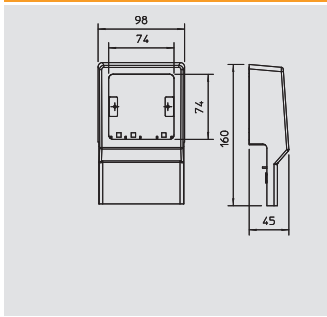

Apparatholder

Type	Farge	Forp. Stykk	Vekt kg/100 stk.	Art.-nr.	Art.-nr. E-nr.
SKL-R DRW	ren hvit	1	11,400	6199 40 2	
SKL-R DCW	hvit	1	11,400	6199 40 4	
SKL-R DBR	Sepiabrun	1	11,400	6199 40 6	
SKL-R DBU	bøk	1	11,400	6199 40 8	

PVC polyvinylklorid

Apparatholder som kan mates universelt for alle SKL-kanaler.
Enkel, tom

Apparatholder

Type	Farge	Forp. Stykk	Vekt kg/100 stk.	Art.-nr.	Art.-nr. E-nr.
SKL-Z DRW	ren hvit	1	13,000	6199 44 2	
SKL-Z DCW	hvit	1	13,000	6199 44 4	
SKL-Z DBR	Sepiabrun	1	13,000	6199 44 6	
SKL-Z DBU	bøk	1	13,000	6199 44 8	

PVC polyvinylklorid

Apparatholder som kan mates universelt for alle SKL-kanaler.
Enkel, med sentralskive

Apparatholder

Type	Farge	Forp. Stykk	Vekt kg/100 stk.	Art.-nr.	Art.-nr. E-nr.
SKL-DS DRW	ren hvit	1	19,000	6199 42 1	
SKL-DS DCW	hvit	1	19,000	6199 42 3	
SKL-DS DBR	Sepiabrun	1	19,000	6199 42 5	
SKL-DS DBU	bøk	1	19,000	6199 42 7	

PVC polyvinylklorid

Apparatholder med dobbelt stikkontakt forhåndsforkablet for alle SKL-kanaler.
Dobbel, med stikkontakter og barnesikring

Apparatholder

Type	Farge	Forp. Stykk	Vekt kg/100 stk.	Art.-nr.	Art.-nr. E-nr.
SKL-45 DRW	ren hvit	1	10,000	6199 46 1	
SKL-45 DCW	hvit	1	10,000	6199 46 3	
SKL-45 DBR	Sepiabrun	1	10,000	6199 46 5	
SKL-45 DBU	bøk	1	10,000	6199 46 7	

PVC polyvinylklorid

Apparatholdersystem for alle SKL-kanaler, kan fylles med alle Modul 45-montasjeenheter.
Dobbel, tom, kan fylles med Modul 45-enheter.

Gulvkanal, type 2650

Type	Farge	Lengde mm	Forp. m	Vekt kg/100 m	Art.-nr.	Art.-nr. E-nr.
2650	steingrå	2000	36	43,000	6020 80 1	EL 1209126

PVC polyvinylklorid

Kanaloverdel og underdel med bunnerperforering.