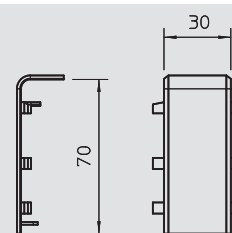

PVC polyvinylklorid

Skjøteskjuler for feilfri forbindelse av kanalsegmentene.

Innerhjørne i kuppelform

Type	Farge	Forp. Stykk	Vekt kg/100 stk.	Art.-nr.	Art.-nr. E-nr.
SKL-I70DRW	ren hvit	5	0,900	6199 22 3	
SKL-I70DCW	hvit	5	0,900	6199 22 5	
SKL-I70DBR	Sepiabrún	5	0,900	6199 22 7	
SKL-I70DBU	bøk	5	0,900	6199 22 9	