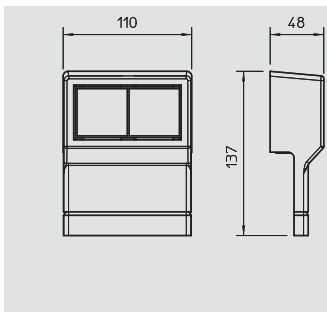

Apparatholder

Type	Farge	Forp. Stykk	Vekt kg/100 stk.	Art.-nr.	Art.-nr. E-nr.
SKL-DS DRW	ren hvit	1	19,000	6199 42 1	
SKL-DS DCW	hvit	1	19,000	6199 42 3	
SKL-DS DBR	Sepiabrún	1	19,000	6199 42 5	
SKL-DS DBU	bøk	1	19,000	6199 42 7	

PVC polyvinylklorid

Apparatholder med dobbelt stikkontakt forhåndsforkablet for alle SKL-kanaler.
Dobbel, med stikkontakter og barnesikring