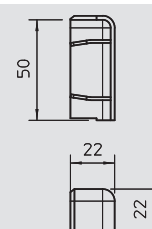

Endestykke venstre

Type	Farge	Forp. Stykk	Vekt kg/100 stk.	Art.-nr.	Art.-nr. E-nr.
SKL-EL50DRW	ren hvit	5	0,500	6199 15 0	
SKL-EL50DCW	hvit	5	0,500	6199 15 2	
SKL-EL50DBR	Sepiabrune	5	0,500	6199 15 4	
SKL-EL50DBU	bøk	5	0,500	6199 15 6	

PVC polyvinylklorid

Endestykke venstre for lukking av SKL-kanalene.