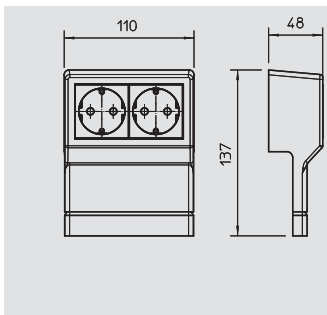

Apparatholder

Type	Farge	Forp. Stykk	Vekt kg/100 stk.	Art.-nr.	Art.-nr. E-nr.
SKL-Z DRW	ren hvit	1	13,000	6199 44 2	
SKL-Z DCW	hvit	1	13,000	6199 44 4	
SKL-Z DBR	Sepiabrun	1	13,000	6199 44 6	
SKL-Z DBU	bøk	1	13,000	6199 44 8	

PVC polyvinylklorid

Apparatholder som kan mates universelt for alle SKL-kanaler.
Enkel, med sentralskive