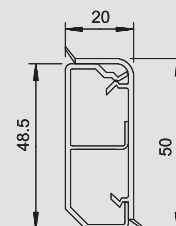

Kanalhøyde 50 mm

SKL sokkellistkanal, type SKL 50 D

Type	Farge	Lengde mm	Forp. m	Vekt kg/100 m	Art.-nr.	Art.-nr. E-nr.
SKL-50DRW	ren hvit	2000	32	44,700	6199 10 3	
SKL-50DCW	hvit	2000	32	44,700	6199 10 5	
SKL-50DBR	Sepiabrune	2000	32	44,700	6199 10 7	
SKL-50DBU	bøk	2000	32	44,700	6199 10 9	

PVC polyvinylklorid

Kanaloverdel og -underdel med bunnperforering og fargete elastiske tilkoblingsslipper.

Skjøteskjuler

Type	Farge	Forp. Stykk	Vekt kg/100 stk.	Art.-nr.	Art.-nr. E-nr.
SKL-SA50DRW	ren hvit	5	0,500	6199 18 0	
SKL-SA50DCW	hvit	5	0,500	6199 18 2	
SKL-SA50DBR	Sepiabrune	5	0,500	6199 18 4	
SKL-SA50DBU	bøk	5	0,500	6199 18 6	

PVC polyvinylklorid

Skjøteskjuler for feilfri forbindelse av kanalsegmentene.

Innerhjørne i kuppelform

Type	Farge	Forp. Stykk	Vekt kg/100 stk.	Art.-nr.	Art.-nr. E-nr.
SKL-I50DRW	ren hvit	5	0,700	6199 12 2	
SKL-I50DCW	hvit	5	0,700	6199 12 4	
SKL-I50DBR	Sepiabrune	5	0,700	6199 12 6	
SKL-I50DBU	bøk	5	0,700	6199 12 8	

PVC polyvinylklorid

Innerhjørne for retningsending av SKL-kanalene.

Avrundet ytterhjørne

Type	Farge	Forp. Stykk	Vekt kg/100 stk.	Art.-nr.	Art.-nr. E-nr.
SKL-A50DRW	ren hvit	5	1,200	6199 13 3	
SKL-A50DCW	hvit	5	1,200	6199 13 5	
SKL-A50DBR	Sepiabrune	5	1,200	6199 13 7	
SKL-A50DBU	bøk	5	1,200	6199 13 9	

PVC polyvinylklorid

Ytterhjørne for retningsending av WDK-kanaler.

Endestykke venstre

Type	Farge	Forp. Stykk	Vekt kg/100 stk.	Art.-nr.	Art.-nr. E-nr.
SKL-EL50DRW	ren hvit	5	0,500	6199 15 0	
SKL-EL50DCW	hvit	5	0,500	6199 15 2	
SKL-EL50DBR	Sepiabrune	5	0,500	6199 15 4	
SKL-EL50DBU	bøk	5	0,500	6199 15 6	

PVC polyvinylklorid

Endestykke venstre for lukking av SKL-kanalene.

Endestykke høyre