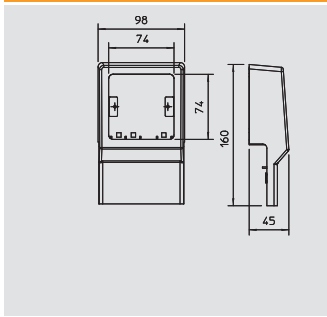

Apparatholder

Type	Farge	Forp. Stykk	Vekt kg/100 stk.	Art.-nr.	Art.-nr. E-nr.
SKL-R DRW	ren hvit	1	11,400	6199 40 2	
SKL-R DCW	hvit	1	11,400	6199 40 4	
SKL-R DBR	Sepiabrún	1	11,400	6199 40 6	
SKL-R DBU	bøk	1	11,400	6199 40 8	

PVC polyvinylklorid

Apparatholder som kan mates universelt for alle SKL-kanaler.
Enkel, tom

Apparatholder

Type	Farge	Forp. Stykk	Vekt kg/100 stk.	Art.-nr.	Art.-nr. E-nr.
SKL-Z DRW	ren hvit	1	13,000	6199 44 2	
SKL-Z DCW	hvit	1	13,000	6199 44 4	
SKL-Z DBR	Sepiabrún	1	13,000	6199 44 6	
SKL-Z DBU	bøk	1	13,000	6199 44 8	

PVC polyvinylklorid

Apparatholder som kan mates universelt for alle SKL-kanaler.
Enkel, med sentralskive

Apparatholder

Type	Farge	Forp. Stykk	Vekt kg/100 stk.	Art.-nr.	Art.-nr. E-nr.
SKL-DS DRW	ren hvit	1	19,000	6199 42 1	
SKL-DS DCW	hvit	1	19,000	6199 42 3	
SKL-DS DBR	Sepiabrún	1	19,000	6199 42 5	
SKL-DS DBU	bøk	1	19,000	6199 42 7	

PVC polyvinylklorid

Apparatholder med dobbelt stikkontakt forhåndsforkablet for alle SKL-kanaler.
Dobbel, med stikkontakter og barnesikring

Apparatholder

Type	Farge	Forp. Stykk	Vekt kg/100 stk.	Art.-nr.	Art.-nr. E-nr.
SKL-45 DRW	ren hvit	1	10,000	6199 46 1	
SKL-45 DCW	hvit	1	10,000	6199 46 3	
SKL-45 DBR	Sepiabrún	1	10,000	6199 46 5	
SKL-45 DBU	bøk	1	10,000	6199 46 7	

PVC polyvinylklorid

Apparatholdersystem for alle SKL-kanaler, kan fylles med alle Modul 45-montasjeenheter.
Dobbel, tom, kan fylles med Modul 45-enheter.