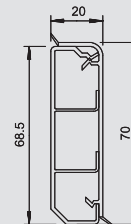

Kanalhøyde 70 mm

SKL sokkellistkanal, type SKL 70 D

Type	Farge	Lengde mm	Forp. m	Vekt kg/100 m	Art.-nr.	Art.-nr. E-nr.
SKL-70DRW	ren hvit	2000	24	57,700	6199 20 2	
SKL-70DCW	hvit	2000	24	57,700	6199 20 4	
SKL-70DBR	Sepiabrún	2000	24	57,700	6199 20 6	
SKL-70DBU	bøk	2000	24	57,700	6199 20 8	

PVC polyvinylklorid

Kanaloverdel og -underdel med bunnperforering og fargete elastiske tilkoblingsslipper.

Skjøteskjuler

Type	Farge	Forp. Stykk	Vekt kg/100 stk.	Art.-nr.	Art.-nr. E-nr.
SKL-SA70DRW	ren hvit	5	0,600	6199 28 1	
SKL-SA70DCW	hvit	5	0,600	6199 28 3	
SKL-SA70DBR	Sepiabrún	5	0,600	6199 28 5	
SKL-SA70DBU	bøk	5	0,600	6199 28 7	

PVC polyvinylklorid

Skjøteskjuler for feilfri forbindelse av kanalsegmentene.

Innerhjørne i kuppelform

Type	Farge	Forp. Stykk	Vekt kg/100 stk.	Art.-nr.	Art.-nr. E-nr.
SKL-I70DRW	ren hvit	5	0,900	6199 22 3	
SKL-I70DCW	hvit	5	0,900	6199 22 5	
SKL-I70DBR	Sepiabrún	5	0,900	6199 22 7	
SKL-I70DBU	bøk	5	0,900	6199 22 9	

PVC polyvinylklorid

Innerhjørne for retningsending av SKL-kanalene.

Avrundet ytterhjørne

Type	Farge	Forp. Stykk	Vekt kg/100 stk.	Art.-nr.	Art.-nr. E-nr.
SKL-A70DRW	ren hvit	5	1,500	6199 23 2	
SKL-A70DCW	hvit	5	1,500	6199 23 4	
SKL-A70DBR	Sepiabrún	5	1,500	6199 23 6	
SKL-A70DBU	bøk	5	1,500	6199 23 8	

PVC polyvinylklorid

Ytterhjørne for retningsending av WDK-kanaler.

Endestykke venstre

Type	Farge	Forp. Stykk	Vekt kg/100 stk.	Art.-nr.	Art.-nr. E-nr.
SKL-EL70DRW	ren hvit	5	0,600	6199 25 1	
SKL-EL70DCW	hvit	5	0,600	6199 25 3	
SKL-EL70DBR	Sepiabrún	5	0,600	6199 25 5	
SKL-EL70DBU	bøk	5	0,600	6199 25 7	

PVC polyvinylklorid

Endestykke venstre for lukking av SKL-kanalene.

Endestykke høyre