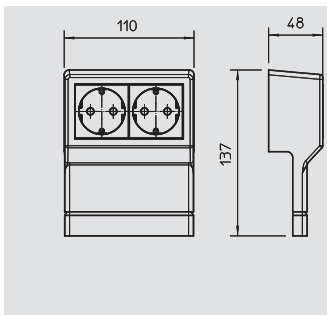

Apparatholder

Type	Farge	Forp. Stykk	Vekt kg/100 stk.	Art.-nr.	Art.-nr. E-nr.
SKL-Z DRW	ren hvit	1	13,000	6199 44 2	
SKL-Z DCW	hvit	1	13,000	6199 44 4	
SKL-Z DBR	Sepiabrún	1	13,000	6199 44 6	
SKL-Z DBU	bøk	1	13,000	6199 44 8	

PVC polyvinylklorid

Apparatholder som kan mates universelt for alle SKL-kanaler.
Enkel, med sentralskive