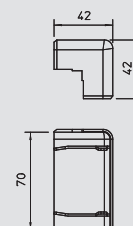

Avrundet ytterhjørne

Type	Farge	Forp. Stykk	Vekt kg/100 stk.	Art.-nr.	Art.-nr. E-nr.
SKL-A70DRW	ren hvit	5	1,500	6199 23 2	
SKL-A70DCW	hvit	5	1,500	6199 23 4	
SKL-A70DBR	Sepiabrún	5	1,500	6199 23 6	
SKL-A70DBU	bøk	5	1,500	6199 23 8	

PVC polyvinylklorid

Ytterhjørne for retningsending av WDK-kanaler.