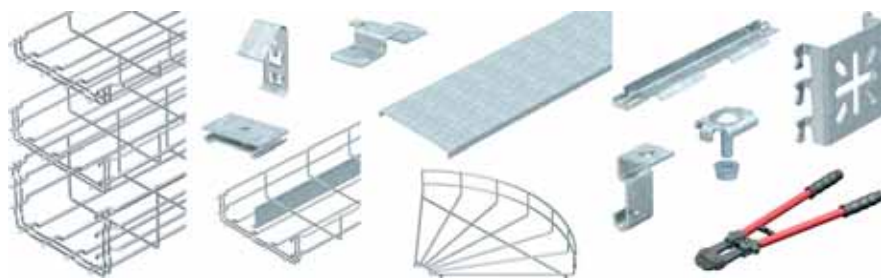

wijze zijn stevigheid bewezen. Hier werden de aanlegwijzen met een belasting van 10 kg/m en een ondersteuningsafstand van 1,2 meter getest. Beproeft werden kabels type SMzK-FB30 en J-S(st)H FB30 en FB60 van TKF-ELDRA en types NHXH E90 en JE-H(st)H E30 en E90

van Eupen. Daarmee krijgt het draadgootsysteem GR-Magic® een nieuwe dimensie.

Bevestiging van het deksel door eenvoudig aanbrengen van de dekselklemmen type DKU op de dwarsdraad van de draadgoot.

Schroefloze koppeling met snelverbinderset. Maken van een schroefloze koppeling van draadgoten met de snelverbinder type GRV.

OBO System GR-Magic®

OBO Systeem GR-Magic® in de zijkanthoogten 35, 55 en 105 mm.

Systemcomponenten zoals bijv. bochten, zijophangbeugels, montagebeugels, snelverbinders en klemstukken completeren het montagevriendelijke programma.