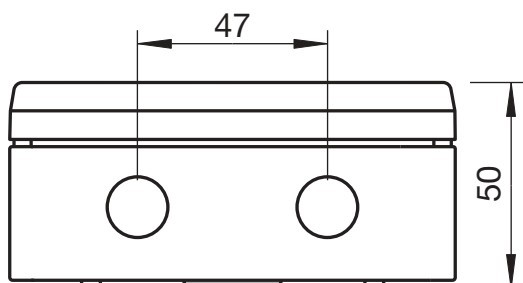

De toebehoren: aan alles is gedacht

Technische gegevens B9/T:

beschermingsgraad IP 67, nominale spanning 400 V, nominale doorsnede 4-6 mm²
8 draadingsangen (M 20) met doorsteekmembraan
(voor kabeldiameters tot 15 mm)