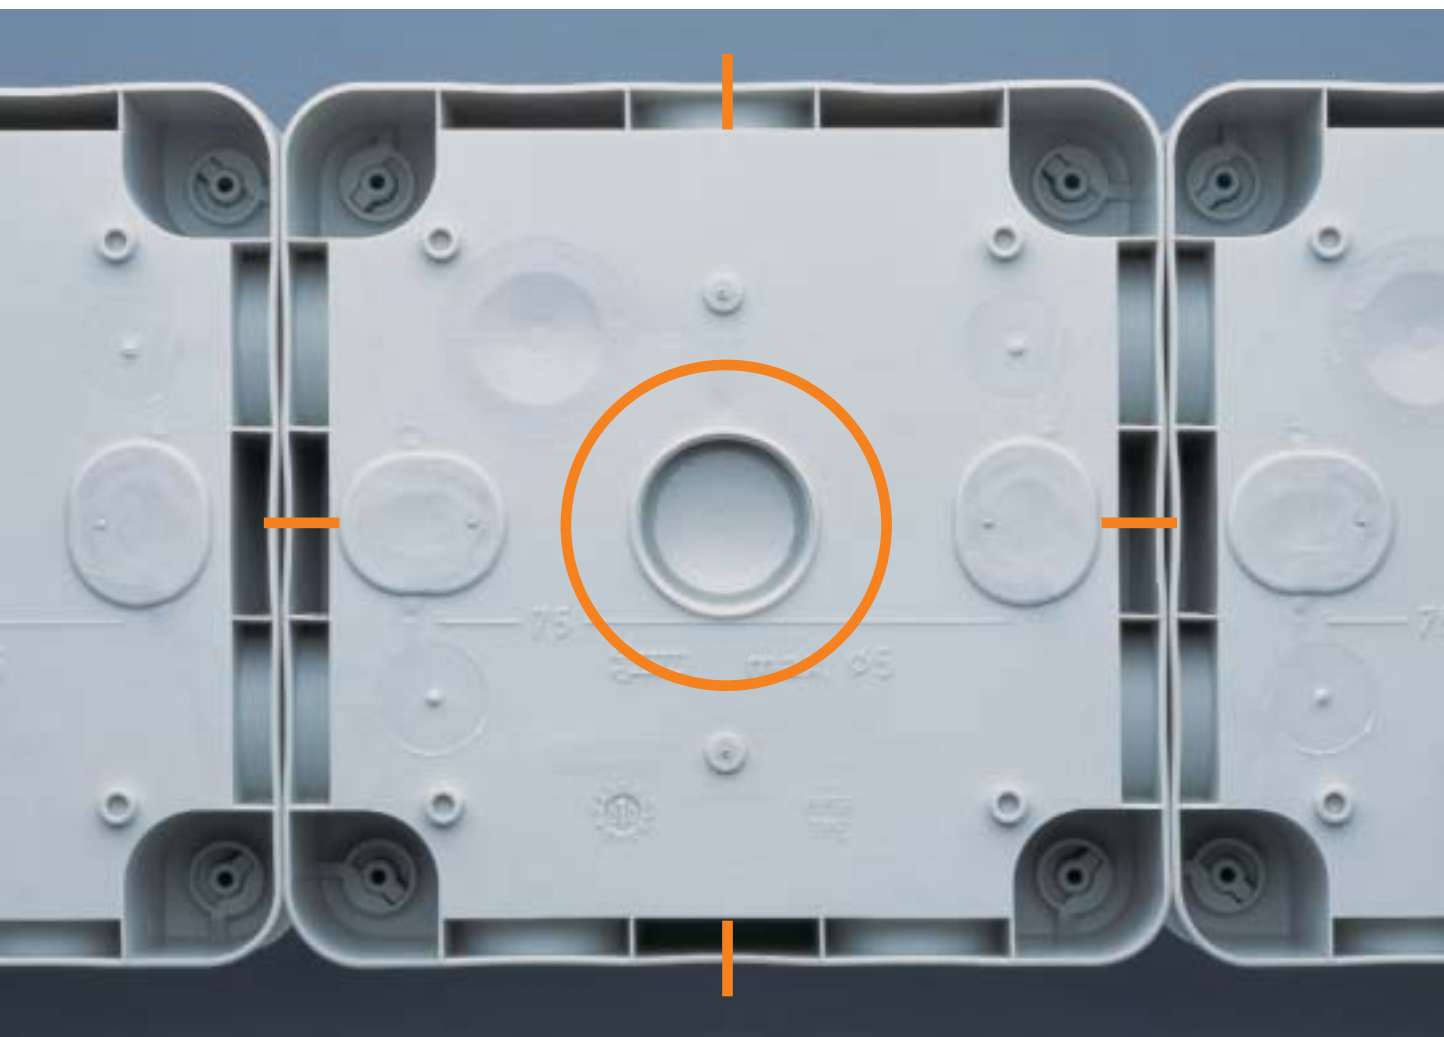

OBO's topper: B9/T.

De aftakdoos met
beschermingsgraad IP 67

De klassieker voor elke toepassing: OBO B9/T

Doorsteekmembraan

Snel: het doorsteekmembraan wordt zonder extra gereedschap rechtstreeks met de kabel doorgedrukt, en zorgt automatisch voor afdichting.

Goed voor alles, iedereen en overal: de OBO B9/T

Bij de eerste aanblik valt hij op door zijn mooie vormgeving. Maar aan de buitenkant zie je niet zomaar meteen alles wat de OBO B9/T in zijn mars heeft. En dat is zowat alles. De OBO B9/T is een universele probleemoplosser die praktisch overal gebruikt kan worden, ook op plaatsen waar het voortdurend nat is. De OBO B9/T bestaat uit twee kunststofcomponenten, een zachte voor de afdichting en een harde voor de behuizing. Het resultaat van deze 2-componententechnologie is een perfecte afdichting en stabiliteit. Beschermingsgraad IP 67 wordt gehaald. Allemaal pluspunten die in het voordeel van de OBO B9/T pleiten.

Vormgeving

Vorm en functie: met zijn evenwichtige verhoudingen en kleine zijhoogte biedt de B9/T een optimale toegang tijdens de montage.

Zone voor opschriften

Alles in één oogopslag: het deksel is voorzien van een zone voor opschriften waarmee de aftakdoos duidelijk geïdentificeerd kan worden.

Bevestigingstoebereiden

Wat er allemaal niet mogelijk is: OBO biedt een compleet assortiment bevestigingsaccessoires aan voor een supervlotte montage op alle ondergronden.

Koppeling

Team spirit: dankzij de gladde buitenwanden kunnen verscheidene aftakdozen zonder tussenruimte aan elkaar gekoppeld worden, ook nog bij installatie achteraf. Alle bevestigingsmaten zijn op de rugzijde gemarkeerd en laten een nauwkeurige dimensionering toe. Met de B9/T worden elektrische installaties in de meest uiteenlopende omgevingen tot een routineklus herleid.