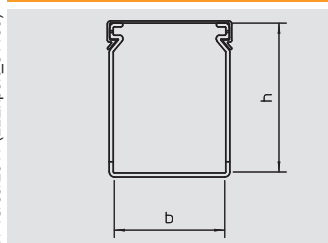

Deksel

Type	Kleur	Afmeting a	Lengte	Verp.	Gewicht	Bestelnr.
		mm	mm	m	kg/100 m	
LK4 D 80	steengrijs	80	2000	12	27,000	6178 48 8
PVC Polyvinylchloride						€/m
Kanaaldeksel