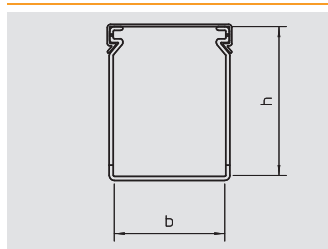

Deksel

Type	Kleur	Afmeting a	Lengte	Verp.	Gewicht	Bestelnr.
		mm	mm	m	kg/100 m	
LK4 D 80	steengrijs	80	2000	12	27,000	6178 48 8
PVC Polyvinylchloride						€/m
Kanaaldeksel