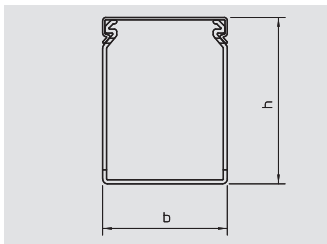

Deksel

Type	Kleur	Afmeting a	Lengte	Verp.	Gewicht	Bestelnr.
		mm	mm	m	kg/100 m	
LKV D 37	steengrijs	37,5	2000	24	15,000	6178 50 6

PVC Polyvinylchloride € / m
Kanaaldeksel