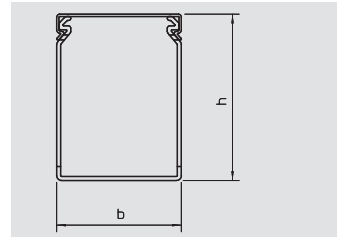

Bedradingskoker, type 37025

Type	Kleur	Lengte	Afmetingen B x H	Verp.	Gewicht	Bestelnr.
		mm	mm	m	kg/100 m	
LKV 37025	steengrijs	2000	25x37,5	32	31,500	6178 30 5

PVC Polyvinylchloride

€/m

Bedradingskoker conform DIN EN 50085-2-3 incl. deksel en bodemperforatie.

Deksel

Type	Kleur	Afmeting a	Lengte	Verp.	Gewicht	Bestelnr.
		mm	mm	m	kg/100 m	
LKV D 25	steengrijs	25	2000	36	9,500	6178 50 4

PVC Polyvinylchloride

€/m

Kanaaldeksel