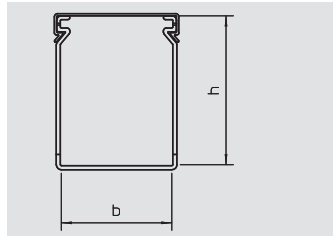

Bedradingskoker, type LK4/N 80080

Type	Kleur	Lengte	Afmetingen B x H	Verp.	Gewicht	Bestelnr.
		mm	mm	m	kg/100 m	
LK4 N 80080	steengrijs	2000	80x80	16	101,000	6178 23 1

PVC Polyvinylchloride €/m
Bedradingskoker incl. deksel en bodemperforatie, nokken in de zijgleuven voorkomen dat de kabels uit de koker vallen.