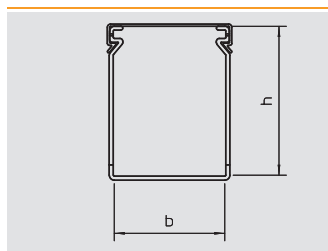

Bedradingskoker, type LK4 60080

Type	Kleur	Lengte	Afmetingen B x H	Verp.	Gewicht	Bestelnr.
		mm	mm	m	kg/100 m	
LK4 60080	steengrijs	2000	80x60	24	82,500	6178 03 5
PVC Polyvinylchloride						€/m
Bedradingskoker incl. deksel en bodemperforatie						

Deksel

Type	Kleur	Afmeting a	Lengte	Verp.	Gewicht	Bestelnr.
		mm	mm	m	kg/100 m	
LK4 D 80	steengrijs	80	2000	12	27,000	6178 48 8
PVC Polyvinylchloride						€/m
Kanaaldeksel						

Bedradingskoker, type LK4 60100

Type	Kleur	Lengte	Afmetingen B x H	Verp.	Gewicht	Bestelnr.
		mm	mm	m	kg/100 m	
LK4 60100	steengrijs	2000	100x60	16	100,000	6178 03 7
PVC Polyvinylchloride						€/m
Bedradingskoker incl. deksel en bodemperforatie						

Deksel

Type	Kleur	Afmeting a	Lengte	Verp.	Gewicht	Bestelnr.
		mm	mm	m	kg/100 m	
LK4 D 100	steengrijs	100	2000	12	35,500	6178 49 0
PVC Polyvinylchloride						€/m
Kanaaldeksel						

Bedradingskoker, type LK4 60120

Type	Kleur	Lengte	Afmetingen B x H	Verp.	Gewicht	Bestelnr.
		mm	mm	m	kg/100 m	
LK4 60120	steengrijs	2000	120x60	8	117,000	6178 03 9
PVC Polyvinylchloride						€/m
Bedradingskoker incl. deksel en bodemperforatie						

Deksel

Type	Kleur	Afmeting a	Lengte	Verp.	Gewicht	Bestelnr.
		mm	mm	m	kg/100 m	
LK4 D 120	steengrijs	120	2000	16	45,500	6178 49 2
PVC Polyvinylchloride						€/m
Kanaaldeksel						

Bedradingskoker, type LK4 80025

Type	Kleur	Lengte	Afmetingen B x H	Verp.	Gewicht	Bestelnr.
		mm	mm	m	kg/100 m	
LK4 80025	steengrijs	2000	25x80	32	61,000	6178 05 0
PVC Polyvinylchloride						€/m
Bedradingskoker incl. deksel en bodemperforatie						

Deksel

Type	Kleur	Afmeting a	Lengte	Verp.	Gewicht	Bestelnr.
		mm	mm	m	kg/100 m	
LK4 D 25	steengrijs	25	2000	32	10,000	6178 48 2
PVC Polyvinylchloride						€/m
Kanaaldeksel