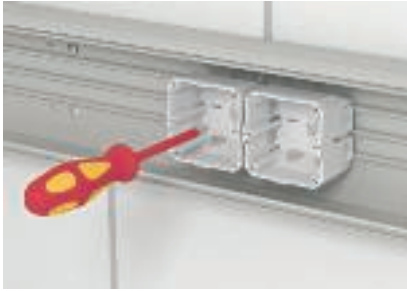

Wie moet welke normen aanhouden

OBO als fabrikant

Norm	Titel	OBO-systeem
DIN EN 50085-1 apparaattestbepaling	Elektrotechnische installatiesystemen voor elektrische installaties, deel 1: algemene eisen	Alle systemen
DIN EN 50085-2-1	Bijzondere eisen voor de elektrotechnische kanaalsystemen voor wand en plafond.	WDK, LKM, SKL, GEK-K, GK, GS
prEN 50085-2-2	Bijzondere eisen aan elektrotechnische installatiesystemen voor de montage onder de vloer, gelijk met de vloer of op de vloer.	UFS
DIN EN 50085-2-3	Bijzondere eisen voor de elektrotechnische kanaalsystemen in schakelkasten.	VK
prEN 50085-2-4	Bijzondere eisen voor vrijstaande installatie-eenheden.	ISS

De installateur als inrichter van de installatie

Norm	Titel	OBO-systeem
VDE 0100 deel 410	Opstellen van elektrische installaties met een nom. spanning tot 1000 V. Beveiliging tegen elektrische schokken.	Alle systemen
VDE 0100 deel 520	Opstellen van elektrische installaties met een nom. spanning tot 1000 V. Kabels en leidingen.	Alle systemen
VDE 0100 deel 540	Opstellen van elektrische installaties met een nom. spanning tot 1000 V. Potentiaalvereffening.	Alle systemen
VDE 0100 deel 610	Opstellen van elektrische installaties met een nom. spanning tot 1000 V. Eerste test van elektrische installaties voor overdracht aan de gebruiker.	Alle systemen
VDE 0298	Opstellen van elektrische installaties met een nom. spanning tot 1000 V. Geïsoleerde kabels en leidingen in krachtstroominstallaties.	Alle systemen
DIN EN 50310	Toepassing van maatregelen voor aarding en potentiaalvereffening in gebouwen met inrichtingen voor de informatietechniek.	Alle systemen