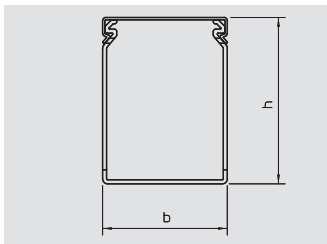

Deksel

Type	Kleur	Afmeting a	Lengte	Verp.	Gewicht	Bestelnr.
		mm	mm	m	kg/100 m	
LKV D 125	steengrijs	125	2000	16	47,000	6178 51 4

PVC Polyvinylchloride €/m
Kanaaldeksel