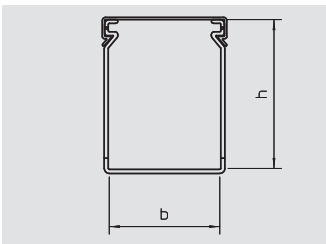

Deksel

Type	Kleur	Afmeting a	Lengte	Verp.	Gewicht	Bestelnr.
		mm	mm	m	kg/100 m	
LK4 D 80	steengrijs	80	2000	12	27,000	6178 48 8

PVC Polyvinylchloride €/m
Kanaaldeksel