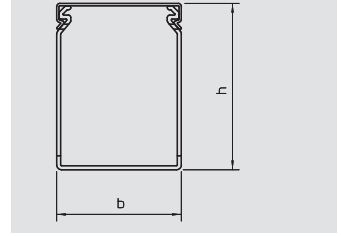

Bedradingskoker, type 37037

Type	Kleur	Lengte	Afmetingen B x H	Verp.	Gewicht	Bestelnr.
		mm	mm	m	kg/100 m	
LKV 37037	steengrijs	2000	37,5x37,5	60	40,500	6178 30 7

PVC Polyvinylchloride

€/m

Bedradingskoker conform DIN EN 50085-2-3 incl. deksel en bodemperforatie.

Deksel

Type	Kleur	Afmeting a	Lengte	Verp.	Gewicht	Bestelnr.
		mm	mm	m	kg/100 m	
LKV D 37	steengrijs	37,5	2000	24	15,000	6178 50 6

PVC Polyvinylchloride

€/m

Kanaaldeksel