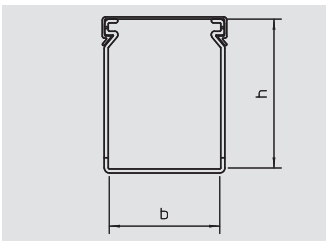

Deksel

Type	Kleur	Afmeting a	Lengte	Verp.	Gewicht	Bestelnr.
		mm	mm	m	kg/100 m	
LK4 D 120	steengrijs	120	2000	16	45,500	6178 49 2

PVC Polyvinylchloride €/m
Kanaaldeksel