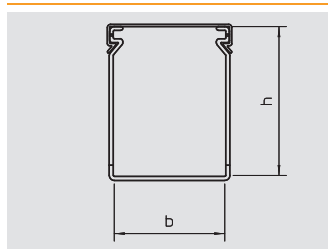

Deksel

Type	Kleur	Afmeting a	Lengte	Verp.	Gewicht	Bestelnr.
		mm	mm	m	kg/100 m	
LK4 D 40	steengrijs	40	2000	24	13,500	6178 48 4
PVC Polyvinylchloride						€/m
Kanaaldeksel