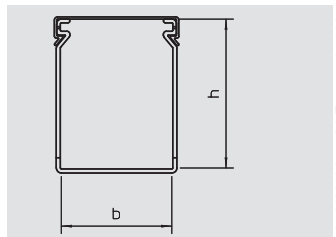

Bedradingskoker, type LK4/N 80100

Type	Kleur	Lengte	Afmetingen B x H	Verp.	Gewicht	Bestelnr.
		mm	mm	m	kg/100 m	
LK4 N 80100	steengrijs	2000	100x80	16	116,500	6178 23 3

PVC Polyvinylchloride €/m
Bedradingskoker incl. deksel en bodemperforatie, nokken in de zijgleuven voorkomen dat de kabels uit de koker vallen.