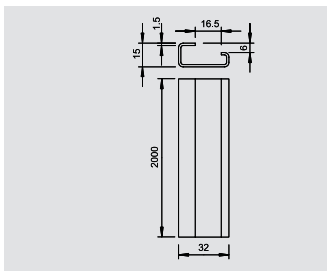

Nivelleerring

Type	Kleur	Afmeting h	Diameter	Verp.	Gewicht	Bestelnr.
		mm	mm	Stuk	kg/100 st.	
ULS	grijs	3	5	100	0,166	6178 54 8

PVC Polyvinylchloride €/100 st.
Nivelleerring voor het compenseren van verschillende hoogtes.