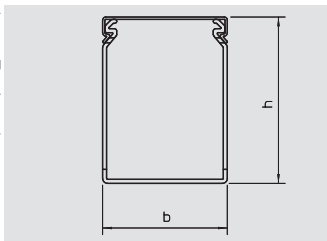

Deksel

Type	Kleur	Afmeting a	Lengte	Verp.	Gewicht	Bestelnr.
		mm	mm	m	kg/100 m	
LKV D 50	steengrijs	50	2000	24	17,500	6178 50 8

PVC Polyvinylchloride €/m
Kanaaldeksel