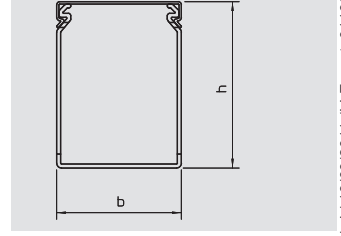

Bedradingskoker, type 50025

Type	Kleur	Lengte	Afmetingen B x H	Verp.	Gewicht	Bestelnr.
		mm	mm	m	kg/100 m	
LKV 50025	steengrijs	2000	25x50	60	35,500	6178 31 0

PVC Polyvinylchloride

€/m

Bedradingskoker conform DIN EN 50085-2-3 incl. deksel en bodemperforatie.

Deksel

Type	Kleur	Afmeting a	Lengte	Verp.	Gewicht	Bestelnr.
		mm	mm	m	kg/100 m	
LKV D 25	steengrijs	25	2000	36	9,500	6178 50 4

PVC Polyvinylchloride

€/m

Kanaaldeksel