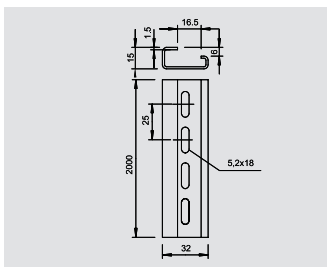

Draagrail, niet geperforeerd

Type	Uitvoering	Materiaal-dikte	Lengte	Bundel	Gewicht	Bestelnr.
		mm	mm	m	kg/100 m	
2064 GTP 2M	ongeperforeerd	1,5	2000	20	70,000	1115 05 7

St Staal **GTP** galvanisch verzinkt, transparant gepasseerd €/100 m
G-rail G32 volgens DIN EN 60715 (voorheen DIN EN 50035).