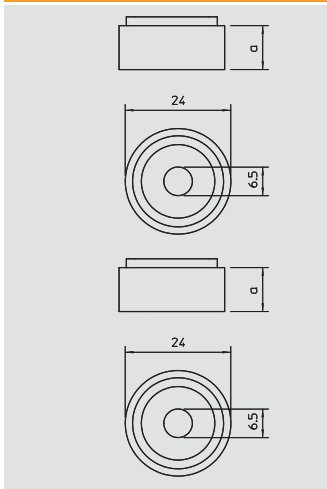

Ontkoppelingstang

Type	Verp.	Gewicht	Bestelnr.
	Stuk	kg/100 st.	
AKZ	1	30,857	6178 53 5

St Staal

€/st.

Afstandshouder

Type	Kleur	Afmeting a	Diameter	Verp.	Gewicht	Bestelnr.
		mm	mm	Stuk	kg/100 st.	
AH1	grijs	12	24	100	0,354	6178 54 0