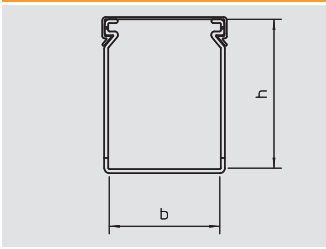

Bedradingskoker, type LK4/N 60080

Type	Kleur	Lengte	Afmetingen B x H	Verp.	Gewicht	Bestelnr.
		mm	mm	m	kg/100 m	
LK4 N 60080	steengrijs	2000	80x60	24	87,000	6178 20 9

PVC Polyvinylchloride €/m
Bedradingskoker incl. deksel en bodemperforatie, nokken in de zijgleuven voorkomen dat de kabels uit de koker vallen.

Deksel

Type	Kleur	Afmeting a	Lengte	Verp.	Gewicht	Bestelnr.
		mm	mm	m	kg/100 m	
LK4 D 80	steengrijs	80	2000	12	27,000	6178 48 8

PVC Polyvinylchloride €/m
Kanaaldeksel

Bedradingskoker, type LK4/N 60100

Type	Kleur	Lengte	Afmetingen B x H	Verp.	Gewicht	Bestelnr.
		mm	mm	m	kg/100 m	
LK4 N 60100	steengrijs	2000	100x60	16	105,500	6178 21 1

PVC Polyvinylchloride €/m
Bedradingskoker incl. deksel en bodemperforatie, nokken in de zijgleuven voorkomen dat de kabels uit de koker vallen.

Deksel

Type	Kleur	Afmeting a	Lengte	Verp.	Gewicht	Bestelnr.
		mm	mm	m	kg/100 m	
LK4 D 100	steengrijs	100	2000	12	35,500	6178 49 0

PVC Polyvinylchloride €/m
Kanaaldeksel

Bedradingskoker, type LK4/N 60120

Type	Kleur	Lengte	Afmetingen B x H	Verp.	Gewicht	Bestelnr.
		mm	mm	m	kg/100 m	
LK4 N 60120	steengrijs	2000	120x60	8	120,500	6178 21 3

PVC Polyvinylchloride €/m
Bedradingskoker incl. deksel en bodemperforatie, nokken in de zijgleuven voorkomen dat de kabels uit de koker vallen.

Deksel

Type	Kleur	Afmeting a	Lengte	Verp.	Gewicht	Bestelnr.
		mm	mm	m	kg/100 m	
LK4 D 120	steengrijs	120	2000	16	45,500	6178 49 2

PVC Polyvinylchloride €/m
Kanaaldeksel

Bedradingskoker, type LK4/N 80025

Type	Kleur	Lengte	Afmetingen B x H	Verp.	Gewicht	Bestelnr.
		mm	mm	m	kg/100 m	
LK4 N 80025	steengrijs	2000	25x80	32	65,000	6178 22 5

PVC Polyvinylchloride €/m
Bedradingskoker incl. deksel en bodemperforatie, nokken in de zijgleuven voorkomen dat de kabels uit de koker vallen.

Deksel