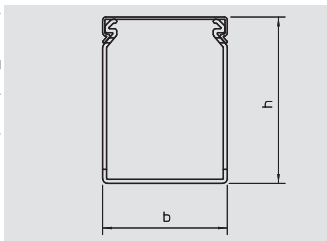

Deksel

Type	Kleur	Afmeting a	Lengte	Verp.	Gewicht	Bestelnr.
		mm	mm	m	kg/100 m	
LKV D 75	steengrijs	75	2000	12	23,000	6178 51 0

PVC Polyvinylchloride € / m
Kanaaldeksel