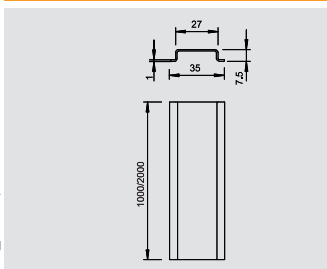

Draagrail, geperforeerd

Type	Uitvoering	Materiaal-dikte	Lengte	Bundel	Gewicht	Bestelnr.
		mm	mm	m	kg/100 m	
2064 GTPL 2M	geperforeerd	1,5	2000	20	69,000	1115 06 5

St Staal **GTP** galvanisch verzinkt, transparant gepasseerd €/100 m
G-rail G32 volgens DIN EN 60715 (voorheen DIN EN 50035).