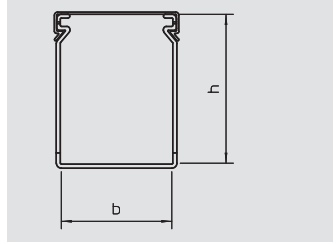

LK4/N bedradingskoker

VK bedradingskoker system Dahl

Bedradingskoker, type LK4/N 80040

Type	Kleur	Lengte	Afmetingen B x H	Verp.	Gewicht	Bestelnr.
		mm	mm	m	kg/100 m	
LK4 N 80040	steengrijs	2000	40x80	24	73,500	6178 22 7

PVC Polyvinylchloride €/m
Bedradingskoker incl. deksel en bodemperforatie, nokken in de zijgleuven voorkomen dat de kabels uit de koker vallen.