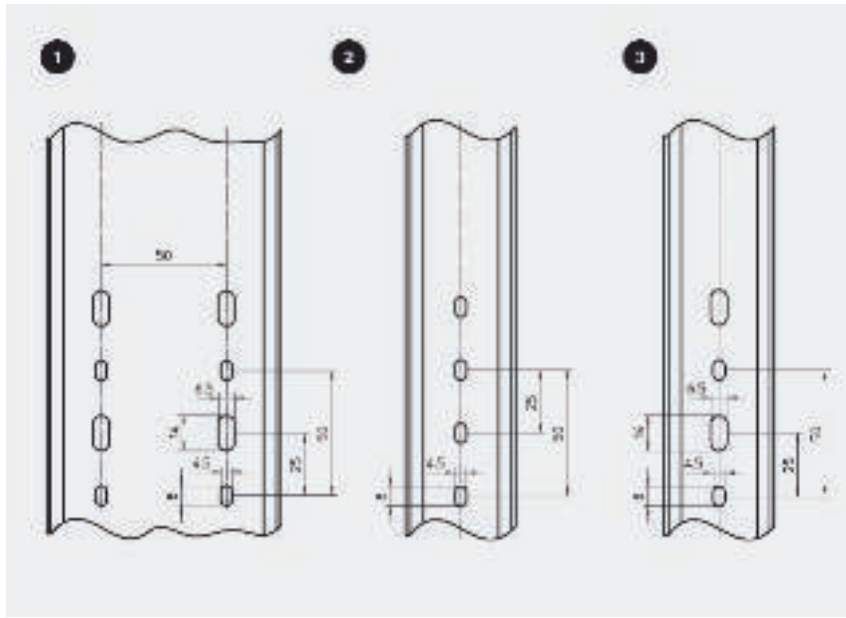

Gatenpatroon en maatvoering

LKV