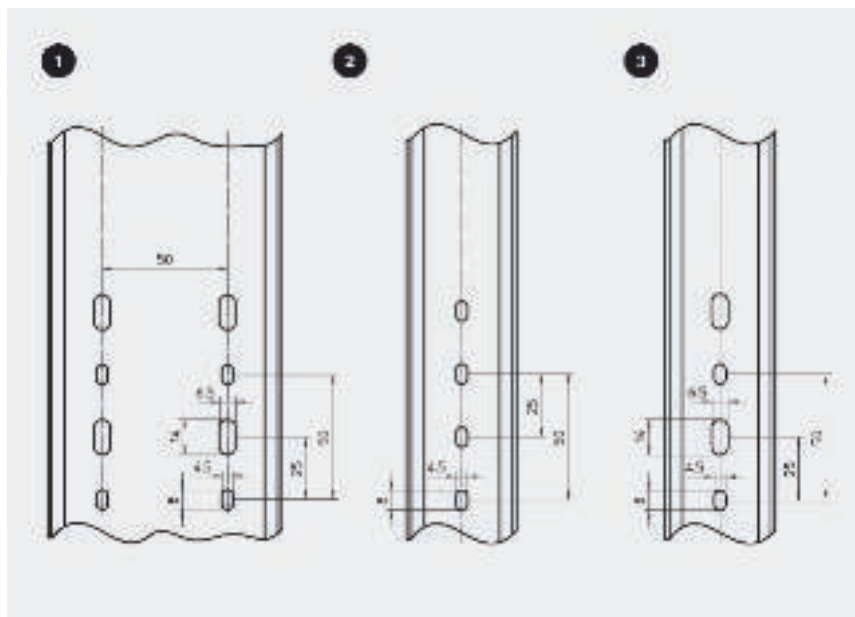

Gatenpatroon en maatvoering

LKV