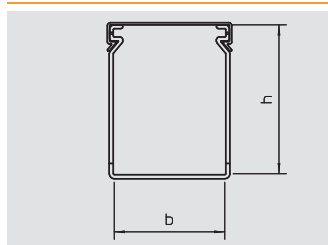

Deksel

Type	Kleur	Afmeting a	Lengte	Verp.	Gewicht	Bestelnr.
		mm	mm	m	kg/100 m	
LK4 D 100	steengrijs	100	2000	12	35,500	6178 49 0
PVC Polyvinylchloride						€/m
Kanaaldeksel