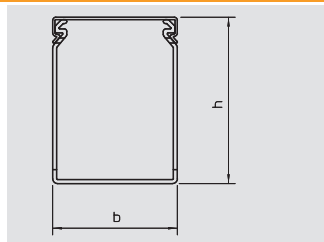

LKV DIN bedradingskoker

Bedradingskoker, type 100100

Type	Kleur	Lengte	Afmetingen B x H	Verp.	Gewicht	Bestelnr.
		mm	mm	m	kg/100 m	
LKV 100100	steengrijs	2000	100x100	8	116,500	6178 34 1

PVC Polyvinylchloride € / m
Bedradingskoker conform DIN EN 50085-2-3 incl. deksel en bodemperforatie.