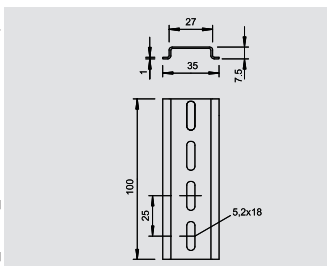

DIN-rail, niet geperforeerd

Type	Uitvoering	Materiaal-dikte	Lengte	Bundel	Gewicht	Bestelnr.
		mm	mm	m	kg/100 m	
2069 2M GTP	ongeperforeerd	1	2000	50	34,000	1115 65 0

St Staal **GTP** galvanisch verzinkt, transparant gepasseerd €/100 m
DIN-rail 35 x 7,5 mm conform DIN EN 60715 (vroeger DIN EN 50022).