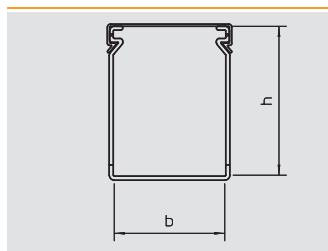

LK4 bedradingskoker