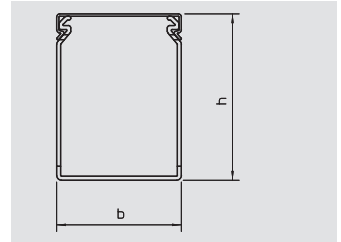

LKV DIN bedradingskoker

VK bedradingskoker system Dahl

Bedradingskoker, type 25025

Type	Kleur	Lengte	Afmetingen B x H	Verp.	Gewicht	Bestelnr.
		mm	mm	m	kg/100 m	
LKV 25025	steengrijs	2000	25x25	32	24,000	6178 30 2

PVC Polyvinylchloride

€/m

Bedradingskoker conform DIN EN 50085-2-3 incl. deksel en bodemperforatie.

Deksel

Type	Kleur	Afmeting a	Lengte	Verp.	Gewicht	Bestelnr.
		mm	mm	m	kg/100 m	
LKV D 25	steengrijs	25	2000	36	9,500	6178 50 4

PVC Polyvinylchloride

€/m

Kanaaldeksel