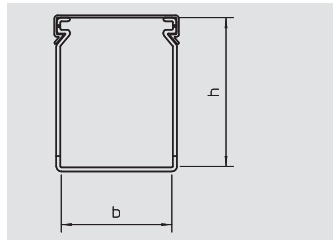

Bedradingskoker, type LK4/N 80060

Type	Kleur	Lengte	Afmetingen B x H	Verp.	Gewicht	Bestelnr.
		mm	mm	m	kg/100 m	
LK4 N 80060	steengrijs	2000	60x80	24	82,000	6178 22 9

PVC Polyvinylchloride €/m
Bedradingskoker incl. deksel en bodemperforatie, nokken in de zijgleuven voorkomen dat de kabels uit de koker vallen.