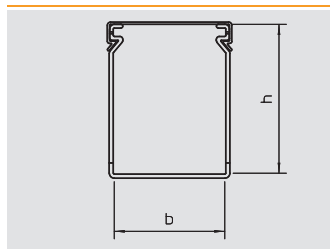

LK4 bedradingskoker