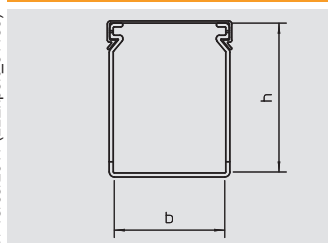

Deksel

Type	Kleur	Afmeting a	Lengte	Verp.	Gewicht	Bestelnr.
		mm	mm	m	kg/100 m	
LK4 D 120	steengrijs	120	2000	16	45,500	6178 49 2
PVC Polyvinylchloride						€/m
Kanaaldeksel