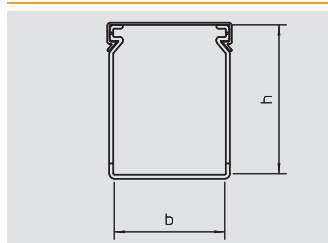

Deksel

Type	Kleur	Afmeting a	Lengte	Verp.	Gewicht	Bestelnr.
		mm	mm	m	kg/100 m	
LK4 D 60	steengrijs	60	2000	40	18,000	6178 48 6
PVC Polyvinylchloride						€/m
Kanaaldeksel