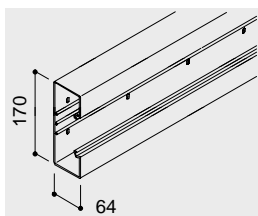

BK 70170
Verpakking: 8 m
Gew.: 1,750 kg/m

Kleur	Bestelnr. PVC
wit	6270 25 5
wit grijs	6270 26 3
grijs	6270 27 1
lichtgrijs	6270 29 8

BK/DG 8
Verpakking: 16 m
Gew.: 0,380 kg/m

Bestelnr. PVC
6270 80 8
6270 81 6
6270 82 4
6270 83 2

BK/F 70170
Verpakking: 2 st.
Gew.: 0,530 kg/st.

Bestelnr. PVC
6272 16 9
6272 17 7
6272 18 5
6272 19 3

BK/DFG 8
Verpakking: 2 st.
Gew.: 0,110 kg/st.

Bestelnr. PVC
6274 00 5
6274 01 3
6274 02 1
6274 04 8

80mm kanalen
Kanaal diepte: 64 mm

Buitenhoek

Deksel voor buitenhoek, glad

Binnenhoek

T-stuk

Eindstuk

BK/A 70110
Verpakking: 2 st.
Gew.: 0,420 kg/st.

Kleur	Bestelnr. PVC
wit	6272 31 2
wit grijs	6272 32 0
grijs	6272 33 9
lichtgrijs	6272 34 7

BK/DAG 8
Verpakking: 2 st.
Gew.: 0,135 kg/st.

Bestelnr. PVC
6274 15 3
6274 16 1
6274 18 8
6274 19 6

BK/I 70110
Verpakking: 2 st.
Gew.: 0,400 kg/st.

Bestelnr. PVC
6272 62 2
6272 63 0
6272 64 9
6272 65 7

BK/T 70110
Verpakking: 2 st.
Gew.: 0,390 kg/st.

Bestelnr. PVC
6273 00 9
6273 01 7
6273 02 5
6273 03 3

BK/E 70110
Verpakking: 10 st.
Gew.: 0,038 kg/st.

Bestelnr. PVC
6273 30 0
6273 31 9
6273 32 7
6273 33 5

BK/A 70135
Verpakking: 2 st.
Gew.: 0,500 kg/st.

Kleur	Bestelnr. PVC
wit	6272 39 8
wit grijs	6272 40 1
grijs	6272 42 8
lichtgrijs	6272 43 6

BK/DAG 8
Verpakking: 2 st.
Gew.: 0,135 kg/st.

Bestelnr. PVC
6274 15 3
6274 16 1
6274 18 8
6274 19 6

BK/I 70135
Verpakking: 2 st.
Gew.: 0,550 kg/st.

Bestelnr. PVC
6272 70 3
6272 71 1
6272 73 8
6272 74 6

BK/T 70135
Verpakking: 2 st.
Gew.: 0,490 kg/st.

Bestelnr. PVC
6273 08 4
6273 09 2
6273 10 6
6273 11 4

BK/E 70135
Verpakking: 10 st.
Gew.: 0,043 kg/st.

Bestelnr. PVC
6273 38 6
6273 39 4
6273 40 8
6273 41 6

BK/A 70170
Verpakking: 2 st.
Gew.: 0,600 kg/st.

Kleur	Bestelnr. PVC
wit	6272 47 9
wit grijs	6272 48 7
grijs	6272 49 5
lichtgrijs	6272 50 9

BK/DAG 8
Verpakking: 2 st.
Gew.: 0,135 kg/st.

Bestelnr. PVC
6274 15 3
6274 16 1
6274 18 8
6274 19 6

BK/I 70170
Verpakking: 2 st.
Gew.: 0,670 kg/st.

Bestelnr. PVC
6272 78 9
6272 79 7
6272 80 0
6272 81 9

BK/T 70170
Verpakking: 2 st.
Gew.: 0,650 kg/st.

Bestelnr. PVC
6273 15 7
6273 16 5
6273 17 3
6273 18 1

BK/E 70170
Verpakking: 10 st.
Gew.: 0,051 kg/st.

Bestelnr. PVC
6273 45 9
6273 46 7
6273 47 5
6273 48 3

Kleuren:
grijs RAL 7030
ivoorwit RAL 9001
wit RAL 9010
lichtgrijs RAL 7035

LFS_2000_NL_V0_05092000