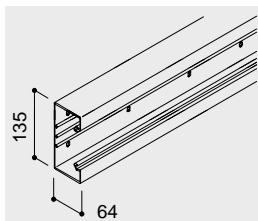

BK 70135
Verpakking: 8 m
Gew.: 1,450 kg/m

Kleur	Bestelnr. PVC
wit	6270 18 2
wit grijs	6270 19 0
grijs	6270 20 4
lichtgrijs	6270 21 2

BK/DG 8
Verpakking: 16 m
Gew.: 0,380 kg/m

Bestelnr. PVC
6270 80 8
6270 81 6
6270 82 4
6270 83 2

BK/F 70135
Verpakking: 2 st.
Gew.: 0,390 kg/st.

Bestelnr. PVC
6272 08 8
6272 09 6
6272 11 8
6272 12 6

BK/DFG 8
Verpakking: 2 st.
Gew.: 0,110 kg/st.

Bestelnr. PVC
6274 00 5
6274 01 3
6274 02 1
6274 04 8