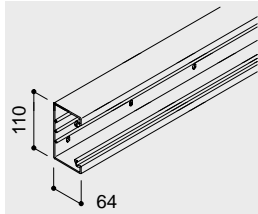

## 80mm dekselbreedte van staalplaat en PVC

1	Installatiekanaal PVC kanaaldiepte 64 mm	.....	blz. 60
1	Installatiekanaal staal kanaaldiepte 64 mm	.....	blz. 64
1	Installatiekanaal staal asymmetrisch kanaaldiepte 64 mm	...	blz. 68
1	Installatiekanaal staal kanaaldiepte 90 mm	.....	blz. 64
2	Hulpstukken	.....	blz. 60/64/66/68
3	Inbouwdoos	.....	blz. 63/70
4	Eindstukken	.....	blz. 60/67/69
5	Wandafdekraam	.....	blz. 62/72/73
6	Deksel	.....	blz. 60/64/68
7	Deksels voor hulpstukken	.....	blz. 60/65/66/68/69

**80**mm

Dekselbreedte

**PVC****Installatiekanalen, deksels, hulpstukken****80mm kanalen**

Kanaal diepte: 64 mm  
 Lengte bij levering: 2.000 mm  
 Bodemperforatie

**Deksel, PVC glad****Platte hoek****Deksel voor platte hoek, glad**