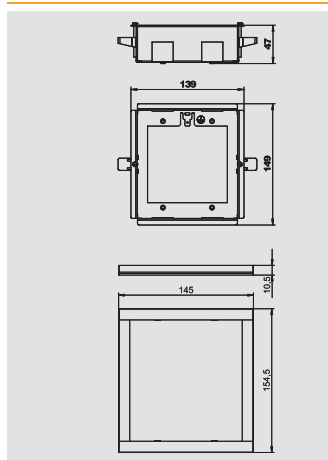

Modalnet-behuizing, uitbreidingsmodule

Type	Kleur	Verp. Stuk	Gewicht kg/100 st.	Bestelnr.
WG-MK RW	zuiver wit	1	17,500	6109 90 5

PC Polycarbonaat € /st.

Uitbreidingsmodule bestaande uit behuizingsonderdeel en afdekraam voor opname van Module 45-apparaten in 2-voudige modulebreedte = 90 mm.

Type	Kleur	Verp. Stuk	Gewicht kg/100 st.	Bestelnr.
WG-MKL RW	zuiver wit	1	17,500	6109 90 9

PC Polycarbonaat € /st.

Uitbreidingsmodule bestaande uit behuizingsonderdeel en afdekraam met controlelamp voor opname van Module 45-apparaten in 2-voudige modulebreedte = 90 mm.

Opmerking: het verlichtingselement (type BE-GL B1OR) is niet in de levering inbegrepen.