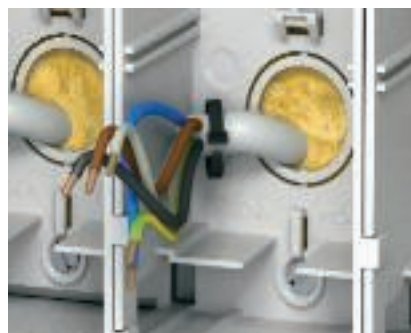

Kabeldoorvoer maken

De benodigde kabeldoorvoeren aan de achterwand uitsnijden.

Montage hollewandhouder

Hollewandhouder in de voorbereide montage-opening plaatsen.

Montage hollewandhouder

De meegeleverde klemstukken aan de zijkant in de houder plaatsen en vastschroeven.

Montage behuizing

Het voorbereide behuizingsonderdeel in de hollewandhouder plaatsen en aan de achterwand met de meegeleverde bevestigingsschroeven vastzetten.

Kabeltrekontlasting

Installatiekabel door de kabeldoorvoer trekken en door de trekontlasting.