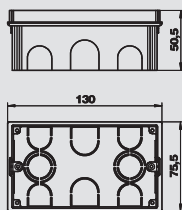

Stelsel apparatuurinbouw Module 45, 2-voudig