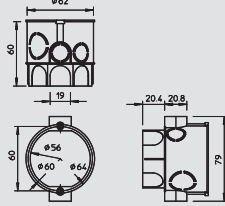

Inbouwapparatuur-/verbindingsdoos

Type	Kleur	Hoogte	Ø	Omverpakking	Verp.	Gewicht	Bestelnr.
		mm	max.	Stuk	Stuk	kg/100 st.	
UG 60 VD	zwart	60	60	200	25	1,800	2003 01 9

PS Polystyreen

€/100 st.

Apparatuur-/verbindingsdoos met torsiebeveiligde gegarandeerde asafstand van 71 mm (volgens DIN 49 073-1) dankzij snap-klik-koppeling. 13 Uitbreekopeningen voor leidingen en buizen $\varnothing$ 20 mm en $\varnothing$ 25 mm. Combineerbaar voor spreid- en schroefbevestiging, diepliggende houders, apparaatschroefafstand 60 mm, voor schroefbevestiging met zelftappende schroeven 3,2 mm, met 2 schroefkronen zonder schroeven, beschermingsgraad IP20.