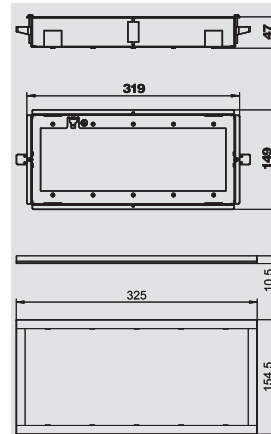

Modalnet – opbouw- en hollewandstelsel

Modalnet-hollewandinstallatie, 4-voudig

Type	Kleur	Verp. Stuk	Gewicht kg/100 st.	Bestelnr.
WG-UBR4 RW	zuiver wit	1	4,600	6109 93 8
PC Polycarbonaat				€/st.

Afdekramen voor plaatsing op de hollewandhouder .

Modalnet-hollewandinstallatie, 5-voudig

Type	Verp. Stuk	Gewicht kg/100 st.	Bestelnr.
WG-UK5	1	43,000	6109 95 6
St Staal	FS sendzimir verzinkt		€/st.

Hollewandhouder van metaal voor de opname van de Modalnet-behuizing .

Type	Kleur	Verp. Stuk	Gewicht kg/100 st.	Bestelnr.
WG-UBR5 RW	zuiver wit	1	4,700	6109 94 0
PC Polycarbonaat				€/st.

Afdekramen voor plaatsing op de hollewandhouder .