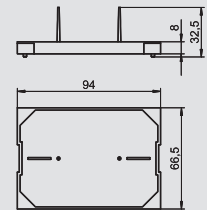

Signaaldeksel voor apparatuurdoos Module 45 1-voudig

Type	Kleur	Verp.	Gewicht	Bestelnr.		
					Stuk	kg/100 st.
PD-UPM1	rood	1	0,550	6119 94 5		

€/st.

De signalisatiedeksel voor inbouwapparatuurdoos UG-UGM1 beschermt de binnenzijde, de schroefkronen en de schroefkoppen bij het inbouwen. Markeringsborstels zorgen ervoor dat dozen na inbouw gemakkelijk kunnen worden teruggevonden. De signalisatiedeksel kan meermaals worden gebruikt. Deksel na inbouw gewoon in de doos drukken en verwijderen.