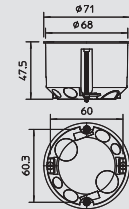

Holle wand apparatuurdoos

Type	Kleur	Freesgat Ø	Hoogte	Ø	Omverpakking	Verp.	Gewicht	Bestelnr.
		mm	mm	max.	Stuk	Stuk	kg/100 st.	
HG 60	oranje	68	47	68	250	25	2,240	2003 41 4

PP Polypropyleen

€/100 st.

Holle wand-apparatuurdoos Maten volgens DIN 49073-1, voor plaatdikte 7-35 mm. Norm-combinatie-afstand 71 mm, mogelijkheid tot doorverbinding met behulp van verbindingsteun bij combinatie van apparatuurdozen en apparatuurverbindingsdozen, 8 Uitbreekopeningen voor NYM-leidingen, datakabels en buizen \varnothing 20 mm., apparatuurdozen kunnen met dubbele-schroefbevestiging en schroefdeksel ook worden gebruikt als verbindingendozen volgens VDE 0606-1, beschermingsgraad IP30.