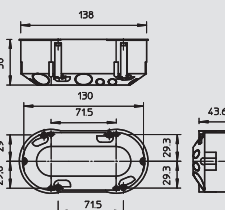

Dubbele holle wanddoos

Type	Montagetype	Kleur	Omverpakking	Verp.	Gewicht	Bestelnr.
			Stuk	Stuk	kg/100 st.	
HG 60 2	Holle wand	oranje	100	10	4,850	2003 42 2

PP Polypropyleen

€/100 st.

Dubbele apparatuurdoos, voor toepassing met 2 apparaten of met 1 dubbel apparaat, met 4 apparaatschroeven. Maten conform DIN 49073-1, voor plaatdikte 7 - 35 mm. Nom. combinatie-afstand 71 mm, 14 Uitbreekopeningen voor NYM-leidingen, datakabels en buizen $\varnothing$ 20 mm, beschermingsgraad IP30.