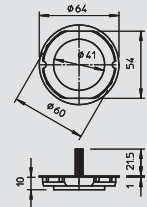

Signalisatiedeksel

Type	Kleur	Ø	Omverpakking	Verp.	Gewicht	Bestelnr.
		max.	Stuk	Stuk	kg/100 st.	
UG 60 SD	rood	60	500	50	0,550	2003 31 7

PE Polyethyleen

€/100 st.

Signalisatiedeksel beschermen de binnenzijde, de schroefkronen en de schroefkoppen tijdens het bepleisteren. Markeringsborstels zorgen ervoor dat dozen en kasten na inbouw gemakkelijk kunnen worden teruggevonden. De signalisatiedeksel kunnen meermaals worden gebruikt. Deksel na het uitharden van de bepleistering gewoon in de doos drukken en verwijderen.