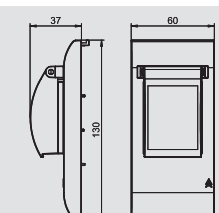

Modalnet-veiligheidsinrichting

Type	Kleur	Verp. Stuk	Gewicht kg/100 st.	Bestelnr.
WG-AF2TE RW	zuiver wit	1	7,500	6109 93 2
PC Polycarbonaat				€/st.

Bouwset inbouw veiligheidsinrichting bestaande uit afdekramen met montage drager en transparante afdekkap. Maakt de inbouw mogelijk van veiligheidsapparaten (2 TE) zoals zekeringautomaten en aardlekschakelaars in de Modalnet-behuizing.