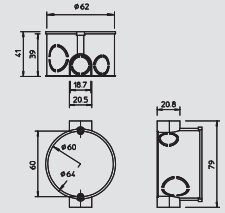

Inbouwapparatuurdoos

Type	Kleur	Hoogte	Ø	Omverpakking	Verp.	Gewicht	Bestelnr.
		mm	max.	Stuk	Stuk	kg/100 st.	
UG 60 D	zwart	40	60	300	25	1,490	2003 01 5

PS Polystyreen

€/100 st.

Apparatuurdoos met torsiebeveiligde, gegarandeerde norm-combinatie-afstand van 71 mm (volgens DIN 49 073-1) dankzij snap-klik-koppeling. 7 Uitbreekopeningen voor leidingen en buizen $\varnothing$ 20 mm en $\varnothing$ 25 mm. Combineerbaar voor spreid- en schroefbevestiging, diepliggende houders, apparaatschroefafstand 60 mm, voor schroefbevestiging met zelftappende schroeven 3,2 mm, met 2 schroefkronen zonder schroeven, beschermingsgraad IP20.