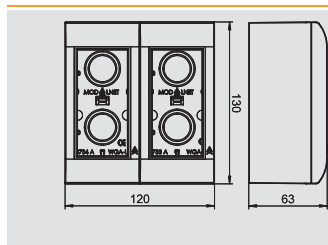

Modalnet – opbouw- en hollewandensysteem