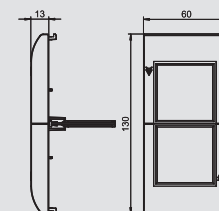

Modalnet-afdekraam module 45, 2x1-voudig

Type	Kleur	Verp. Stuk	Gewicht kg/100 st.	Bestelnr.
WG-AF11TW RW	zuiver wit	1	3,370	6109 92 7
PC Polycarbonaat				€/st.

2 x afdekraam 1-voudig met scheidingsschot voor opname van 2 Module 45-apparaten in 1 modulebreedte = 45 mm. Maakt veilige scheiding mogelijk tussen verschillende stroomsoorten en -circuits in een Modalnet-behuizing.