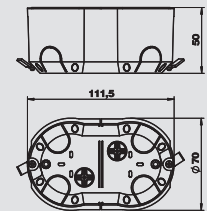

Hollewand apparatuurdoos Module 45, 1-voudig

Type	Kleur	Verp.	Gewicht	Bestelnr.
HG-UPM1	blauw	1	3,300	6119 95 0

€/st.

Hollewand-apparatuurdoos ovaal, voor opname van houders type TG-UPM1, voor Module 45-apparaten tot 1,5-voudige modulebreedte = 67,5 mm, gatdiameter 68 mm, gatafstand 45 mm.