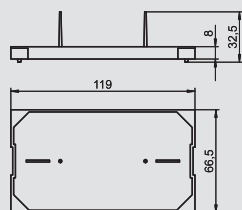

Inbouwapparatuurdoos Module 45, 2-voudig

Type	Kleur	Verp.	Gewicht	Bestelnr.
		Stuk	kg/100 st.	
UG-UPM2	natuur	1	4,550	6119 94 1

€/st.

Inbouw-apparatuurdoos hoekig, voor opname van houders type TG-UPM2, voor Module 45-apparaten tot 2-voudige modulebreedte = 90 mm, met uitbreekopeningen voor kabels en leidingen.

Opmerking: het inpleisteren van de inbouw-apparatuurdoos moet altijd gebruik makend van het passende pleisterdeksel worden uitgevoerd.