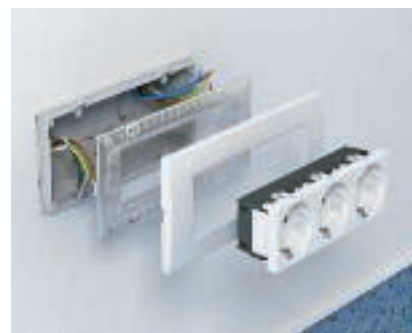

Systeem apparatuurinbouw Module 45 in inbouwdozen

Vooraf geïnstalleerde apparatuurdozen voor de Module 45-systeem-apparatuurinbouw kunnen nu met Module 45 inbouwapparaten worden uitgerust.