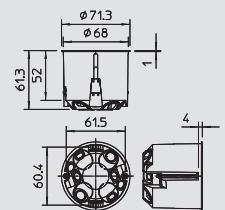

Holle wandinbouw-/verbindingsdoos

Type	Kleur	Freesgat Ø	Hoogte	Ø	Omverpakking	Verp.	Gewicht	Bestelnr.
		mm	mm	max.	Stuk	Stuk	kg/100 st.	
HV 60	oranje	68	61	68	200	25	2,740	2003 44 2

PP Polypropyleen

€/100 st.

Holle wand apparatuur-/verbindingsdoos. Maten volgens DIN 49073-1, voor plaatdikte 7-35 mm. Norm-combinatie-afstand 71 mm, mogelijkheid tot doorverbinding met behulp van verbindingsteun bij combinatie van apparatuurdozen en apparatuurverbindingsdozen, 8 Uitbreekopeningen voor NYM-leidingen, datakabels en buizen $\varnothing$ 20 mm, apparatuurdozen kunnen met dubbele-schroefbevestiging en schroefdeksel ook worden gebruikt als verbindingendozen volgens VDE 0606-1, beschermingsgraad IP30.