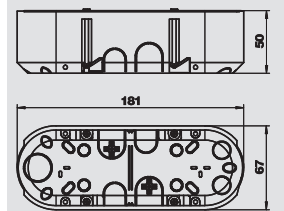

Hollewand apparatuurdoos Module 45, 3-voudig

Type	Kleur	Verp. Stuk	Gewicht kg/100 st.	Bestelnr.
HG-UPM3	blauw	1	6,300	6119 95 2

€/st.

Hollewand-apparatuurdoos ovaal, voor opname van houders type TG-UPM3, voor Module 45-apparaten tot 3-voudige modulebreedte = 135 mm, gatdiameter 68 mm, gatafstand 112 mm.