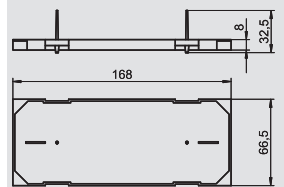

Hollewand apparatuurdoos Module 45, 3-voudig

Type	Kleur	Verp. Stuk	Gewicht kg/100 st.	Bestelnr.
HG-UPM3	blauw	1	6,300	6119 95 2

€/st.

Hollewand-apparatuurdoos ovaal, voor opname van houders type TG-UPM3, voor Module 45-apparaten tot 3-voudige modulebreedte = 135 mm, gatdiameter 68 mm, gatafstand 112 mm.