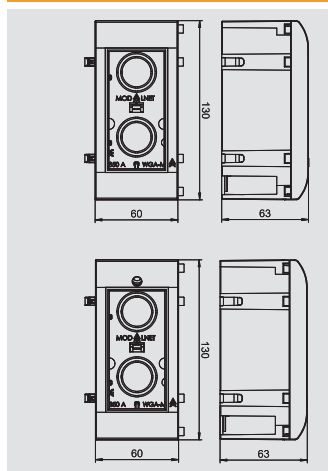

Modalnet-behuizing, basisconfiguratie

Type	Kleur	Verp. Stuk	Gewicht kg/100 st.	Bestelnr.
WG-AK RW	zuiver wit	1	35,000	6109 90 0

PC Polycarbonaat € /st.

Basisconfiguratie bestaande uit 2 behuizingsonderdelen (rechter en linker zijde) met 2 afdekramen voor opname van Module 45-apparaten in 2-voudige modulebreedte = 90 mm.