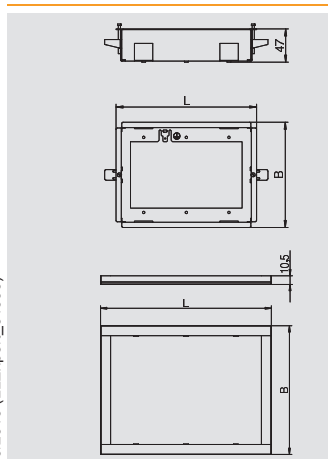

Modalnet-hollewandinstallatie, 2-voudig

Type	Verp. Stuk	Gewicht kg/100 st.	Bestelnr.
WG-UK2	1	31,000	6109 95 0

St Staal FS sendzimir verzinkt € /st.

Hollewandhouder van metaal voor de opname van de Modalnet-behuizing .

Type	Kleur	Verp. Stuk	Gewicht kg/100 st.	Bestelnr.
WG-UBR2 RW	zuiver wit	1	4,400	6109 93 4

PC Polycarbonaat € /st.

Afdekramen voor plaatsing op de hollewandhouder .