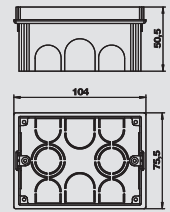

Inbouwapparatuurdoos Module 45, 1-voudig

Type	Kleur	Verp.	Gewicht	Bestelnr.		
					Stuk	kg/100 st.
UG-UPM1	natuur	1	3,200	6119 94 0		

€/st.

Inbouw-apparatuurdoos hoekig, voor opname van houders type TG-UPM1, voor Module 45-apparaten tot 1,5-voudige modulebreedte = 67,5 mm, met uitbreukopeningen voor kabels en leidingen.

Opmerking: het inpleisteren van de inbouw-apparatuurdoos moet altijd gebruik makend van het passende pleisterdeksel worden uitgevoerd.