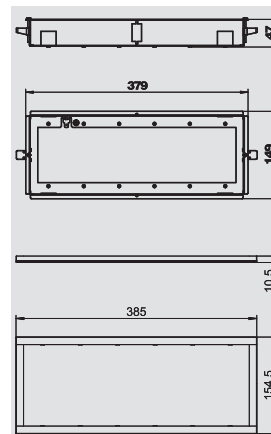

Modalnet-hollewandinstallatie, 6-voudig

Type	Verp. Stuk	Gewicht kg/100 st.	Bestelnr.
WG-UK6	1	47,000	6109 95 8
St Staal	FS sendzimir verzinkt		€/st.

Hollewandhouder van metaal voor de opname van de Modalnet-behuizing .

Type	Kleur	Verp. Stuk	Gewicht kg/100 st.	Bestelnr.
WG-UBR6 RW	zuiver wit	1	4,800	6109 94 2
PC Polycarbonaat				€/st.

Afdekramen voor plaatsing op de hollewandhouder .