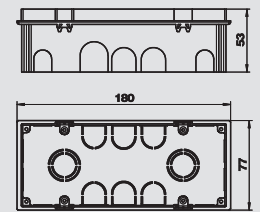

Stelsysteem apparatuurinbouw Module 45, 3-voudig

Inbouwapparatuurdoos Module 45, 3-voudig

Type	Kleur	Verp. Stuk	Gewicht kg/100 st.	Bestelnr.
UG-UPM3	natuur	1	6,220	6119 94 3

€/st.

Inbouw-apparatuurdoos hoekig, voor opname van houders type TG-UPM3, voor Module 45-apparaten tot 3-voudige modulebreedte = 135 mm, met uitbreekopeningen voor kabels en leidingen. Opmerking: het inpleisteren van de inbouw-apparatuurdoos moet altijd gebruik makend van het passende pleisterdeksel worden uitgevoerd.