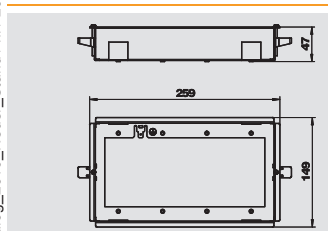

Modalnet-hollewandinstallatie, 4-voudig

Type	Verp. Stuk	Gewicht kg/100 st.	Bestelnr.
WG-UK4	1	39,000	6109 95 4

St Staal FS sendzimir verzinkt € /st.

Hollewandhouder van metaal voor de opname van de Modalnet-behuizing .

Module 45 inbouw- en opbouwsystemen