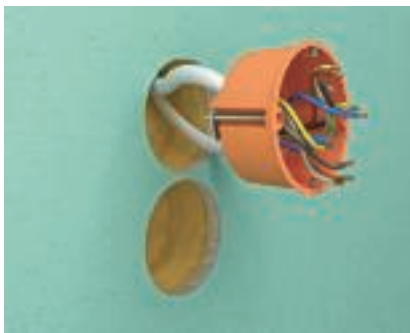

Apparaatverbindingsdozen

Apparaatverbindingsdozen beschikken over een ruimte voor inbouw van een installatieapparaat en bieden bovendien plaats aan min. 3 verbindingsklemmen.

Signalisatiedeksel

Signalisatiedeksel worden vóór het bepleisteren op de apparatuur- of verbindingsdozen geplaatst. U voorkomt inwendige vervuiling van de doos en vergemakkelijkt het weer vinden van de doos na het pleisteren.

Systeem apparatuurinbouw Module 45 in inbouwdozen

Vooraf geïnstalleerde apparatuurdozen voor de Module 45-systeem-apparatuurinbouw kunnen nu met Module 45 inbouwapparaten worden uitgerust.

Montagehulp Module 45-hollewandinstallatie

Montage apparatuurdoos

Leidingen en/of buizen worden vooraf ingevoerd en klemmen zich automatisch vast. Daarna wordt de apparatuurdoos in het boorgat geplaatst.

Bevestiging van de hollewanddozen

De apparatuurdozen worden met behulp van een schroevendraaier en bevestigingsschroeven in het boorgat vastgezet. De tegenplaatjes aan de achterzijde van de doos bieden de nodige houvast.