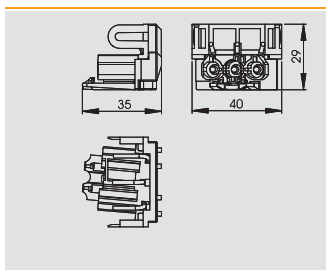

Aansluitadapter U-vorming, stekkerdeel

Type	Kleur	Verp.	Gewicht	Bestelnr.
		Stuk	kg/100 st.	
STA-SKS SU1 SW	zwart	10	1,190	6117 19 6
STA-SKS SU1 W	wit	10	1,190	6117 19 7

€/st.

Stekkerdeeladapter, U-vormig, voor de aansluiting op een contactdoos SKS-DS of SKS-FS van de zijkant, voor verlengsnoer VL met Wieland-stekkerdeel GST 18i 3p.

Verbindingsadapter

Type	Kleur	Verp.	Gewicht	Bestelnr.
		Stuk	kg/100 st.	
VB-SKS S	zwart	10	0,590	6117 19 8

€/st.

Verbindingsadapter voor het combineren van contactdozen SKS-DS of SKS-FS.

Opmerking: maximaal zijn contactdooscombinaties met 2 verbindingsadapters toegestaan.

Trekontlasting

Type	Kleur	Verp.	Gewicht	Bestelnr.
		Stuk	kg/100 st.	
ZL-SKS	crèmewit	10	0,467	6117 20 5

€/st.

Trekontlasting voor contactdoos met randaarde 0°, contactdoos met penaaarde 0° en Module 45connect-contactdozen, zijwaarts opsteekbaar. Voor het bevestigen van een 3-aderige kabel, max. Ø 10 mm.

Overspanningsbeveiligingsmodule ÜSM-A

Type	Signalisatie op het apparaat	Verp.	Gewicht	Bestelnr.
		Stuk	kg/100 st.	
ÜSM-A	akoestisch	1	1,500	5092 45 1

€/st.

Overspanningsbeveiligingsmodule type 3 (klasse D) conform DIN EN 61643-11 (VDE 0675 deel 6-11), fijnbeveiligingscomponenten voor 230/400V netten. Bedoeld voor gebruik op contactdozen met randaarde.

- Met akoestische defectmelding
- Met kleine afmetingen
- Y-schakeling

Toepassing: universeel toepasbaar voor alle installatiesystemen