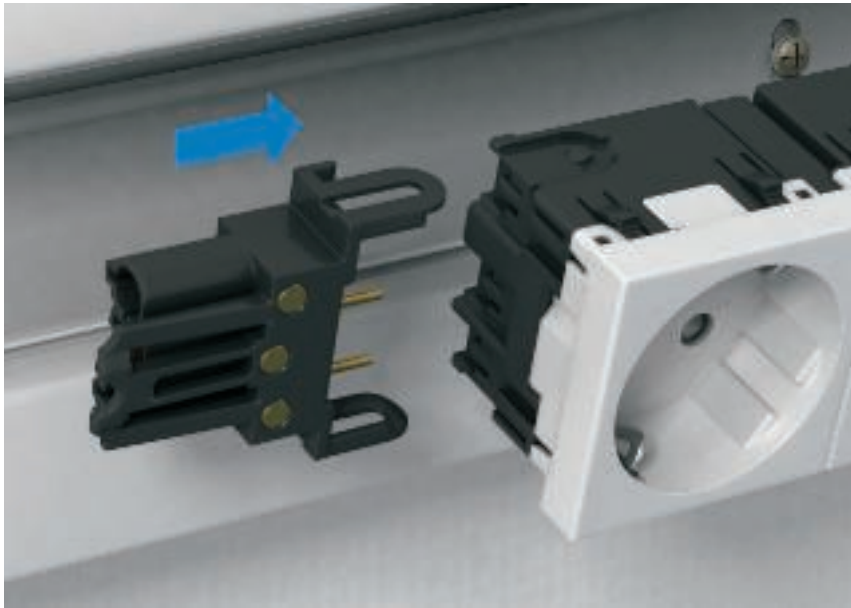

Wat is Module 45connect?

Met hoge snelheid monteren

Tijd is geld! Deze uitspraak wordt steeds belangrijker. installatie- en montagetijden worden bij de beslissing voor of tegen een product steeds belangrijker. Het nieuwe contactdoos-systeem Module 45connect van OBO Bettermann speelt hierop in en biedt op het punt van snelheid, veiligheid en flexibiliteit nieuwe en innovatieve mogelijkheden.

Het nieuwe contactdoosconcept

De contactdozen Module 45connect kenmerken zich door een vereenvoudigde installatie. En dat zonder afbreuk te doen aan de voordelen van de Module 45-producten. De steekverbindingen van de nieuwe contactdozen zijn op de kopse kanten gepositioneerd en zijn daarom bijzonder goed geschikt voor gebruik in installatiekanalen of energiezuilen. Naast de standaard vaste bedrading tot een aderdiameter van 2,5 mm² maakt de nieuwe opstelling van de contactdozen ook het eenvoudig opsteken van aansluit- en verbindingadapters mogelijk. Voor de landspecifieke toepassing staan contactdozen met randaarde en contactdozen met aardingspen in 2-voudige en 3-voudige uitvoering met 33° steekrichting ter beschikking.

Aansluitadapter

Alle aansluitadapters voor het Module 45connect-systeem zijn uitgerust met het bewezen GST18i-steeksysteem en bieden met behulp van stekkerdeel- en busdeelaapters een gestandaardiseerde aansluit- en doorgavemogelijkheid van de voeding met de bekende verlengkabels VL. Voor de optische scheiding van de stroomcircuits zijn alle aansluitadapters en verbindingkabels leverbaar in de kleuren zwart en wit.

Verbindingsadapter

Een andere nieuwe functie is het verbinden van contactdozen met de stekkerverbinder voor het Module 45connect-systeem. Zonder extra bedradingswerkzaamheden kunnen zo meervoudige contactdooscombinaties (tot 6-voudige combinaties) worden gemaakt.