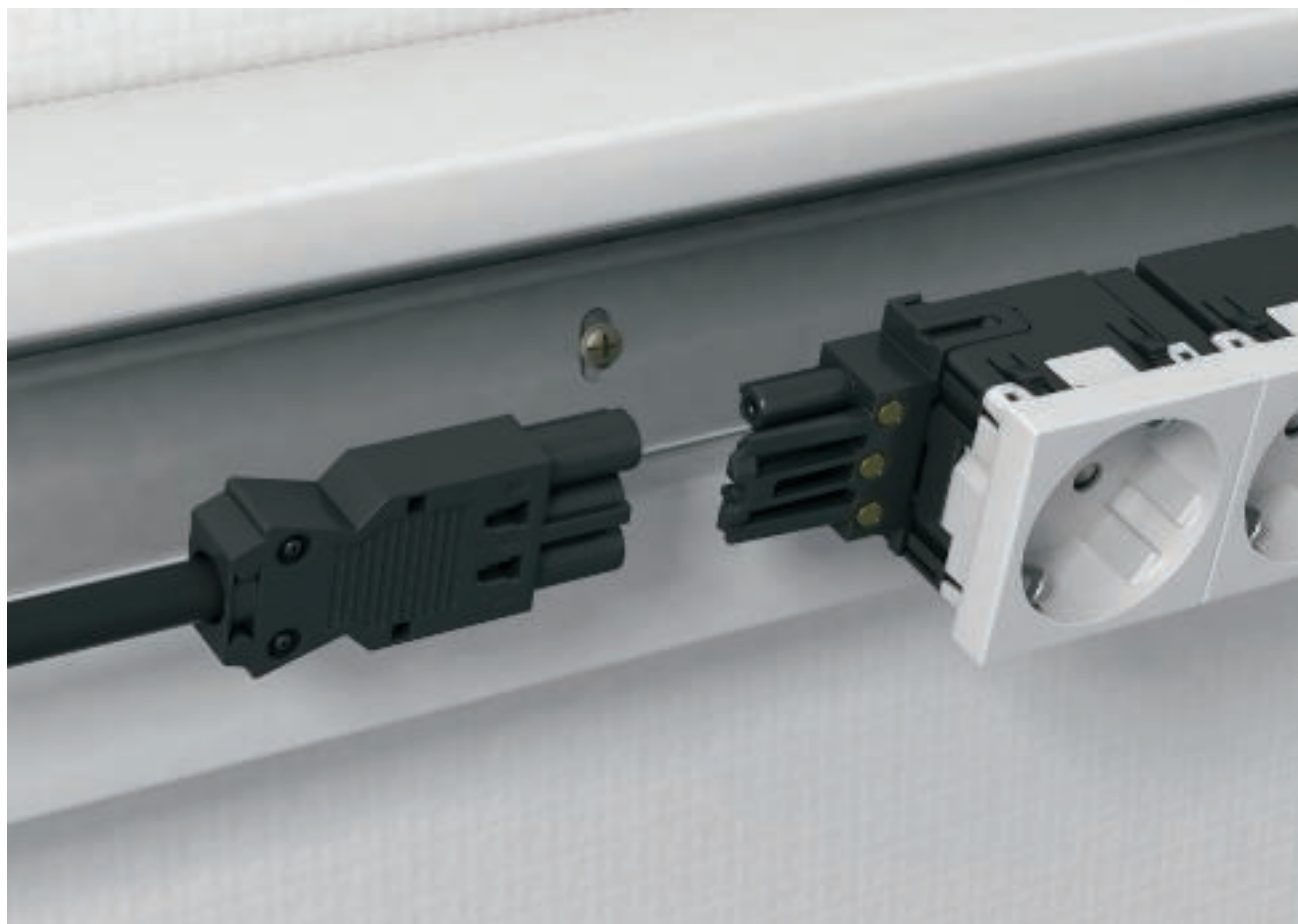

Welke voordelen biedt het systeem Module 45connect?

Snelle installatie

De contactdozen Module 45connect in combinatie met de aansluitadapters verkorten in vergelijking met conventionele contactdoosinstallatie de montagetijd aanmerkelijk. Tijdrovende werkzaamheden bij het aansluiten van contactdozen zoals strippen van kabels, leidingen aansluiten en trekontlastingen monteren, vervallen. De contactdozen worden met slechts enkele handelingen zonder gereedschap aangesloten.

Inclusief aanrakingsbeveiliging

Wanneer bij de elektrische installatie de contactdozen met aansluitadapter of verbinder worden toegepast, dan kan een extra veiligheidsbehuizing komen te vervallen. Module 45connect waarborgt een omvangrijke aanrakingsbeveiliging conform de VDE-voorschriften.

Meer betrouwbaarheid

Verwisselen van de aansluitzijden is bij gebruik van de adapter nage-

noeg uitgesloten. Iedere contactdoos heeft een bus- en een stekeraansluitzijde, waarop alleen een passende adapter kan worden aangesloten. Onverwachte situaties en gevolgschade, veroorzaakt door verkeerde bedrading, zijn met het contactdoosysteem Module 45connect uitgesloten.

Flexibel en toekomstgericht

Bij ombouw van een systeem naderhand hoeven alleen de steekverbindingen losgemaakt te worden en het systeem kan zonder problemen aan de nieuwe omstandigheden worden aangepast.