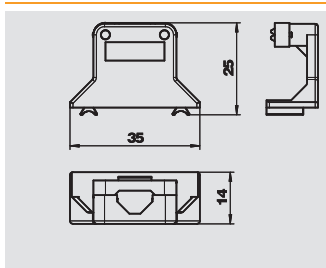

Verbindingsadapter

Type	Kleur	Verp.	Gewicht	Bestelnr.
		Stuk	kg/100 st.	
VB-SKS S	zwart	10	0,590	6117 19 8

€/st.

Verbindingsadapter voor het combineren van contactdozen SKS-DS of SKS-FS.

Opmerking: maximaal zijn contactdooscombinaties met 2 verbindingsadapters toegestaan.