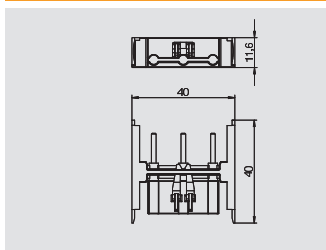

Aansluitadapter U-vorming, stekkerdeel

Type	Kleur	Verp.	Gewicht	Bestelnr.
		Stuk	kg/100 st.	
STA-SKS SU1 SW	zwart	10	1,190	6117 19 6
STA-SKS SU1 W	wit	10	1,190	6117 19 7

€/st.

Stekkerdeeladapter, U-vormig, voor de aansluiting op een contactdoos SKS-DS of SKS-FS van de zijkant, voor verlengsnoer VL met Wieland-stekkerdeel GST 18i 3p.