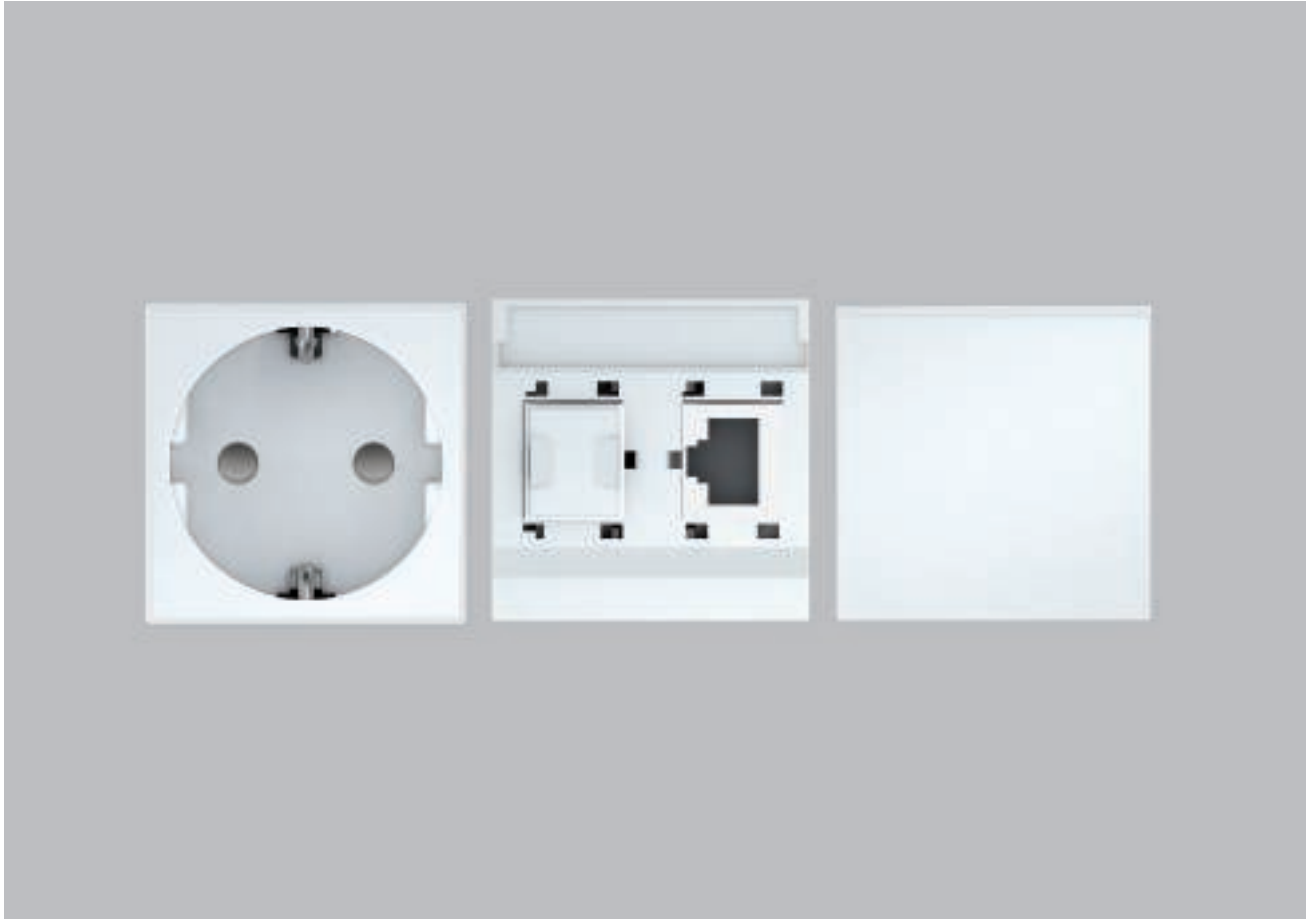

Het principe Module 45

Eén voor alles.

De nieuwe eenvoud

Ieder gebouw vraagt bij de elektrische installatie om een individuele oplossing. Met de serie Module 45 van OBO kan altijd een functionele en esthetisch goede oplossing worden gevonden. Want de Module 45 is universeel toepasbaar: in installatiekanalen, in ondervloersystemen, in energiezuil-systemen en ook op het gebied van inbouw en hollewandinstallatie. Met behulp van adapters en inbouwdozen kunnen Module 45-inbouwapparaten ook in LFS-systemen met 80 deksel worden gebruikt. In combinatie met goten en afdekramen ontstaat een systeem, waarbij alles optimaal op elkaar is afgestemd - en dat te allen tijde met slechts enkele handelingen kan worden aangepast op nieuwe omstandigheden. Schakelaars, contactdozen en data-techniek worden eenvoudig ingeklikt. Zo snel en eenvoudig was

montage nog nooit mogelijk.

Overzicht van de voordelen van Module 45

- Modulaire opbouw
- Eenvoudig en snel ontwerpen
- Eenvoudig te monteren
- Zeer efficiënt dankzij tijd- en kostenbesparing
- Zeer veel toepassingsmogelijkheden
- Plaatsbesparing
- Gemakkelijk vervangbaar
- Flexibel aanpasbaar
- Aantrekkelijk design