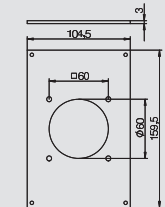

Type	Kleur	Verp. Stuk	Gewicht kg/100 st.	Bestelnr.
VHF-P11	koolzaadgeel	1	6,230	6109 86 4

PVC Polyvinylchloride €/st.
Afdekplaat met een Ø 45-mm-opening voor inbouw van een contactdoos met randaarde en klapdeksel (type S901F) en een Ø 70-mm-opening voor inbouw van een CEE-contactdoos 16/32 A met 60-mm-bevestigingsrail.

Type	Kleur	Verp. Stuk	Gewicht kg/100 st.	Bestelnr.
VHF-P3	koolzaadgeel	1	7,000	6109 86 5

PVC Polyvinylchloride €/st.
Afdekplaat met een Ø 70-mm-opening voor inbouw van 1x CEE-contactdoos 16/32 A met 60-mm-bevestigingsrail.

Type	Kleur	Verp. Stuk	Gewicht kg/100 st.	Bestelnr.
VHF-P7	koolzaadgeel	1	6,600	6109 87 8

PVC Polyvinylchloride €/st.
Afdekplaat met een opening voor inbouw van contactdoos met bevestigingssysteem 38 x 38.

Type	Kleur	Verp. Stuk	Gewicht kg/100 st.	Bestelnr.
VHF-P8	koolzaadgeel	1	5,900	6109 87 9

PVC Polyvinylchloride €/st.
Afdekplaat met een opening voor inbouw van 2 x contactdoos met bevestigingssysteem 38 x 38.

Type	Kleur	Verp. Stuk	Gewicht kg/100 st.	Bestelnr.
VHF-P6	koolzaadgeel	1	5,350	6109 86 7

PVC Polyvinylchloride €/st.
Afdekplaat met uitsparing voor de inbouw van een afdekking boven veiligheidsapparaten (type VHF-AE4TE). Maximale uitrusting 4 TE.

Type	Kleur	Verp. Stuk	Gewicht kg/100 st.	Bestelnr.
VHF-P1	koolzaadgeel	1	7,000	6109 86 8

PVC Polyvinylchloride €/st.
Afdekplaat als blindafdekking

Inbouw veiligheidsinrichting VHF-8, afdekking en draagbeugel

Type	Verp. Stuk	Gewicht kg/100 st.	Bestelnr.
VHF-AE4TE	1	12,800	6109 85 0

€/st.
Afdekking en draagbeugel voor inbouw van veiligheidsapparaten zoals zekeringautomaten of aardlekschakelaars tot max. 4 TE.

Opmerking: alleen in combinatie met houders VHF-T1 of VHF-T2 te gebruiken.