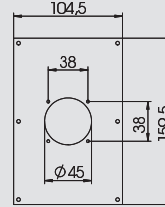

Type	Kleur	Verp. Stuk	Gewicht kg/100 st.	Bestelnr.
VHF-P11	koolzaadgeel	1	6,230	6109 86 4

PVC Polyvinylchloride €/st.
Afdekplaat met een Ø 45-mm-opening voor inbouw van een contactdoos met randaarde en klapdeksel (type S901F) en een Ø 70-mm-opening voor inbouw van een CEE-contactdoos 16/32 A met 60-mm-bevestigingsrail.

Type	Kleur	Verp. Stuk	Gewicht kg/100 st.	Bestelnr.
VHF-P3	koolzaadgeel	1	7,000	6109 86 5

PVC Polyvinylchloride €/st.
Afdekplaat met een Ø 70-mm-opening voor inbouw van 1x CEE-contactdoos 16/32 A met 60-mm-bevestigingsrail.

Type	Kleur	Verp. Stuk	Gewicht kg/100 st.	Bestelnr.
VHF-P7	koolzaadgeel	1	6,600	6109 87 8

PVC Polyvinylchloride €/st.
Afdekplaat met een opening voor inbouw van contactdoos met bevestigingssysteem 38 x 38.

Type	Kleur	Verp. Stuk	Gewicht kg/100 st.	Bestelnr.
VHF-P8	koolzaadgeel	1	5,900	6109 87 9

PVC Polyvinylchloride €/st.
Afdekplaat met een opening voor inbouw van 2 x contactdoos met bevestigingssysteem 38 x 38.

Type	Kleur	Verp. Stuk	Gewicht kg/100 st.	Bestelnr.
VHF-P6	koolzaadgeel	1	5,350	6109 86 7

PVC Polyvinylchloride €/st.
Afdekplaat met uitsparing voor de inbouw van een afdekking boven veiligheidsapparaten (type VHF-AE4TE). Maximale uitrusting 4 TE.

Type	Kleur	Verp. Stuk	Gewicht kg/100 st.	Bestelnr.
VHF-P1	koolzaadgeel	1	7,000	6109 86 8

PVC Polyvinylchloride €/st.
Afdekplaat als blindafdekking

Inbouw veiligheidsinrichting VHF-8, afdekking en draagbeugel

Type	Verp. Stuk	Gewicht kg/100 st.	Bestelnr.
VHF-AE4TE	1	12,800	6109 85 0

€/st.
Afdekking en draagbeugel voor inbouw van veiligheidsapparaten zoals zekeringautomaten of aardlekschakelaars tot max. 4 TE.

Opmerking: alleen in combinatie met houders VHF-T1 of VHF-T2 te gebruiken.