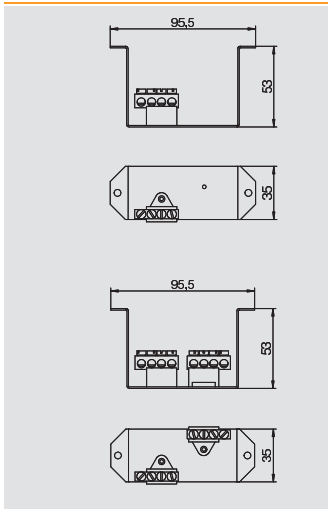

Inbouw veiligheidsinrichting VHF-8, drager

Type	Verp. Stuk	Gewicht kg/100 st.	Bestelnr.
VHF-T1	1	6,730	6109 85 2

St Staal € /st.
Houder met PE-klemmenstrook voor inbouw van aardlekschakelaars, bestaande uit:
- Baselement met DIN-rail 35 mm en PE-klemmenstrook 4 x 10 mm²
- Bevestigingsmateriaal

Type	Verp. Stuk	Gewicht kg/100 st.	Bestelnr.
VHF-T2	1	8,380	6109 85 4

St Staal € /st.
Houder met N- en PE-klemmenstrook voor inbouw van zekeringautomaten, bestaande uit:
- Baselement met DIN-rail 35 mm, N-klemmenstrook 4 x 10 mm² en PE-klemmenstrook 4 x 10 mm²
- Bevestigingsmateriaal

Contactdoos 45° met klapdeksel, IP44

Type	Kleur	Verp. Stuk	Gewicht kg/100 st.	Bestelnr.
S901F	grafietzwart	1	7,500	6109 87 2

€ /st.
Contactdoos met randaarde 1-voudig 45° met klapdeksel, voor inklikken in de montage-opening van de afdekplaat. Beschermingsgraad: IP 44.

CEE-insteekklem

Type	Verp. Stuk	Gewicht kg/100 st.	Bestelnr.
CEE-16A	1	19,100	6109 87 4

€ /st.
CEE-contactdoos met 60 mm bevestigingsrail 3-polig+N+PE, 400 V, 16 A, 6 h.

Type	Verp. Stuk	Gewicht kg/100 st.	Bestelnr.
CEE-32A	1	20,400	6109 87 6

€ /st.
CEE-contactdoos met 60 mm bevestigingsrail 3-polig+N+PE, 400 V, 32 A, 6 h.