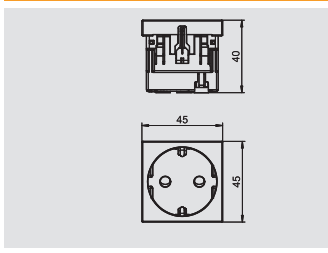

Afdekplaat VH-4 / VH-8

Type	Kleur	Verp. Stuk	Gewicht kg/100 st.	Bestelnr.
VH-P7	koolzaadgeel	1	1,890	6109 83 9

PA Polyamide € /st.
Afdekplaat met een opening voor inbouw van contactdoos met bevestigingssysteem 38 x 38.

Type	Kleur	Verp. Stuk	Gewicht kg/100 st.	Bestelnr.
VH-P3	koolzaadgeel	1	1,870	6109 83 8

PA Polyamide € /st.
Afdekplaat met een Ø 70-mm-opening voor inbouw van een CEE-contactdoos 16/32 A met 60-mm-bevestigingsrail, inclusief 4 bevestigingsschroeven.

Opmerking omtrent de max. uitrusting:
max. 2 CEE-contactdozen 16/32 A in een voedingseenheid VH-4
max. 4 CEE-contactdozen 16/32 A in een voedingseenheid VH-8

Type	Kleur	Verp. Stuk	Gewicht kg/100 st.	Bestelnr.
VH-P1	koolzaadgeel	1	3,000	6109 84 2

PA Polyamide € /st.
Afdekplaat als blindafdekking