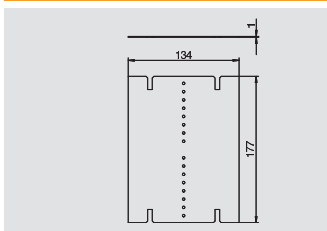

Schakelketting

Type	Omschrijving	Verp.	Gewicht	Bestelnr.
		m	kg/100 m	
VH-K800	per meter	1	20,000	6109 87 0

St Staal € /m

Schakelketting van staal, verkoperd en vernikkeld conform DIN 5686.
Max. trekkracht: 800 N.

Opmerking: de gewenste lengte van de ketting moet bij de bestelling worden opgegeven.