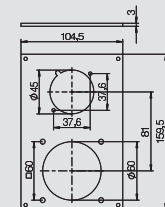

Type	Kleur	Verp. Stuk	Gewicht kg/100 st.	Bestelnr.
VHF-P11	koolzaadgeel	1	6,230	6109 86 4

PVC Polyvinylchloride €/st.
Afdekplaat met een Ø 45-mm-opening voor inbouw van een contactdoos met randaarde en klapdeksel (type S901F) en een Ø 70-mm-opening voor inbouw van een CEE-contactdoos 16/32 A met 60-mm-bevestigingsrail.

Type	Kleur	Verp. Stuk	Gewicht kg/100 st.	Bestelnr.
VHF-P3	koolzaadgeel	1	7,000	6109 86 5

PVC Polyvinylchloride €/st.
Afdekplaat met een Ø 70-mm-opening voor inbouw van 1x CEE-contactdoos 16/32 A met 60-mm-bevestigingsrail.

Type	Kleur	Verp. Stuk	Gewicht kg/100 st.	Bestelnr.
VHF-P7	koolzaadgeel	1	6,600	6109 87 8

PVC Polyvinylchloride €/st.
Afdekplaat met een opening voor inbouw van contactdoos met bevestigingssysteem 38 x 38.

Type	Kleur	Verp. Stuk	Gewicht kg/100 st.	Bestelnr.
VHF-P8	koolzaadgeel	1	5,900	6109 87 9

PVC Polyvinylchloride €/st.
Afdekplaat met een opening voor inbouw van 2 x contactdoos met bevestigingssysteem 38 x 38.

Type	Kleur	Verp. Stuk	Gewicht kg/100 st.	Bestelnr.
VHF-P6	koolzaadgeel	1	5,350	6109 86 7

PVC Polyvinylchloride €/st.
Afdekplaat met uitsparing voor de inbouw van een afdekking boven veiligheidsapparaten (type VHF-AE4TE). Maximale uitrusting 4 TE.

Type	Kleur	Verp. Stuk	Gewicht kg/100 st.	Bestelnr.
VHF-P1	koolzaadgeel	1	7,000	6109 86 8

PVC Polyvinylchloride €/st.
Afdekplaat als blindafdekking

Inbouw veiligheidsinrichting VHF-8, afdekking en draagbeugel

Type	Verp. Stuk	Gewicht kg/100 st.	Bestelnr.
VHF-AE4TE	1	12,800	6109 85 0

€/st.
Afdekking en draagbeugel voor inbouw van veiligheidsapparaten zoals zekeringautomaten of aardlekschakelaars tot max. 4 TE.

Opmerking: alleen in combinatie met houders VHF-T1 of VHF-T2 te gebruiken.