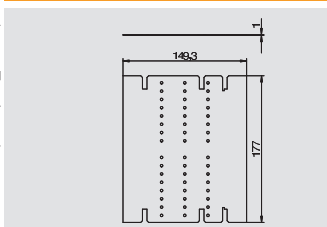

Scheidingschot VHF-8 zonder persluchtaansluiting

Type	Kleur	Verp.	Gewicht	Bestelnr.
		Stuk	kg/100 st.	
VHF-TW	grafietzwart	1	3,520	6109 86 0

PVC Polyvinylchloride € /st.

Extra scheidingschot voor onderlinge isolatie van 3 verschillende stroomcircuits en -soorten.