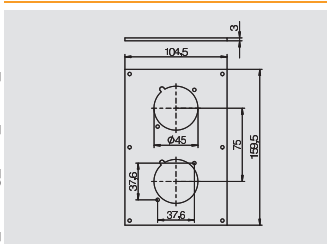

Scheidingschot VHF-8 met persluchtaansluiting

Type	Kleur	Verp.	Gewicht	Bestelnr.
		Stuk	kg/100 st.	
VHF-TW L	grafietzwart	1	3,900	6109 86 1

PVC Polyvinylchloride € /st.

Extra scheidingschot voor onderlinge isolatie van 3 verschillende stroomcircuits en -soorten.