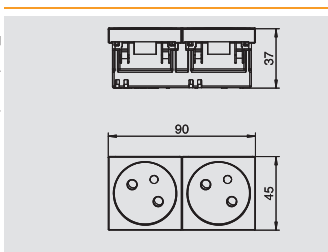

Contactdoos met penaarding 0°

Type	Kleur	Verp. Stuk	Gewicht kg/100 st.	Bestelnr.
SKS-F0 RW1	zuiver wit	20	3,800	6117 10 2

PC Polycarbonaat € /st.
Contactdoos met penaarding 1-voudig 0°, met verhoogde aanrakingsveiligheid, met steekklemmen, 2-polig, 16 A, 250 V~, met verbindingklemmen conform IEC 60884-1.