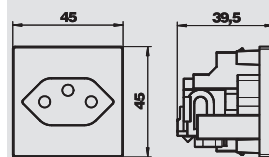

Verdeelenheden VH

Contactdoos, norm Zwitserland 0°

Type	Kleur	Verp. Stuk	Gewicht kg/100 st.	Bestelnr.
SKS-CH0 RW1	zuiver wit	1	3,400	6117 20 0

PC Polycarbonaat € /st.
Contactdoos 1-voudig 0° volgens Zwitserse norm (SEV), met steekklemmen, 2-polig, 10 A, 250 V~, type 13, met verbindingklemmen conform IEC 60884-1.