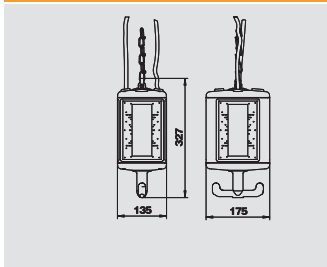

VHF-8 voedingseenheid, IP44

Type	Kleur	Verp.	Gewicht	Bestelnr.
		Stuk	kg/100 st.	
VHF-8 LG	grafietzwart	1	105,000	6109 82 2

PA Polyamide € /st.

Lege kast met ophangoog en greephaken, voor inbouw van elektrische bedrijfsmiddelen, met meegeleverd scheidingschot. Zonder afdekplaten. Voor voeding van werkplekken in natte omgeving. Beschermingsgraad: IP44.

VHF-8 verdeelenheid, IP44 met persluchtaansluiting

Type	Kleur	Verp.	Gewicht	Bestelnr.
		Stuk	kg/100 st.	
VHF-8L LG	grafietzwart	1	400,000	6109 82 7

PA Polyamide € /st.

Lege behuizing met 1 m buis 1/2" en aansluiting voor persluchtslang 13 x 3,5 mm en 2-wegverdeler 1/2". Met ophangoog en greephaken, voor inbouw van elektrische bedrijfsmiddelen, met meegeleverd scheidingschot. Zonder afdekplaten. Voor voeding van werkplekken in natte omgeving. Beschermingsgraad: IP44.

Trekveer VHF-8

Type	Verp.	Gewicht	Bestelnr.
	Stuk	kg/100 st.	
VHF-F100	1	34,710	6109 83 0

St Staal € /st.

Trekveer voor VHF-8 met Duits oog.

Fmax = 100 N
L0 = 200 mm
Ln = 500 mm (bij Fmax.)
Materiaal: verenstaal $\varnothing$ 3,2 mm

Schakelketting

Type	Omschrijving	Verp.	Gewicht	Bestelnr.
		m	kg/100 m	
VH-K800	per meter	1	20,000	6109 87 0

St Staal € /m

Schakelketting van staal, verkoperd en vernikkeld conform DIN 5686.
Max. trekkracht: 800 N.

Opmerking: de gewenste lengte van de ketting moet bij de bestelling worden opgegeven.

Scheidingschot VHF-8 zonder persluchtaansluiting

Type	Kleur	Verp.	Gewicht	Bestelnr.
		Stuk	kg/100 st.	
VHF-TW	grafietzwart	1	3,520	6109 86 0

PVC Polyvinylchloride € /st.

Extra scheidingschot voor onderlinge isolatie van 3 verschillende stroomcircuits en -soorten.

Scheidingschot VHF-8 met persluchtaansluiting

Type	Kleur	Verp.	Gewicht	Bestelnr.
		Stuk	kg/100 st.	
VHF-TW L	grafietzwart	1	3,900	6109 86 1