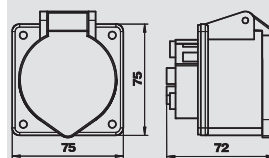

Verdeelenheden VH

Contactdoos, norm Zwitserland 0°

Type	Kleur	Verp. Stuk	Gewicht kg/100 st.	Bestelnr.
SKS-CH0 RW1	zuiver wit	1	3,400	6117 20 0

PC Polycarbonaat € /st.
Contactdoos 1-voudig 0° volgens Zwitserse norm (SEV), met steekklemmen, 2-polig, 10 A, 250 V~, type 13, met verbindingklemmen conform IEC 60884-1.

Contactdoos Deense norm 0°

Type	Kleur	Verp. Stuk	Gewicht kg/100 st.	Bestelnr.
SKS-DK0 RW1	zuiver wit	20	3,050	6117 20 2

PC Polycarbonaat € /st.
Contactdoos 1-voudig 0° volgens Deense norm (SEV), met verhoogde aanrakingsbeveiliging, met schroefklemmen, 2-polig, 16 A, 250 V~, met verbindingklemmen conform IEC 60884-1.

CEE-insteekklem

Type	Verp. Stuk	Gewicht kg/100 st.	Bestelnr.
CEE-16A	1	19,100	6109 87 4

CEE-contactdoos met 60 mm bevestigingsrail 3-polig+N+PE, 400 V, 16 A, 6 h.

Type	Verp. Stuk	Gewicht kg/100 st.	Bestelnr.
CEE-32A	1	20,400	6109 87 6

CEE-contactdoos met 60 mm bevestigingsrail 3-polig+N+PE, 400 V, 32 A, 6 h.