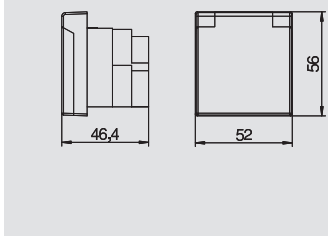

Inbouw veiligheidsinrichting VHF-8, drager

Type	Verp. Stuk	Gewicht kg/100 st.	Bestelnr.
VHF-T1	1	6,730	6109 85 2

St Staal € /st.
Houder met PE-klemmenstrook voor inbouw van aardlekschakelaars, bestaande uit:
- Baselement met DIN-rail 35 mm en PE-klemmenstrook 4 x 10 mm²
- Bevestigingsmateriaal

Type	Verp. Stuk	Gewicht kg/100 st.	Bestelnr.
VHF-T2	1	8,380	6109 85 4

St Staal € /st.
Houder met N- en PE-klemmenstrook voor inbouw van zekeringautomaten, bestaande uit:
- Baselement met DIN-rail 35 mm, N-klemmenstrook 4 x 10 mm² en PE-klemmenstrook 4 x 10 mm²
- Bevestigingsmateriaal