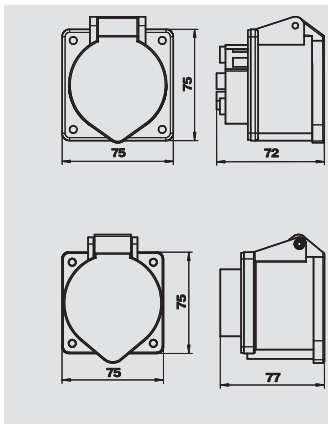

Contactdoos 45° met klapdeksel, IP44

Type	Kleur	Verp. Stuk	Gewicht kg/100 st.	Bestelnr.
S901F	grafietzwart	1	7,500	6109 87 2

€ /st.
Contactdoos met randaarde 1-voudig 45° met klapdeksel, voor inklikken in de montage-opening van de afdekplaat. Beschermingsgraad: IP 44.