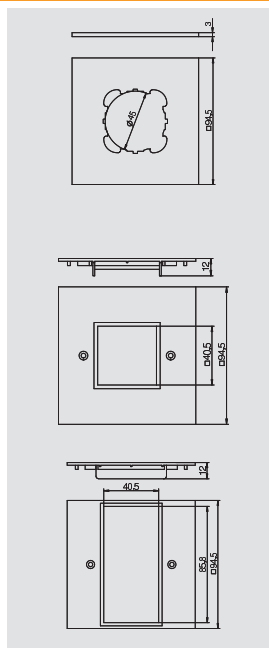

Afdekplaat VH-4 / VH-8

Type	Kleur	Verp.	Gewicht	Bestelnr.
		Stuk	kg/100 st.	
VH-P2	koolzaadgeel	1	2,300	6109 83 4

PA Polyamide € /st.

Afdekplaat met opening $\varnothing$ 45 mm voor inbouw van een installatie-apparaat met inbouwdraagring of -draagbeugel.

Type	Kleur	Verp.	Gewicht	Bestelnr.
		Stuk	kg/100 st.	
VH-P4	koolzaadgeel	1	2,030	6109 84 0

PA Polyamide € /st.

Afdekplaat voor inbouw van een 1-voudige contactdoos Module 45.

Type	Kleur	Verp.	Gewicht	Bestelnr.
		Stuk	kg/100 st.	
VH-P5	koolzaadgeel	1	1,830	6109 83 6

PA Polyamide € /st.

Afdekplaat voor inbouw van een 2-voudige contactdoos Module 45.