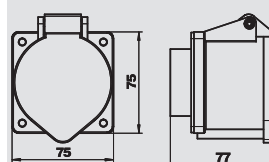

Verdeelenheden VH

Contactdoos, norm Zwitserland 0°

Type	Kleur	Verp. Stuk	Gewicht kg/100 st.	Bestelnr.
SKS-CH0 RW1	zuiver wit	1	3,400	6117 20 0

PC Polycarbonaat € /st.
Contactdoos 1-voudig 0° volgens Zwitserse norm (SEV), met steekklemmen, 2-polig, 10 A, 250 V~, type 13, met verbindingklemmen conform IEC 60884-1.

Contactdoos Deense norm 0°

Type	Kleur	Verp. Stuk	Gewicht kg/100 st.	Bestelnr.
SKS-DK0 RW1	zuiver wit	20	3,050	6117 20 2

PC Polycarbonaat € /st.
Contactdoos 1-voudig 0° volgens Deense norm (SEV), met verhoogde aanrakingsbeveiliging, met schroefklemmen, 2-polig, 16 A, 250 V~, met verbindingklemmen conform IEC 60884-1.

CEE-insteekklem

Type	Verp. Stuk	Gewicht kg/100 st.	Bestelnr.
CEE-16A	1	19,100	6109 87 4

CEE-contactdoos met 60 mm bevestigingsrail 3-polig+N+PE, 400 V, 16 A, 6 h.

Type	Verp. Stuk	Gewicht kg/100 st.	Bestelnr.
CEE-32A	1	20,400	6109 87 6

CEE-contactdoos met 60 mm bevestigingsrail 3-polig+N+PE, 400 V, 32 A, 6 h.