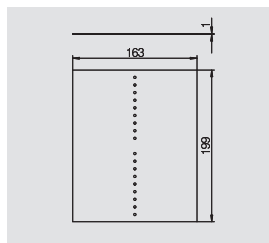

Scheidingsshot VH-8

Type	Kleur	Verp.	Gewicht	Bestelnr.
		Stuk	kg/100 st.	
VH-8 TW	grafietzwart	1	4,890	6109 86 2

PVC Polyvinylchloride € /st.

Extra scheidingsshot voor onderlinge isolatie van 3 verschillende stroomcircuits en -soorten.
Uitvoering voor VH-8.