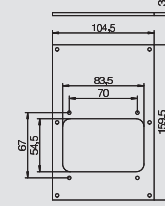

Type	Kleur	Verp. Stuk	Gewicht kg/100 st.	Bestelnr.
VHF-P11	koolzaadgeel	1	6,230	6109 86 4

PVC Polyvinylchloride €/st.
Afdekplaat met een Ø 45-mm-opening voor inbouw van een contactdoos met randaarde en klapdeksel (type S901F) en een Ø 70-mm-opening voor inbouw van een CEE-contactdoos 16/32 A met 60-mm-bevestigingsrail.

Type	Kleur	Verp. Stuk	Gewicht kg/100 st.	Bestelnr.
VHF-P3	koolzaadgeel	1	7,000	6109 86 5

PVC Polyvinylchloride €/st.
Afdekplaat met een Ø 70-mm-opening voor inbouw van 1x CEE-contactdoos 16/32 A met 60-mm-bevestigingsrail.

Type	Kleur	Verp. Stuk	Gewicht kg/100 st.	Bestelnr.
VHF-P7	koolzaadgeel	1	6,600	6109 87 8

PVC Polyvinylchloride €/st.
Afdekplaat met een opening voor inbouw van contactdoos met bevestigingssysteem 38 x 38.

Type	Kleur	Verp. Stuk	Gewicht kg/100 st.	Bestelnr.
VHF-P8	koolzaadgeel	1	5,900	6109 87 9

PVC Polyvinylchloride €/st.
Afdekplaat met een opening voor inbouw van 2 x contactdoos met bevestigingssysteem 38 x 38.

Type	Kleur	Verp. Stuk	Gewicht kg/100 st.	Bestelnr.
VHF-P6	koolzaadgeel	1	5,350	6109 86 7

PVC Polyvinylchloride €/st.
Afdekplaat met uitsparing voor de inbouw van een afdekking boven veiligheidsapparaten (type VHF-AE4TE). Maximale uitrusting 4 TE.

Type	Kleur	Verp. Stuk	Gewicht kg/100 st.	Bestelnr.
VHF-P1	koolzaadgeel	1	7,000	6109 86 8

PVC Polyvinylchloride €/st.
Afdekplaat als blindafdekking

Inbouw veiligheidsinrichting VHF-8, afdekking en draagbeugel

Type	Verp. Stuk	Gewicht kg/100 st.	Bestelnr.
VHF-AE4TE	1	12,800	6109 85 0

€/st.
Afdekking en draagbeugel voor inbouw van veiligheidsapparaten zoals zekeringautomaten of aardlekschakelaars tot max. 4 TE.

Opmerking: alleen in combinatie met houders VHF-T1 of VHF-T2 te gebruiken.