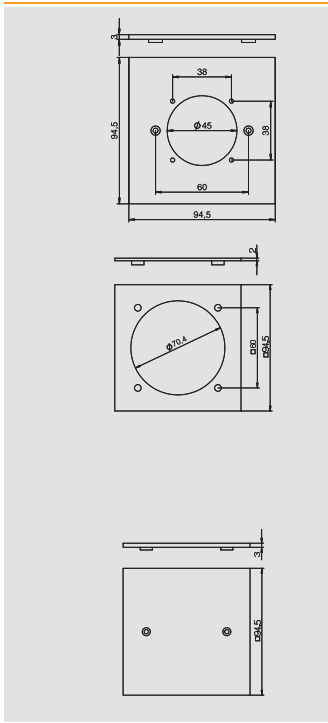

Afdekplaat VH-4 / VH-8

Type	Kleur	Verp. Stuk	Gewicht kg/100 st.	Bestelnr.
VH-P7	koolzaadgeel	1	1,890	6109 83 9

PA Polyamide € /st.
Afdekplaat met een opening voor inbouw van contactdoos met bevestigingssysteem 38 x 38.

Type	Kleur	Verp. Stuk	Gewicht kg/100 st.	Bestelnr.
VH-P3	koolzaadgeel	1	1,870	6109 83 8

PA Polyamide € /st.
Afdekplaat met een Ø 70-mm-opening voor inbouw van een CEE-contactdoos 16/32 A met 60-mm-bevestigingsrail, inclusief 4 bevestigingsschroeven.

Opmerking omtrent de max. uitrusting:
max. 2 CEE-contactdozen 16/32 A in een voedingseenheid VH-4
max. 4 CEE-contactdozen 16/32 A in een voedingseenheid VH-8

Type	Kleur	Verp. Stuk	Gewicht kg/100 st.	Bestelnr.
VH-P1	koolzaadgeel	1	3,000	6109 84 2

PA Polyamide € /st.
Afdekplaat als blindafdekking

Contactdoos 0°

Type	Kleur	Verp. Stuk	Gewicht kg/100 st.	Bestelnr.
SKS-D0 RW1	zuiver wit	20	3,800	6117 00 1

PC Polycarbonaat € /st.
Contactdoos met randaarde 1-voudig 0°, met verhoogde aanrakingsveiligheid, met steekklemmen, 2-polig, 16 A, 250 V~, met verbindingklemmen conform IEC 60884-1.

Contactdoos 33°

Type	Kleur	Verp. Stuk	Gewicht kg/100 st.	Bestelnr.
SKS-D3 RW2	zuiver wit	10	7,500	6117 05 2

PC Polycarbonaat € /st.
Contactdoos met randaarde 2-voudig 33°, met verhoogde aanrakingsveiligheid, met steekklemmen, 2-polig, 16 A, 250 V~, met verbindingklemmen conform IEC 60884-1.

Contactdoos met penaarding 0°

Type	Kleur	Verp. Stuk	Gewicht kg/100 st.	Bestelnr.
SKS-F0 RW1	zuiver wit	20	3,800	6117 10 2

PC Polycarbonaat € /st.
Contactdoos met penaarding 1-voudig 0°, met verhoogde aanrakingsveiligheid, met steekklemmen, 2-polig, 16 A, 250 V~, met verbindingklemmen conform IEC 60884-1.

Contactdoos met penaarding 33°