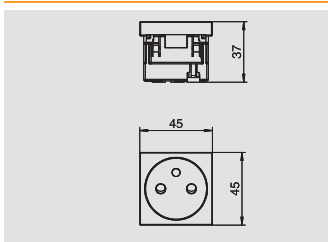

Contactdoos 33°

Type	Kleur	Verp. Stuk	Gewicht kg/100 st.	Bestelnr.
SKS-D3 RW2	zuiver wit	10	7,500	6117 05 2

PC Polycarbonaat € /st.
Contactdoos met randaarde 2-voudig 33°, met verhoogde aanrakingsveiligheid, met steekklemmen, 2-polig, 16 A, 250 V~, met verbindingklemmen conform IEC 60884-1.