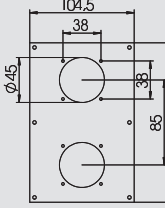

Type	Kleur	Verp. Stuk	Gewicht kg/100 st.	Bestelnr.
VHF-P11	koolzaadgeel	1	6,230	6109 86 4

PVC Polyvinylchloride €/st.
Afdekplaat met een Ø 45-mm-opening voor inbouw van een contactdoos met randaarde en klapdeksel (type S901F) en een Ø 70-mm-opening voor inbouw van een CEE-contactdoos 16/32 A met 60-mm-bevestigingsrail.

Type	Kleur	Verp. Stuk	Gewicht kg/100 st.	Bestelnr.
VHF-P3	koolzaadgeel	1	7,000	6109 86 5

PVC Polyvinylchloride €/st.
Afdekplaat met een Ø 70-mm-opening voor inbouw van 1x CEE-contactdoos 16/32 A met 60-mm-bevestigingsrail.

Type	Kleur	Verp. Stuk	Gewicht kg/100 st.	Bestelnr.
VHF-P7	koolzaadgeel	1	6,600	6109 87 8

PVC Polyvinylchloride €/st.
Afdekplaat met een opening voor inbouw van contactdoos met bevestigingssysteem 38 x 38.

Type	Kleur	Verp. Stuk	Gewicht kg/100 st.	Bestelnr.
VHF-P8	koolzaadgeel	1	5,900	6109 87 9

PVC Polyvinylchloride €/st.
Afdekplaat met een opening voor inbouw van 2 x contactdoos met bevestigingssysteem 38 x 38.

Type	Kleur	Verp. Stuk	Gewicht kg/100 st.	Bestelnr.
VHF-P6	koolzaadgeel	1	5,350	6109 86 7

PVC Polyvinylchloride €/st.
Afdekplaat met uitsparing voor de inbouw van een afdekking boven veiligheidsapparaten (type VHF-AE4TE). Maximale uitrusting 4 TE.

Type	Kleur	Verp. Stuk	Gewicht kg/100 st.	Bestelnr.
VHF-P1	koolzaadgeel	1	7,000	6109 86 8

PVC Polyvinylchloride €/st.
Afdekplaat als blindafdekking

Inbouw veiligheidsinrichting VHF-8, afdekking en draagbeugel

Type	Verp. Stuk	Gewicht kg/100 st.	Bestelnr.
VHF-AE4TE	1	12,800	6109 85 0

€/st.
Afdekking en draagbeugel voor inbouw van veiligheidsapparaten zoals zekeringautomaten of aardlekschakelaars tot max. 4 TE.

Opmerking: alleen in combinatie met houders VHF-T1 of VHF-T2 te gebruiken.