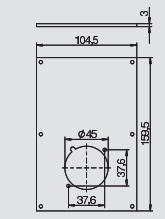

Type	Kleur	Verp. Stuk	Gewicht kg/100 st.	Bestelnr.
VHF-P11	koolzaadgeel	1	6,230	6109 86 4

PVC Polyvinylchloride €/st.
Afdekplaat met een Ø 45-mm-opening voor inbouw van een contactdoos met randaarde en klapdeksel (type S901F) en een Ø 70-mm-opening voor inbouw van een CEE-contactdoos 16/32 A met 60-mm-bevestigingsrail.

Type	Kleur	Verp. Stuk	Gewicht kg/100 st.	Bestelnr.
VHF-P3	koolzaadgeel	1	7,000	6109 86 5

PVC Polyvinylchloride €/st.
Afdekplaat met een Ø 70-mm-opening voor inbouw van 1x CEE-contactdoos 16/32 A met 60-mm-bevestigingsrail.

Type	Kleur	Verp. Stuk	Gewicht kg/100 st.	Bestelnr.
VHF-P7	koolzaadgeel	1	6,600	6109 87 8

PVC Polyvinylchloride €/st.
Afdekplaat met een opening voor inbouw van contactdoos met bevestigingssysteem 38 x 38.

Type	Kleur	Verp. Stuk	Gewicht kg/100 st.	Bestelnr.
VHF-P8	koolzaadgeel	1	5,900	6109 87 9

PVC Polyvinylchloride €/st.
Afdekplaat met een opening voor inbouw van 2 x contactdoos met bevestigingssysteem 38 x 38.

Type	Kleur	Verp. Stuk	Gewicht kg/100 st.	Bestelnr.
VHF-P6	koolzaadgeel	1	5,350	6109 86 7

PVC Polyvinylchloride €/st.
Afdekplaat met uitsparing voor de inbouw van een afdekking boven veiligheidsapparaten (type VHF-AE4TE). Maximale uitrusting 4 TE.

Type	Kleur	Verp. Stuk	Gewicht kg/100 st.	Bestelnr.
VHF-P1	koolzaadgeel	1	7,000	6109 86 8

PVC Polyvinylchloride €/st.
Afdekplaat als blindafdekking

Inbouw veiligheidsinrichting VHF-8, afdekking en draagbeugel

Type	Verp. Stuk	Gewicht kg/100 st.	Bestelnr.
VHF-AE4TE	1	12,800	6109 85 0

€/st.
Afdekking en draagbeugel voor inbouw van veiligheidsapparaten zoals zekeringautomaten of aardlekschakelaars tot max. 4 TE.

Opmerking: alleen in combinatie met houders VHF-T1 of VHF-T2 te gebruiken.