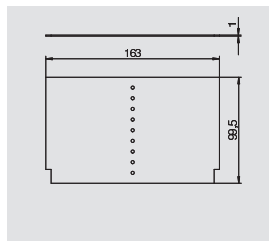

Verdeelenheden VH

Trekveer VH-4 / VH-8

Type	Verp.	Gewicht	Bestelnr.
	Stuk	kg/100 st.	
VH-F80	1	34,710	6109 83 1

St Staal € /st.

Trekveer voor VH-4 en VH-8 met Duits oog.

Fmax. = 80 N
L0 = 200 mm
Ln = 500 mm (bij Fmax.)
Materiaal: verenstaal $\varnothing$ 2,8 mm

Schakelketting

Type	Omschrijving	Verp.	Gewicht	Bestelnr.
		m	kg/100 m	
VH-K800	per meter	1	20,000	6109 87 0

St Staal € /m

Schakelketting van staal, verkoperd en vernikkeld conform DIN 5686.
Max. trekkracht: 800 N.
Opmerking: de gewenste lengte van de ketting moet bij de bestelling worden opgegeven.

Scheidingsshot VH-4

Type	Kleur	Verp.	Gewicht	Bestelnr.
		Stuk	kg/100 st.	
VH-4 TW	grafietzwart	1	2,350	6109 83 2

PVC Polyvinylchloride € /st.

Extra scheidingsshot voor onderlinge isolatie van 3 verschillende stroomcircuits en -soorten.
Uitvoering voor VH-4.