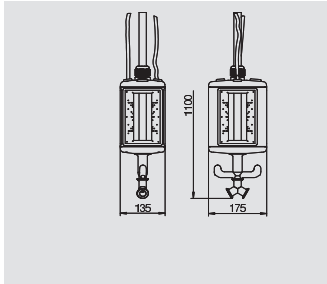

Lege kast met ophangoog en greephaken, voor inbouw van elektrische bedrijfsmiddelen, met meegeleverd scheidingschot. Zonder afdekplaten. Voor voeding van werkplekken in natte omgeving. Beschermingsgraad: IP44.