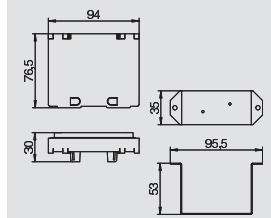

Industriële en speciale verdeelsystemen

07 EGS_Katalog_2010_Neuer_Stand / nl / 29/10/2010 (LLExpport_01090)