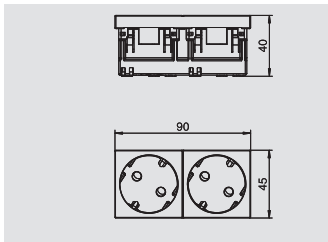

Contactdoos 0°

Type	Kleur	Verp. Stuk	Gewicht kg/100 st.	Bestelnr.
SKS-D0 RW1	zuiver wit	20	3,800	6117 00 1

PC Polycarbonaat € /st.
Contactdoos met randaarde 1-voudig 0°, met verhoogde aanrakingsveiligheid, met steekklemmen, 2-polig, 16 A, 250 V~, met verbindingklemmen conform IEC 60884-1.