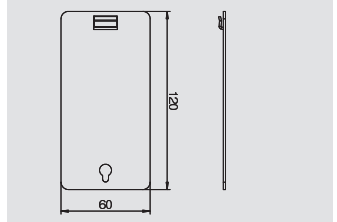

Blindplaat

Type	Verp. Stuk	Gewicht kg/100 st.	Bestelnr.
CP45-BP	1	8,000	6108 04 2

St Staal € /st.

Blindplaat voor afsluiten van een montage-opening op een Consolidation Point-behuizing