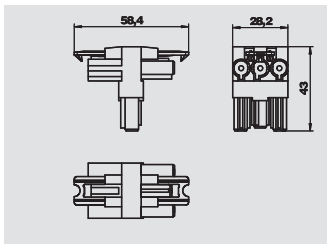

Verdeelblok 3-polig, 1I/5U

Type	Kleur	Verp.	Gewicht	Bestelnr.
		Stuk	kg/100 st.	
VB-5 GST18i3p	zwart	5	5,590	6108 08 2

€/st.

Verdelerblok met vergrendeling, type GST18i, 1 ingang met stekkerdeel 3-polig en 5 uitgangen met busdeel 3-polig.