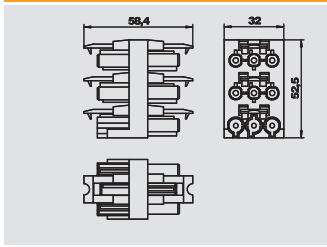

Afstriplengte mantel: 31 mm
Afstriplengte isolatie: 7 mm

Verdeelblok 3-polig, 1I/3U

Type	Kleur	Verp. Stuk	Gewicht kg/100 st.	Bestelnr.
VB-3 GST18i3p	zwart	5	3,590	6108 08 0

€/st.

Verdelerblok met vergrendeling, type GST18i, 1 ingang met stekkerdeel 3-polig en 3 uitgangen met busdeel 3-polig.