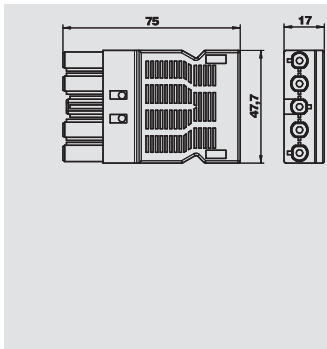

Stekkerdeel 5-polig, schroefaansluiting

Type	Kleur	Verp.	Gewicht	Bestelnr.
		Stuk	kg/100 st.	
ST-S GST18i5p SW	zwart	5	4,330	6108 07 0

€/st.

Stekkerdeel 5-polig, type GST18i met schroefaansluiting voor aders 1,5 - 2,5 mm², massief en soepel, met trekcontasting, een aansluiting per pool, niet gemonteerd, voor kabels H05VV (Ø 9,5 - 13,5) en NYM (Ø 10,5 - 13,5 mm), vergrendelbaar, conform trekcontasting volgens VDE 0628 moet een vergrendeling worden uitgevoerd, 250 V, 16 A.

Afstriplengte isolatie: 8 mm
Afstriplengte mantel: 46 mm