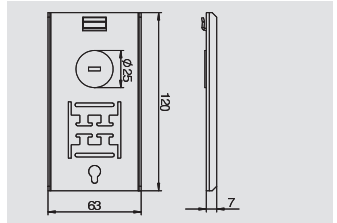

Houder kabeluitlaat

Type	Verp. Stuk	Gewicht kg/100 st.	Bestelnr.
CP45-TP KE	1	8,800	6108 04 0

St Staal € /st.

Houder voor kabelinvoer in de Consolidation Point-behuizing.