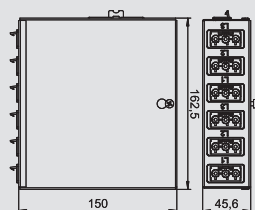

Stroomverdeler met steekverbinding

Type	Verp. Stuk	Gewicht kg/100 st.	Bestelnr.
UVS-6W2SA	1	79,000	6108 01 4

St Staal € /st.

Stroomverdeler voor sterkstroomtechniek met steekverbinding, uitgerust en voorbedraad.

Ingang: 1 stroomcircuit via een zelfvergrendelende steekverbinder 5-polig, type GST18i (stekkerdeel).

Uitgang: 6 zelfvergrendelende steekverbinder 3-polig wit, 16 A, type GST18i (busdeel: 2 x L1, 2 x L2, 2 x L3).

Bedrading intern: PVC-aders H07V-U2,5.

Type	Verp. Stuk	Gewicht kg/100 st.	Bestelnr.
UVS-6S2SA	1	79,000	6108 01 2

St Staal € /st.

Stroomverdeler voor sterkstroomtechniek met steekverbinding, uitgerust en voorbedraad.

Ingang: 1 stroomcircuit via een zelfvergrendelende steekverbinder 5-polig, type GST18i (stekkerdeel).

Uitgang: 6 zelfvergrendelende steekverbinder 3-polig zwart, 16 A, type GST18i (busdeel: 2 x L1, 2 x L2, 2 x L3).

Bedrading intern: PVC-aders H07V-U2,5.

Type	Verp. Stuk	Gewicht kg/100 st.	Bestelnr.
UVS-6S6W2SA	1	140,000	6108 01 6

St Staal € /st.

Stroomverdeler voor sterkstroomtechniek met steekverbinding, uitgerust en voorbedraad.

Ingang: 2 stroomcircuits via een zelfvergrendelende steekverbinder 5-polig, type GST18i (stekkerdeel).

Uitgang: 12 zelfvergrendelende steekverbinder 3-polig wit (6x) en zwart (6x), 16 A, type GST18i (busdeel: per stroomcircuit 2 x L1, 2 x L2, 2 x L3).

Bedrading intern: PVC-aders H07V-U2,5.