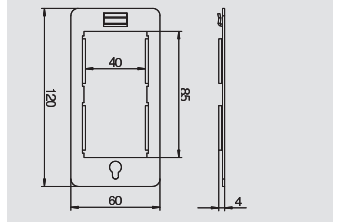

Houder Module 45

Type	Verp. Stuk	Gewicht kg/100 st.	Bestelnr.
CP45-TP M	1	4,200	6108 03 9

St Staal € /st.

Houder voor opname van 2 Module 45-apparaten in een Consolidation Point-behuizing.