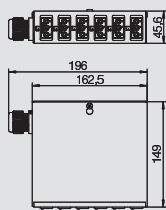

Stroomverdeler met vaste aansluiting

Type	Verp. Stuk	Gewicht kg/100 st.	Bestelnr.
UVS-6W2	1	77,000	6108 00 5

St Staal € /st.

Stroomverdeler voor sterkstroomtechniek met vaste aansluiting, uitgerust en voorbedraad.

Ingang: 1 stroomcircuit via een schroefloos steekklemblok 5-polig voor aderdiameters 0,5 - 4 mm².

Uitgang: 6 zelfvergrendelende steekverbinder 3-polig wit, 16 A, type GST18i (busdeel: 2 x L1, 2 x L2, 2 x L3).

Bedrading intern: PVC-aders H07V-U2,5.

Type	Verp. Stuk	Gewicht kg/100 st.	Bestelnr.
UVS-6S2	1	77,000	6108 00 0

St Staal € /st.

Stroomverdeler voor sterkstroomtechniek met vaste aansluiting, uitgerust en voorbedraad.

Ingang: 1 stroomcircuit via een schroefloos steekklemblok 5-polig voor aderdiameters 0,5 - 4 mm².

Uitgang: 6 zelfvergrendelende steekverbinder 3-polig zwart, 16 A, type GST18i (busdeel: 2 x L1, 2 x L2, 2 x L3).

Bedrading intern: PVC-aders H07V-U2,5.

Type	Verp. Stuk	Gewicht kg/100 st.	Bestelnr.
UVS-6S6W2	1	146,100	6108 01 0

St Staal € /st.

Stroomverdeler voor sterkstroomtechniek met vaste aansluiting, uitgerust en voorbedraad.

Ingang: 2 stroomcircuits via een schroefloos steekklemblok 5-polig voor aderdiameters 0,5 - 4 mm².

Uitgang: 12 zelfvergrendelende steekverbinder 3-polig wit (6x) en zwart (6x), 16 A, type GST18i (busdeel: per stroomcircuit 2 x L1, 2 x L2, 2 x L3).

Bedrading intern: PVC-aders H07V-U2,5.

Stroomverdeler met steekverbinding

Type	Verp. Stuk	Gewicht kg/100 st.	Bestelnr.
UVS-6W2SA	1	79,000	6108 01 4

St Staal € /st.

Stroomverdeler voor sterkstroomtechniek met steekverbinding, uitgerust en voorbedraad.

Ingang: 1 stroomcircuit via een zelfvergrendelende steekverbinder 5-polig, type GST18i (stekkerdeel).