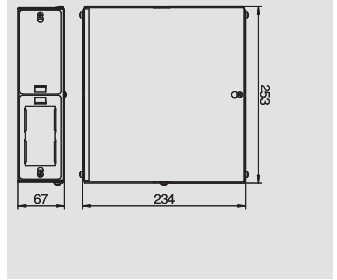

Consolidation Point

Lege behuizing

Type	Verp. Stuk	Gewicht kg/100 st.	Bestelnr.
CP45-LG 8A	1	190,000	6108 03 7

St Staal € /st.

Consolidation Point-lege behuizing voor de inbouw van 4 Module 45-apparaten (uitbreidbaar naar max. 8 Module 45-apparaten), bestaande uit onderdeel en deksel, een afdekkap voor scheiding van datatechniek en sterkstroom, 2 houders voor de inbouw van telkens 2 Module 45-apparaten, 2 blindplaten, 2 kabelwartels V-TEC M25 en een aarddraadaansluithoek.