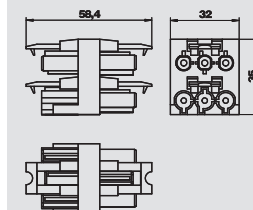

Afstriplengte mantel: 31 mm
Afstriplengte isolatie: 7 mm

Verdeelblok 3-polig, 1I/3U

Type	Kleur	Verp. Stuk	Gewicht kg/100 st.	Bestelnr.
VB-3 GST18i3p	zwart	5	3,590	6108 08 0

€/st.

Verdelerblok met vergrendeling, type GST18i, 1 ingang met stekkerdeel 3-polig en 3 uitgangen met busdeel 3-polig.