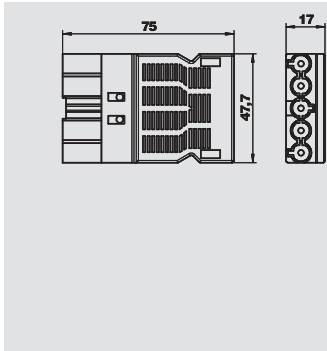

Stekkerdeel 5-polig, schroefaansluiting

Type	Kleur	Verp.	Gewicht	Bestelnr.
		Stuk	kg/100 st.	
ST-S GST18i5p SW	zwart	5	4,330	6108 07 0

€/st.

Stekkerdeel 5-polig, type GST18i met schroefaansluiting voor aders 1,5 - 2,5 mm², massief en soepel, met trekcontasting, een aansluiting per pool, niet gemonteerd, voor kabels H05VV (Ø 9,5 - 13,5) en NYM (Ø 10,5 - 13,5 mm), vergrendelbaar, conform trekcontasting volgens VDE 0628 moet een vergrendeling worden uitgevoerd, 250 V, 16 A.