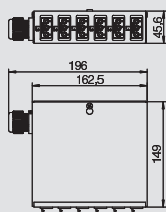

Stroomverdeler met vaste aansluiting

Type	Verp. Stuk	Gewicht kg/100 st.	Bestelnr.
UVS-6W2	1	77,000	6108 00 5

St Staal € /st.

Stroomverdeler voor sterkstroomtechniek met vaste aansluiting, uitgerust en voorbedraad.

Ingang: 1 stroomcircuit via een schroefloos steekklemblok 5-polig voor aderdiameters 0,5 - 4 mm².

Uitgang: 6 zelfvergrendelende steekverbinder 3-polig wit, 16 A, type GST18i (busdeel: 2 x L1, 2 x L2, 2 x L3).

Bedrading intern: PVC-aders H07V-U2,5.

Type	Verp. Stuk	Gewicht kg/100 st.	Bestelnr.
UVS-6S2	1	77,000	6108 00 0

St Staal € /st.

Stroomverdeler voor sterkstroomtechniek met vaste aansluiting, uitgerust en voorbedraad.

Ingang: 1 stroomcircuit via een schroefloos steekklemblok 5-polig voor aderdiameters 0,5 - 4 mm².

Uitgang: 6 zelfvergrendelende steekverbinder 3-polig zwart, 16 A, type GST18i (busdeel: 2 x L1, 2 x L2, 2 x L3).

Bedrading intern: PVC-aders H07V-U2,5.

Type	Verp. Stuk	Gewicht kg/100 st.	Bestelnr.
UVS-6S6W2	1	146,100	6108 01 0

St Staal € /st.

Stroomverdeler voor sterkstroomtechniek met vaste aansluiting, uitgerust en voorbedraad.

Ingang: 2 stroomcircuits via een schroefloos steekklemblok 5-polig voor aderdiameters 0,5 - 4 mm².

Uitgang: 12 zelfvergrendelende steekverbinder 3-polig wit (6x) en zwart (6x), 16 A, type GST18i (busdeel: per stroomcircuit 2 x L1, 2 x L2, 2 x L3).

Bedrading intern: PVC-aders H07V-U2,5.

Stroomverdeler met steekverbinding

Type	Verp. Stuk	Gewicht kg/100 st.	Bestelnr.
UVS-6W2SA	1	79,000	6108 01 4

St Staal € /st.

Stroomverdeler voor sterkstroomtechniek met steekverbinding, uitgerust en voorbedraad.

Ingang: 1 stroomcircuit via een zelfvergrendelende steekverbinder 5-polig, type GST18i (stekkerdeel).