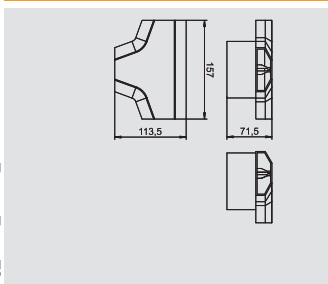

Vloerdoorvoer haaks voor flexkanaal

Type	Kleur	Verp.	Gewicht	Bestelnr.
		Stuk	kg/100 st.	
BAL-FLK E	antracietgrijs	1	7,200	6154 99 2

€/st.

Vloerdoorvoer voor de montage in dubbele bodem, het flexkanaal kan direct op de vloerdoorvoer worden aangesloten.