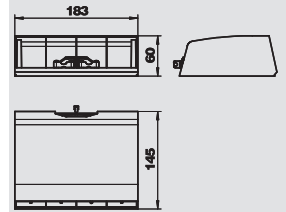

€/st.

Deskbox leeg voor flexibele inbouw van 4 Module 45-apparaten (45 x 45 mm). Met voorgeperste opening aan de zijkanten en met geopende achterwand voor aansluiting van het flexkanaal. De trekontlasting en de flexkanaalhouder zijn al gemonteerd.