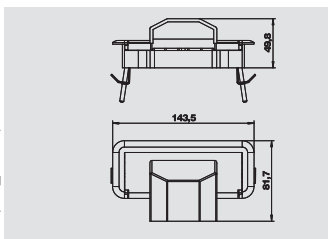

Vloerdoorvoer haaks met lamel voor flexkanaal

Type	Kleur	Verp.	Gewicht	Bestelnr.
		Stuk	kg/100 st.	
BAL-L	antracietgrijs	1	7,000	6154 99 4

€/st.

Vloerdoorvoer voor de montage in dubbele bodem, het flexkanaal kan direct op de vloerdoorvoer worden aangesloten.