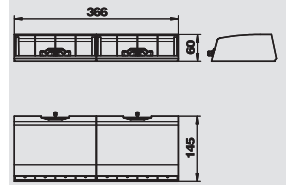

Deskbox voor 8 Module 45-apparaten

Type	Kleur	Verp. Stuk	Gewicht kg/100 st.	Bestelnr.
DSK-LG8M RW	zuiver wit	1	86,450	6117 52 1
DSK-LG8M BL	blauw	1	86,450	6117 52 2
DSK-LG8M LGR	lichtgrijs	1	86,450	6117 52 3
DSK-LG8M ATHGR	antracietgrijs	1	86,450	6117 52 5
DSK-LG8M AL	aluminium-gelakt	1	86,450	6117 52 7

€/st.

Deskbox leeg voor flexibele inbouw van 8 Module 45-apparaten (45 x 45 mm). Met voorgeperste opening aan de zijkanten en met geopende achterwand voor aansluiting van het flexkanaal. De trekontlasting en de flexkanaalhouder zijn al gemonteerd.