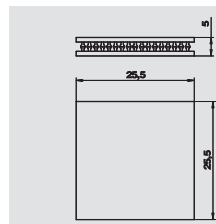

Klittenband voor deskbox-bevestiging

Type	Verp. Stuk	Gewicht kg/100 st.	Bestelnr.
DSK-KLB	10	0,300	6117 53 8

€/st.

De klittenband dient voor de bevestiging van de box op of onder de werkplek.