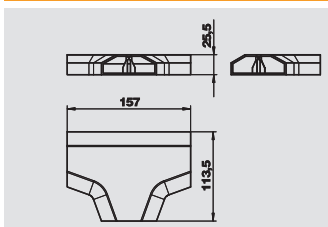

Vloergoot voor flexkanaal

Type	Lengte	Kleur	Verp.	Gewicht	Bestelnr.
	mm		Stuk	kg/100 st.	
FLK-BS1	1000	antracietgrijs	1	24,800	6154 98 0
FLK-BS2	2000	antracietgrijs	1	49,500	6154 98 3

€/st.

Het flexkanaal wordt in de vloergoot gedrukt. De schuine rand aan beide zijden vermindert de kans op struikelen.

Breedte 100 mm