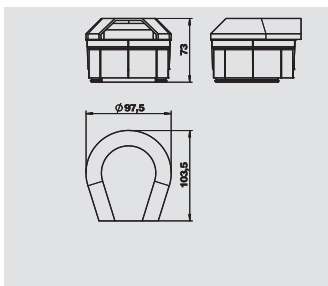

T-aftakstuk voor flexkanaal

Type	Kleur	Verp.	Gewicht	Bestelnr.
		Stuk	kg/100 st.	
FLK-TAZ	antracietgrijs	1	8,680	6154 96 5

€/st.

T-aftakstuk voor voeding van werkplekken met het flexkanaal.