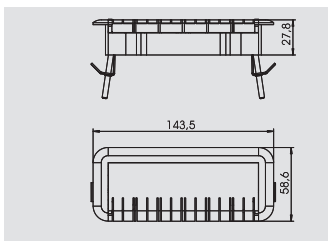

Vloerdoorvoer voor de montage in dubbele bodem, het flexkanaal kan direct op de vloerdoorvoer worden aangesloten.

Boordiameter: 95 mm

Vloerdoorvoer haaks met lamel voor flexkanaal

Type	Kleur	Verp.	Gewicht	Bestelnr.
		Stuk	kg/100 st.	
BAL-L	antracietgrijs	1	7,000	6154 99 4