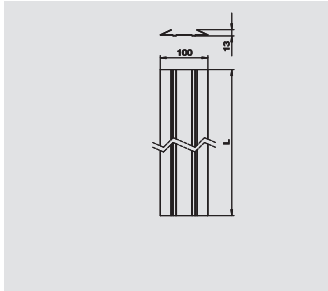

Kleefstrip voor flexkanaal

Type	Lengte	Verp.	Gewicht	Bestelnr.
	mm	Stuk	kg/100 st.	
FLK-KL	50	1	0,100	6154 97 1

€/st.

Kleefstrip voor bevestiging van flexibel kanaal.