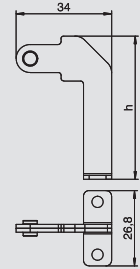

Deskboxen en flexkanaal

Bevestigingshoek voor flexkanaal in inbouweenheden GES

Type	Mate-riaal	Verp. Stuk	Gewicht kg/100 st.	Bestelnr.
FKH GES5	St	1	1,800	7407 86 0

St Staal FS sendzimir verzinkt € /st.

Bevestigingshoek voor aansluiting van een flexkanaal op een inbouweenheid GES met 5 mm vloerbedekkingsuitsparing.

Type	Mate-riaal	Verp. Stuk	Gewicht kg/100 st.	Bestelnr.
FKH GES10	St	1	2,000	7407 86 2

St Staal FS sendzimir verzinkt € /st.

Bevestigingshoek voor aansluiting van een flexkanaal op een inbouweenheid GES met 10 mm vloerbedekkingsuitsparing.

Bevestigingshoek voor flexkanaal in inbouweenheden GESRM2

Type	Mate-riaal	Verp. Stuk	Gewicht kg/100 st.	Bestelnr.
FKH GESRM	St	1	1,500	7407 86 4

St Staal FS sendzimir verzinkt € /st.

Bevestigingshoek voor de aansluiting van een flexkanaal op de inbouweenheid GESRM2.