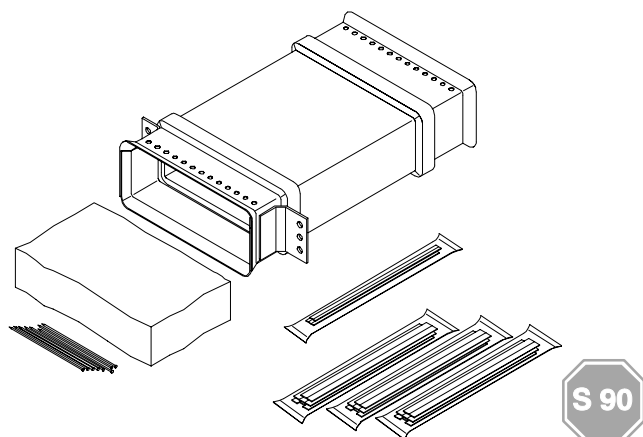

Kabelafsluiting BAK

Brandisotatiedoos BAK