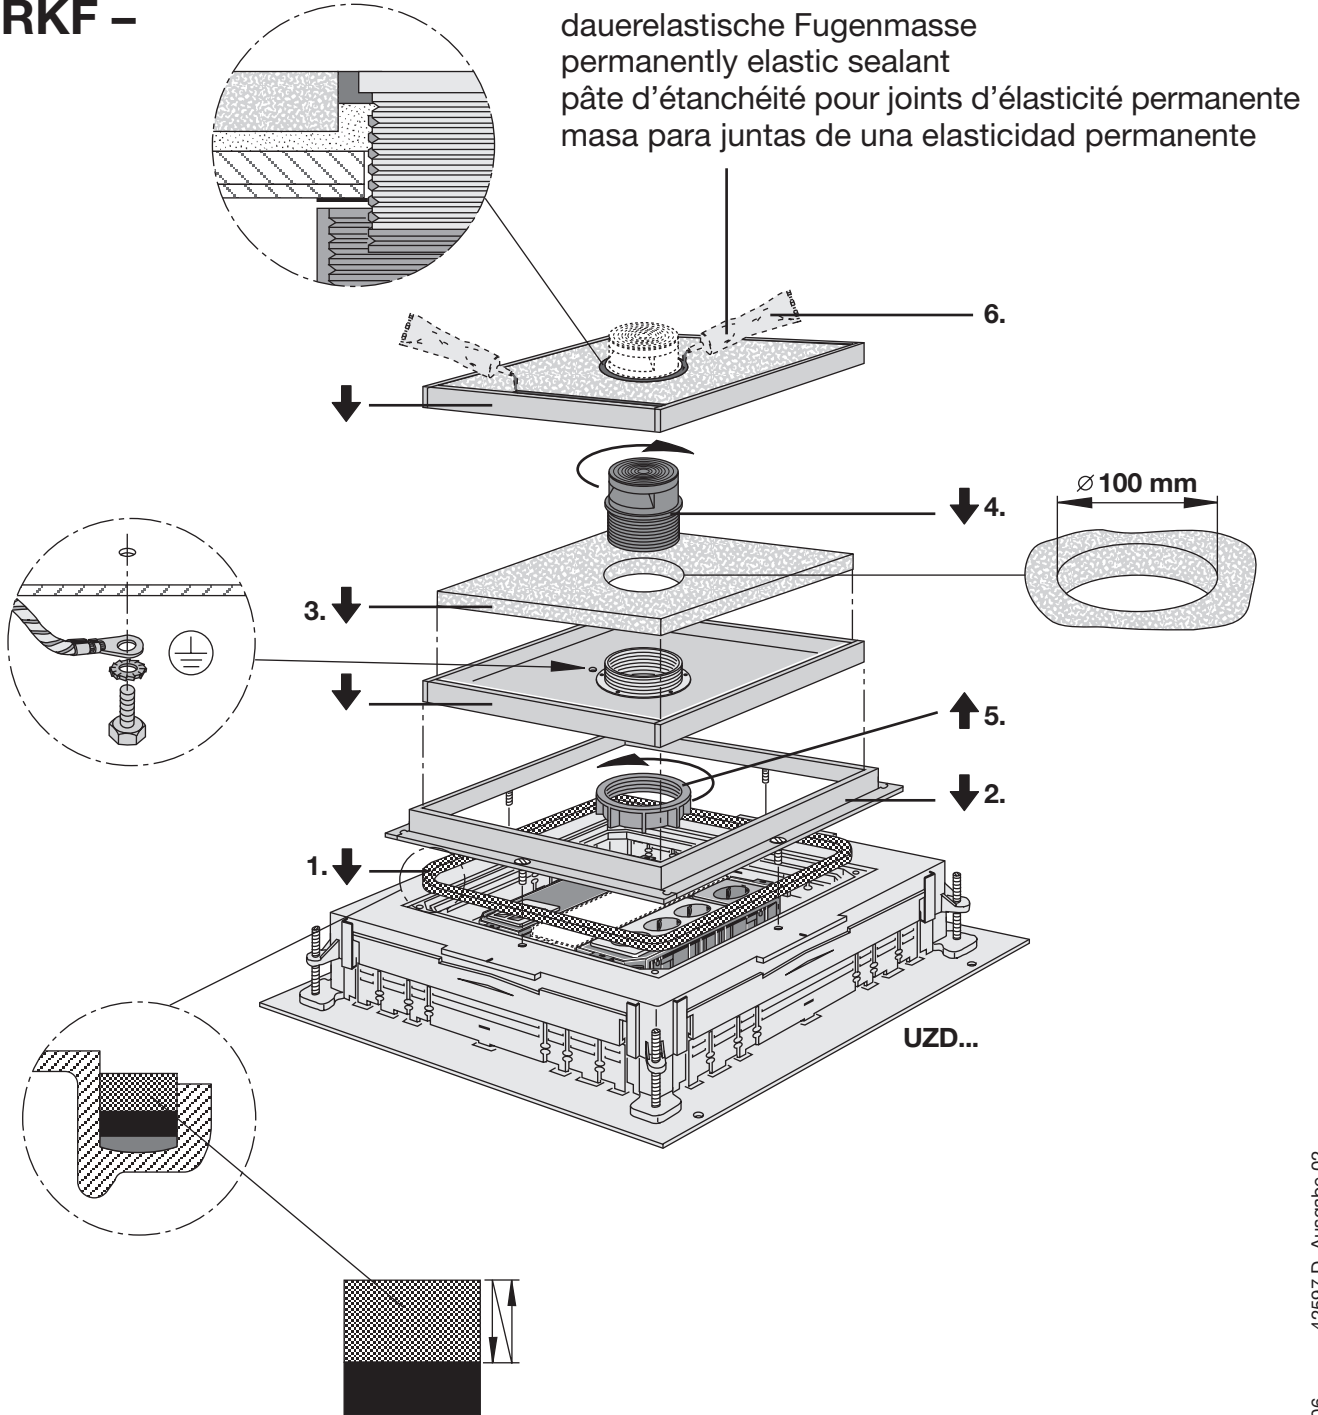

Montageanleitung • Mounting instructions  
Instruction de montage • Instrucciones de montaje  
- RK / RKF -

- RK -

dauerelastische Fugenmasse  
permanently elastic sealant  
pâte d'étanchéité pour joints d'élasticité permanente  
masa para juntas de una elasticidad permanente

**Montageanleitung • Mounting instructions**  
**Instruction de montage • Instrucciones de montaje**  
**- RK / RKF -**

**- RKF -**

42597 D Ausgabe 02  
© Ackermann 2006