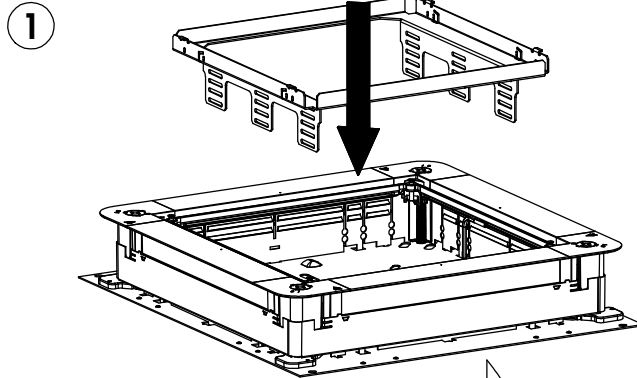

# Montageanleitung / Mounting instruction

MS190/2GB2 MS250-2/3GB3 MS350-2/3GB3

MS190/2GB2  
7407638

MS250-2/3GB3  
7407642

MS350-2/3GB2  
7407646

UZD190

③ Benötigte Einbauhöhen  
Required space in height

RKS	85 mm
RKF	125 mm

UZD250-3  
UZD350-3

③ Benötigte Einbauhöhen  
Required space in height

RKS	90 mm
RKF	125 mm*

\* Bei Einbauhöhen 85 bis 115 mm kann der mittlere Gerätebecher nicht genutzt werden.  
Bei Einbauhöhen 115 bis 125 mm kann der mittlere Gerätebecher nur mit Steckdosen bestückt werden.

\* At a height of 85 to 115 mm the central mounting box is disabled.  
At a height of 115 to 125 mm the central mounting box is to be assembled with power sockets only.

© OBO 2008 42597 RA Ausgabe 05