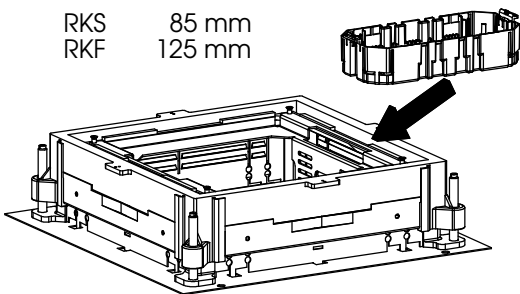

# Montageanleitung / Mounting instruction

MS190/2GB2 MS250-2/3GB3 MS350-2/3GB3

MS190/2GB2  
7407638

MS250-2/3GB3  
7407642

MS350-2/3GB2  
7407646

UZD190

③ Benötigte Einbauhöhen  
Required space in height

RKS	85 mm
RKF	125 mm

UZD250-3  
UZD350-3

③ Benötigte Einbauhöhen  
Required space in height

RKS	90 mm
RKF	125 mm*

\* Bei Einbauhöhen 85 bis 115 mm kann der mittlere Gerätebecher nicht genutzt werden.  
Bei Einbauhöhen 115 bis 125 mm kann der mittlere Gerätebecher nur mit Steckdosen bestückt werden.

\* At a height of 85 to 115 mm the central mounting box is disabled.  
At a height of 115 to 125 mm the central mounting box is to be assembled with power sockets only.

© OBO 2008 42597 RA Ausgabe 05