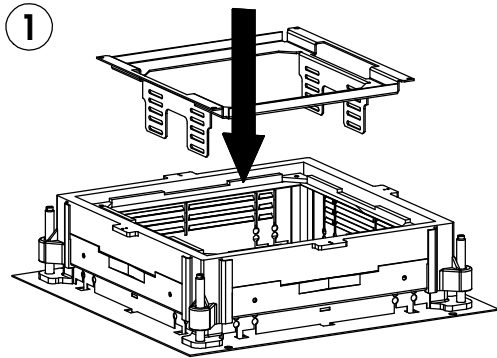

# Montageanleitung / Mounting instruction

MS190/2GB2 MS250-2/3GB3 MS350-2/3GB3

MS190/2GB2  
7407638

MS250-2/3GB3  
7407642

MS350-2/3GB2  
7407646

UZD190

③ Benötigte Einbauhöhen  
Required space in height

RKS	85 mm
RKF	125 mm

UZD250-3  
UZD350-3

③ Benötigte Einbauhöhen  
Required space in height

RKS	90 mm
RKF	125 mm*

\* Bei Einbauhöhen 85 bis 115 mm kann der mittlere Gerätebecher nicht genutzt werden.  
Bei Einbauhöhen 115 bis 125 mm kann der mittlere Gerätebecher nur mit Steckdosen bestückt werden.