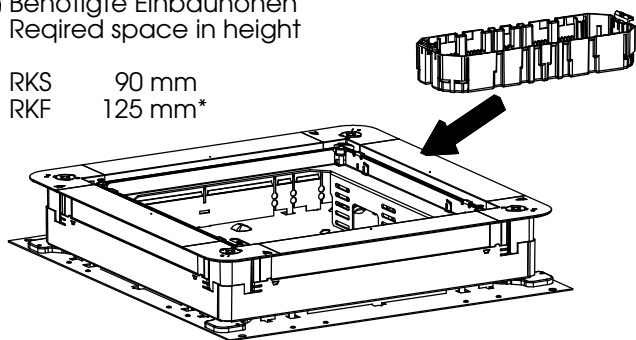

# Montageanleitung / Mounting instruction

MS190/2GB2 MS250-2/3GB3 MS350-2/3GB3

MS190/2GB2  
7407638

MS250-2/3GB3  
7407642

MS350-2/3GB2  
7407646

UZD190

③ Benötigte Einbauhöhen  
Required space in height

RKS	85 mm
RKF	125 mm

UZD250-3  
UZD350-3

③ Benötigte Einbauhöhen  
Required space in height

RKS	90 mm
RKF	125 mm*

\* Bei Einbauhöhen 85 bis 115 mm kann der mittlere Gerätebecher nicht genutzt werden.  
Bei Einbauhöhen 115 bis 125 mm kann der mittlere Gerätebecher nur mit Steckdosen bestückt werden.

\* At a height of 85 to 115 mm the central mounting box is disabled.  
At a height of 115 to 125 mm the central mounting box is to be assembled with power sockets only.

© OBO 2008 42597 RA Ausgabe 05