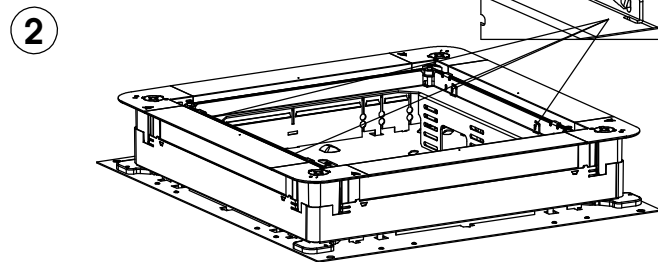

# Montageanleitung / Mounting instruction

MS190/2GB2 MS250-2/3GB3 MS350-2/3GB3

MS190/2GB2  
7407638

MS250-2/3GB3  
7407642

MS350-2/3GB2  
7407646

UZD190

③ Benötigte Einbauhöhen  
Required space in height

RKS	85 mm
RKF	125 mm

UZD250-3  
UZD350-3

③ Benötigte Einbauhöhen  
Required space in height

RKS	90 mm
RKF	125 mm*

\* Bei Einbauhöhen 85 bis 115 mm kann der mittlere Gerätebecher nicht genutzt werden.  
Bei Einbauhöhen 115 bis 125 mm kann der mittlere Gerätebecher nur mit Steckdosen bestückt werden.

\* At a height of 85 to 115 mm the central mounting box is disabled.  
At a height of 115 to 125 mm the central mounting box is to be assembled with power sockets only.

© OBO 2008 42597 RA Ausgabe 05