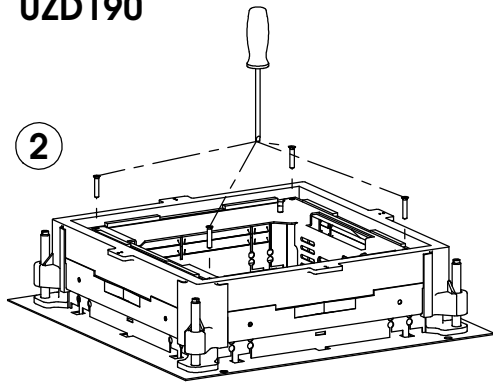

# Montageanleitung / Mounting instruction

MS190/2GB2 MS250-2/3GB3 MS350-2/3GB3

MS190/2GB2  
7407638

MS250-2/3GB3  
7407642

MS350-2/3GB2  
7407646

UZD190

③ Benötigte Einbauhöhen  
Required space in height

RKS	85 mm
RKF	125 mm

UZD250-3  
UZD350-3

③ Benötigte Einbauhöhen  
Required space in height

RKS	90 mm
RKF	125 mm*

\* Bei Einbauhöhen 85 bis 115 mm kann der mittlere Gerätebecher nicht genutzt werden.  
Bei Einbauhöhen 115 bis 125 mm kann der mittlere Gerätebecher nur mit Steckdosen bestückt werden.

\* At a height of 85 to 115 mm the central mounting box is disabled.  
At a height of 115 to 125 mm the central mounting box is to be assembled with power sockets only.

© OBO 2008 42597 RA Ausgabe 05