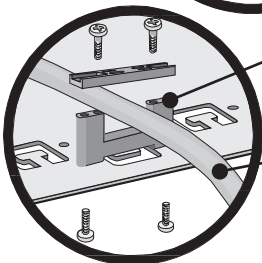

Montageanleitung · Mounting instructions
Instruction de montage · Instrucciones de montaje
– GMPL –

EIB
– DS 10 –
(30050 A)

– T/ZE –
(34716)

Ø ≤ 16 mm

ACKERMANN

Albert Ackermann GmbH + Co. KG
Albertstraße 4-8 · D-51643 Gummersbach
Tel.: (0 22 61) 83-0 · Fax: (0 22 61) 8 33 58