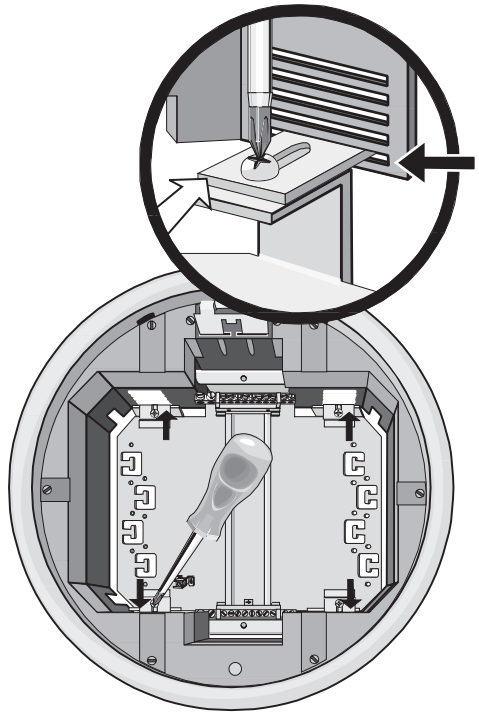

Montageanleitung · Mounting instructions
Instruction de montage · Instrucciones de montaje
– GMPL –

EIB
– DS 10 –
(30050 A)

– T/ZE –
(34716)

Ø ≤ 16 mm

ACKERMANN

Albert Ackermann GmbH + Co. KG
Albertstraße 4-8 · D-51643 Gummersbach
Tel.: (0 22 61) 83-0 · Fax: (0 22 61) 8 33 58