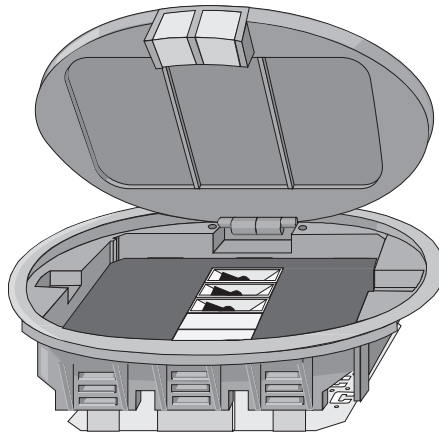

Montageanleitung · Mounting instructions
Instruction de montage · Instrucciones de montaje
– GMPL –

EIB
– DS 10 –
(30050 A)

– T/ZE –
(34716)

Ø ≤ 16 mm

ACKERMANN

Albert Ackermann GmbH + Co. KG
Albertstraße 4-8 · D-51643 Gummersbach
Tel.: (0 22 61) 83-0 · Fax: (0 22 61) 8 33 58