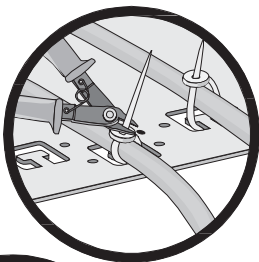

Montageanleitung · Mounting instructions
Instruction de montage · Instrucciones de montaje
– GMPL –

EIB
– DS 10 –
(30050 A)

– T/ZE –
(34716)

Ø ≤ 16 mm

ACKERMANN

Albert Ackermann GmbH + Co. KG
Albertstraße 4-8 · D-51643 Gummersbach
Tel.: (0 22 61) 83-0 · Fax: (0 22 61) 8 33 58