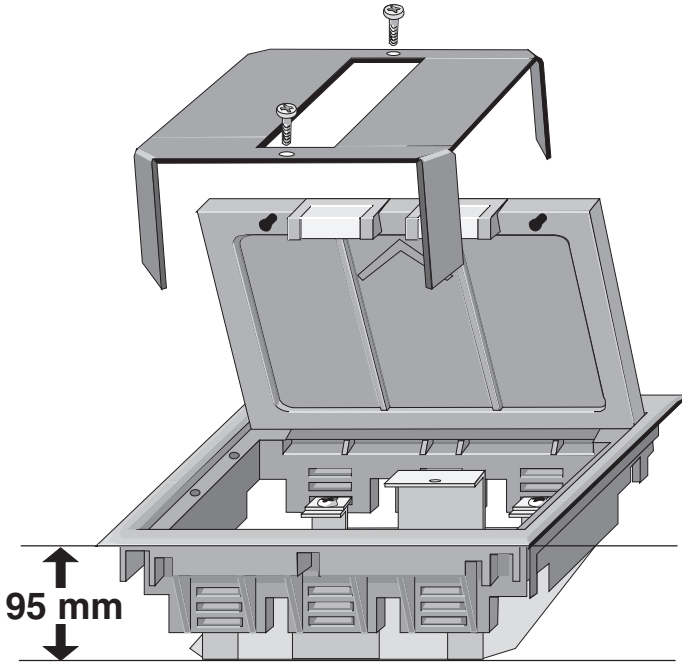

Montageanleitung · Mounting instructions
Instruction de montage · Instrucciones de montaje
– GMPL –

EIB
– DS 10 –
(30050 A)

– T/ZE –
(34716)

Ø ≤ 16 mm

ACKERMANN

Albert Ackermann GmbH + Co. KG
Albertstraße 4-8 · D-51643 Gummersbach
Tel.: (0 22 61) 83-0 · Fax: (0 22 61) 8 33 58