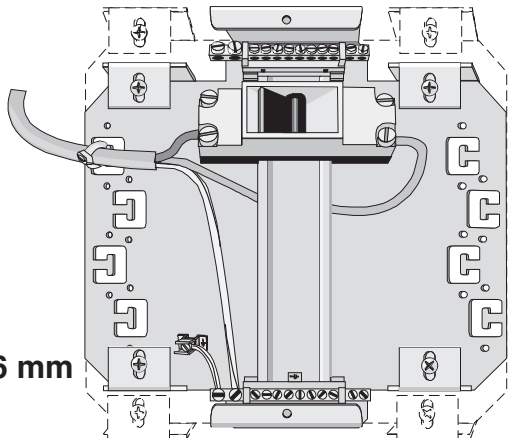

Montageanleitung · Mounting instructions
Instruction de montage · Instrucciones de montaje
– GMPL –

EIB
– DS 10 –
(30050 A)

– T/ZE –
(34716)

Ø ≤ 16 mm

ACKERMANN

Albert Ackermann GmbH + Co. KG
Albertstraße 4-8 · D-51643 Gummersbach
Tel.: (0 22 61) 83-0 · Fax: (0 22 61) 8 33 58