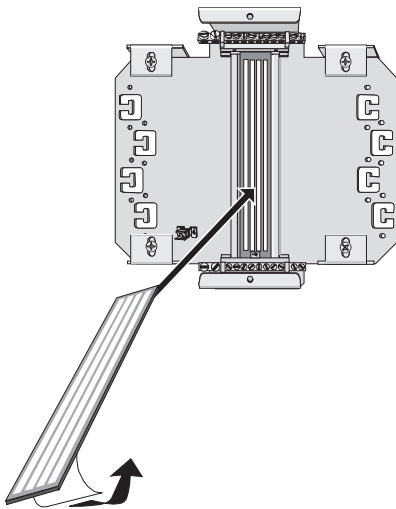

Montageanleitung · Mounting instructions
Instruction de montage · Instrucciones de montaje
– GMPL –

EIB
– DS 10 –
(30050 A)

– T/ZE –
(34716)

Ø ≤ 16 mm

ACKERMANN

Albert Ackermann GmbH + Co. KG
Albertstraße 4-8 · D-51643 Gummersbach
Tel.: (0 22 61) 83-0 · Fax: (0 22 61) 8 33 58