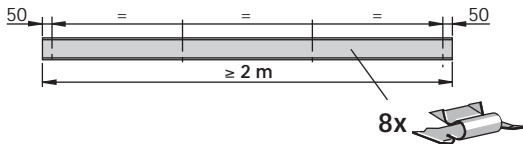

Montageanleitung • Mounting instructions
 Instruction de montage • Instrucciones de montaje

RKV **RKV3V**

Bestell-Nr.: 6255702 6288700

Part.-No.: 6255702 6288700

ACKERMANN
 CABLE MANAGEMENT

OBO BETTERMANN GmbH & Co. KG
 Wehrstraße 2
 D-51645 Gummersbach
 Tel.: +49 (0) 22 61/83-0
www.obo-ackermann.de