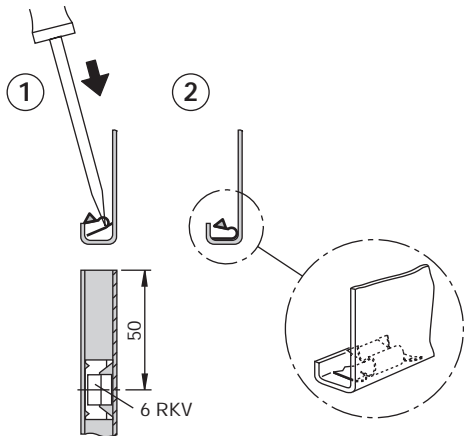

Montageanleitung • Mounting instructions
 Instruction de montage • Instrucciones de montaje

RKV **RKV3V**

Bestell-Nr.: 6255702 6288700

Part.-No.: 6255702 6288700

ACKERMANN
 CABLE MANAGEMENT

OBO BETTERMANN GmbH & Co. KG
 Wehrstraße 2
 D-51645 Gummersbach
 Tel.: +49 (0) 22 61/83-0
www.obo-ackermann.de