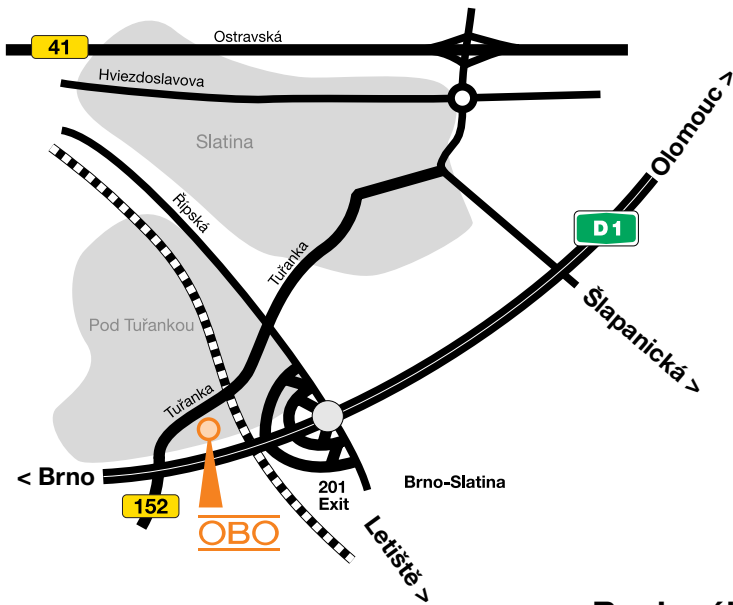

Regionální kancelář Brno