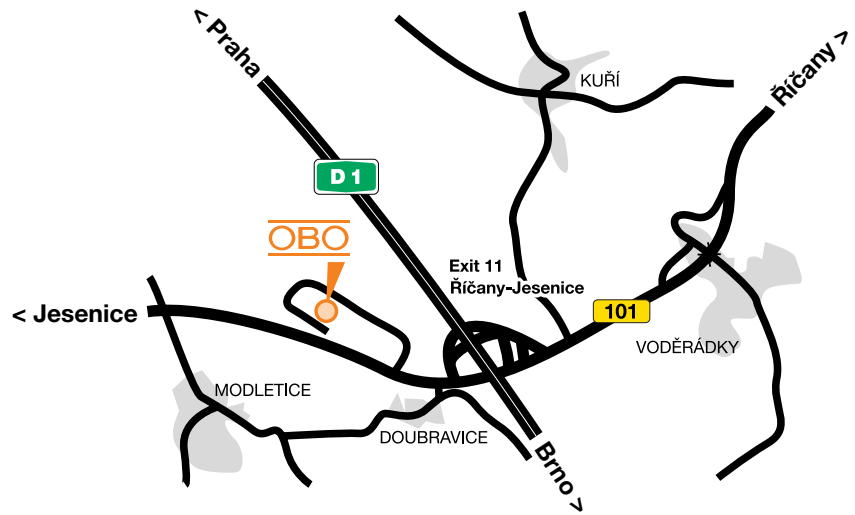

**OBO BETTERMANN Praha s.r.o.**

Modletice 81  
 P.O. BOX 96  
 251 01 Říčany  
 tel.: 323 610 111  
 fax: 323 610 120  
 e-mail: info@obo.cz  
 www.obo.cz

**OBO BETTERMANN Praha**

**Regionální kancelář Brno**