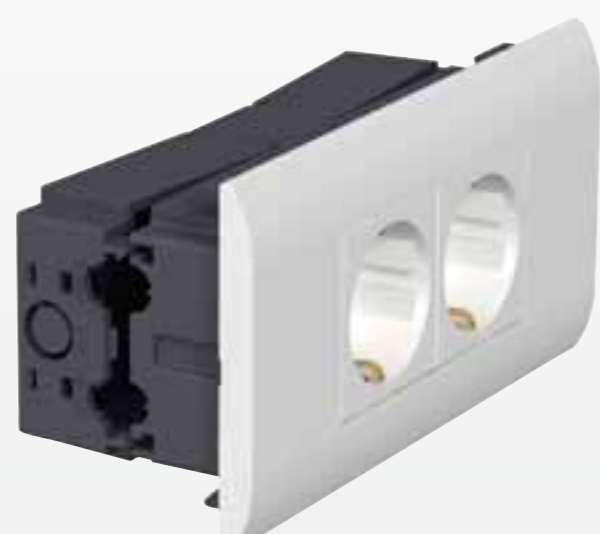

**AKCIJAS CENAS**

Cenas bez PVN

**3,50**  
**LVL/m**

Kabeļu kanāls  
RAPID 80  
70x110 mm

**1,17**  
**LVL/m**

RAPID 80  
kanāla vāks

Modul 45 rozešu komplekts ar 230 V rozeti, montāžas kārbu, rāmīti un bērnu aizsardzību rozetei; rozetes komplekts 2xRJ45 (bez konektoriem) ar montāžas kārbu un rāmīti, krāsa – balta (RAL 9010).

Art. 6288616

Art. 6288619

Art. 6288622

Art. 8000510

Uzstādīšanai RAPID 80 augstākās kvalitātes kabeļu kanālos (arī instalācijas kolonnās).

Pērkot vienlaicīgi 5 rozešu komplektus MODUL45 (neatkarīgi no tipa) Jums tiek piedāvāta dāvana

# OBO. No profesionāļiem priekš profesionāļiem.

MODUL45 rozešu komplekti uzstādīšanai visaugstākās kvalitātes kabeļu kanālā RAPID80, izgatavota no plastmasas, metāla un alumīnija. Pieejamas arī instalācijas kolonnas.

OBO MODUL45 rozešu komplekta iepakojums sastāv no rozetes, montāžas kārbas un rāmīša rozetei – viss nepieciešamais, lai maksimāli ātri, kvalitatīvi un droši uzstādītu to visu visaugstākās kvalitātes RAPID80 kabeļu kanālā, kā arī instalācijas kolonnās.