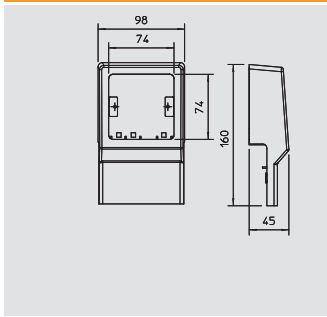

Porta apparecchi

Tipo	Colore	Conf.	Peso	Art.-N.
		Pezzi	kg/100 Pz.	
SKL-R DRW	bianco	1	11,400	6199 40 2
SKL-R DCW	bianco crema	1	11,400	6199 40 4
SKL-R DBR	marrone seppia	1	11,400	6199 40 6
SKL-R DBU	faggio	1	11,400	6199 40 8

PVC Polivinilcloruro €/pz.

Porta apparecchi universale possibile per tutti i canali SKL.
1 modulo, vuoto

Porta apparecchi

Tipo	Colore	Conf.	Peso	Art.-N.
		Pezzi	kg/100 Pz.	
SKL-Z DRW	bianco	1	13,000	6199 44 2
SKL-Z DCW	bianco crema	1	13,000	6199 44 4
SKL-Z DBR	marrone seppia	1	13,000	6199 44 6
SKL-Z DBU	faggio	1	13,000	6199 44 8

PVC Polivinilcloruro €/pz.

Porta apparecchi universale possibile per tutti i canali SKL.
1 via, con piastra centrale

Porta apparecchi

Tipo	Colore	Conf.	Peso	Art.-N.
		Pezzi	kg/100 Pz.	
SKL-DS DRW	bianco	1	19,000	6199 42 1
SKL-DS DCW	bianco crema	1	19,000	6199 42 3
SKL-DS DBR	marrone seppia	1	19,000	6199 42 5
SKL-DS DBU	faggio	1	19,000	6199 42 7

PVC Polivinilcloruro €/pz.

Porta apparecchi con una presa a 2 moduli precablata per tutti i canali SKL.
2 moduli con prese e sicurezza per bambini

Porta apparecchi

Tipo	Colore	Conf.	Peso	Art.-N.
		Pezzi	kg/100 Pz.	
SKL-45 DRW	bianco	1	10,000	6199 46 1
SKL-45 DCW	bianco crema	1	10,000	6199 46 3
SKL-45 DBR	marrone seppia	1	10,000	6199 46 5
SKL-45 DBU	faggio	1	10,000	6199 46 7

PVC Polivinilcloruro €/pz.

Sistema di porta apparecchi per tutti i canali SKL, equipaggiabile con tutti gli apparecchi da incasso Modul 45.
2 moduli, vuota, dotabile di apparecchi Modul 45.