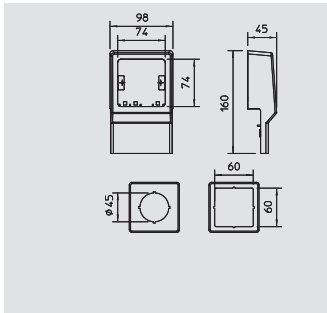

Porta apparecchi

Tipo	Colore	Conf.	Peso	Art.-N.
		Pezzi	kg/100 Pz.	
SKL-R DRW	bianco	1	11,400	6199 40 2
SKL-R DCW	bianco crema	1	11,400	6199 40 4
SKL-R DBR	marrone seppia	1	11,400	6199 40 6
SKL-R DBU	faggio	1	11,400	6199 40 8

PVC Polivinilcloruro €/pz.

Porta apparecchi universale possibile per tutti i canali SKL.
1 modulo, vuoto