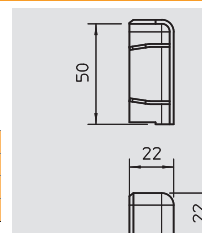

Elemento terminale sinistro

Tipo	Colore	Conf.	Peso	Art.-N.
		Pezzi	kg/100 Pz.	
SKL-EL50DRW	bianco	5	0,500	6199 15 0
SKL-EL50DCW	bianco crema	5	0,500	6199 15 2
SKL-EL50DBR	marrone seppia	5	0,500	6199 15 4
SKL-EL50DBU	faggio	5	0,500	6199 15 6

PVC Polivinilcloruro

€/pz.

Elemento terminale sinistro per la chiusura dei canali SKL.