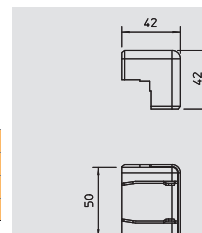

Calotta angolo esterno

Tipo	Colore	Conf.	Peso	Art.-N.
		Pezzi	kg/100 Pz.	
SKL-A50DRW	bianco	5	1,200	6199 13 3
SKL-A50DCW	bianco crema	5	1,200	6199 13 5
SKL-A50DBR	marrone seppia	5	1,200	6199 13 7
SKL-A50DBU	faggio	5	1,200	6199 13 9

PVC Polivinilcloruro

€/pz.

Angolo esterno per deviazione di direzione dei canali SKL.