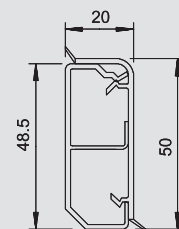

Altezza canale 50 mm

Canale Battiscopa SKL, tipo SKL 50 D

Tipo	Colore	Lunghezza mm	Conf.	Peso	Art.-N.
			m	kg/100 m	
SKL-50DRW	bianco	2000	32	44,700	6199 10 3
SKL-50DCW	bianco crema	2000	32	44,700	6199 10 5
SKL-50DBR	marrone seppia	2000	32	44,700	6199 10 7
SKL-50DBU	faggio	2000	32	44,700	6199 10 9

PVC Polivinilcloruro

€/m

Elemento superiore e inferiore del canale con foratura alla base e bordi elastici colorati.

Coprigiunzione

Tipo	Colore	Conf.	Peso	Art.-N.
		Pezzi	kg/100 Pz.	
SKL-SA50DRW	bianco	5	0,500	6199 18 0
SKL-SA50DCW	bianco crema	5	0,500	6199 18 2
SKL-SA50DBR	marrone seppia	5	0,500	6199 18 4
SKL-SA50DBU	faggio	5	0,500	6199 18 6

PVC Polivinilcloruro

€/pz.

Coprigiunzione per un collegamento perfetto dei segmenti del canale.

Calotta angolo interno

Tipo	Colore	Conf.	Peso	Art.-N.
		Pezzi	kg/100 Pz.	
SKL-I50DRW	bianco	5	0,700	6199 12 2
SKL-I50DCW	bianco crema	5	0,700	6199 12 4
SKL-I50DBR	marrone seppia	5	0,700	6199 12 6
SKL-I50DBU	faggio	5	0,700	6199 12 8

PVC Polivinilcloruro

€/pz.

Angolo interno per deviazione di direzione dei canali SKL.

Calotta angolo esterno

Tipo	Colore	Conf.	Peso	Art.-N.
		Pezzi	kg/100 Pz.	
SKL-A50DRW	bianco	5	1,200	6199 13 3
SKL-A50DCW	bianco crema	5	1,200	6199 13 5
SKL-A50DBR	marrone seppia	5	1,200	6199 13 7
SKL-A50DBU	faggio	5	1,200	6199 13 9

PVC Polivinilcloruro

€/pz.

Angolo esterno per deviazione di direzione dei canali SKL.

Elemento terminale sinistro

Tipo	Colore	Conf.	Peso	Art.-N.
		Pezzi	kg/100 Pz.	
SKL-EL50DRW	bianco	5	0,500	6199 15 0
SKL-EL50DCW	bianco crema	5	0,500	6199 15 2
SKL-EL50DBR	marrone seppia	5	0,500	6199 15 4
SKL-EL50DBU	faggio	5	0,500	6199 15 6

PVC Polivinilcloruro

€/pz.

Elemento terminale sinistro per la chiusura dei canali SKL.

Elemento terminale destro