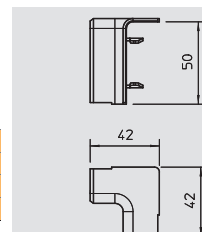

Altezza canale 50 mm

Canale Battiscopa SKL, tipo SKL 50 D

Tipo	Colore	Lunghezza mm	Conf.	Peso	Art.-N.
			m	kg/100 m	
SKL-50DRW	bianco	2000	32	44,700	6199 10 3
SKL-50DCW	bianco crema	2000	32	44,700	6199 10 5
SKL-50DBR	marrone seppia	2000	32	44,700	6199 10 7
SKL-50DBU	faggio	2000	32	44,700	6199 10 9

PVC Polivinilcloruro

€/m

Elemento superiore e inferiore del canale con foratura alla base e bordi elastici colorati.

Coprigiunzione

Tipo	Colore	Conf.	Peso	Art.-N.
		Pezzi	kg/100 Pz.	
SKL-SA50DRW	bianco	5	0,500	6199 18 0
SKL-SA50DCW	bianco crema	5	0,500	6199 18 2
SKL-SA50DBR	marrone seppia	5	0,500	6199 18 4
SKL-SA50DBU	faggio	5	0,500	6199 18 6

PVC Polivinilcloruro

€/pz.

Coprigiunzione per un collegamento perfetto dei segmenti del canale.

Calotta angolo interno

Tipo	Colore	Conf.	Peso	Art.-N.
		Pezzi	kg/100 Pz.	
SKL-I50DRW	bianco	5	0,700	6199 12 2
SKL-I50DCW	bianco crema	5	0,700	6199 12 4
SKL-I50DBR	marrone seppia	5	0,700	6199 12 6
SKL-I50DBU	faggio	5	0,700	6199 12 8

PVC Polivinilcloruro

€/pz.

Angolo interno per deviazione di direzione dei canali SKL.

Calotta angolo esterno

Tipo	Colore	Conf.	Peso	Art.-N.
		Pezzi	kg/100 Pz.	
SKL-A50DRW	bianco	5	1,200	6199 13 3
SKL-A50DCW	bianco crema	5	1,200	6199 13 5
SKL-A50DBR	marrone seppia	5	1,200	6199 13 7
SKL-A50DBU	faggio	5	1,200	6199 13 9

PVC Polivinilcloruro

€/pz.

Angolo esterno per deviazione di direzione dei canali SKL.

Elemento terminale sinistro

Tipo	Colore	Conf.	Peso	Art.-N.
		Pezzi	kg/100 Pz.	
SKL-EL50DRW	bianco	5	0,500	6199 15 0
SKL-EL50DCW	bianco crema	5	0,500	6199 15 2
SKL-EL50DBR	marrone seppia	5	0,500	6199 15 4
SKL-EL50DBU	faggio	5	0,500	6199 15 6

PVC Polivinilcloruro

€/pz.

Elemento terminale sinistro per la chiusura dei canali SKL.

Elemento terminale destro