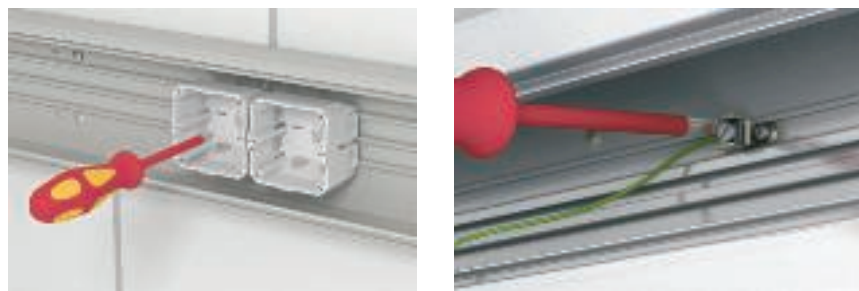

Conformità dei prodotti alle norme

OBO come produttore

Norma	Titolo	Sistema OBO
DIN EN 50085-1 definizione delle prove per apparecchi	Sistemi di canali e di condotti per installazioni elettriche, Parte 1: prescrizioni generali	Tutti i sistemi
DIN EN 50085-2-1	Sistemi di canali e di condotti per montaggio a parete e a soffitto.	WDK, LKM, SKL, GEK-K, GEK-S, GEK-A
prEN 50085-2-2	Prescrizioni particolari per sistemi di canali e di condotti per montaggio sottopavimento, a filo pavimento o soprapavimento.	UFS
DIN EN 50085-2-3	Prescrizioni particolari per sistemi di canali per installazione all'interno di quadri elettrici.	VK
prEN 50085-2-4	Prescrizioni particolari per colonne e torrette.	ISS

Installatore come realizzatore dell'impianto

Norma	Titolo	Sistema OBO
VDE 0100 parte 410	Installazione di impianti a corrente forte con tensione nominale fino a 1000 V. Protezione contro le scosse elettriche.	Tutti i sistemi
VDE 0100 parte 520	Installazione di impianti a corrente forte con tensione nominale fino a 1000 V. Cavi e linee.	Tutti i sistemi
VDE 0100 parte 540	Installazione di impianti a corrente forte con tensione nominale fino a 1000 V. Equipotenzializzazione.	Tutti i sistemi
VDE 0100 parte 610	Installazione di impianti a corrente forte con tensione nominale fino a 1000 V. Controlli preliminari dell'impianto prima della consegna al gestore.	Tutti i sistemi
VDE 0298	Installazione di impianti a corrente forte con tensione nominale fino a 1000 V. Cavi e linee isolati in impianti a corrente forte.	Tutti i sistemi
DIN EN 50310	Applicazione della connessione equipotenziale e della messa a terra in edifici contenenti apparecchiature informatiche	Tutti i sistemi