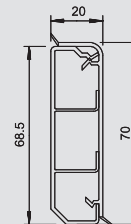

Altezza canale 70 mm

Canale Battiscopa SKL, tipo SKL 70 D

Tipo	Colore	Lunghezza mm	Conf.	Peso	Art.-N.
			m	kg/100 m	
SKL-70DRW	bianco	2000	24	57,700	6199 20 2
SKL-70DCW	bianco crema	2000	24	57,700	6199 20 4
SKL-70DBR	marrone seppia	2000	24	57,700	6199 20 6
SKL-70DBU	faggio	2000	24	57,700	6199 20 8

PVC Polivinilcloruro

€/m

Elemento superiore e inferiore del canale con foratura alla base e bordi elastici colorati.

Coprigiunzione

Tipo	Colore	Conf.	Peso	Art.-N.
			kg/100 Pz.	
SKL-SA70DRW	bianco	5	0,600	6199 28 1
SKL-SA70DCW	bianco crema	5	0,600	6199 28 3
SKL-SA70DBR	marrone seppia	5	0,600	6199 28 5
SKL-SA70DBU	faggio	5	0,600	6199 28 7

PVC Polivinilcloruro

€/pz.

Coprigiunzione per un collegamento perfetto dei segmenti del canale.

Calotta angolo interno

Tipo	Colore	Conf.	Peso	Art.-N.
		Pezzi	kg/100 Pz.	
SKL-I70DRW	bianco	5	0,900	6199 22 3
SKL-I70DCW	bianco crema	5	0,900	6199 22 5
SKL-I70DBR	marrone seppia	5	0,900	6199 22 7
SKL-I70DBU	faggio	5	0,900	6199 22 9

PVC Polivinilcloruro

€/pz.

Angolo interno per deviazione di direzione dei canali SKL.

Calotta angolo esterno

Tipo	Colore	Conf.	Peso	Art.-N.
		Pezzi	kg/100 Pz.	
SKL-A70DRW	bianco	5	1,500	6199 23 2
SKL-A70DCW	bianco crema	5	1,500	6199 23 4
SKL-A70DBR	marrone seppia	5	1,500	6199 23 6
SKL-A70DBU	faggio	5	1,500	6199 23 8

PVC Polivinilcloruro

€/pz.

Angolo esterno per deviazione di direzione dei canali SKL.

Elemento terminale sinistro

Tipo	Colore	Conf.	Peso	Art.-N.
		Pezzi	kg/100 Pz.	
SKL-EL70DRW	bianco	5	0,600	6199 25 1
SKL-EL70DCW	bianco crema	5	0,600	6199 25 3
SKL-EL70DBR	marrone seppia	5	0,600	6199 25 5
SKL-EL70DBU	faggio	5	0,600	6199 25 7

PVC Polivinilcloruro

€/pz.

Elemento terminale sinistro per la chiusura dei canali SKL.

Elemento terminale destro