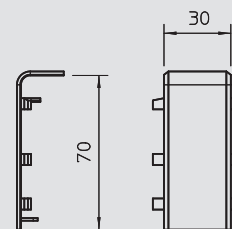

Coprigiunzione

Tipo	Colore	Conf.	Peso	Art.-N.
			kg/100 Pz.	
SKL-SA70DRW	bianco	5	0,600	6199 28 1
SKL-SA70DCW	bianco crema	5	0,600	6199 28 3
SKL-SA70DBR	marrone seppia	5	0,600	6199 28 5
SKL-SA70DBU	faggio	5	0,600	6199 28 7

PVC Polivinilcloruro

€/pz.

Coprigiunzione per un collegamento perfetto dei segmenti del canale.