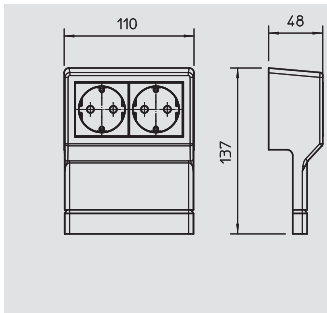

Porta apparecchi

Tipo	Colore	Conf.	Peso	Art.-N.
		Pezzi	kg/100 Pz.	
SKL-Z DRW	bianco	1	13,000	6199 44 2
SKL-Z DCW	bianco crema	1	13,000	6199 44 4
SKL-Z DBR	marrone seppia	1	13,000	6199 44 6
SKL-Z DBU	faggio	1	13,000	6199 44 8

PVC Polivinilcloruro €/pz.

Porta apparecchi universale possibile per tutti i canali SKL.
1 via, con piastra centrale