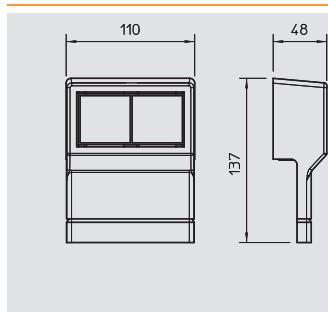

Porta apparecchi

Tipo	Colore	Conf.	Peso	Art.-N.
		Pezzi	kg/100 Pz.	
SKL-DS DRW	bianco	1	19,000	6199 42 1
SKL-DS DCW	bianco crema	1	19,000	6199 42 3
SKL-DS DBR	marrone seppia	1	19,000	6199 42 5
SKL-DS DBU	faggio	1	19,000	6199 42 7

PVC Polivinilcloruro €/pz.

Porta apparecchi con una presa a 2 moduli precablati per tutti i canali SKL.
2 moduli con prese e sicurezza per bambini