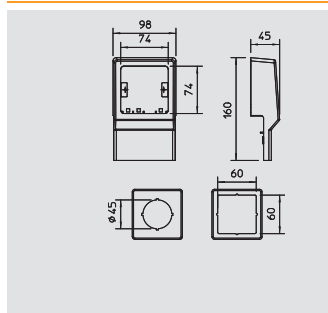

Porta apparecchi

Tipo	Colore	Conf.	Peso	Art.-N.
		Pezzi	kg/100 Pz.	
SKL-R DRW	bianco	1	11,400	6199 40 2
SKL-R DCW	bianco crema	1	11,400	6199 40 4
SKL-R DBR	marrone seppia	1	11,400	6199 40 6
SKL-R DBU	faggio	1	11,400	6199 40 8

PVC Polivinilcloruro €/pz.

Porta apparecchi universale possibile per tutti i canali SKL.
1 modulo, vuoto