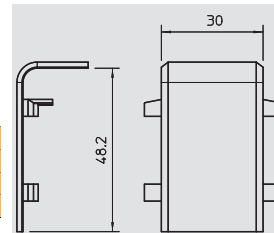

Coprigiunzione

Tipo	Colore	Conf.	Peso	Art.-N.
		Pezzi	kg/100 Pz.	
SKL-SA50DRW	bianco	5	0,500	6199 18 0
SKL-SA50DCW	bianco crema	5	0,500	6199 18 2
SKL-SA50DBR	marrone seppia	5	0,500	6199 18 4
SKL-SA50DBU	faggio	5	0,500	6199 18 6

PVC Polivinilcloruro

€/pz.

Coprigiunzione per un collegamento perfetto dei segmenti del canale.

Calotta angolo interno

Tipo	Colore	Conf.	Peso	Art.-N.
		Pezzi	kg/100 Pz.	
SKL-I50DRW	bianco	5	0,700	6199 12 2
SKL-I50DCW	bianco crema	5	0,700	6199 12 4
SKL-I50DBR	marrone seppia	5	0,700	6199 12 6
SKL-I50DBU	faggio	5	0,700	6199 12 8

PVC Polivinilcloruro

€/pz.

Angolo interno per deviazione di direzione dei canali SKL.