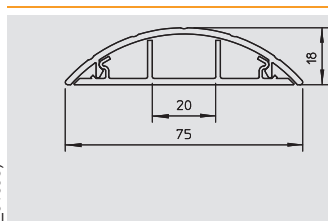

Porta apparecchi

Tipo	Colore	Conf.	Peso	Art.-N.
		Pezzi	kg/100 Pz.	
SKL-45 DRW	bianco	1	10,000	6199 46 1
SKL-45 DCW	bianco crema	1	10,000	6199 46 3
SKL-45 DBR	marrone seppia	1	10,000	6199 46 5
SKL-45 DBU	faggio	1	10,000	6199 46 7

PVC Polivinilcloruro €/pz.

Sistema di porta apparecchi per tutti i canali SKL, equipaggiabile con tutti gli apparecchi da incasso Modul 45.
2 moduli, vuota, dotabile di apparecchi Modul 45.