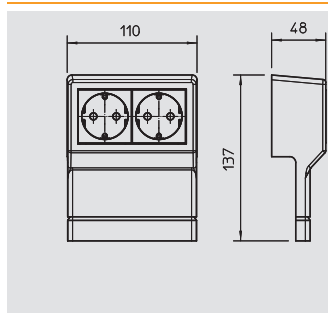

Porta apparecchi

Tipo	Colore	Conf.	Peso	Art.-N.
		Pezzi	kg/100 Pz.	
SKL-Z DRW	bianco	1	13,000	6199 44 2
SKL-Z DCW	bianco crema	1	13,000	6199 44 4
SKL-Z DBR	marrone seppia	1	13,000	6199 44 6
SKL-Z DBU	faggio	1	13,000	6199 44 8

PVC Polivinilcloruro €/pz.

Porta apparecchi universale possibile per tutti i canali SKL.
1 via, con piastra centrale