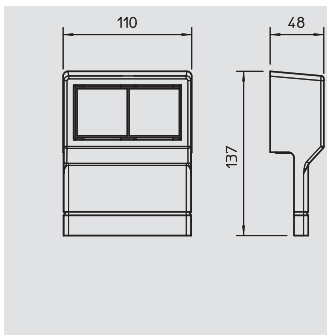

Porta apparecchi

Tipo	Colore	Conf.	Peso	Art.-N.
		Pezzi	kg/100 Pz.	
SKL-DS DRW	bianco	1	19,000	6199 42 1
SKL-DS DCW	bianco crema	1	19,000	6199 42 3
SKL-DS DBR	marrone seppia	1	19,000	6199 42 5
SKL-DS DBU	faggio	1	19,000	6199 42 7

PVC Polivinilcloruro €/pz.

Porta apparecchi con una presa a 2 moduli precablata per tutti i canali SKL.
2 moduli con prese e sicurezza per bambini