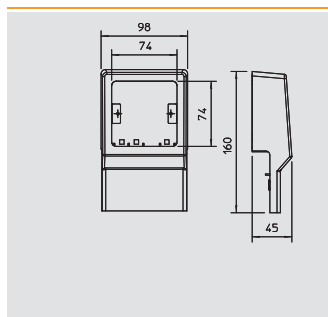

Porta apparecchi

Tipo	Colore	Conf.	Peso	Art.-N.
		Pezzi	kg/100 Pz.	
SKL-R DRW	bianco	1	11,400	6199 40 2
SKL-R DCW	bianco crema	1	11,400	6199 40 4
SKL-R DBR	marrone seppia	1	11,400	6199 40 6
SKL-R DBU	faggio	1	11,400	6199 40 8

PVC Polivinilcloruro €/pz.

Porta apparecchi universale possibile per tutti i canali SKL.
1 modulo, vuoto

Porta apparecchi

Tipo	Colore	Conf.	Peso	Art.-N.
		Pezzi	kg/100 Pz.	
SKL-Z DRW	bianco	1	13,000	6199 44 2
SKL-Z DCW	bianco crema	1	13,000	6199 44 4
SKL-Z DBR	marrone seppia	1	13,000	6199 44 6
SKL-Z DBU	faggio	1	13,000	6199 44 8

PVC Polivinilcloruro €/pz.

Porta apparecchi universale possibile per tutti i canali SKL.
1 via, con piastra centrale

Porta apparecchi

Tipo	Colore	Conf.	Peso	Art.-N.
		Pezzi	kg/100 Pz.	
SKL-DS DRW	bianco	1	19,000	6199 42 1
SKL-DS DCW	bianco crema	1	19,000	6199 42 3
SKL-DS DBR	marrone seppia	1	19,000	6199 42 5
SKL-DS DBU	faggio	1	19,000	6199 42 7

PVC Polivinilcloruro €/pz.

Porta apparecchi con una presa a 2 moduli precablati per tutti i canali SKL.
2 moduli con prese e sicurezza per bambini

Porta apparecchi

Tipo	Colore	Conf.	Peso	Art.-N.
		Pezzi	kg/100 Pz.	
SKL-45 DRW	bianco	1	10,000	6199 46 1
SKL-45 DCW	bianco crema	1	10,000	6199 46 3
SKL-45 DBR	marrone seppia	1	10,000	6199 46 5
SKL-45 DBU	faggio	1	10,000	6199 46 7

PVC Polivinilcloruro €/pz.

Sistema di porta apparecchi per tutti i canali SKL, equipaggiabile con tutti gli apparecchi da incasso Modul 45.
2 moduli, vuota, dotabile di apparecchi Modul 45.

Canale a pavimento, tipo 2650

Tipo	Colore	Lunghezza mm	Conf.	Peso	Art.-N.
			m	kg/100 m	
2650	grigio pietra	2000	36	43,000	6020 80 1

PVC Polivinilcloruro €/m

Elemento superiore e inferiore canale con foratura alla base.