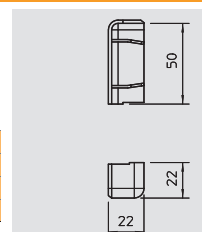

Elemento terminale destro

Tipo	Colore	Conf.	Peso	Art.-N.
		Pezzi	kg/100 Pz.	
SKL-ER50DRW	bianco	5	0,500	6199 16 3
SKL-ER50DCW	bianco crema	5	0,500	6199 16 5
SKL-ER50DBR	marrone seppia	5	0,500	6199 16 7
SKL-ER50DBU	faggio	5	0,500	6199 16 9

PVC Polivinilcloruro

€/pz.

Elemento terminale destro per la chiusura dei canali SKL.