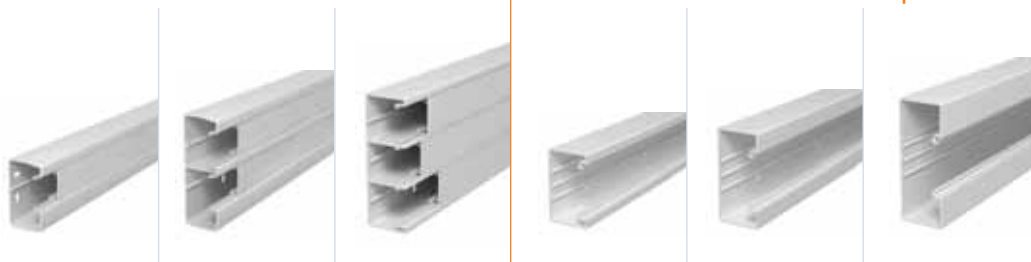

Goulottes d'appareillage GEK-K
Systèmes en matière plastique
Rapid 45

Goulottes d'appareillage GEK-K
Systèmes en matière plastique
Série couvercle 80

Le couvercle doit être commandé séparément

Type	GEK-K 53100	GEK-K 53160	GEK-K 53160-3	GEK-K 70110	GEK-K 70135	GEK-K 70170
Conditionnement en mètre	8	8	8	8	8	8
Blanc pur RAL 9010	6116 02 7	6116 05 1	6116 07 3	6270 11 5	6270 19 0	6270 26 3
Montage d'appareillages	-	-	-	✓	✓	✓
Montage d'appareillages Module 45	✓	✓	✓	✓	✓	✓
Couvercle	6116 10 8	6116 10 8	-	6270 81 6	6270 81 6	6270 81 6
Angle extérieur fixe	6116 27 2	6116 29 4	6116 26 3	6272 32 0	6272 40 1	6272 48 7
Angle extérieur variable	6116 26 4	6116 28 0	6116 26 1			
Couvercle Angle extérieur	-	-	-	6274 16 1	6274 16 1	6274 16 1
Angle intérieur fixe	6116 21 3	6116 24 8	6116 20 3	6272 63 0	6272 71 1	6272 79 7
Angle intérieur variable	6116 20 5	6116 22 1	6116 20 1			
Té ascendant	6116 16 7	6116 17 2	6116 10 3	6273 01 7	6273 09 2	6273 16 5
Té descendant	6116 18 0	6116 18 4				
Embout gauche	6116 30 2	6116 32 9	6116 40 3	6273 31 9	6273 39 4	6273 46 7
Embout droit	6116 35 3	6116 38 8				
Angle plat ascendant	6116 41 8	6116 43 4	6116 49 3	6272 01 0	6272 09 6	6272 17 7
Angle plat descendant	6116 46 4	6116 48 0				
Couvercle Angle plat	-	-	-	6274 01 3	6274 01 3	6274 01 3
Croix	6116 49 5	6116 49 8	-	-	-	-
Indice IK	IK 9	IK 9	IK 9	IK 10	IK 10	IK 10

3 couleurs : blanc crème RAL 9001, gris clair RAL 7035 et gris pierre RAL 7030