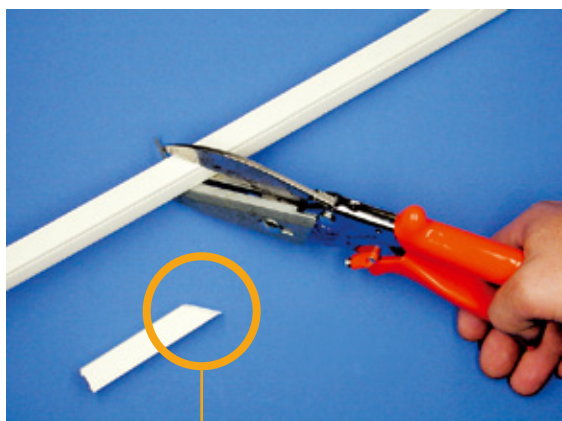

Vino katkaisu 45°