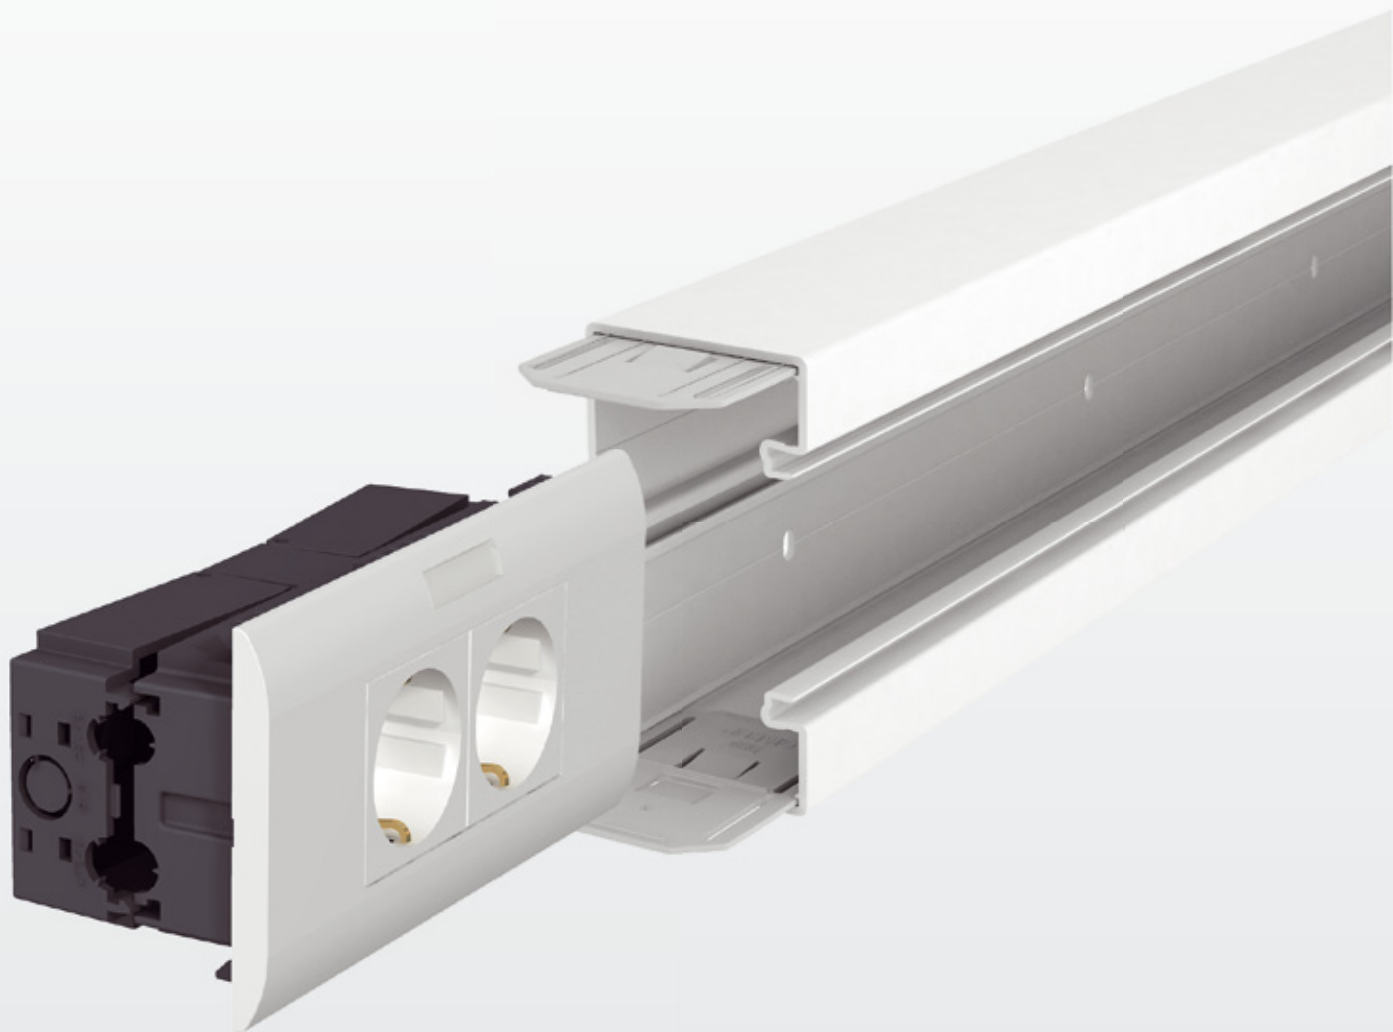

LFS
GK Rapid 80 johtokanavat, PVC

OBO
BETTERMANN

THINK CONNECTED.

GK Rapid 80 johtokanavat PVC, valkoinen RAL9010 - valintataulukko

Pos.	1	2	3	4	5	6	7	
								
Johtokanava	GK	GK-OTKRW	GK-A	GK-OTGARW	GK-F	GK-OTGFRW	GK-I	
	GK-70110RW l=2m Pakkaus	1418830 8m	1418890 16m	1418831 1kpl	1418881 2kpl	1418832 1kpl	1418882 2kpl	1418834 1kpl
	GK-70110RW l=3m	1418811						
	GK-70130RW l=2m Pakkaus	1418850 8m	1418890 16m	1418851 1kpl	1418881 2kpl	1418852 1kpl	1418882 2kpl	1418854 1kpl
	GK-70130RW l=3m	1418813						
	GK-70170RW l=2m Pakkaus	1418870 8m	1418890 16m	1418871 1kpl	1418881 2kpl	1418872 1kpl	1418882 2kpl	1418874 1kpl
	GK-70170RW l=3m	1418817						

GK johtokanavat, järjestelmäkuvaus

GK- johtokanavissa käytetään vakiouppokalusteita tai OBO:n Modul 45- sarjan kalusteita. Niihin voidaan myös asentaa CEE- pistorasioita ja ryhmäkeskuksia. GK- johtokanavien vakiopiitus on 2m. Kanavat ovat myös saatavana 3m:n pituisina. Vakiovärisävy on valkoinen RAL 9010. Muita värisävyjä ovat valkoinen RAL 9001 sekä harmaa RAL 7030 ja RAL 7035. WDK- asennuskanavat ovat samansävyisiä.