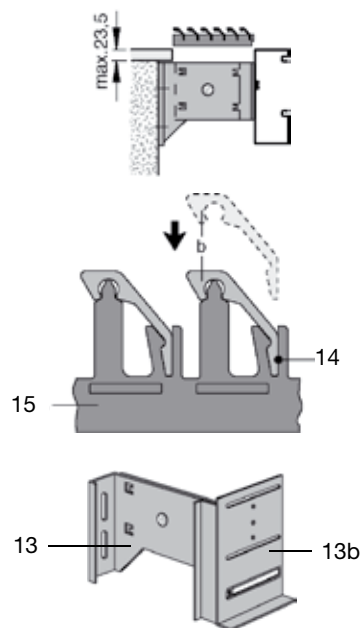

Säädettävät seinäkiinnikkeet ja säleet

Pos	Nimitys	Tyyppi	Pakkaus	SSTL-no	Sälemäärä
13	Seinäkiinnike, säädettävä 53-83mm	BKN50/80	1 kpl	1418891	2-3
	Seinäkiinnike, säädettävä 78-127mm	BKN75/125	1 kpl	1418893	3-5
	Seinäkiinnike, säädettävä 120-205mm	BKN120/20	1 kpl	1418895	5-8
	Seinäkiinnike, säädettävä 198-351mm	BKN200/35	1 kpl	1418897	8-12
13b	Seinäkiinnikkeen kiinnitysosa *)	KS70110	15 kpl	1418842	
	Seinäkiinnikkeen kiinnitysosa *)	KS70130	10 kpl	1418844	
	Seinäkiinnikkeen kiinnitysosa *)	KS70170	10 kpl	1418846	
14	Säle l=3m	KG2	3/60 m	1464351	
	Säleen jatkokappale	8VS4	100 kpl	1464352	
15	Sälepidin T=50mm	PV/N3/50H	1 kpl	1464357	2
15	Sälepidin T=75mm	PV/N3/75H	1 kpl	1464358	3
15	Sälepidin T=100mm	PV/N3/100H	1 kpl	1464359	4
15	Sälepidin T=125mm	PV/N3/125H	1 kpl	1464360	5
15	Sälepidin T=150mm	PV/N3/150H	1 kpl	1464361	6
15	Sälepidin T=175mm	PV/N3/175H	1 kpl	1464362	7
15	Sälepidin T=200mm	PV/N3/200H	1 kpl	1464363	8
15	Sälepidin T=225mm	PV/N3/225H	1 kpl	1464364	9
15	Sälepidin T=250mm	PV/N3/250H	1 kpl	1464365	10
15	Sälepidin T=275mm	PV/N3/275H	1 kpl	1464366	11
15	Sälepidin T=300mm	PV/N3/300H	1 kpl	1464367	12
	Sälepitimen kiinnitysousi	SP3	1/10 kpl	1464269	
16	Jatkokappalepari johtokanavaan	GK-KUP	50kpl	1418883	
17	Kansituki	KL80A	20kpl	1464398	
18	Äänieriste¹⁾	7LSB	15kpl	1464399	

*) seinäkiinnikkeen kiinnitysosalla kiinnitetään johtokanava säleiden tasolle

1) sauvojen tarve kanavakokoon 110 12kpl, 130 13kpl ja 170 15kpl.