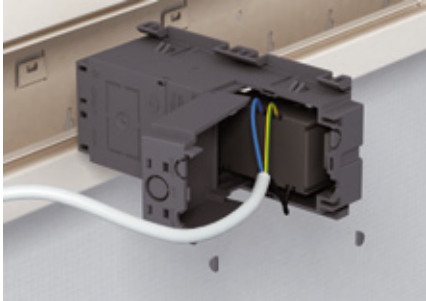

Kanavakalusteen pika-asennus

Kytke ...