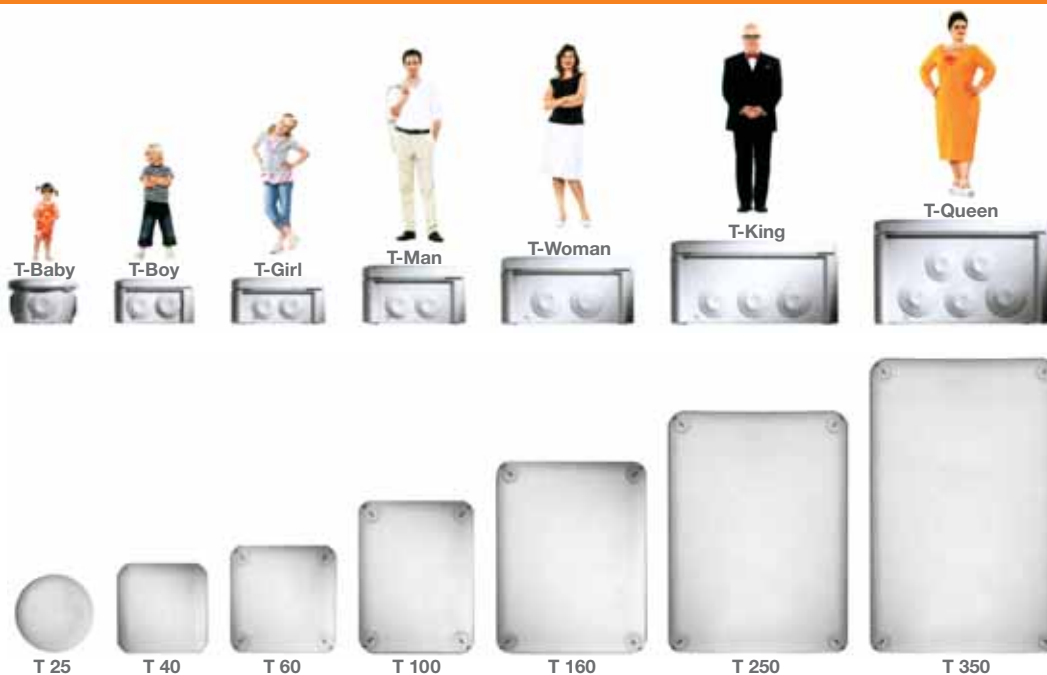

Suur pere, suur rõõm!

Uued T-seeria harukarbid OBO-It

**Täiuslik harukarpide pere:
seitse suurust • seitse tüüpi • ÜKS SEERIA.**

OBO uus, professionaalidele väljatöötatud harukarpide T-seeria, sisaldab kõiki niisketele ja märgadele ruumidele sobivaid harukarpe. Iga harukarp on eriline – valikusse kuuluvad väikesed, ümarad (T25), keskmise suurusega (T100) aga ka suured (T350) harukarbid. Praktilises T-seerias on mitmeid võimalusi: kaante sulgemine vajutusega või pöördel-lukustumisega; 4,10 või ka 24 sisseviiguava. T-seeria sobib kõigisse paigaldistesse. OBO uue T-seeria valik on Euroopa täiuslikumaid. Paigaldusmugavused garanteerivad Teie rahulolu.

T-seeria eelised:

- Kaitseaste: IP55 – IP66
- Nimipinge: 400 V
- Ühendatav ristlõige: 2,5 mm² – 35 mm²
- Külgseinad: avadega või ilma
- Elastsed membraantihendid: kaablitele 0 – 34 mm
- Avad: 4 – 24 tk, ka. hülstihenditele M25, M32 ja M40
- Värvid: helehall, elevantiluu, polaarvalge, helehall punase kaanega
- Halogeenivaba: ei sisalda kloori, fluori ega broomi
- Isekustuv PP: 650 °C või 960 °C (tähisega F)
- Kaaned: vajutusega või pöördel-lukustamisega