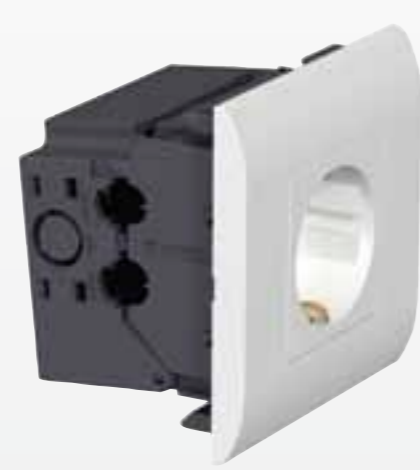

Art. 6288616

Art. 6288619

Art. 6288622

Art. 8000510

Paigaldamiseks Rapid 80 kvaliteetseadmekarbikusse ja karbikpostidesse.

Iga vähemalt viie MODUL 45 komplektpistiku  
samaaegse ostuga (sõltumata tüübist)  
kaasa kingitus!

# OBO. Professionaalidelt professionaalidele

MODUL 45 komplektpistikupesad paigaldamiseks RAPID 80 plastist, terasest, alumiiniumist kvaliteetseadmekarbikutes ning põranda- ja laepostides.

OBO MODUL 45 komplektpistikupesade pakendid sisaldavad pistikupesa, paigalduskarpi, raami – kõike, mida on vaja ülikiireks, ohutuks ja kvaliteetseks pistikupesade paigaldamiseks nii RAPID 80 kvaliteetseadmekarbikutesse kui ka põranda- ja laepostidesse.

**Ohutus • Kvaliteet • Disain • Paigaldusmugavus**

**KAMPAANIAHINNAD**

**4.98**  
€/m

Karbik RAPID 80  
70x110 mm

**1.66**  
€/m

Kaas RAPID 80  
karbikule

MODUL 45 täiskomplektsed 230 V pistikupesad koos paigalduskarpide, raamide ja lastekaitsega.  
2 x RJ45 paigalduskomplektid (ilma pesadeta), paigalduskarpide ja raamidega, värv RAL9010.