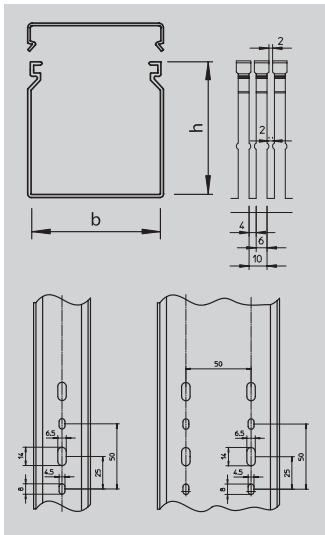

Regleta de cableado LK4/N

PVC, gris, similar a RAL 7030, longitud 2000 mm, con orificios en la base

Tipo Dahl	Tipo OBO	N.º de artículo Dahl	N.º de artículo OBO	Medida interior (h x anch.) mm	Emb. m	Precio €/m
LK4/N 60/15	LK4/N 60015	160010060015	6178 20 1	60x15	40	
LK4/N 60/25	LK4/N 60025	160010060025	6178 20 3	60x25	28	
LK4/N 60/40	LK4/N 60040	160010060040	6178 20 5	60x40	16	
LK4/N 60/60	LK4/N 60060	160010060060	6178 20 7	60x60	24	
LK4/N 60/80	LK4/N 60080	160010060080	6178 20 9	60x80	20	
LK4/N 60/100	LK4/N 60100	160010060100	6178 21 1	60x100	16	
LK4/N 60/120	LK4/N 60120	160010060120	6178 21 3	60x120	12	
LK4/N 80/25	LK4/N 80025	160010080025	6178 22 5	80x25	24	
LK4/N 80/40	LK4/N 80040	160010080040	6178 22 7	80x40	28	
LK4/N 80/60	LK4/N 80060	160010080060	6178 22 9	80x60	24	
LK4/N 80/80	LK4/N 80080	160010080080	6178 23 1	80x80	16	
LK4/N 80/100	LK4/N 80100	160010080100	6178 23 3	80x100	12	
LK4/N 80/120	LK4/N 80120	160010080120	6178 23 6	80x120	10