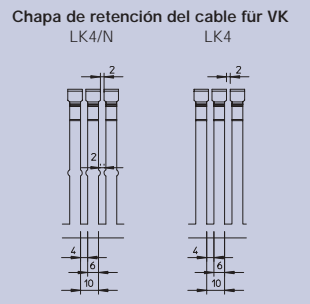

Anexo técnico Propiedades del material

► LK4, LKV

Ensayos/autorizaciones
Regletas de cableado Alemania
LKV según DIN 43659

República Checa
CS-EZU 04-1116/92
LK4, LKV

Hungría MEEI n.º ref. 222- 05912
LK4, LKV

Especificaciones técnicas de conductos para cables de PVC duro

► General

Material: cloruro de polivinilo duro, poco inflamable, autoextinguible, resistencia a la deformación hasta los 60 °C

► Datos eléctricos

1. Resistencia de volumen específica $3 \times 10^{15} \Omega \times \text{cm}$ según DIN IEC 60093 a 23 °C
2. Resistencia de superficie $3 \times 10^{13} \Omega \times \text{cm}$ según DIN IEC 60093 Disposición de los electrodos A con clima estándar 23/50 DIN 50014
3. Número dieléctrico a 1 MHz 3,2 según DIN 53483 a 23 °C
4. Factor de pérdida dieléctrica 23×10^{-3} a 1 MHz según DIN 53483 a 83 °C
5. Resistencia a descargas disruptivas 133 KV/cm según DIN EN 60243 BL 1 Disposición electrodos placa esférica con $\ddot{O}$ 1

► Especificaciones físicas

1. Tensión de fluencia 46 N/cm²
2. Dilatación con tensión de fluencia 5,4 %
  Ensayo de tracción según DIN 53455 A 23 °C
3. Módulo de elasticidad de tracción 3465 N/cm²
4. Densidad 1,47 g/cm³ según DIN 53479 a 23 °C
5. Valor de resiliencia según DIN 53453 a 23 °C 0,6 N/cm², a 0° C 0,4 N/cm²
6. Coeficiente de dilatación lineal $39/54 \times 10^{-6} \text{ m}$ (m x k) según VDE 0304 parte 1 § 4
7. Conductividad térmica según DIN 52612 Bl. 10,172 (kcal/m x h x k)
8. Seguridad térmica según VDE (asociación electrotécnica alemana) 0470 § 4 1h a 60 °C 0,2 N
  Carga $\emptyset$ de indentación de bola 0,6 mm
9. Temperatura ablandamiento Vicat VST/B 83 °C según DIN 53460

► LKV/H

Información para el usuario

Ningún plástico es resistente a todo tipo de productos químicos. Esto también es de aplicación para los materiales sin halógenos. A altas temperaturas y con los efectos de productos químicos, si se producen cargas, pueden aparecer grietas por tensiones. Entonces, las grietas por tensiones aparecen en particular si, en condiciones de

esfuerzos por tracción, se producen ataques de productos químicos, como por ejemplo grasas, aceites de corte etc.

Se debe comprobar si los productos son apropiados para el uso previsto. El uso, la aplicación y el tratamiento de los productos escapa a nuestro control y es responsabilidad exclusiva del usuario.

► PPO – óxido de polifenileno

Resistencia térmica: -30 °C a +85 °C

Inestable ante: aceites, grasas, combustibles y lubricantes

Resistencia a las llamas: según UL 94 V1

La exposición a rayos ultravioleta da lugar a cambios en el color. Peligro de fisuras por esfuerzos: principalmente a altas temperaturas y por efecto de productos químicos, p. ej. grass, aceites de corte etc.

► Óxido de polifenileno (PPO)

Propiedades térmicas

Inflamabilidad: UL 94 V1

autoextinguible

Coeficiente de dilatación: $59 \times 10^{-6} 1/^{\circ} \text{C}$

Esto corresponde, con una diferencia de temperatura de 30 °C, a un cambio en la longitud de 1,77 mm por m.

Propiedades eléctricas