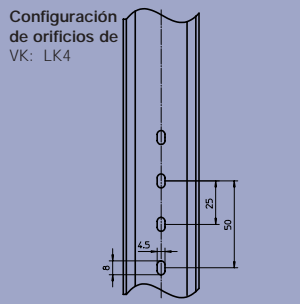

Anexo técnico Propiedades del material

► LK4, LKV

Ensayos/autorizaciones
Regletas de cableado Alemania
LKV según DIN 43659

República Checa
CS-EZU 04-1116/92
LK4, LKV

Hungría MEEI n.º ref. 222- 05912
LK4, LKV

Especificaciones técnicas de conductos para cables de PVC duro

► General

Material: cloruro de polivinilo duro, poco inflamable, autoextinguible, resistencia a la deformación hasta los 60 °C

► Datos eléctricos

1. Resistencia de volumen específica $3 \times 10^{15} \Omega \times \text{cm}$ según DIN IEC 60093 a 23 °C
2. Resistencia de superficie $3 \times 10^{13} \Omega \times \text{cm}$ según DIN IEC 60093 Disposición de los electrodos A con clima estándar 23/50 DIN 50014
3. Número dieléctrico a 1 MHz 3,2 según DIN 53483 a 23 °C
4. Factor de pérdida dieléctrica 23×10^{-3} a 1 MHz según DIN 53483 a 83 °C
5. Resistencia a descargas disruptivas 133 KV/cm según DIN EN 60243 BL 1 Disposición electrodos placa esférica con $\ddot{O}$ 1

► Especificaciones físicas

1. Tensión de fluencia 46 N/cm²
2. Dilatación con tensión de fluencia 5,4 %
  Ensayo de tracción según DIN 53455 A 23 °C
3. Módulo de elasticidad de tracción 3465 N/cm²
4. Densidad 1,47 g/cm³ según DIN 53479 a 23 °C
5. Valor de resiliencia según DIN 53453 a 23 °C 0,6 N/cm², a 0° C 0,4 N/cm²
6. Coeficiente de dilatación lineal $39/54 \times 10^{-6} \text{ m}$ (m x k) según VDE 0304 parte 1 § 4
7. Conductividad térmica según DIN 52612 Bl. 10,172 (kcal/m x h x k)
8. Seguridad térmica según VDE (asociación electrotécnica alemana) 0470 § 4 1h a 60 °C 0,2 N
  Carga $\emptyset$ de indentación de bola 0,6 mm
9. Temperatura ablandamiento Vicat VST/B 83 °C según DIN 53460

► LKV/H

Información para el usuario

Ningún plástico es resistente a todo tipo de productos químicos. Esto también es de aplicación para los materiales sin halógenos. A altas temperaturas y con los efectos de productos químicos, si se producen cargas, pueden aparecer grietas por tensiones. Entonces, las grietas por tensiones aparecen en particular si, en condiciones de

esfuerzos por tracción, se producen ataques de productos químicos, como por ejemplo grasas, aceites de corte etc.

Se debe comprobar si los productos son apropiados para el uso previsto. El uso, la aplicación y el tratamiento de los productos escapa a nuestro control y es responsabilidad exclusiva del usuario.

► PPO – óxido de polifenileno

Resistencia térmica: -30 °C a +85 °C

Inestable ante: aceites, grasas, combustibles y lubricantes

Resistencia a las llamas: según UL 94 V1

La exposición a rayos ultravioleta da lugar a cambios en el color. Peligro de fisuras por esfuerzos: principalmente a altas temperaturas y por efecto de productos químicos, p. ej. grass, aceites de corte etc.

► Óxido de polifenileno (PPO)

Propiedades térmicas

Inflamabilidad: UL 94 V1

autoextinguible

Coeficiente de dilatación: $59 \times 10^{-6} 1/^{\circ} \text{C}$

Esto corresponde, con una diferencia de temperatura de 30 °C, a un cambio en la longitud de 1,77 mm por m.

Propiedades eléctricas