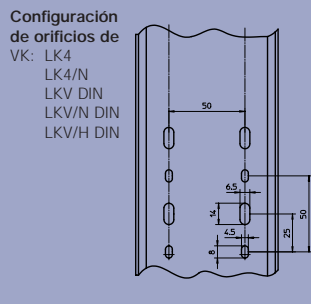

Anexo técnico Propiedades del material

► LK4, LKV

Ensayos/autorizaciones
Regletas de cableado Alemania
LKV según DIN 43659

República Checa
CS-EZU 04-1116/92
LK4, LKV

Hungría MEEI n.º ref. 222- 05912
LK4, LKV

Especificaciones técnicas de conductos para cables de PVC duro

► General

Material: cloruro de polivinilo duro, poco inflamable, autoextinguible, resistencia a la deformación hasta los 60 °C

► Datos eléctricos

1. Resistencia de volumen específica $3 \times 10^{15} \Omega \times \text{cm}$ según DIN IEC 60093 a 23 °C
2. Resistencia de superficie $3 \times 10^{13} \Omega \times \text{cm}$ según DIN IEC 60093 Disposición de los electrodos A con clima estándar 23/50 DIN 50014
3. Número dieléctrico a 1 MHz 3,2 según DIN 53483 a 23 °C
4. Factor de pérdida dieléctrica 23×10^{-3} a 1 MHz según DIN 53483 a 83 °C
5. Resistencia a descargas disruptivas 133 KV/cm según DIN EN 60243 BL 1 Disposición electrodos placa esférica con $\ddot{O}$ 1

► Especificaciones físicas

1. Tensión de fluencia 46 N/cm²
2. Dilatación con tensión de fluencia 5,4 %
  Ensayo de tracción según DIN 53455 A 23 °C
3. Módulo de elasticidad de tracción 3465 N/cm²
4. Densidad 1,47 g/cm³ según DIN 53479 a 23 °C
5. Valor de resiliencia según DIN 53453 a 23 °C 0,6 N/cm², a 0° C 0,4 N/cm²
6. Coeficiente de dilatación lineal $39/54 \times 10^{-6} \text{ m}$ (m x k) según VDE 0304 parte 1 § 4
7. Conductividad térmica según DIN 52612 Bl. 10,172 (kcal/m x h x k)
8. Seguridad térmica según VDE (asociación electrotécnica alemana) 0470 § 4 1h a 60 °C 0,2 N
  Carga $\emptyset$ de indentación de bola 0,6 mm
9. Temperatura ablandamiento Vicat VST/B 83 °C según DIN 53460

► LKV/H

Información para el usuario

Ningún plástico es resistente a todo tipo de productos químicos. Esto también es de aplicación para los materiales sin halógenos. A altas temperaturas y con los efectos de productos químicos, si se producen cargas, pueden aparecer grietas por tensiones. Entonces, las grietas por tensiones aparecen en particular si, en condiciones de

esfuerzos por tracción, se producen ataques de productos químicos, como por ejemplo grasas, aceites de corte etc.

Se debe comprobar si los productos son apropiados para el uso previsto. El uso, la aplicación y el tratamiento de los productos escapa a nuestro control y es responsabilidad exclusiva del usuario.

► PPO – óxido de polifenileno

Resistencia térmica: -30 °C a +85 °C

Inestable ante: aceites, grasas, combustibles y lubricantes

Resistencia a las llamas: según UL 94 V1

La exposición a rayos ultravioleta da lugar a cambios en el color. Peligro de fisuras por esfuerzos: principalmente a altas temperaturas y por efecto de productos químicos, p. ej. grass, aceites de corte etc.

► Óxido de polifenileno (PPO)

Propiedades térmicas

Inflamabilidad: UL 94 V1

autoextinguible

Coeficiente de dilatación: $59 \times 10^{-6} 1/^{\circ} \text{C}$

Esto corresponde, con una diferencia de temperatura de 30 °C, a un cambio en la longitud de 1,77 mm por m.

Propiedades eléctricas