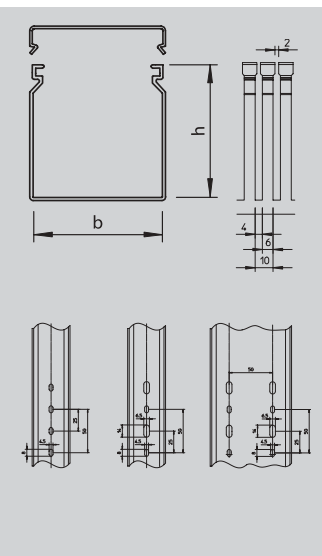

Regleta de cableado LK4

PVC, gris, similar a RAL 7030, longitud 2000 mm, con orificios en la base

Tipo Dahl	Tipo OBO	N.º de artículo Dahl	N.º de artículo OBO	Dimensiones interiores (h x anch.) mm	Emb. m	Precio €/m
LK4 15/15	LK4 15015	140010015015	6178 00 1	15x15	44	
LK4 30/15	LK4 30015	140010030015	6178 00 3	30x15	44	
LK4 30/25	LK4 30025	140010030025	6178 00 5	30x25	48	
LK4 40/25	LK4 40025	140010040025	6178 01 0	40x25	36	
LK4 40/40	LK4 40040	140010040040	6178 01 2	40x40	24	
LK4 40/60	LK4 40060	140010040060	6178 01 4	40x60	16	
LK4 40/80	LK4 40080	140010040080	6178 01 6	40x80	28	
LK4 40/100	LK4 40100	140010040100	6178 01 8	40x100	20	
LK4 60/15	LK4 60015	140010060015	6178 02 6	60x15	40	
LK4 60/25	LK4 60025	140010060025	6178 02 8	60x25	28	
LK4 60/40	LK4 60040	140010060040	6178 03 1	60x40	16	
LK4 60/60	LK4 60060	140010060060	6178 03 3	60x60	24	
LK4 60/80	LK4 60080	140010060080	6178 03 5	60x80	20	
LK4 60/100	LK4 60100	140010060100	6178 03 7	60x100	16	
LK4 60/120	LK4 60120	140010060120	6178 03 9	60x120	12	
LK4 80/25	LK4 80025	140010080025	6178 05 0	80x25	24	
LK4 80/40	LK4 80040	140010080040	6178 05 2	80x40	28	
LK4 80/60	LK4 80060	140010080060	6178 05 4	80x60	24	
LK4 80/80	LK4 80080	140010080080	6178 05 6	80x80	16	
LK4 80/100	LK4 80100	140010080100	6178 05 9	80x100	12	
LK4 80/120	LK4 80120	140010080120	6178 06 1	80x120	10