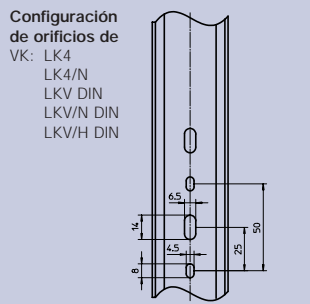

Anexo técnico Propiedades del material

► LK4, LKV

Ensayos/autorizaciones
Regletas de cableado Alemania
LKV según DIN 43659

República Checa
CS-EZU 04-1116/92
LK4, LKV

Hungría MEEI n.º ref. 222- 05912
LK4, LKV

Especificaciones técnicas de conductos para cables de PVC duro

► General

Material: cloruro de polivinilo duro, poco inflamable, autoextinguible, resistencia a la deformación hasta los 60 °C

► Datos eléctricos

1. Resistencia de volumen específica $3 \times 10^{15} \Omega \times \text{cm}$ según DIN IEC 60093 a 23 °C
2. Resistencia de superficie $3 \times 10^{13} \Omega \times \text{cm}$ según DIN IEC 60093 Disposición de los electrodos A con clima estándar 23/50 DIN 50014
3. Número dieléctrico a 1 MHz 3,2 según DIN 53483 a 23 °C
4. Factor de pérdida dieléctrica 23×10^{-3} a 1 MHz según DIN 53483 a 83 °C
5. Resistencia a descargas disruptivas 133 KV/cm según DIN EN 60243 BL 1 Disposición electrodos placa esférica con $\ddot{O}$ 1

► Especificaciones físicas

1. Tensión de fluencia 46 N/cm²
2. Dilatación con tensión de fluencia 5,4 %
  Ensayo de tracción según DIN 53455 A 23 °C
3. Módulo de elasticidad de tracción 3465 N/cm²
4. Densidad 1,47 g/cm³ según DIN 53479 a 23 °C
5. Valor de resiliencia según DIN 53453 a 23 °C 0,6 N/cm², a 0° C 0,4 N/cm²
6. Coeficiente de dilatación lineal $39/54 \times 10^{-6} \text{ m}$ (m x k) según VDE 0304 parte 1 § 4
7. Conductividad térmica según DIN 52612 Bl. 10,172 (kcal/m x h x k)
8. Seguridad térmica según VDE (asociación electrotécnica alemana) 0470 § 4 1h a 60 °C 0,2 N
  Carga $\emptyset$ de indentación de bola 0,6 mm
9. Temperatura ablandamiento Vicat VST/B 83 °C según DIN 53460

► LKV/H

Información para el usuario

Ningún plástico es resistente a todo tipo de productos químicos. Esto también es de aplicación para los materiales sin halógenos. A altas temperaturas y con los efectos de productos químicos, si se producen cargas, pueden aparecer grietas por tensiones. Entonces, las grietas por tensiones aparecen en particular si, en condiciones de

esfuerzos por tracción, se producen ataques de productos químicos, como por ejemplo grasas, aceites de corte etc.

Se debe comprobar si los productos son apropiados para el uso previsto. El uso, la aplicación y el tratamiento de los productos escapa a nuestro control y es responsabilidad exclusiva del usuario.

► PPO – óxido de polifenileno

Resistencia térmica: -30 °C a +85 °C

Inestable ante: aceites, grasas, combustibles y lubricantes

Resistencia a las llamas: según UL 94 V1

La exposición a rayos ultravioleta da lugar a cambios en el color. Peligro de fisuras por esfuerzos: principalmente a altas temperaturas y por efecto de productos químicos, p. ej. grass, aceites de corte etc.

► Óxido de polifenileno (PPO)

Propiedades térmicas

Inflamabilidad: UL 94 V1

autoextinguible

Coeficiente de dilatación: $59 \times 10^{-6} 1/^{\circ} \text{C}$

Esto corresponde, con una diferencia de temperatura de 30 °C, a un cambio en la longitud de 1,77 mm por m.

Propiedades eléctricas