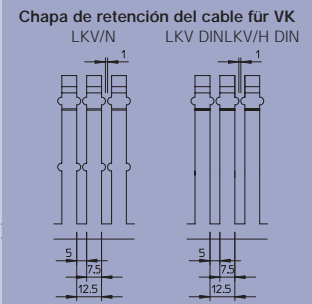

Anexo técnico Propiedades del material

► LK4, LKV

Ensayos/autorizaciones
Regletas de cableado Alemania
LKV según DIN 43659

República Checa
CS-EZU 04-1116/92
LK4, LKV

Hungría MEEI n.º ref. 222- 05912
LK4, LKV

Especificaciones técnicas de conductos para cables de PVC duro

► General

Material: cloruro de polivinilo duro, poco inflamable, autoextinguible, resistencia a la deformación hasta los 60 °C

► Datos eléctricos

1. Resistencia de volumen específica $3 \times 10^{15} \Omega \times \text{cm}$ según DIN IEC 60093 a 23 °C
2. Resistencia de superficie $3 \times 10^{13} \Omega \times \text{cm}$ según DIN IEC 60093 Disposición de los electrodos A con clima estándar 23/50 DIN 50014
3. Número dieléctrico a 1 MHz 3,2 según DIN 53483 a 23 °C
4. Factor de pérdida dieléctrica 23×10^{-3} a 1 MHz según DIN 53483 a 83 °C
5. Resistencia a descargas disruptivas 133 KV/cm según DIN EN 60243 BL 1 Disposición electrodos placa esférica con $\ddot{O}$ 1

► Especificaciones físicas

1. Tensión de fluencia 46 N/cm²
2. Dilatación con tensión de fluencia 5,4 %
  Ensayo de tracción según DIN 53455 A 23 °C
3. Módulo de elasticidad de tracción 3465 N/cm²
4. Densidad 1,47 g/cm³ según DIN 53479 a 23 °C
5. Valor de resiliencia según DIN 53453 a 23 °C 0,6 N/cm², a 0° C 0,4 N/cm²
6. Coeficiente de dilatación lineal $39/54 \times 10^{-6} \text{ m}$ (m x k) según VDE 0304 parte 1 § 4
7. Conductividad térmica según DIN 52612 Bl. 10,172 (kcal/m x h x k)
8. Seguridad térmica según VDE (asociación electrotécnica alemana) 0470 § 4 1h a 60 °C 0,2 N
  Carga $\emptyset$ de indentación de bola 0,6 mm
9. Temperatura ablandamiento Vicat VST/B 83 °C según DIN 53460

► LKV/H

Información para el usuario

Ningún plástico es resistente a todo tipo de productos químicos. Esto también es de aplicación para los materiales sin halógenos. A altas temperaturas y con los efectos de productos químicos, si se producen cargas, pueden aparecer grietas por tensiones. Entonces, las grietas por tensiones aparecen en particular si, en condiciones de

esfuerzos por tracción, se producen ataques de productos químicos, como por ejemplo grasas, aceites de corte etc.

Se debe comprobar si los productos son apropiados para el uso previsto. El uso, la aplicación y el tratamiento de los productos escapa a nuestro control y es responsabilidad exclusiva del usuario.

► PPO – óxido de polifenileno

Resistencia térmica: -30 °C a +85 °C

Inestable ante: aceites, grasas, combustibles y lubricantes

Resistencia a las llamas: según UL 94 V1

La exposición a rayos ultravioleta da lugar a cambios en el color. Peligro de fisuras por esfuerzos: principalmente a altas temperaturas y por efecto de productos químicos, p. ej. grass, aceites de corte etc.

► Óxido de polifenileno (PPO)

Propiedades térmicas

Inflamabilidad: UL 94 V1

autoextinguible

Coeficiente de dilatación: $59 \times 10^{-6} 1/^{\circ} \text{C}$

Esto corresponde, con una diferencia de temperatura de 30 °C, a un cambio en la longitud de 1,77 mm por m.

Propiedades eléctricas