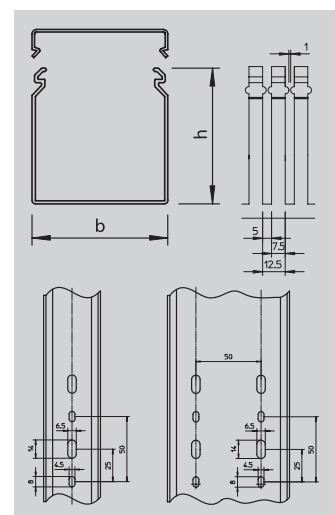

## VK Regleta de cableado LKV/H DIN

Sin halógenos, gris claro, similar a RAL 7035, longitud 2000 mm, con orificios en la base

| Tipo Dahl     | Tipo OBO            | N.º de artículo Dahl | N.º de artículo OBO | Dimensiones (h x anch.) mm | Emb. m | Precio €/m |
|---------------|---------------------|----------------------|---------------------|----------------------------|--------|------------|
| LKV/H 25/25   | <b>LKV/H 25025</b>  | 150042025025         | <b>6178 60 1</b>    | 25x25                      | 44     |            |
| LKV/H 37/25   | <b>LKV/H 37025</b>  | 150042037025         | <b>6178 60 3</b>    | 37,5x25                    | 48     |            |
| LKV/H 37/37   | <b>LKV/H 37037</b>  | 150042037037         | <b>6178 60 5</b>    | 37,5x37,5                  | 60     |            |
| LKV/H 50/25   | <b>LKV/H 50025</b>  | 150042050025         | <b>6178 61 0</b>    | 50x25                      | 60     |            |
| LKV/H 50/37   | <b>LKV/H 50037</b>  | 150042050037         | <b>6178 61 2</b>    | 50x37,5                    | 48     |            |
| LKV/H 50/50   | <b>LKV/H 50050</b>  | 150042050050         | <b>6178 61 4</b>    | 50x50                      | 36     |            |
| LKV/H 50/75   | <b>LKV/H 50075</b>  | 150042050075         | <b>6178 61 6</b>    | 50x75                      | 28     |            |
| LKV/H 75/25   | <b>LKV/H 75025</b>  | 150042075025         | <b>6178 62 0</b>    | 75x25                      | 48     |            |
| LKV/H 75/37   | <b>LKV/H 75037</b>  | 150042075037         | <b>6178 62 2</b>    | 75x37,5                    | 32     |            |
| LKV/H 75/50   | <b>LKV/H 75050</b>  | 150042075050         | <b>6178 62 4</b>    | 75x50                      | 32     |            |
| LKV/H 75/75   | <b>LKV/H 75075</b>  | 150042075075         | <b>6178 62 6</b>    | 75x75                      | 24     |            |
| LKV/H 75/100  | <b>LKV/H 75100</b>  | 150042075100         | <b>6178 62 8</b>    | 75x100                     | 16     |            |
| LKV/H 75/125  | <b>LKV/H 75125</b>  | 150042075125         | <b>6178 63 0</b>    | 75x125                     | 10     |            |
| LKV/H 100/37  | <b>LKV/H 100037</b> | 150042100037         | <b>6178 63 4</b>    | 100x37,5                   | 32     |            |
| LKV/H 100/50  | <b>LKV/H 100050</b> | 150042100050         | <b>6178 63 6</b>    | 100x50                     | 24     |            |
| LKV/H 100/75  | <b>LKV/H 100075</b> | 150042100075         | <b>6178 63 8</b>    | 100x75                     | 16     |            |
| LKV/H 100/100 | <b>LKV/H 100100</b> | 150042100100         | <b>6178 64 0</b>    | 100x100                    | 16     |            |