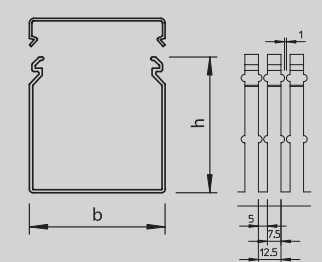

Regleta de cableado LKV/H DIN

PVC, gris, similar a RAL 7030, longitud 2000 mm, con orificios en la base

Tipo Dahl	Tipo OBO	N.º de artículo Dahl	N.º de artículo OBO	Dimensiones exteriores (h x anch.) mm	Emb. m	Precio €/m
LKV/N 75/25	LKV/N 75025	170010075025	6178 42 0	75x25	48	
LKV/N 75/37	LKV/N 75037	170010075037	6178 42 2	75x37,5	32	
LKV/N 75/50	LKV/N 75050	170010075050	6178 42 4	75x50	32	
LKV/N 75/75	LKV/N 75075	170010075075	6178 42 6	75x75	24	
LKV/N 75/100	LKV/N 75100	170010075100	6178 42 8	75x100	16	
LKV/N 75/125	LKV/N 75125	170010075125	6178 43 0	75x125	10	
LKV/N 100/37	LKV/N 100037	170010100037	6178 43 5	100x37,5	32	
LKV/N 100/50	LKV/N 100050	170010100050	6178 43 7	100x50	24	
LKV/N 100/75	LKV/N 100075	170010100075	6178 43 9	100x75	16	
LKV/N 100/100	LKV/N 100100	170010100100	6178 44 1	100x100	16	

sin plomo

Existe la posibilidad de pequeñas desviaciones de los colores RAL por motivos de fabricación · Indicar siempre en los pedidos el n.º de artículo de OBO.