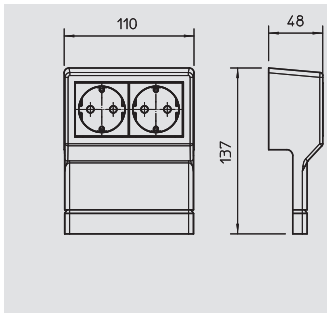

Apparatkonsol

Type	Farve	Emb. Styk	Vægt kg/100 stk.	Varenr.
SKL-Z DRW	renhvid	1	13,000	6199 44 2
SKL-Z DCW	cremehvid	1	13,000	6199 44 4
SKL-Z DBR	sepiabrun	1	13,000	6199 44 6
SKL-Z DBU	bøg	1	13,000	6199 44 8

PVC Polyvinylklorid €/stk.
Apparatkonsol, universelt bestyktbar til alle SKL-kanaler.
Enkelt, med centralskive