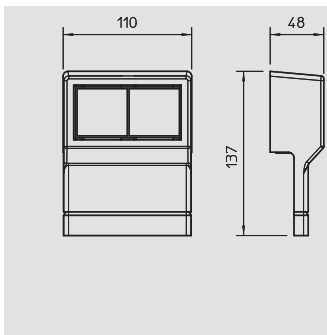

Apparatkonsol

Type	Farve	Emb.	Vægt	Varenr.
		Styk	kg/100 stk.	
SKL-DS DRW	renhvid	1	19,000	6199 42 1
SKL-DS DCW	cremehvid	1	19,000	6199 42 3
SKL-DS DBR	sepiabrun	1	19,000	6199 42 5
SKL-DS DBU	bøg	1	19,000	6199 42 7

PVC Polyvinylklorid €/stk.
Apparatkonsol med en færdigt forbundet dobbelt stikdåse til alle SKL-kanaler.
Dobbelt, med stikdåser og børnesikring