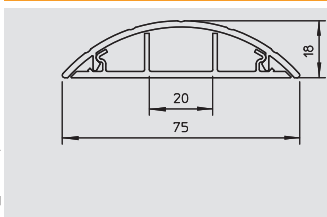

Apparatkonsol

Type	Farve	Emb. Styk	Vægt kg/100 stk.	Varenr.
SKL-45 DRW	renhvid	1	10,000	6199 46 1
SKL-45 DCW	cremehvid	1	10,000	6199 46 3
SKL-45 DBR	sepiabrun	1	10,000	6199 46 5
SKL-45 DBU	bøg	1	10,000	6199 46 7

PVC Polyvinylklorid €/stk.
Apparatkonsolsystem til alle SKL-kanaler, kan bestyktkes med alle modul 45-indbygningskomponenter.
Dobbelt, tom, kan bestyktkes med modul 45-enheder.