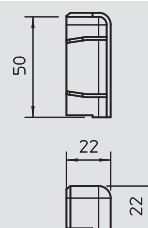

Endeafslutning, venstre

Type	Farve	Emb. Styk	Vægt kg/100 stk.	Varenr.
SKL-EL50DRW	renhvid	5	0,500	6199 15 0
SKL-EL50DCW	cremehvid	5	0,500	6199 15 2
SKL-EL50DBR	sepiabrun	5	0,500	6199 15 4
SKL-EL50DBU	bøg	5	0,500	6199 15 6

PVC Polyvinylklorid

€/stk.

Endeafslutning, venstre, til lukning af SKL-kanalerne.