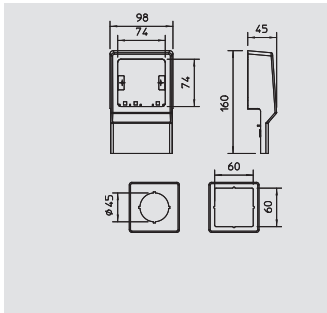

Apparatkonsol

Type	Farve	Emb.	Vægt	Varenr.
		Styk	kg/100 stk.	
SKL-R DRW	renhvid	1	11,400	6199 40 2
SKL-R DCW	cremehvid	1	11,400	6199 40 4
SKL-R DBR	sepiabrun	1	11,400	6199 40 6
SKL-R DBU	bøg	1	11,400	6199 40 8

PVC Polyvinylklorid €/stk.
Apparatkonsol, universelt bestykbar til alle SKL-kanaler.
Enkelt, tom