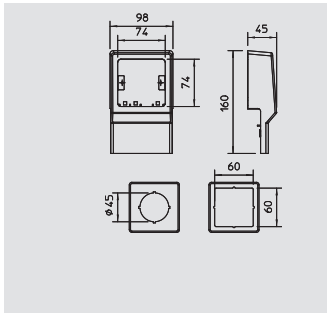

Apparatkonsol

Type	Farve	Emb. Styk	Vægt kg/100 stk.	Varenr.
SKL-R DRW	renhvid	1	11,400	6199 40 2
SKL-R DCW	cremehvid	1	11,400	6199 40 4
SKL-R DBR	sepiabrun	1	11,400	6199 40 6
SKL-R DBU	bøg	1	11,400	6199 40 8

PVC Polyvinylklorid €/stk.
Apparatkonsol, universelt bestyktbar til alle SKL-kanaler.
Enkelt, tom