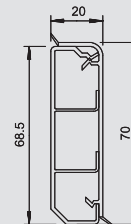

Kanalhøjde 70 mm

SKL fodliste, type SKL 70 D

Type	Farve	Længde mm	Emb. m	Vægt kg/100 m	Varenr.
SKL-70DRW	renhvid	2000	24	57,700	6199 20 2
SKL-70DCW	cremehvid	2000	24	57,700	6199 20 4
SKL-70DBR	sepiabrun	2000	24	57,700	6199 20 6
SKL-70DBU	bøg	2000	24	57,700	6199 20 8

PVC Polyvinylklorid €/m

Kanaloverdel og -underdel med bundperforering og indfarvede elastiske tilslutningslæber.

Afdækning af stødsamling

Type	Farve	Emb. Styk	Vægt kg/100 stk.	Varenr.
SKL-SA70DRW	renhvid	5	0,600	6199 28 1
SKL-SA70DCW	cremehvid	5	0,600	6199 28 3
SKL-SA70DBR	sepiabrun	5	0,600	6199 28 5
SKL-SA70DBU	bøg	5	0,600	6199 28 7

PVC Polyvinylklorid €/stk.

Afdækning af stødsamling til perfekt samling af kanalsegmenterne.

Låg til indvendigt hjørne

Type	Farve	Emb. Styk	Vægt kg/100 stk.	Varenr.
SKL-I70DRW	renhvid	5	0,900	6199 22 3
SKL-I70DCW	cremehvid	5	0,900	6199 22 5
SKL-I70DBR	sepiabrun	5	0,900	6199 22 7
SKL-I70DBU	bøg	5	0,900	6199 22 9

PVC Polyvinylklorid €/stk.

Indvendigt hjørne til ændring af SKL-kanalernes retning.

Låg til udvendigt hjørne

Type	Farve	Emb. Styk	Vægt kg/100 stk.	Varenr.
SKL-A70DRW	renhvid	5	1,500	6199 23 2
SKL-A70DCW	cremehvid	5	1,500	6199 23 4
SKL-A70DBR	sepiabrun	5	1,500	6199 23 6
SKL-A70DBU	bøg	5	1,500	6199 23 8

PVC Polyvinylklorid €/stk.

Udvendigt hjørne til ændring af SKL-kanalernes retning.

Endeafslutning, venstre

Type	Farve	Emb. Styk	Vægt kg/100 stk.	Varenr.
SKL-EL70DRW	renhvid	5	0,600	6199 25 1
SKL-EL70DCW	cremehvid	5	0,600	6199 25 3
SKL-EL70DBR	sepiabrun	5	0,600	6199 25 5
SKL-EL70DBU	bøg	5	0,600	6199 25 7

PVC Polyvinylklorid €/stk.

Endeafslutning, venstre, til lukning af SKL-kanalerne.

Endeafslutning, højre