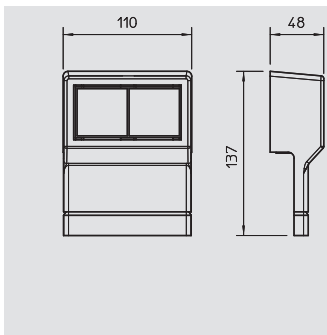

Apparatkonsol

Type	Farve	Emb. Styk	Vægt kg/100 stk.	Varenr.
SKL-DS DRW	renhvid	1	19,000	6199 42 1
SKL-DS DCW	cremehvid	1	19,000	6199 42 3
SKL-DS DBR	sepiabrun	1	19,000	6199 42 5
SKL-DS DBU	bøg	1	19,000	6199 42 7

PVC Polyvinylklorid €/stk.
Apparatkonsol med en færdigt forbundet dobbelt stikdåse til alle SKL-kanaler.
Dobbelt, med stikdåser og børnesikring