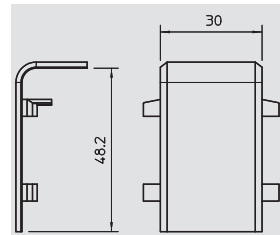

Afdækning af stødsamling

Type	Farve	Emb. Styk	Vægt kg/100 stk.	Varenr.
SKL-SA50DRW	renhvid	5	0,500	6199 18 0
SKL-SA50DCW	cremehvid	5	0,500	6199 18 2
SKL-SA50DBR	sepiabrun	5	0,500	6199 18 4
SKL-SA50DBU	bøg	5	0,500	6199 18 6

PVC Polyvinylklorid

€/stk.

Afdækning af stødsamling til perfekt samling af kanalsegmenterne.

Låg til indvendigt hjørne

Type	Farve	Emb. Styk	Vægt kg/100 stk.	Varenr.
SKL-I50DRW	renhvid	5	0,700	6199 12 2
SKL-I50DCW	cremehvid	5	0,700	6199 12 4
SKL-I50DBR	sepiabrun	5	0,700	6199 12 6
SKL-I50DBU	bøg	5	0,700	6199 12 8

PVC Polyvinylklorid

€/stk.

Indvendigt hjørne til ændring af SKL-kanalernes retning.