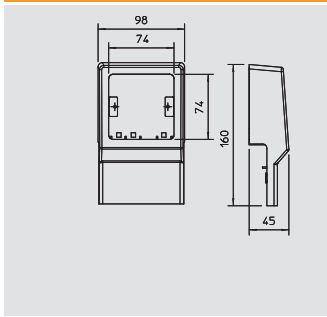

Apparatkonsol

Type	Farve	Emb.	Vægt	Varenr.
		Styk	kg/100 stk.	
SKL-R DRW	renhvid	1	11,400	6199 40 2
SKL-R DCW	cremehvid	1	11,400	6199 40 4
SKL-R DBR	sepiabrun	1	11,400	6199 40 6
SKL-R DBU	bøg	1	11,400	6199 40 8

PVC Polyvinylklorid €/stk.
Apparatkonsol, universelt bestykbar til alle SKL-kanaler.
Enkelt, tom

Apparatkonsol

Type	Farve	Emb.	Vægt	Varenr.
		Styk	kg/100 stk.	
SKL-Z DRW	renhvid	1	13,000	6199 44 2
SKL-Z DCW	cremehvid	1	13,000	6199 44 4
SKL-Z DBR	sepiabrun	1	13,000	6199 44 6
SKL-Z DBU	bøg	1	13,000	6199 44 8

PVC Polyvinylklorid €/stk.
Apparatkonsol, universelt bestykbar til alle SKL-kanaler.
Enkelt, med centralskive

Apparatkonsol

Type	Farve	Emb.	Vægt	Varenr.
		Styk	kg/100 stk.	
SKL-DS DRW	renhvid	1	19,000	6199 42 1
SKL-DS DCW	cremehvid	1	19,000	6199 42 3
SKL-DS DBR	sepiabrun	1	19,000	6199 42 5
SKL-DS DBU	bøg	1	19,000	6199 42 7

PVC Polyvinylklorid €/stk.
Apparatkonsol med en færdigt forbundet dobbelt stikdåse til alle SKL-kanaler.
Dobbelt, med stikdåser og børnesikring

Apparatkonsol

Type	Farve	Emb.	Vægt	Varenr.
		Styk	kg/100 stk.	
SKL-45 DRW	renhvid	1	10,000	6199 46 1
SKL-45 DCW	cremehvid	1	10,000	6199 46 3
SKL-45 DBR	sepiabrun	1	10,000	6199 46 5
SKL-45 DBU	bøg	1	10,000	6199 46 7

PVC Polyvinylklorid €/stk.
Apparatkonsolsystem til alle SKL-kanaler, kan bestykes med alle modul 45-indbygningskomponenter.
Dobbelt, tom, kan bestykes med modul 45-enheder.