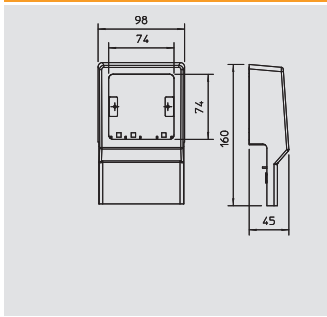

Apparatkonsol

Type	Farve	Emb. Styk	Vægt kg/100 stk.	Varenr.
SKL-R DRW	renhvid	1	11,400	6199 40 2
SKL-R DCW	cremehvid	1	11,400	6199 40 4
SKL-R DBR	sepiabrun	1	11,400	6199 40 6
SKL-R DBU	bøg	1	11,400	6199 40 8

PVC Polyvinylklorid €/stk.
Apparatkonsol, universelt bestyktbar til alle SKL-kanaler.
Enkelt, tom

Apparatkonsol

Type	Farve	Emb. Styk	Vægt kg/100 stk.	Varenr.
SKL-Z DRW	renhvid	1	13,000	6199 44 2
SKL-Z DCW	cremehvid	1	13,000	6199 44 4
SKL-Z DBR	sepiabrun	1	13,000	6199 44 6
SKL-Z DBU	bøg	1	13,000	6199 44 8

PVC Polyvinylklorid €/stk.
Apparatkonsol, universelt bestyktbar til alle SKL-kanaler.
Enkelt, med centralskive

Apparatkonsol

Type	Farve	Emb. Styk	Vægt kg/100 stk.	Varenr.
SKL-DS DRW	renhvid	1	19,000	6199 42 1
SKL-DS DCW	cremehvid	1	19,000	6199 42 3
SKL-DS DBR	sepiabrun	1	19,000	6199 42 5
SKL-DS DBU	bøg	1	19,000	6199 42 7

PVC Polyvinylklorid €/stk.
Apparatkonsol med en færdigt forbundet dobbelt stikdåse til alle SKL-kanaler.
Dobbelt, med stikdåser og børnesikring

Apparatkonsol

Type	Farve	Emb. Styk	Vægt kg/100 stk.	Varenr.
SKL-45 DRW	renhvid	1	10,000	6199 46 1
SKL-45 DCW	cremehvid	1	10,000	6199 46 3
SKL-45 DBR	sepiabrun	1	10,000	6199 46 5
SKL-45 DBU	bøg	1	10,000	6199 46 7

PVC Polyvinylklorid €/stk.
Apparatkonsolsystem til alle SKL-kanaler, kan bestyktkes med alle modul 45-indbygningskomponenter.
Dobbelt, tom, kan bestyktkes med modul 45-enheder.

Gulvliste, type 2650

Type	Farve	Længde mm	Emb. m	Vægt kg/100 m	Varenr.
2650	stengrå	2000	36	43,000	6020 80 1

PVC Polyvinylklorid €/m
Kanaloverdel og -underdel med bundperforering.