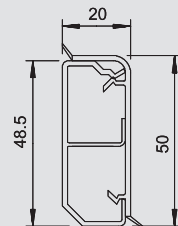

Kanalhøjde 50 mm

SKL fodliste, type SKL 50 D

Type	Farve	Længde mm	Emb. m	Vægt kg/100 m	Varenr.
SKL-50DRW	renhvid	2000	32	44,700	6199 10 3
SKL-50DCW	cremehvid	2000	32	44,700	6199 10 5
SKL-50DBR	sepiabrun	2000	32	44,700	6199 10 7
SKL-50DBU	bøg	2000	32	44,700	6199 10 9

PVC Polyvinylklorid

€/m

Kanaloverdel og -underdel med bundperforering og indfarvede elastiske tilslutningslæber.

Afdækning af stødsamling

Type	Farve	Emb. Styk	Vægt kg/100 stk.	Varenr.
SKL-SA50DRW	renhvid	5	0,500	6199 18 0
SKL-SA50DCW	cremehvid	5	0,500	6199 18 2
SKL-SA50DBR	sepiabrun	5	0,500	6199 18 4
SKL-SA50DBU	bøg	5	0,500	6199 18 6

PVC Polyvinylklorid

€/stk.

Afdækning af stødsamling til perfekt samling af kanalsegmenterne.

Låg til indvendigt hjørne

Type	Farve	Emb. Styk	Vægt kg/100 stk.	Varenr.
SKL-I50DRW	renhvid	5	0,700	6199 12 2
SKL-I50DCW	cremehvid	5	0,700	6199 12 4
SKL-I50DBR	sepiabrun	5	0,700	6199 12 6
SKL-I50DBU	bøg	5	0,700	6199 12 8

PVC Polyvinylklorid

€/stk.

Indvendigt hjørne til ændring af SKL-kanalernes retning.

Låg til udvendigt hjørne

Type	Farve	Emb. Styk	Vægt kg/100 stk.	Varenr.
SKL-A50DRW	renhvid	5	1,200	6199 13 3
SKL-A50DCW	cremehvid	5	1,200	6199 13 5
SKL-A50DBR	sepiabrun	5	1,200	6199 13 7
SKL-A50DBU	bøg	5	1,200	6199 13 9

PVC Polyvinylklorid

€/stk.

Udvendigt hjørne til ændring af SKL-kanalernes retning.

Endeafslutning, venstre

Type	Farve	Emb. Styk	Vægt kg/100 stk.	Varenr.
SKL-EL50DRW	renhvid	5	0,500	6199 15 0
SKL-EL50DCW	cremehvid	5	0,500	6199 15 2
SKL-EL50DBR	sepiabrun	5	0,500	6199 15 4
SKL-EL50DBU	bøg	5	0,500	6199 15 6

PVC Polyvinylklorid

€/stk.

Endeafslutning, venstre, til lukning af SKL-kanalerne.

Endeafslutning, højre