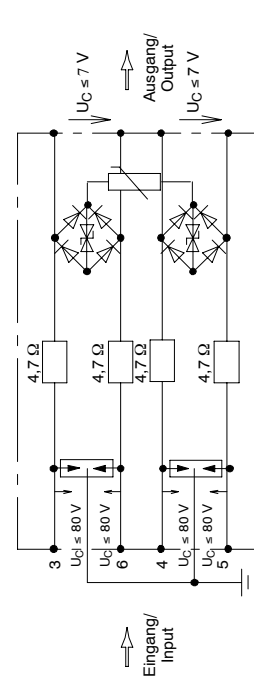

Installation Instruction SC-Tele/4-C-G; RJ 45-ISDN/4-C-G

Technical Data / Technische Daten

Typ	SC-Tele/4-C-G	RJ 45-ISDN/4-C-G
U _N	110 V	40 V/5 V
U _p asym/sym	<500/<300 V	<500/<200 V
LPZ	LPZ 0→3	
I _n (8/20)	15 kA	10 kA
I _{max} (8/20)	15 kA 30 kA	10 kA 30 kA
I _{imp} (10/350)	5 kA 10 kA	2 kA 10 kA
U _{res} →U _p	<300 V <500 V	<50 V <500 V

SC-Tele/4-C-G (Analog)

SC-Tele/4-C-G (ISDN)

SC-Tele/4-C-G (DSL)

RJ 45-ISDN/4-C-G

SC-Tele/4-C-G

RJ 45-ISDN/4-C-G

Head Office OBO BETTERMANN GmbH & Co.
Postfach 1120 · 58694 Menden, Germany
Hüngsger Ring 52 · D-58710 Menden
Tel. +49 (0)2373-89-0 Fax +49 (0)2373-89-238 E-Mail: info@obo.de · www.obo-bettermann.com