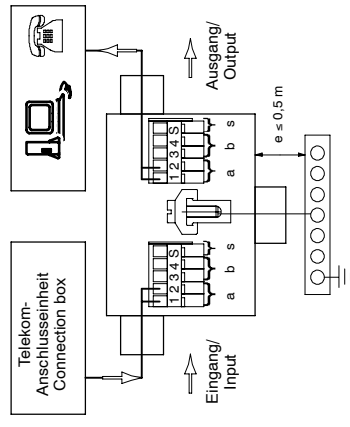

SC-Tele/4-C-G (Analog)