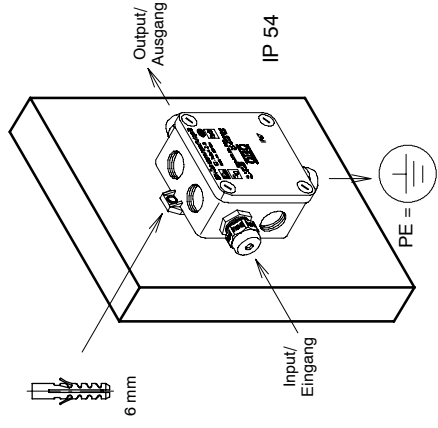

Installation Instruction SC-Tele/4-C-G; RJ 45-ISDN/4-C-G

Technical Data / Technische Daten

Typ	SC-Tele/4-C-G	RJ 45-ISDN/4-C-G
U _N	110 V	40 V/5 V
U _p asym/sym	<500/<300 V	<500/<200 V
LPZ	LPZ 0→3	
I _n (8/20)	15 kA	10 kA
I _{max} (8/20)	15 kA 30 kA	10 kA 30 kA
I _{imp} (10/350)	5 kA 10 kA	2 kA 10 kA
U _{res} →U _p	<300 V <500 V	<50 V <500 V