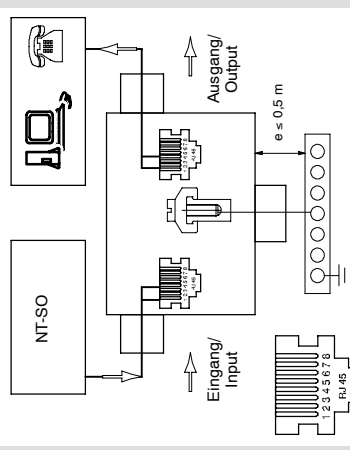

Installation Instruction SC-Tele/4-C-G; RJ 45-ISDN/4-C-G

Technical Data / Technische Daten

Typ	SC-Tele/4-C-G	RJ 45-ISDN/4-C-G
U _N	110 V	40 V/5 V
U _p asym/sym	<500/<300 V	<500/<200 V
LPZ	LPZ 0→3	
I _n (8/20)	15 kA	10 kA
I _{max} (8/20)	15 kA 30 kA	10 kA 30 kA
I _{imp} (10/350)	5 kA 10 kA	2 kA 10 kA
U _{res} →U _p	<300 V <500 V	<50 V <500 V

SC-Tele/4-C-G (Analog)

SC-Tele/4-C-G (ISDN)

SC-Tele/4-C-G (DSL)

RJ 45-ISDN/4-C-G

SC-Tele/4-C-G

RJ 45-ISDN/4-C-G

Head Office OBO BETTERMANN GmbH & Co.
Postfach 1120 · 58694 Menden, Germany
Hüngsger Ring 52 · D-58710 Menden
Tel. +49 (0)2373-89-0 Fax +49 (0)2373-89-238 E-Mail: info@obo.de · www.obo-bettermann.com