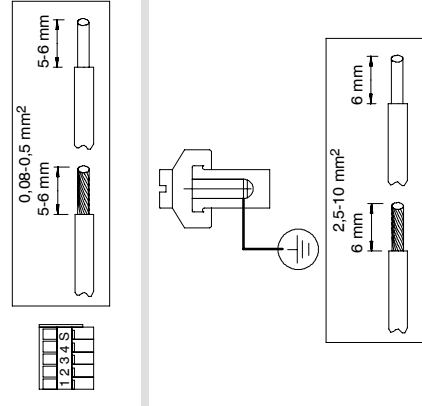

Installation Instruction SC-Tele/4-C-G; RJ 45-ISDN/4-C-G

Technical Data / Technische Daten

Typ	SC-Tele/4-C-G	RJ 45-ISDN/4-C-G
U _N	110 V	40 V/5 V
U _p asym/sym	<500/<300 V	<500/<200 V
LPZ	LPZ 0→3	
I _n (8/20)	15 kA	10 kA
I _{max} (8/20)	15 kA 30 kA	10 kA 30 kA
I _{imp} (10/350)	5 kA 10 kA	2 kA 10 kA
U _{res} →U _p	<300 V <500 V	<50 V <500 V