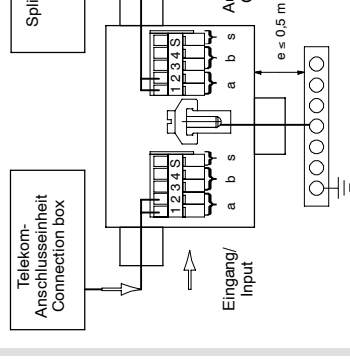

SC-Tele/4-C-G (DSL)