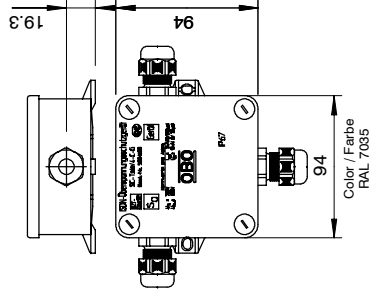

Installation Instruction SC-Tele/4-C-G; RJ 45-ISDN/4-C-G

Technical Data / Technische Daten

Typ	SC-Tele/4-C-G	RJ 45-ISDN/4-C-G
U _N	110 V	40 V/5 V
U _p asym/sym	<500/<300 V	<500/<200 V
LPZ	LPZ 0→3	
I _n (8/20)	15 kA	10 kA
I _{max} (8/20)	15 kA 30 kA	10 kA 30 kA
I _{imp} (10/350)	5 kA 10 kA	2 kA 10 kA
U _{res} →U _p	<300 V <500 V	<50 V <500 V