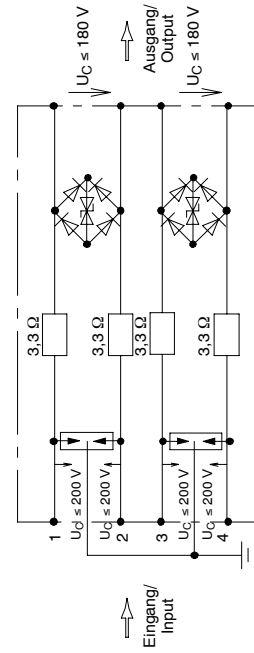

Installation Instruction SC-Tele/4-C-G; RJ 45-ISDN/4-C-G

Technical Data / Technische Daten

Typ	SC-Tele/4-C-G	RJ 45-ISDN/4-C-G
U _N	110 V	40 V/5 V
U _p asym/sym	<500/<300 V	<500/<200 V
LPZ	LPZ 0→3	
I _n (8/20)	15 kA	10 kA
I _{max} (8/20)	15 kA 30 kA	10 kA 30 kA
I _{imp} (10/350)	5 kA 10 kA	2 kA 10 kA
U _{res} →U _p	<300 V <500 V	<50 V <500 V

SC-Tele/4-C-G (Analog)

SC-Tele/4-C-G (ISDN)

SC-Tele/4-C-G (DSL)

RJ 45-ISDN/4-C-G

SC-Tele/4-C-G

RJ 45-ISDN/4-C-G

Head Office OBO BETTERMANN GmbH & Co.
Postfach 1120 · 58694 Menden, Germany
Hüngsger Ring 52 · D-58710 Menden
Tel. +49 (0)2373-89-0 Fax +49 (0)2373-89-238 E-Mail: info@obo.de · www.obo-bettermann.com