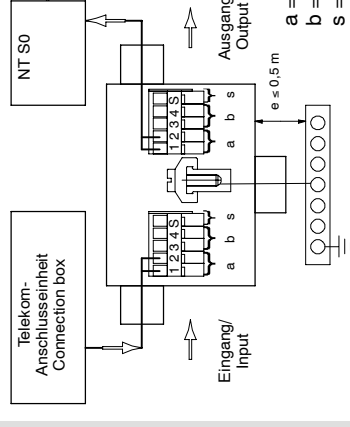

SC-Tele/4-C-G (ISDN)