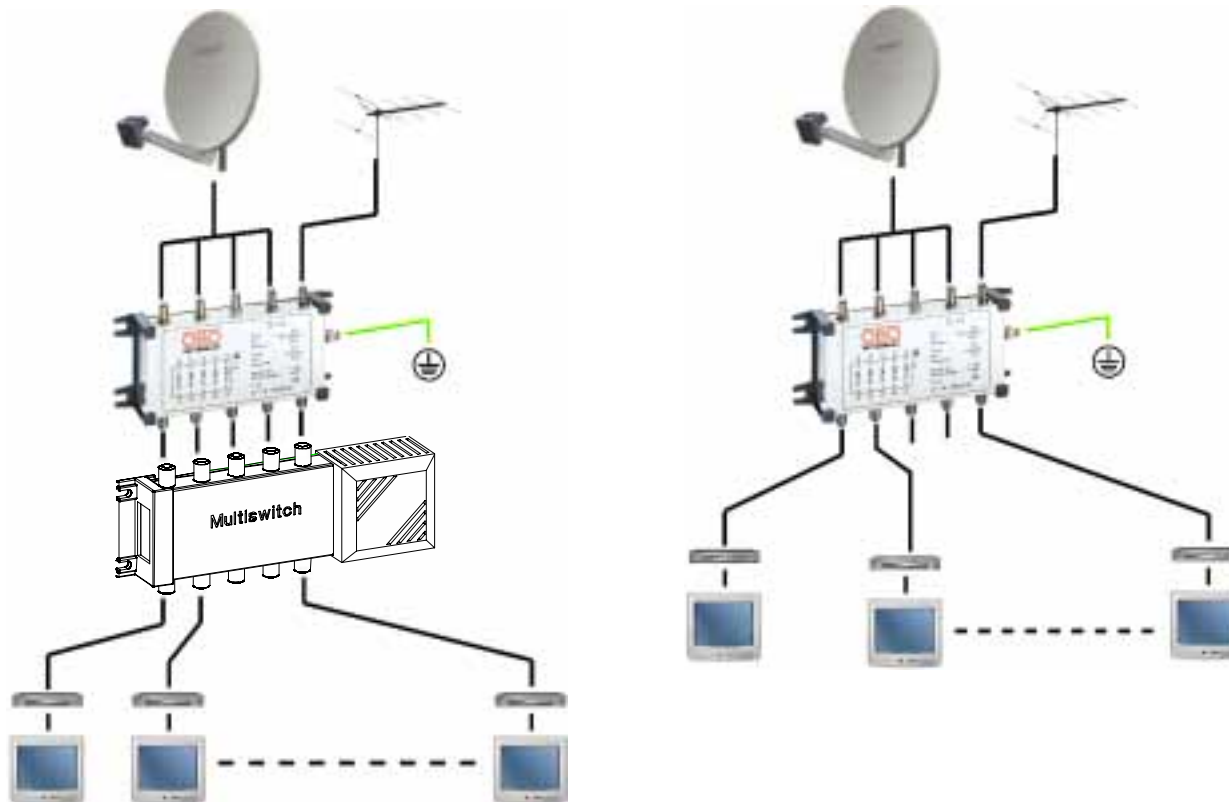

Anwendung / Application

Head Office OBO BETTERMANN GmbH & Co.
Postfach 1120 · 58694 Menden, Germany
Hüngser Ring 52 · D-58710 Menden
Tel. +49 (0)2373-89-0 Fax +49 (0)2373-89-238
E-Mail: info@obo.de · www.obo-bettermann.com

Technical Hotline
Telefon +49 (0)2373/89-1500
Telefax +49 (0)2373/89-1550
E-Mail hotline@obo.de