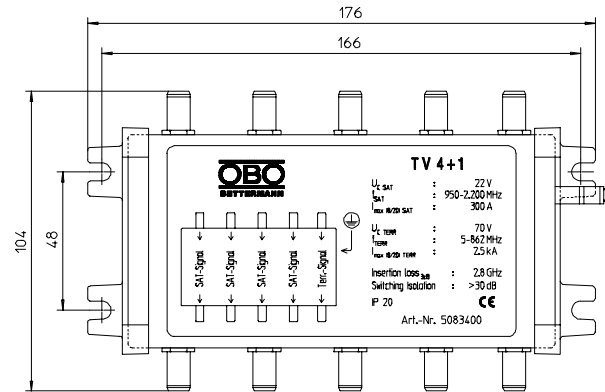

## OBO TV 4+1 Schutzgerät / OBO TV 4+1 Protection device

## Technische Daten / Technical Data

Anschlussart	SAT	Terrestisch
Typ	4+1	4+1
U <sub>C</sub>	22 V	70 V
I <sub>L</sub>	2 A	
I <sub>imp</sub>	-	1 kA
I <sub>max (8/20)</sub>	300 A	2,5 kA
Schutzpegel bei 8/20 μs C2 U <sub>p</sub>	≤ 45 V	≤ 600 V
Insertion loss 3dB	2,8 GHz	
Return loss (5-2.200 MHz)	> 30 dB	
Wave Resistance Z <sub>0</sub>	75Ω	
t <sub>a</sub>	≤ 1 ns	≤ 100 ns
v °C	- 40 °C - + 80 °C	
Schutzart	IP 20	
Montage	Wandmontage	
Anschluss	F-Buchse	
Erdung über	Schraubanschluss	
Gehäusewerkstoff	Metall	
Farbe	blank	
Prüfnorm	IEC 61643-21	