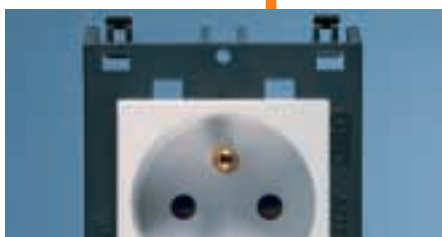

Popisové pole

Jasný případ: aby bylo vždy patrná příslušnost přístrojů, je na každém krycím rámečku popisové pole pro barevné a textové přiřazení k elektrickým, datovým a komunikačním okruhům. Tak je umožněna rychlá identifikace okruhu i při dodatečných změnách. Krycí rámeček se zaklapne do adaptéru.