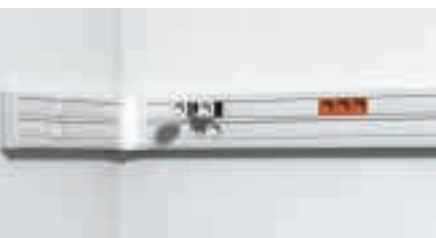

Modulární technika pro každého

Instalační přístroje „Modul 45“