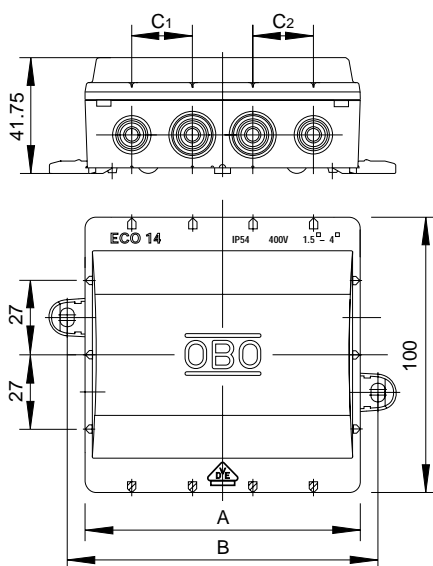

Číslo v typovém označení znamená počet možných kabelových vývodů v ECO kabelové odbočné krabici.

Technické údaje ECO:

Stupeň krytí: IP54

Jmenovité napětí: 400 V

Jmenovitý průřez vodičů: 1,5 - 2,5 mm²

Vývodové otvory pro kabely
o průměru 8 - 12 mm

Příslušenství

Vše pro odbornou montáž

	A	B	C1	C2
ECO 10	42,0	55,0	14,0	14,0
ECO 12	75,0	88,0	20,5	20,5
ECO 14	100,0	113,0	22,0	22,0
ECO 18	130,0	143,0	19,8	19,8

Příslušenství pro instalaci

Nejlepší spojení OBO Dolü odbočovací a připojovací svorkovnice zaručují vždy bezpečné spojení.