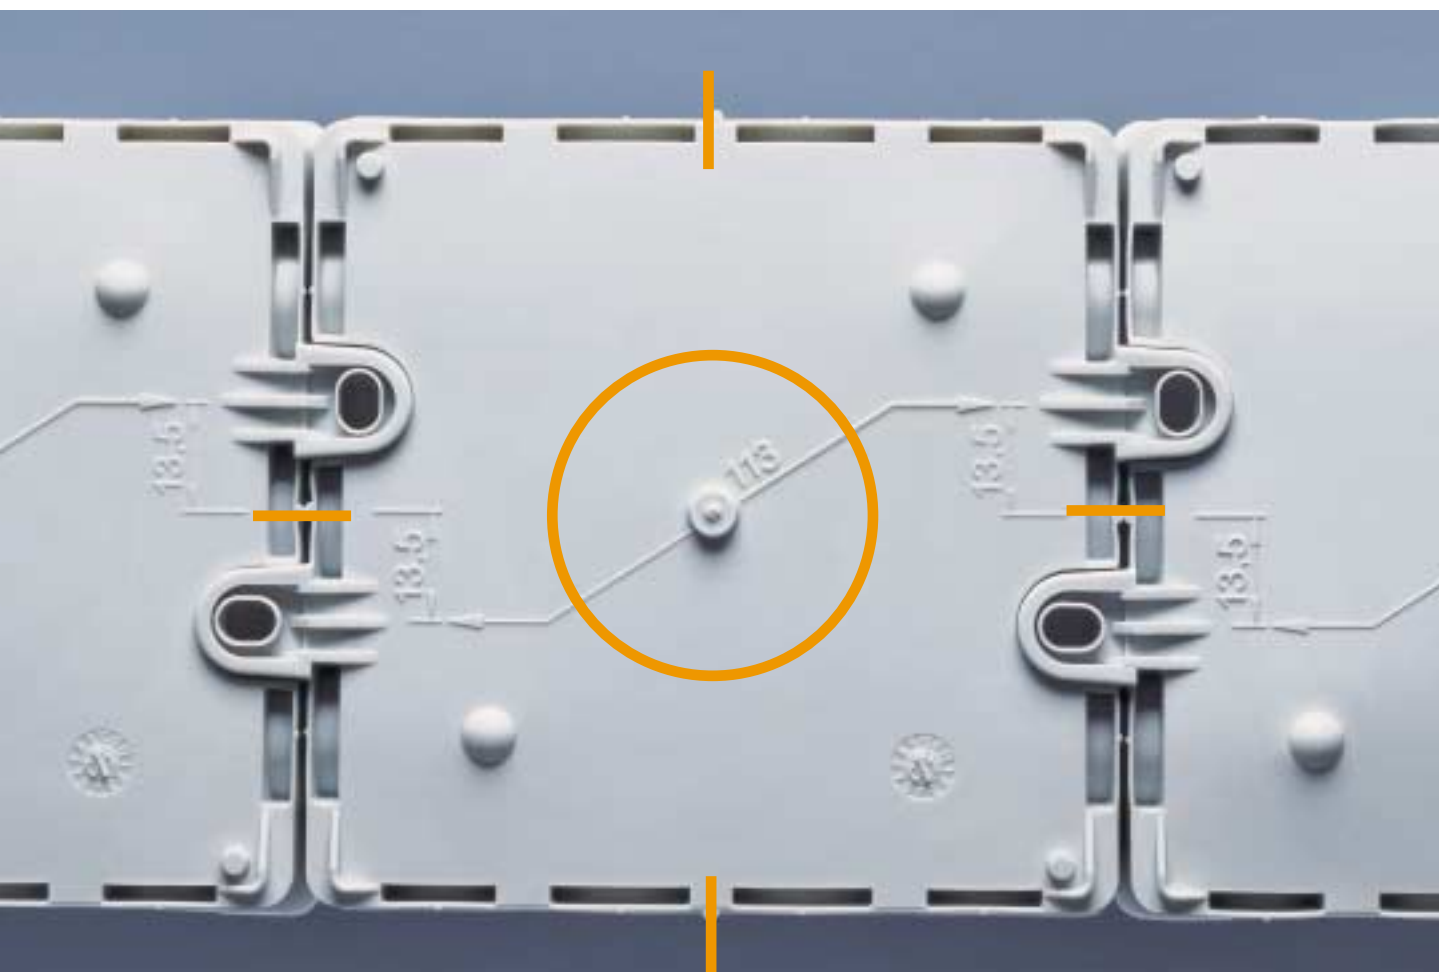

Sestavování do řad

Silné i v týmu: ECO jsou první kabelové odbočné krabice, které se dají navzájem úplně jednoduše spojovat bez dalších součástek. Tím se snižuje nejen časová náročnost montáže: Protože není třeba upevnění v druhém bodě, ušetříte také materiál a tím i peníze. Stabilita je přitom zaručena zdvojením bočních stěn. Bodový kontakt umožňuje kdykoli bezpečnou montáž. Všechny upevňovací rozměry jsou jasně vyznačeny na zadní straně.

S odbočnými krabicemi ECO se jakákoli instalace stává snadnou a rychlou záležitostí - a všechny ostatní jsou náhle pouhé krabice.