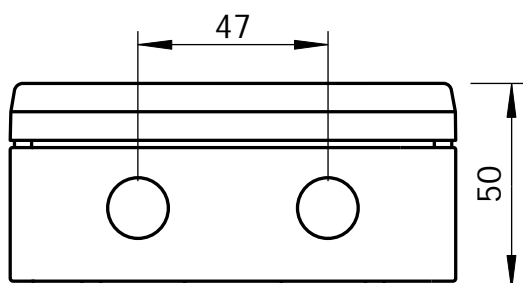

Technické údaje:

Stupeň krytí IP 67, jmenovité napětí 400 V, jmenovitý průřez vodičů až 4-6 mm²
8 vývodových otvorů (M 20) s průraznou membránou (pro kabely o průměru do 15 mm)

Kompletní program:	Typ:	Obj. č.
- Kabelová odbočná krabice	B9/T M s VBX/KL 60	2001 84 5
	B9/T M prázdná	2001 85 3
	B9/T M NL	2001 86 1
	B9/T M ROT (červená)	2001 88 8
- Svorkovnice	VBX/KL 60	2009 11 0
- Bezšroubové svorky	61/515	2054 62 0
	61/815	2054 64 7
	61/225	2054 60 4
	61/325	2054 48 5
	61/525	2054 50 7
	61/825	2054 52 3
- Odbočovací svorky Dolů	70 VDE	2055 02 3
	(tříděné podle barev)	
- Kabelová vývodka	V-TEC/KA	
- Montážní deska	VBX/MO	2008 97 1
- Rozpínací hmoždinka	910/N 6x30	2349 05 1
- Hmoždinka Angler	910/MZ 6x35	2347 53 9
- Hmoždinka do plynosilikátu	910/GD 6x35	2347 22 9
- Zatlučovací hmoždinka	910/SD 5x35	2351 02 1
- Šroub Golden Sprint	4758 4x40	3195 26 0