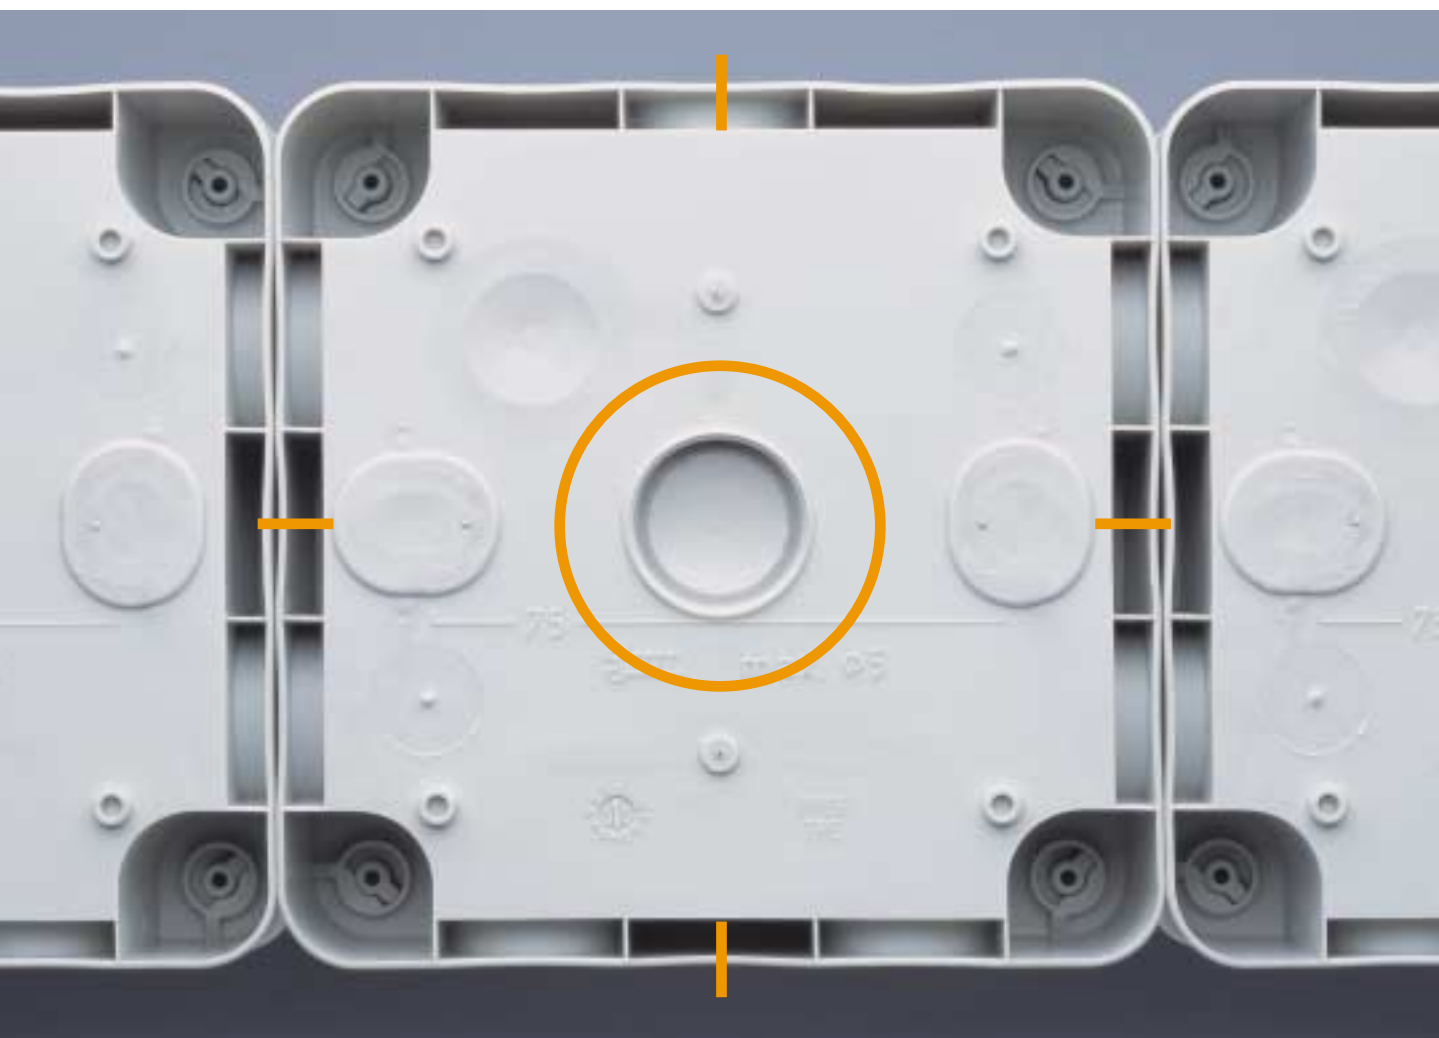

Nejlepší od OBO: B9/T.

Odbočná krabice se stupněm krytí IP67

Klasika pro každou oblast použití:

OBO B9/T

Měkká membrána

Rychlá práce: Měkká membrána se bez jakýchkoli speciálních nástrojů protlačí a automaticky utěsní kabel.

Průchod kabelů dnem

Není problém: Krabice se fixuje současně s kabelem. Utěsnění se i zde provádí rychle a bezpečně měkkou membránou.

Upevnění pomocí podélných otvorů

Čisté a připravené: Upevňovací otvory jsou opatřeny krytkou z měkké komponenty, která zajišťuje definovaný stupeň krytí průchodu šroubu.

Vývodové otvory se závitem

Nic proti: Kabelová vývodka V-TEC se snadno zašroubuje. Měkká membrána přitom zůstává zachována.

Boční vývodové otvory se závitem

Dvojitá ochrana je lepší: Kabelová vývodka a měkká membrána při současném odlehčení tahu zaručují dvojnásobnou ochranu.

Čtyři prvky pro rychlé upevnění víka

Nelze ztratit: Víko se připevní čtyřmi integrovanými otočnými západkami (180°). Jejich bajonetový uzávěr zaručuje rovnoměrné přitažení víka.

Řadová montáž

Týmová součinnost: Hladký vnější povrch stěn umožňuje sesadit několik krabic bez mezer vedle sebe - a to i při dodatečné instalaci. Všechny upevňovací rozměry jsou vyznačeny na zadní straně a umožňují přesné rozmístění. Díky systému B9/T proto patří elektroinstalace v nejrůznějších prostředích k nejjednodušším montážním úkonům.