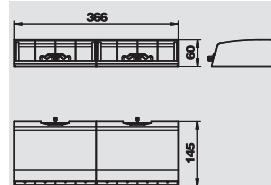

Deskbox pro osm přístrojů Modul 45

Typ	Barva	Bal. kus	Hmotnost kg/100 ks	Č. výt.
DSK-LG8M RW	čistě bílá	1	86,450	6117 52 1
DSK-LG8M BL	modrá	1	86,450	6117 52 2
DSK-LG8M LGR	světle šedá	1	86,450	6117 52 3
DSK-LG8M ATHGR	antracitově šedá	1	86,450	6117 52 5
DSK-LG8M AL	hliníková	1	86,450	6117 52 7

€/ks

Prázdná krabice Deskbox k flexibilní vestavbě osmi přístrojů Modul 45 (45 × 45 mm). S předli- sovanými otvory po stranách a s otevřenou zadní stěnou pro připojení ohebného kanálu. Odleh- čení tahu a držák ohebného kanálu jsou již namontovány.