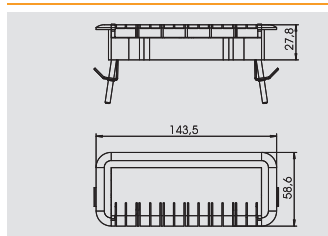

Podlahový vývod kulatý pro ohebný kanál

Typ	Barva	Bal. kus	Hmotnost kg/100 ks	Č. vjr.
BAL-FLK R	antracitově šedá	1	7,700	6154 99 0

€/ks

Podlahový vývod k montáži do dvojité podlahy, ohebný kanál lze připojit přímo k podlahovému vývodu.

Průměr vrtání: 95 mm