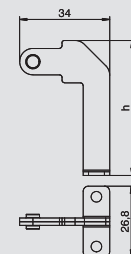

Krabice Deskbox a ohebný kanál

Upevňovací úhelník pro ohebný kanál do přístrojových jednotek GES

GES

Typ	Mate- riál	Bal. kus	Hmotnost kg/100 ks	Č. výt.
FKH GES5	ocel	1	1,800	7407 86 0

St Ocel **FS** pásově zinkováno €/ks
Upevňovací úhelník k připojení ohebného kanálu k přístrojové krabici GES s 5mm osazením ve víku.

Typ	Mate- riál	Bal. kus	Hmotnost kg/100 ks	Č. výt.
FKH GES10	ocel	1	2,000	7407 86 2

St Ocel **FS** pásově zinkováno €/ks
Upevňovací úhelník k připojení ohebného kanálu k přístrojové krabici GES s 10mm osazením ve víku.

Upevňovací úhelník pro ohebný kanál do přístrojových jednotek GESRM2

GESRM2

Typ	Mate- riál	Bal. kus	Hmotnost kg/100 ks	Č. výt.
FKH GESRM	ocel	1	1,500	7407 86 4

St Ocel **FS** pásově zinkováno €/ks
Upevňovací úhelník pro připojení ohebného kanálu k přístrojové jednotce GESRM2.