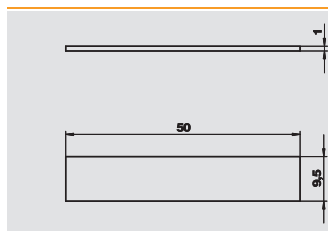

Krabice Deskbox a ohebný kanál