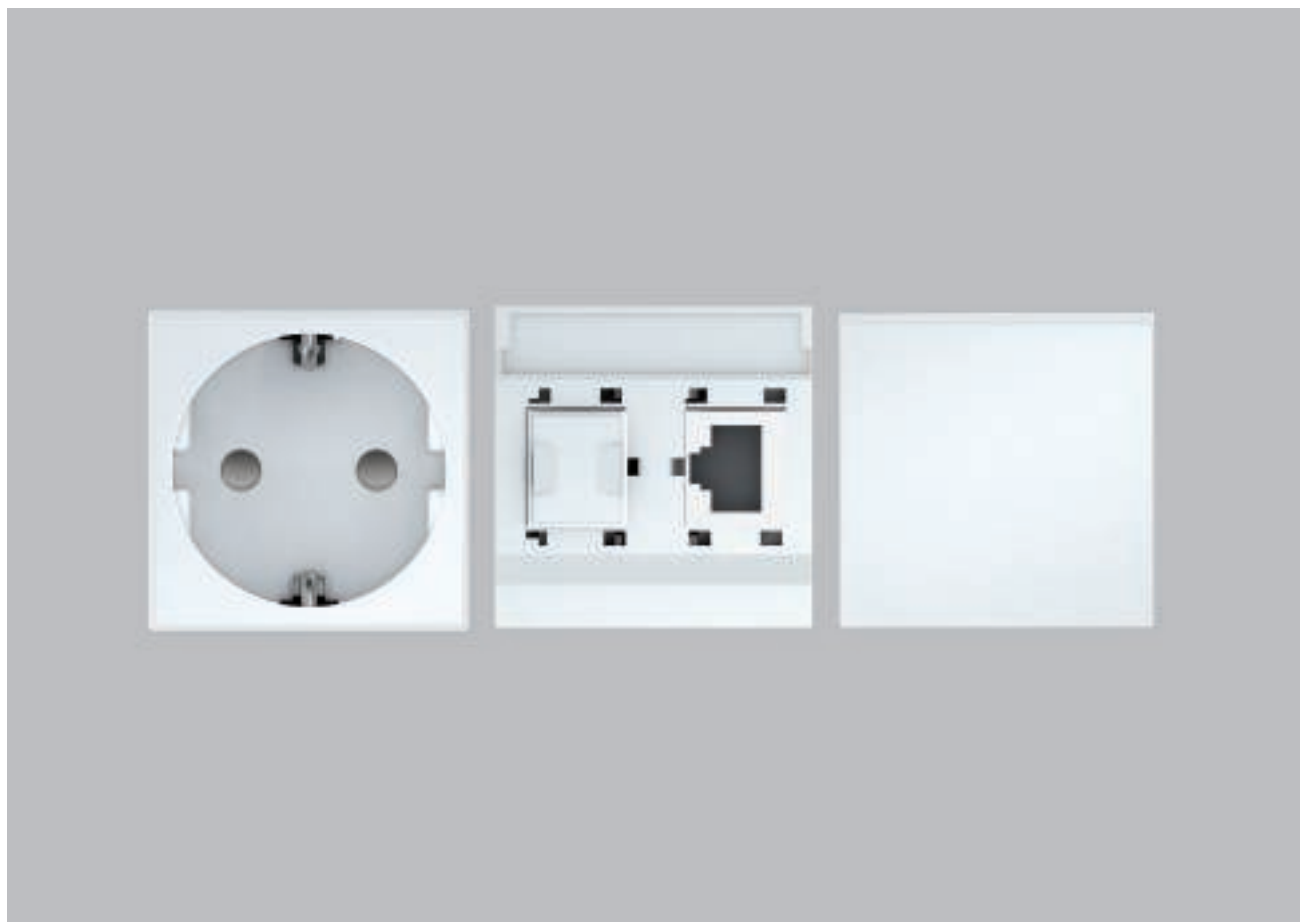

Princip systému Modul 45

Jeden pro všechno.

Nová jednoduchost

Každá budova potřebuje v oblasti elektroinstalací individuální řešení. S řadou Modul 45 firmy OBO vždy naleznete funkční a esteticky přesvědčivé řešení. Řada Modul 45 je univerzálně použitelná: v kanálech pro vestavbu přístrojů, v systémech pod podlahu, v systémech instalačních sloupů i pod omítkou a v prostoru dutých stěn. Pomocí adaptérů a krabic pro instalační přístroje lze instalační přístroje z řady Modul 45 používat i v systémech LFS s vrchním dílem 80. Díky souhře kanálů a krycích rámečků můžete vytvořit systém, v němž je vše dokonale sladěno. Navíc jej můžete kdykoli a pomocí několika málo úkonů přizpůsobit novým podmínkám. Spínače, zásuvky a výpočetní technika se zcela jednoduše zaklapnou. Montáž přístrojů ještě nikdy nebyla tak rychlá a jednoduchá.

Přehled předností řady Modul 45:

- Modulární konstrukce
- Jednoduché a rychlé projektování
- Snadná montáž
- Vysoká efektivita díky úspoře času a nákladů
- Rozmanité možnosti využití
- Úspora prostoru
- Možnost snadné výměny
- Možnost flexibilního přizpůsobení
- Atraktivní design