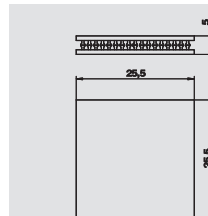

Upínací páska se suchým zipem pro upevnění krabice Deskbox

Typ	Bal. kus	Hmotnost kg/100 ks	Č. výt.
DSK-KLB	10	0,300	6117 53 8

€/ks

Upínací páska se suchým zipem slouží k upevnění krabic na pracovním místě nebo pod ním.