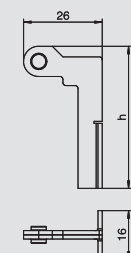

Upevňovací úhelník pro ohebný kanál do přístrojových jednotek GESRM2

GESRM2

Typ	Mate- riál	Bal. kus	Hmotnost kg/100 ks	Č. výt.
FKH GESRM	ocel	1	1,500	7407 86 4

St Ocel **FS** pásově zinkováno €/ks
Upevňovací úhelník pro připojení ohebného kanálu k přístrojové jednotce GESRM2.