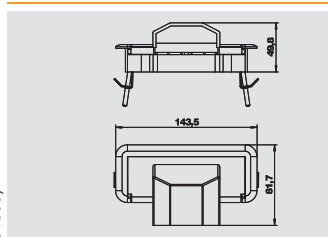

Podlahový vývod hranatý s lamelou pro ohebný kanál

Typ	Barva	Bal. kus	Hmotnost kg/100 ks	Č. vjr.
BAL-L	antracitově šedá	1	7,000	6154 99 4

€/ks

Podlahový vývod k montáži do dvojité podlahy, ohebný kanál lze připojit přímo k podlahovému vývodu.