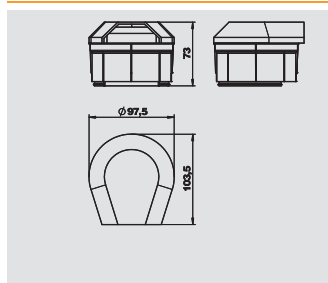

Odbočný díl T pro ohebný kanál

Typ	Barva	Bal. kus	Hmotnost kg/100 ks	Č. vjr.
FLK-TAZ	antracitově šedá	1	8,680	6154 96 5

€/ks

Odbočný díl T pro napájení pracovišť pomocí ohebného kanálu.