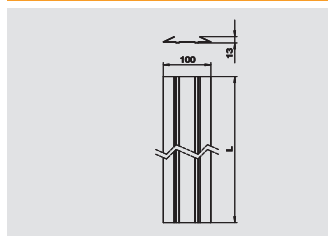

Lepicí páska pro ohebný kanál

Typ	Délka mm	Bal. kus	Hmotnost kg/100 ks	Č. vjr.
FLK-KL	50	1	0,100	6154 97 1

€/ks

Lepicí pásky pro upevnění ohebného kanálu.