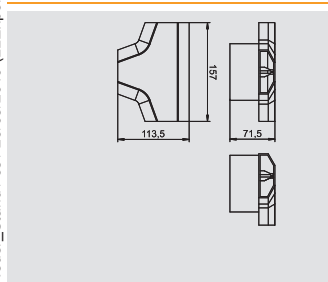

Podlahový vývod hranatý pro ohebný kanál

Typ	Barva	Bal. kus	Hmotnost kg/100 ks	Č. vjr.
BAL-FLK E	antracitově šedá	1	7,200	6154 99 2

€/ks

Podlahový vývod k montáži do dvojité podlahy, ohebný kanál lze připojit přímo k podlahovému vývodu.