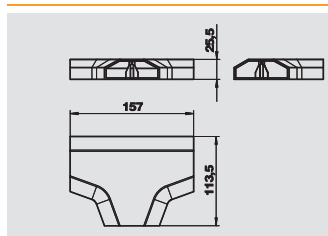

Podlahová lišta pro ohebný kanál

Typ	Délka mm	Barva	Bal. kus	Hmotnost kg/100 ks	Č. vjr.
FLK-BS1	1000	antracitově šedá	1	24,800	6154 98 0
FLK-BS2	2000	antracitově šedá	1	49,500	6154 98 3

€/ks

Ohebný kanál se natlačí přímo do podlahové lišty. Oboustranný náběh snižuje riziko zakopnutí.